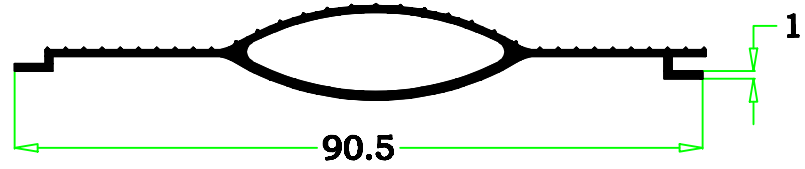

ÖZEN ALÜMİNYUM GÜNEŞ ENERJİSİ PROFİLLERİ

79-68
0.401 kg/m

86-6
0.283 kg/m

86-7
0.385 kg/m

86-65
0.585 kg/m

82-6
0.289 kg/m

82-29
0.414 kg/m

82-48
0.344 kg/m

87-57
0.182 kg/m

80-1
0.496 kg/m

83-30
0.365 kg/m

83-19
0.190 kg/m

83-20
0.494 kg/m

83-31
0.444 kg/m

86-27
0.189 kg/m

86-28
0.568 kg/m

88-1
0.163 kg/m

87-58
0.527 kg/m

87-49
0.508 kg/m

88-2
0.458 kg/m

88-10
0.532 kg/m

87-59
0.500 kg/m

87-77
0.679 kg/m

89-44
0.569 kg/m