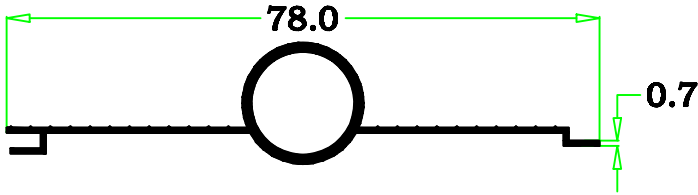

ÖZEN ALÜMİNYUM GÜNEŞ ENERJİSİ PROFİLLERİ

79-68
0.401 kg/m

86-6
0.283 kg/m

86-7
0.385 kg/m

86-65
0.585 kg/m

82-6
0.289 kg/m

82-29
0.414 kg/m

82-48
0.344 kg/m

87-57
0.182 kg/m

80-1
0.496 kg/m

83-30
0.365 kg/m

83-19
0.190 kg/m

83-20
0.494 kg/m

83-31
0.444 kg/m

86-27
0.189 kg/m

86-28
0.568 kg/m

88-1
0.163 kg/m

87-58
0.527 kg/m

87-49
0.508 kg/m

88-2
0.458 kg/m

88-10
0.532 kg/m

87-59
0.500 kg/m

87-77
0.679 kg/m

89-44
0.569 kg/m