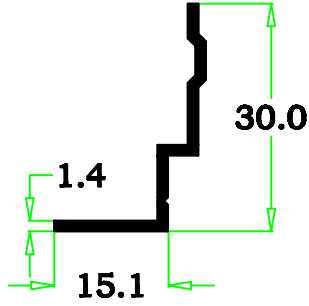

ÖZEN ALÜMİNYUM GÜNEŞ ENERJİSİ PROFİLLERİ

79-68
0.401 kg/m

86-6
0.283 kg/m

86-7
0.385 kg/m

86-65
0.585 kg/m

82-6
0.289 kg/m

82-29
0.414 kg/m

82-48
0.344 kg/m

87-57
0.182 kg/m

80-1
0.496 kg/m

83-30
0.365 kg/m

83-19
0.190 kg/m

83-20
0.494 kg/m

83-31
0.444 kg/m

86-27
0.189 kg/m

86-28
0.568 kg/m

88-1
0.163 kg/m

87-58
0.527 kg/m

87-49
0.508 kg/m

88-2
0.458 kg/m

88-10
0.532 kg/m

87-59
0.500 kg/m

87-77
0.679 kg/m

89-44
0.569 kg/m