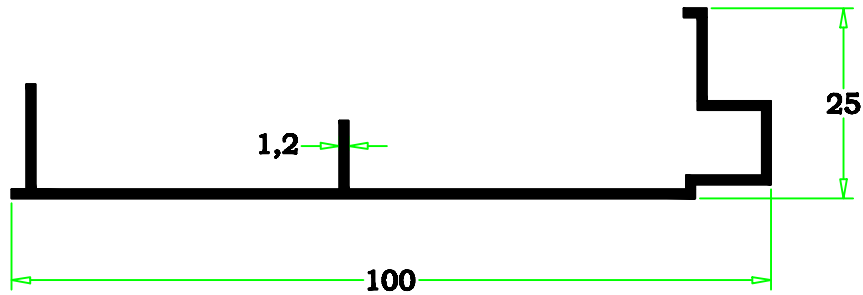

ÖZEN ALÜMİNYUM GÜNEŞ ENERJİSİ PROFİLLERİ

79-68
0.401 kg/m

86-6
0.283 kg/m

86-7
0.385 kg/m

86-65
0.585 kg/m

82-6
0.289 kg/m

82-29
0.414 kg/m

82-48
0.344 kg/m

87-57
0.182 kg/m

80-1
0.496 kg/m

83-30
0.365 kg/m

83-19
0.190 kg/m

83-20
0.494 kg/m

83-31
0.444 kg/m

86-27
0.189 kg/m

86-28
0.568 kg/m

88-1
0.163 kg/m

87-58
0.527 kg/m

87-49
0.508 kg/m

88-2
0.458 kg/m

88-10
0.532 kg/m

87-59
0.500 kg/m

87-77
0.679 kg/m

89-44
0.569 kg/m