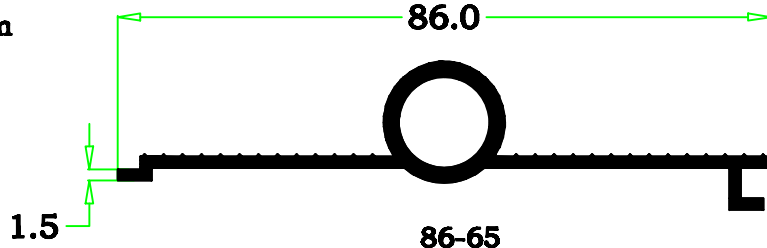

ÖZEN ALÜMİNYUM GÜNEŞ ENERJİSİ PROFİLLERİ

79-68
0.401 kg/m

86-6
0.283 kg/m

86-7
0.385 kg/m

86-65
0.585 kg/m

82-6
0.289 kg/m

82-29
0.414 kg/m

82-48
0.344 kg/m

87-57
0.182 kg/m

80-1
0.496 kg/m

83-30
0.365 kg/m

83-19
0.190 kg/m

83-20
0.494 kg/m

83-31
0.444 kg/m

86-27
0.189 kg/m

86-28
0.568 kg/m

88-1
0.163 kg/m

87-58
0.527 kg/m

87-49
0.508 kg/m

88-2
0.458 kg/m

88-10
0.532 kg/m

87-59
0.500 kg/m

87-77
0.679 kg/m

89-44
0.569 kg/m