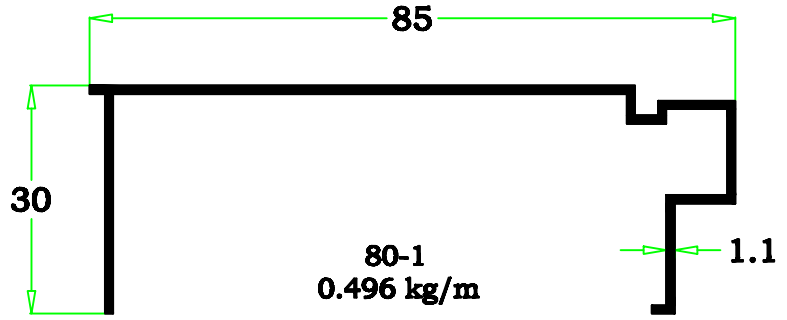

ÖZEN ALÜMİNYUM GÜNEŞ ENERJİSİ PROFİLLERİ

79-68
0.401 kg/m

86-6
0.283 kg/m

86-7
0.385 kg/m

86-65
0.585 kg/m

82-6
0.289 kg/m

82-29
0.414 kg/m

82-48
0.344 kg/m

87-57
0.182 kg/m

80-1
0.496 kg/m

83-30
0.365 kg/m

83-19
0.190 kg/m

83-20
0.494 kg/m

83-31
0.444 kg/m

86-27
0.189 kg/m

86-28
0.568 kg/m

88-1
0.163 kg/m

87-58
0.527 kg/m

87-49
0.508 kg/m

88-2
0.458 kg/m

88-10
0.532 kg/m

87-59
0.500 kg/m

87-77
0.679 kg/m

89-44
0.569 kg/m