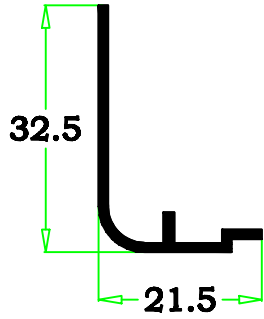

ÖZEN ALÜMİNYUM GÜNEŞ ENERJİSİ PROFİLLERİ

79-68
0.401 kg/m

86-6
0.283 kg/m

86-7
0.385 kg/m

86-65
0.585 kg/m

82-6
0.289 kg/m

82-29
0.414 kg/m

82-48
0.344 kg/m

87-57
0.182 kg/m

80-1
0.496 kg/m

83-30
0.365 kg/m

83-19
0.190 kg/m

83-20
0.494 kg/m

83-31
0.444 kg/m

86-27
0.189 kg/m

86-28
0.568 kg/m

88-1
0.163 kg/m

87-58
0.527 kg/m

87-49
0.508 kg/m

88-2
0.458 kg/m

88-10
0.532 kg/m

87-59
0.500 kg/m

87-77
0.679 kg/m

89-44
0.569 kg/m