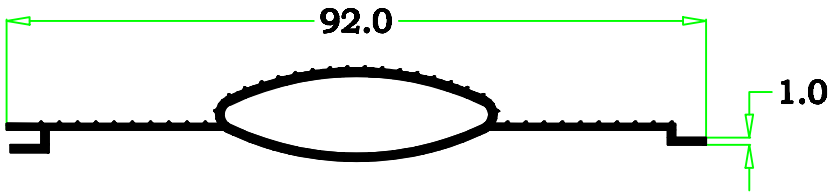

ÖZEN ALÜMİNYUM GÜNEŞ ENERJİSİ PROFİLLERİ

79-68
0.401 kg/m

86-6
0.283 kg/m

86-7
0.385 kg/m

86-65
0.585 kg/m

82-6
0.289 kg/m

82-29
0.414 kg/m

82-48
0.344 kg/m

87-57
0.182 kg/m

80-1
0.496 kg/m

83-30
0.365 kg/m

83-19
0.190 kg/m

83-20
0.494 kg/m

83-31
0.444 kg/m

86-27
0.189 kg/m

86-28
0.568 kg/m