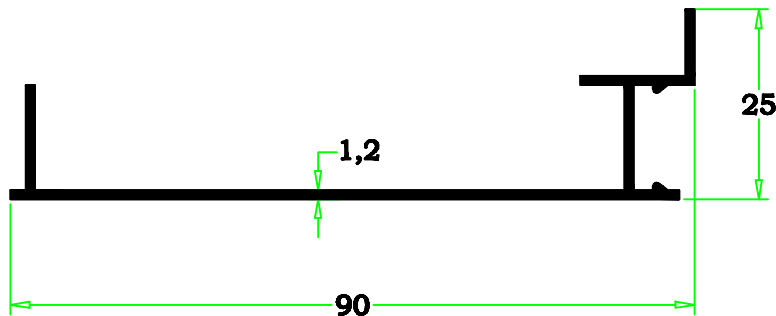

ÖZEN ALÜMİNYUM GÜNEŞ ENERJİSİ PROFİLLERİ

79-68
0.401 kg/m

86-6
0.283 kg/m

86-7
0.385 kg/m

86-65
0.585 kg/m

82-6
0.289 kg/m

82-29
0.414 kg/m

82-48
0.344 kg/m

87-57
0.182 kg/m

80-1
0.496 kg/m

83-30
0.365 kg/m

83-19
0.190 kg/m

83-20
0.494 kg/m

83-31
0.444 kg/m

86-27
0.189 kg/m

86-28
0.568 kg/m

88-1
0.163 kg/m

87-58
0.527 kg/m

87-49
0.508 kg/m

88-2
0.458 kg/m

88-10
0.532 kg/m

87-59
0.500 kg/m

87-77
0.679 kg/m

89-44
0.569 kg/m