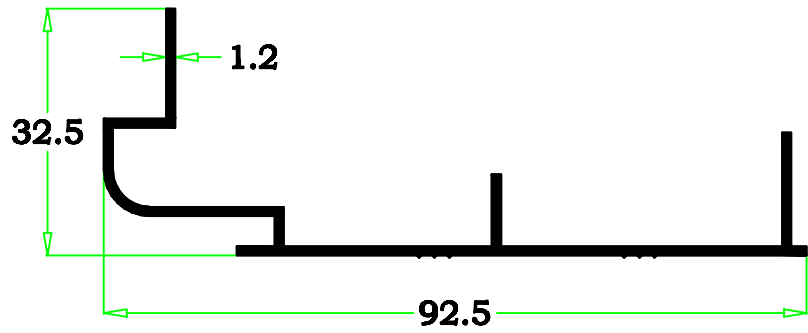

ÖZEN ALÜMİNYUM GÜNEŞ ENERJİSİ PROFİLLERİ

79-68
0.401 kg/m

86-6
0.283 kg/m

86-7
0.385 kg/m

86-65
0.585 kg/m

82-6
0.289 kg/m

82-29
0.414 kg/m

82-48
0.344 kg/m

87-57
0.182 kg/m

80-1
0.496 kg/m

83-30
0.365 kg/m

83-19
0.190 kg/m

83-20
0.494 kg/m

83-31
0.444 kg/m

86-27
0.189 kg/m

86-28
0.568 kg/m

88-1
0.163 kg/m

87-58
0.527 kg/m

87-49
0.508 kg/m

88-2
0.458 kg/m

88-10
0.532 kg/m

87-59
0.500 kg/m

87-77
0.679 kg/m

89-44
0.569 kg/m