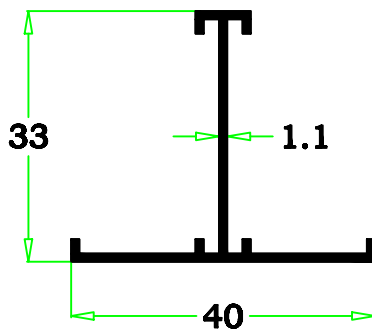

82-24
0.099 kg/m

79-4
0.070 kg/m

ÖZEN ALÜMİNYUM TAVAN PROFİLLERİ

78-24
0.622 kg/m

78-17
0.615 kg/m

79-24
0.450 kg/m

89-9
0.885 kg/m

88-65
0.555 kg/m

89-6
0.326 kg/m

ÖZEN ALÜMİNYUM TAVAN PROFİLLERİ

ÖZEN ALÜMİNYUM TAVAN PROFİLLERİ

82-36
0.136 kg/m

95-27
0.190 kg/m

97-10
0.275 kg/m

95-19
0.192 kg/m

85-40
0.740 kg/m