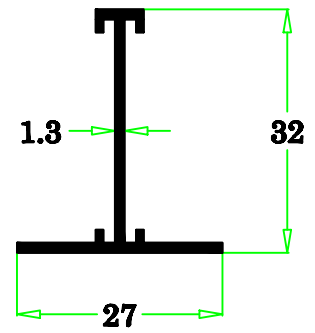

82-24
0.099 kg/m

79-4
0.070 kg/m

ÖZEN ALÜMİNYUM TAVAN PROFİLLERİ

78-24
0.622 kg/m

78-17
0.615 kg/m

79-24
0.450 kg/m

89-9
0.885 kg/m

88-65
0.555 kg/m

89-6
0.326 kg/m

ÖZEN ALÜMİNYUM TAVAN PROFİLLERİ

ÖZEN ALÜMİNYUM TAVAN PROFİLLERİ

82-36
0.136 kg/m

95-27
0.190 kg/m

97-10
0.275 kg/m

95-19
0.192 kg/m

85-40
0.740 kg/m