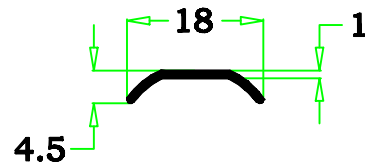

ÖZEN ALÜMİNYUM TAVAN PROFİLLERİ

85-42
0.293 kg/m

85-41
0.271 kg/m

88-66
0.046 kg/m

83-28
0.053 kg/m

79-23
0.080 kg/m

78-48
0.088 kg/m

86-13
0.106 kg/m

82-24
0.099 kg/m

79-4
0.070 kg/m

ÖZEN ALÜMİNYUM TAVAN PROFİLLERİ

78-24
0.622 kg/m

78-17
0.615 kg/m

79-24
0.450 kg/m

89-9
0.885 kg/m

88-65
0.555 kg/m