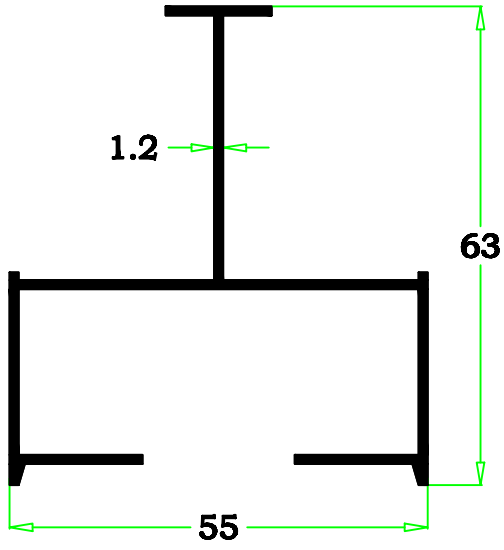

ÖZEN ALÜMİNYUM TAVAN PROFİLLERİ

85-42
0.293 kg/m

85-41
0.271 kg/m

88-66
0.046 kg/m

83-28
0.053 kg/m

79-23
0.080 kg/m

78-48
0.088 kg/m

86-13
0.106 kg/m

82-24
0.099 kg/m

79-4
0.070 kg/m

ÖZEN ALÜMİNYUM TAVAN PROFİLLERİ

78-24
0.622 kg/m

78-17
0.615 kg/m

79-24
0.450 kg/m

89-9
0.885 kg/m

88-65
0.555 kg/m