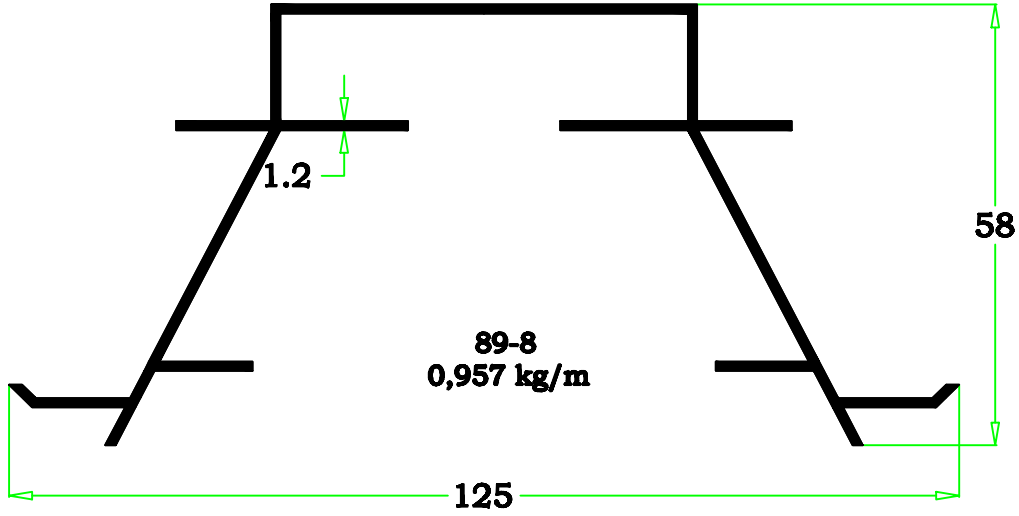

ÖZEN ALÜMİNYUM TAVAN PROFİLLERİ

85-42
0.293 kg/m

85-41
0.271 kg/m

88-66
0.046 kg/m

83-28
0.053 kg/m

79-23
0.080 kg/m

78-48
0.088 kg/m

86-13
0.106 kg/m

82-24
0.099 kg/m

79-4
0.070 kg/m

ÖZEN ALÜMİNYUM TAVAN PROFİLLERİ

78-24
0.622 kg/m

78-17
0.615 kg/m

79-24
0.450 kg/m

89-9
0.885 kg/m

88-65
0.555 kg/m

89-6
0.326 kg/m

ÖZEN ALÜMİNYUM TAVAN PROFİLLERİ

ÖZEN ALÜMİNYUM TAVAN PROFİLLERİ

82-36
0.136 kg/m

95-27
0.190 kg/m

97-10
0.275 kg/m

95-19
0.192 kg/m

85-40
0.740 kg/m