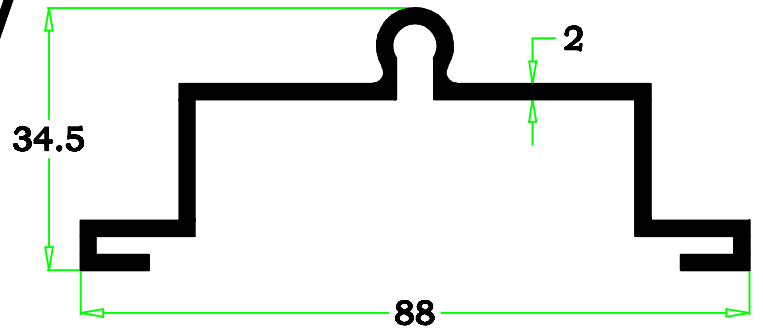

82-24
0.099 kg/m

79-4
0.070 kg/m

ÖZEN ALÜMİNYUM TAVAN PROFİLLERİ

78-24
0.622 kg/m

78-17
0.615 kg/m

79-24
0.450 kg/m

89-9
0.885 kg/m

88-65
0.555 kg/m

89-6
0.326 kg/m

ÖZEN ALÜMİNYUM TAVAN PROFİLLERİ

ÖZEN ALÜMİNYUM TAVAN PROFİLLERİ

82-36
0.136 kg/m

95-27
0.190 kg/m

97-10
0.275 kg/m

95-19
0.192 kg/m

85-40
0.740 kg/m