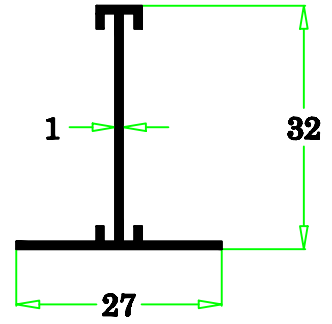

89-6
0.326 kg/m

ÖZEN ALÜMİNYUM TAVAN PROFİLLERİ

ÖZEN ALÜMİNYUM TAVAN PROFİLLERİ

82-36
0.136 kg/m

95-27
0.190 kg/m

97-10
0.275 kg/m

95-19
0.192 kg/m

85-40
0.740 kg/m