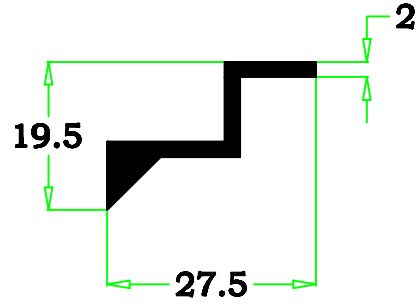

ÖZEN ALÜMİNYUM TAVAN PROFİLLERİ

85-42
0.293 kg/m

85-41
0.271 kg/m

88-66
0.046 kg/m

83-28
0.053 kg/m

79-23
0.080 kg/m

78-48
0.088 kg/m

86-13
0.106 kg/m

82-24
0.099 kg/m

79-4
0.070 kg/m

ÖZEN ALÜMİNYUM TAVAN PROFİLLERİ

78-24
0.622 kg/m

78-17
0.615 kg/m

79-24
0.450 kg/m

89-9
0.885 kg/m

88-65
0.555 kg/m