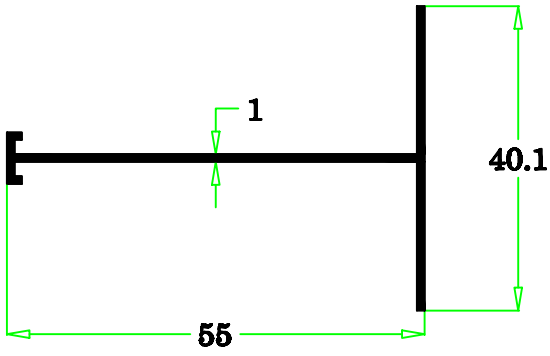

82-24
0.099 kg/m

79-4
0.070 kg/m

ÖZEN ALÜMİNYUM TAVAN PROFİLLERİ

78-24
0.622 kg/m

78-17
0.615 kg/m

79-24
0.450 kg/m

89-9
0.885 kg/m

88-65
0.555 kg/m

89-6
0.326 kg/m

ÖZEN ALÜMİNYUM TAVAN PROFİLLERİ

ÖZEN ALÜMİNYUM TAVAN PROFİLLERİ

82-36
0.136 kg/m

95-27
0.190 kg/m

97-10
0.275 kg/m

95-19
0.192 kg/m

85-40
0.740 kg/m