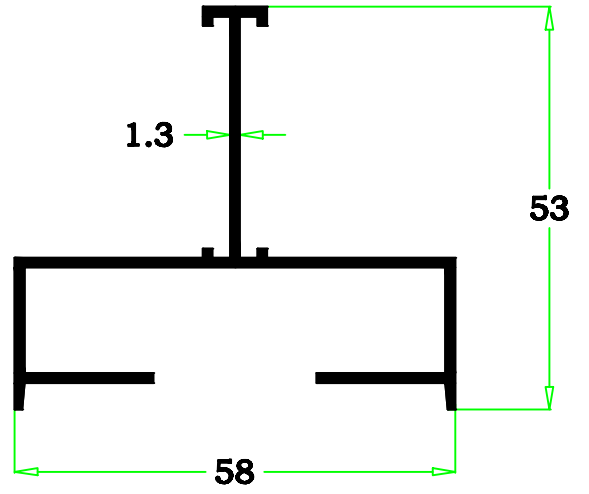

82-24
0.099 kg/m

79-4
0.070 kg/m

ÖZEN ALÜMİNYUM TAVAN PROFİLLERİ

78-24
0.622 kg/m

78-17
0.615 kg/m

79-24
0.450 kg/m

89-9
0.885 kg/m

88-65
0.555 kg/m

89-6
0.326 kg/m

ÖZEN ALÜMİNYUM TAVAN PROFİLLERİ

ÖZEN ALÜMİNYUM TAVAN PROFİLLERİ

82-36
0.136 kg/m

95-27
0.190 kg/m

97-10
0.275 kg/m

95-19
0.192 kg/m

85-40
0.740 kg/m