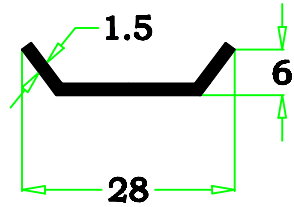

ÖZEN ALÜMİNYUM TAVAN PROFİLLERİ

85-42
0.293 kg/m

85-41
0.271 kg/m

88-66
0.046 kg/m

83-28
0.053 kg/m

79-23
0.080 kg/m

78-48
0.088 kg/m

86-13
0.106 kg/m

82-24
0.099 kg/m

79-4
0.070 kg/m

ÖZEN ALÜMİNYUM TAVAN PROFİLLERİ

78-24
0.622 kg/m

78-17
0.615 kg/m

79-24
0.450 kg/m

89-9
0.885 kg/m

88-65
0.555 kg/m