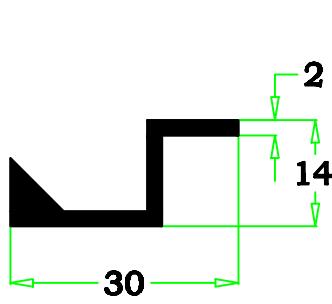

ÖZEN ALÜMİNYUM TAVAN PROFİLLERİ

85-42
0.293 kg/m

85-41
0.271 kg/m

88-66
0.046 kg/m

83-28
0.053 kg/m

79-23
0.080 kg/m

78-48
0.088 kg/m

86-13
0.106 kg/m

82-24
0.099 kg/m

79-4
0.070 kg/m

ÖZEN ALÜMİNYUM TAVAN PROFİLLERİ

78-24
0.622 kg/m

78-17
0.615 kg/m

79-24
0.450 kg/m

89-9
0.885 kg/m

88-65
0.555 kg/m