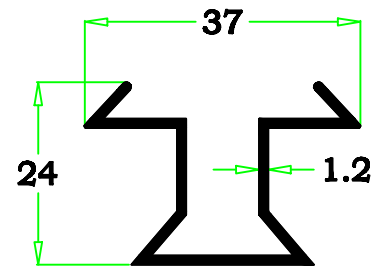

82-24
0.099 kg/m

79-4
0.070 kg/m

ÖZEN ALÜMİNYUM TAVAN PROFİLLERİ

78-24
0.622 kg/m

78-17
0.615 kg/m

79-24
0.450 kg/m

89-9
0.885 kg/m

88-65
0.555 kg/m

89-6
0.326 kg/m

ÖZEN ALÜMİNYUM TAVAN PROFİLLERİ

ÖZEN ALÜMİNYUM TAVAN PROFİLLERİ

82-36
0.136 kg/m

95-27
0.190 kg/m

97-10
0.275 kg/m

95-19
0.192 kg/m

85-40
0.740 kg/m