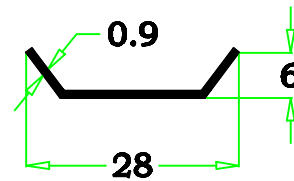

ÖZEN ALÜMİNYUM TAVAN PROFİLLERİ

85-42
0.293 kg/m

85-41
0.271 kg/m

88-66
0.046 kg/m

83-28
0.053 kg/m

79-23
0.080 kg/m

78-48
0.088 kg/m

86-13
0.106 kg/m

82-24
0.099 kg/m

79-4
0.070 kg/m

ÖZEN ALÜMİNYUM TAVAN PROFİLLERİ

78-24
0.622 kg/m

78-17
0.615 kg/m

79-24
0.450 kg/m

89-9
0.885 kg/m

88-65
0.555 kg/m