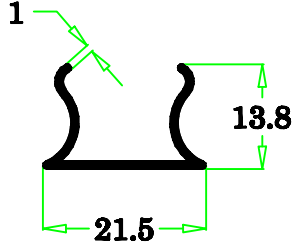

82-24
0.099 kg/m

79-4
0.070 kg/m

ÖZEN ALÜMİNYUM TAVAN PROFİLLERİ

78-24
0.622 kg/m

78-17
0.615 kg/m

79-24
0.450 kg/m

89-9
0.885 kg/m

88-65
0.555 kg/m

89-6
0.326 kg/m

ÖZEN ALÜMİNYUM TAVAN PROFİLLERİ

ÖZEN ALÜMİNYUM TAVAN PROFİLLERİ

82-36
0.136 kg/m

95-27
0.190 kg/m

97-10
0.275 kg/m

95-19
0.192 kg/m

85-40
0.740 kg/m