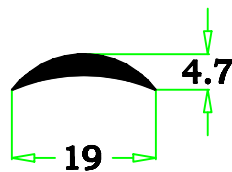

ÖZEN ALÜMİNYUM TAVAN PROFİLLERİ

85-42
0.293 kg/m

85-41
0.271 kg/m

88-66
0.046 kg/m

83-28
0.053 kg/m

79-23
0.080 kg/m

78-48
0.088 kg/m

86-13
0.106 kg/m

82-24
0.099 kg/m

79-4
0.070 kg/m

ÖZEN ALÜMİNYUM TAVAN PROFİLLERİ

78-24
0.622 kg/m

78-17
0.615 kg/m

79-24
0.450 kg/m

89-9
0.885 kg/m

88-65
0.555 kg/m