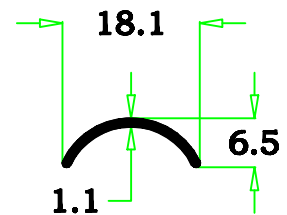

ÖZEN ALÜMİNYUM TAVAN PROFİLLERİ

85-42
0.293 kg/m

85-41
0.271 kg/m

88-66
0.046 kg/m

83-28
0.053 kg/m

79-23
0.080 kg/m

78-48
0.088 kg/m

86-13
0.106 kg/m

82-24
0.099 kg/m

79-4
0.070 kg/m

ÖZEN ALÜMİNYUM TAVAN PROFİLLERİ

78-24
0.622 kg/m

78-17
0.615 kg/m

79-24
0.450 kg/m

89-9
0.885 kg/m

88-65
0.555 kg/m