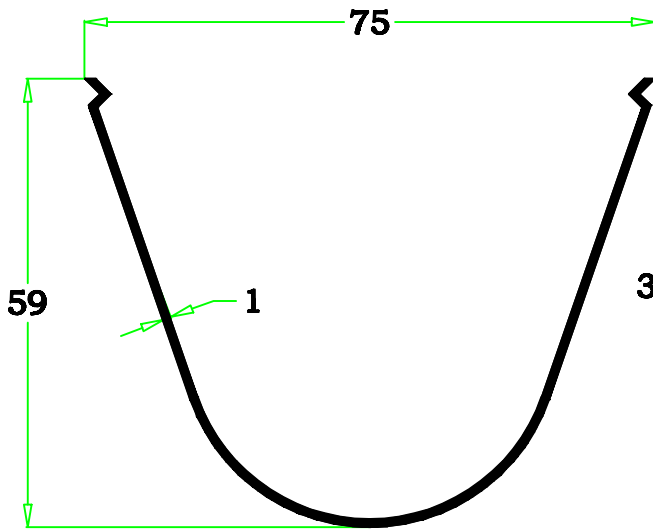

82-24
0.099 kg/m

79-4
0.070 kg/m

ÖZEN ALÜMİNYUM TAVAN PROFİLLERİ

78-24
0.622 kg/m

78-17
0.615 kg/m

79-24
0.450 kg/m

89-9
0.885 kg/m

88-65
0.555 kg/m

89-6
0.326 kg/m

ÖZEN ALÜMİNYUM TAVAN PROFİLLERİ

ÖZEN ALÜMİNYUM TAVAN PROFİLLERİ

82-36
0.136 kg/m

95-27
0.190 kg/m

97-10
0.275 kg/m

95-19
0.192 kg/m

85-40
0.740 kg/m