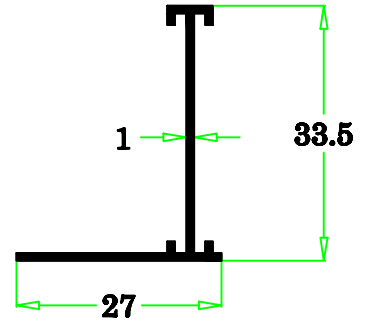

89-6
0.326 kg/m

ÖZEN ALÜMİNYUM TAVAN PROFİLLERİ

ÖZEN ALÜMİNYUM TAVAN PROFİLLERİ

82-36
0.136 kg/m

95-27
0.190 kg/m

97-10
0.275 kg/m

95-19
0.192 kg/m

85-40
0.740 kg/m