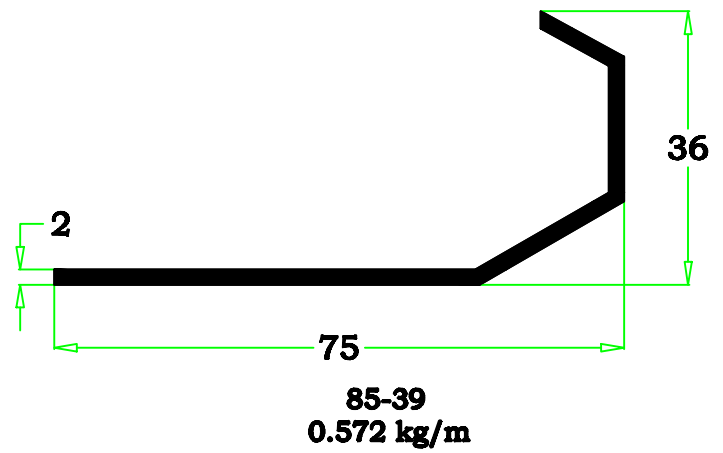

ÖZEN ALÜMİNYUM TAVAN PROFİLLERİ

85-42
0.293 kg/m

85-41
0.271 kg/m

88-66
0.046 kg/m

83-28
0.053 kg/m

79-23
0.080 kg/m

78-48
0.088 kg/m

86-13
0.106 kg/m

82-24
0.099 kg/m

79-4
0.070 kg/m

ÖZEN ALÜMİNYUM TAVAN PROFİLLERİ

78-24
0.622 kg/m

78-17
0.615 kg/m

79-24
0.450 kg/m

89-9
0.885 kg/m

88-65
0.555 kg/m

89-6
0.326 kg/m

ÖZEN ALÜMİNYUM TAVAN PROFİLLERİ

ÖZEN ALÜMİNYUM TAVAN PROFİLLERİ

82-36
0.136 kg/m

95-27
0.190 kg/m

97-10
0.275 kg/m

95-19
0.192 kg/m

85-40
0.740 kg/m

85-100
0.238 kg/m