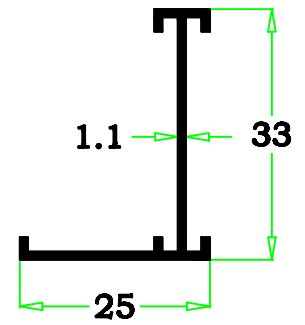

82-24
0.099 kg/m

79-4
0.070 kg/m

ÖZEN ALÜMİNYUM TAVAN PROFİLLERİ

78-24
0.622 kg/m

78-17
0.615 kg/m

79-24
0.450 kg/m

89-9
0.885 kg/m

88-65
0.555 kg/m

89-6
0.326 kg/m

ÖZEN ALÜMİNYUM TAVAN PROFİLLERİ

ÖZEN ALÜMİNYUM TAVAN PROFİLLERİ

82-36
0.136 kg/m

95-27
0.190 kg/m

97-10
0.275 kg/m

95-19
0.192 kg/m

85-40
0.740 kg/m