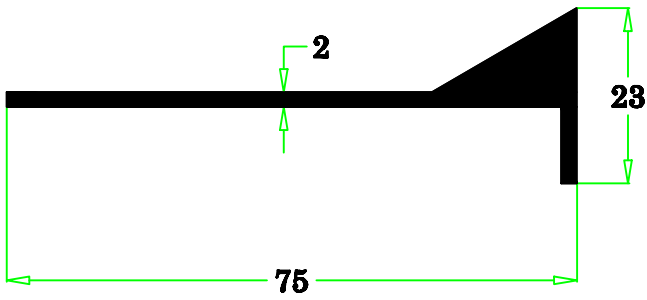

82-24
0.099 kg/m

79-4
0.070 kg/m

ÖZEN ALÜMİNYUM TAVAN PROFİLLERİ

78-24
0.622 kg/m

78-17
0.615 kg/m

79-24
0.450 kg/m

89-9
0.885 kg/m

88-65
0.555 kg/m

89-6
0.326 kg/m

ÖZEN ALÜMİNYUM TAVAN PROFİLLERİ

ÖZEN ALÜMİNYUM TAVAN PROFİLLERİ

82-36
0.136 kg/m

95-27
0.190 kg/m

97-10
0.275 kg/m

95-19
0.192 kg/m

85-40
0.740 kg/m