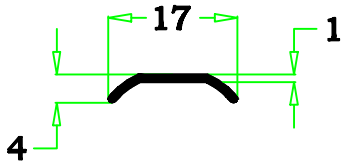

ÖZEN ALÜMİNYUM TAVAN PROFİLLERİ

85-42
0.293 kg/m

85-41
0.271 kg/m

88-66
0.046 kg/m

83-28
0.053 kg/m

79-23
0.080 kg/m

78-48
0.088 kg/m

86-13
0.106 kg/m

82-24
0.099 kg/m

79-4
0.070 kg/m

ÖZEN ALÜMİNYUM TAVAN PROFİLLERİ

78-24
0.622 kg/m

78-17
0.615 kg/m

79-24
0.450 kg/m

89-9
0.885 kg/m

88-65
0.555 kg/m