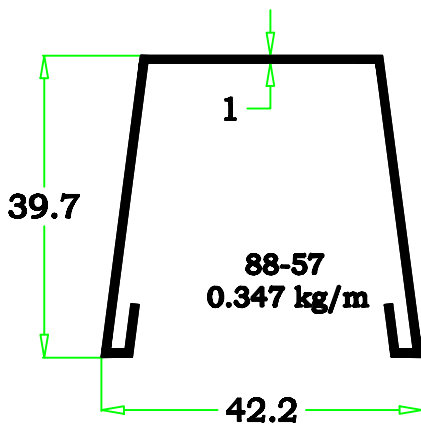

82-24
0.099 kg/m

79-4
0.070 kg/m

ÖZEN ALÜMİNYUM TAVAN PROFİLLERİ

78-24
0.622 kg/m

78-17
0.615 kg/m

79-24
0.450 kg/m

89-9
0.885 kg/m

88-65
0.555 kg/m

89-6
0.326 kg/m

ÖZEN ALÜMİNYUM TAVAN PROFİLLERİ

ÖZEN ALÜMİNYUM TAVAN PROFİLLERİ

82-36
0.136 kg/m

95-27
0.190 kg/m

97-10
0.275 kg/m

95-19
0.192 kg/m

85-40
0.740 kg/m