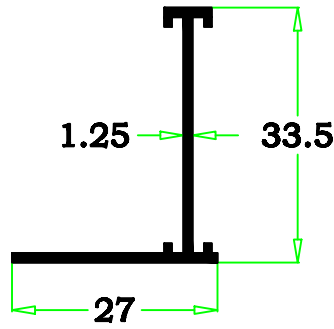

82-24
0.099 kg/m

79-4
0.070 kg/m

ÖZEN ALÜMİNYUM TAVAN PROFİLLERİ

78-24
0.622 kg/m

78-17
0.615 kg/m

79-24
0.450 kg/m

89-9
0.885 kg/m

88-65
0.555 kg/m

89-6
0.326 kg/m

ÖZEN ALÜMİNYUM TAVAN PROFİLLERİ

ÖZEN ALÜMİNYUM TAVAN PROFİLLERİ

82-36
0.136 kg/m

95-27
0.190 kg/m

97-10
0.275 kg/m

95-19
0.192 kg/m

85-40
0.740 kg/m