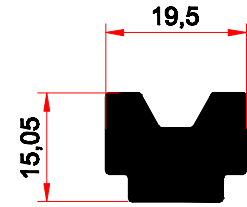

ÖZEN ALÜMİNYUM

CAM BALKON PROFİLLERİ

2967
0,994 kg/m

2968
1,480 kg/m

3000
0,631 kg/m

3019
0,557 kg/m

3038
2,558 kg/m

3224
0,444 kg/m