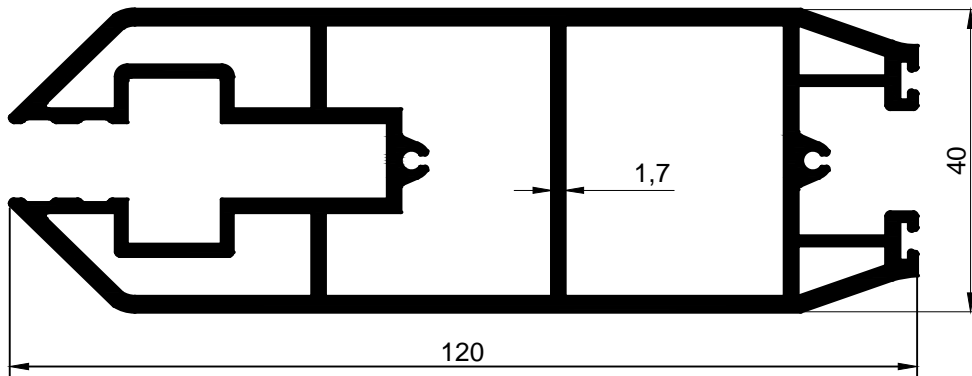

ÖZEN ALÜMİNYUM

CAM BALKON PROFİLLERİ

3019
0,557 kg/m

3224
0.444 kg/m

3038
2,558 kg/m

3000
0,631 kg/m

2967
0,828 kg/m

3883
0,409 kg/m

3884
0,740 kg/m

3885
1,322 kg/m

3886
1,380 kg/m

2968
1,480 kg/m