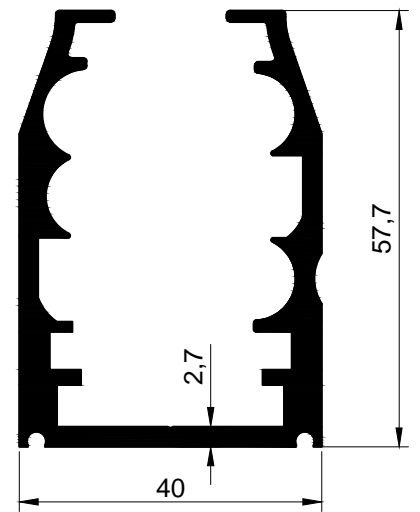

ÖZEN ALÜMİNYUM

CAM BALKON PROFİLLERİ

3019
0,557 kg/m

3224
0.444 kg/m

3038
2,558 kg/m

3000
0,631 kg/m

2967
0,828 kg/m

3883
0,409 kg/m

3884
0,740 kg/m

3885
1,322 kg/m

3886
1,380 kg/m

2968
1,480 kg/m