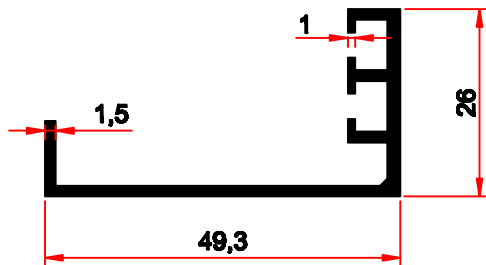

ÖZEN ALÜMİNYUM

CAM BALKON PROFİLLERİ

2967
0,994 kg/m

2968
1,480 kg/m

3000
0,631 kg/m

3019
0,557 kg/m

3038
2,558 kg/m

3224
0,444 kg/m