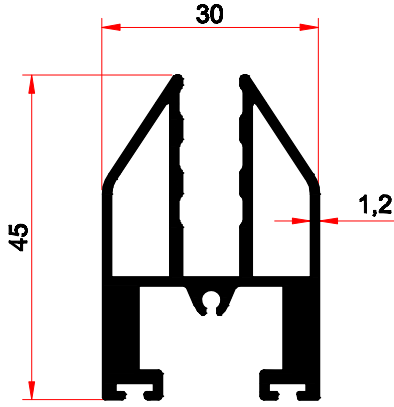

ÖZEN ALÜMİNYUM

CAM BALKON PROFİLLERİ

2967
0,994 kg/m

2968
1,480 kg/m

3000
0,631 kg/m

3019
0,557 kg/m

3038
2,558 kg/m

3224
0,444 kg/m