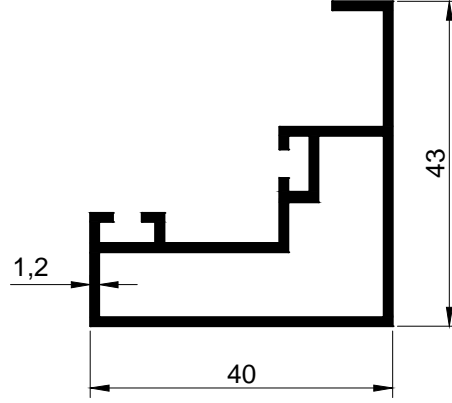

ÖZEN ALÜMİNYUM

CAM BALKON PROFİLLERİ

3019
0,557 kg/m

3224
0.444 kg/m

3038
2,558 kg/m

3000
0,631 kg/m

2967
0,828 kg/m

3883
0,409 kg/m

3884
0,740 kg/m

3885
1,322 kg/m

3886
1,380 kg/m

2968
1,480 kg/m