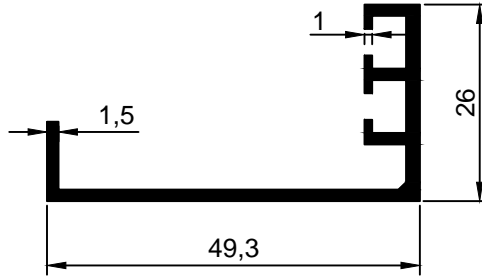

ÖZEN ALÜMİNYUM

CAM BALKON PROFİLLERİ

3019
0,557 kg/m

3224
0.444 kg/m

3038
2,558 kg/m

3000
0,631 kg/m

2967
0,828 kg/m

3883
0,409 kg/m

3884
0,740 kg/m

3885
1,322 kg/m

3886
1,380 kg/m

2968
1,480 kg/m