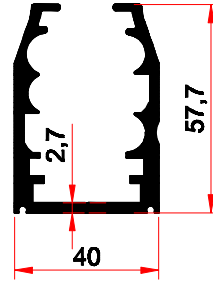

ÖZEN ALÜMİNYUM

CAM BALKON PROFİLLERİ

2967
0,994 kg/m

2968
1,480 kg/m

3000
0,631 kg/m

3019
0,557 kg/m

3038
2,558 kg/m

3224
0,444 kg/m