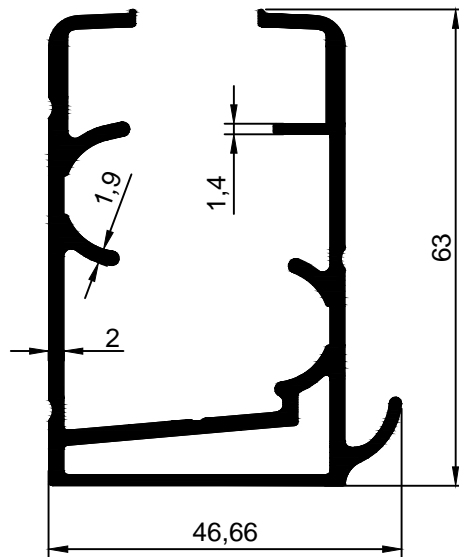

ÖZEN ALÜMİNYUM

CAM BALKON PROFİLLERİ

3019
0,557 kg/m

3224
0.444 kg/m

3038
2,558 kg/m

3000
0,631 kg/m

2967
0,828 kg/m

3883
0,409 kg/m

3884
0,740 kg/m

3885
1,322 kg/m

3886
1,380 kg/m

2968
1,480 kg/m