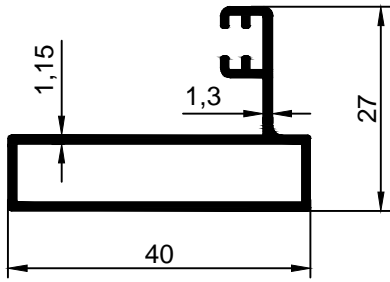

ÖZEN ALÜMİNYUM

CAM BALKON PROFİLLERİ

3019
0,557 kg/m

3224
0.444 kg/m

3038
2,558 kg/m

3000
0,631 kg/m

2967
0,828 kg/m

3883
0,409 kg/m

3884
0,740 kg/m

3885
1,322 kg/m

3886
1,380 kg/m

2968
1,480 kg/m