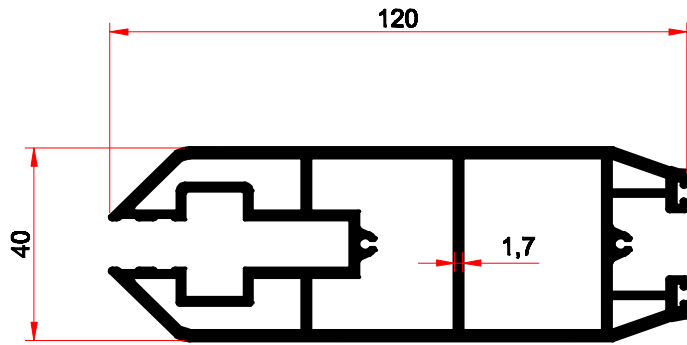

ÖZEN ALÜMİNYUM

CAM BALKON PROFİLLERİ

2967
0,994 kg/m

2968
1,480 kg/m

3000
0,631 kg/m

3019
0,557 kg/m

3038
2,558 kg/m

3224
0,444 kg/m