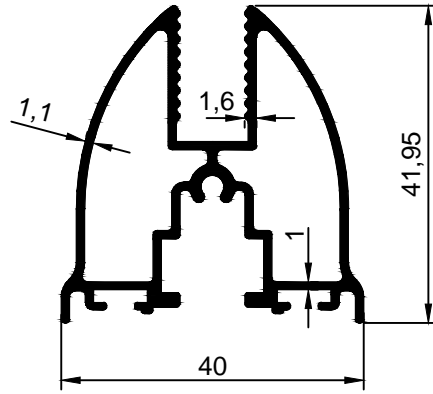

ÖZEN ALÜMİNYUM

CAM BALKON PROFİLLERİ

3019
0,557 kg/m

3224
0.444 kg/m

3038
2,558 kg/m

3000
0,631 kg/m

2967
0,828 kg/m

3883
0,409 kg/m

3884
0,740 kg/m

3885
1,322 kg/m

3886
1,380 kg/m

2968
1,480 kg/m