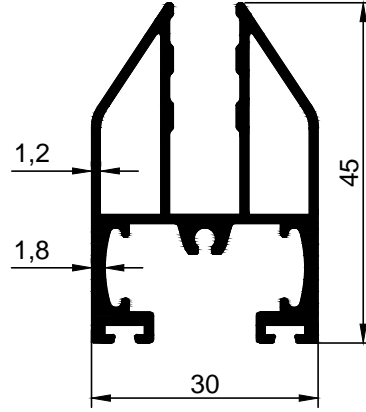

ÖZEN ALÜMİNYUM

CAM BALKON PROFİLLERİ

3019
0,557 kg/m

3224
0.444 kg/m

3038
2,558 kg/m

3000
0,631 kg/m

2967
0,828 kg/m

3883
0,409 kg/m

3884
0,740 kg/m

3885
1,322 kg/m

3886
1,380 kg/m

2968
1,480 kg/m