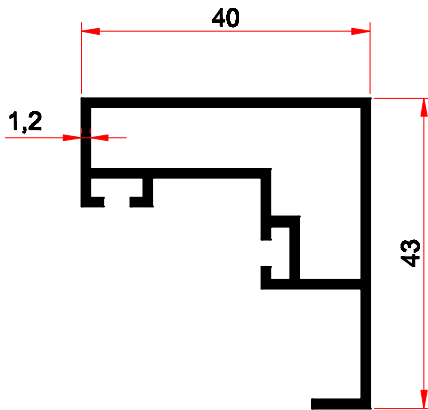

ÖZEN ALÜMİNYUM

CAM BALKON PROFİLLERİ

2967
0,994 kg/m

2968
1,480 kg/m

3000
0,631 kg/m

3019
0,557 kg/m

3038
2,558 kg/m

3224
0,444 kg/m