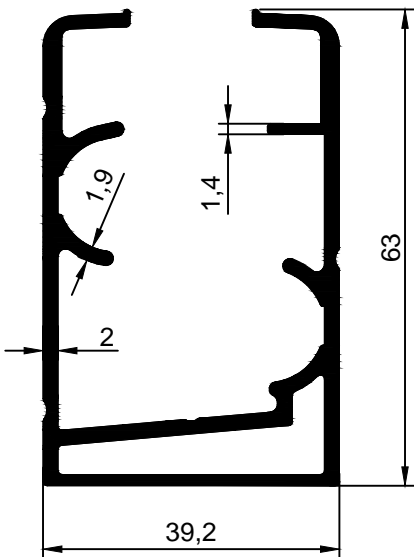

ÖZEN ALÜMİNYUM

CAM BALKON PROFİLLERİ

3019
0,557 kg/m

3224
0.444 kg/m

3038
2,558 kg/m

3000
0,631 kg/m

2967
0,828 kg/m

3883
0,409 kg/m

3884
0,740 kg/m

3885
1,322 kg/m

3886
1,380 kg/m

2968
1,480 kg/m