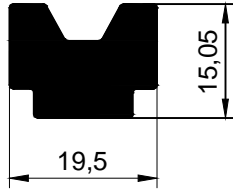

ÖZEN ALÜMİNYUM

CAM BALKON PROFİLLERİ

3019
0,557 kg/m

3224
0.444 kg/m

3038
2,558 kg/m

3000
0,631 kg/m

2967
0,828 kg/m

3883
0,409 kg/m

3884
0,740 kg/m

3885
1,322 kg/m

3886
1,380 kg/m

2968
1,480 kg/m