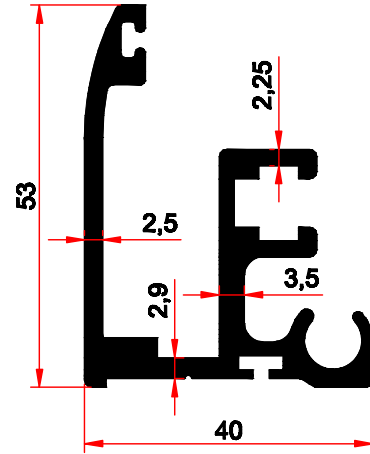

2002-115
0,505 kg/m

2002-113
0,418 kg/m

ÖZEN ALÜMİNYUM DUŞAKABİN PROFİLLERİ

3351
0.751 kg/m

3352
0.371 kg/m

3353
0.374 kg/m

3354
0.409 kg/m

3355
0.425 kg/m

3356
1.278 kg/m

3357
0.679 kg/m

3358
0.452 kg/m

3359
0.698 kg/m

ÖZEN ALÜMİNYUM DUŞAKABİN PROFİLLERİ

3360
0,469 kg/m

3361
0,469 kg/m

3362
0,306 kg/m