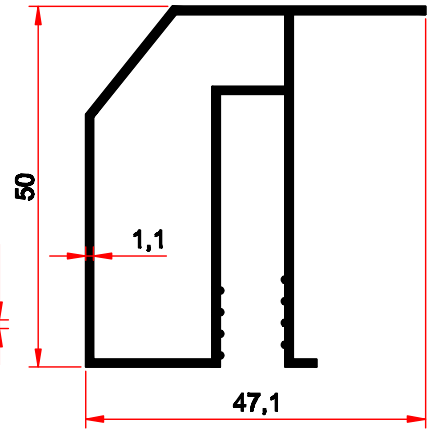

ÖZEN ALÜMİNYUM DUŞAKABİN PROFİLLERİ

3360
0,469 kg/m

3361
0,469 kg/m

3364
0,489 kg/m