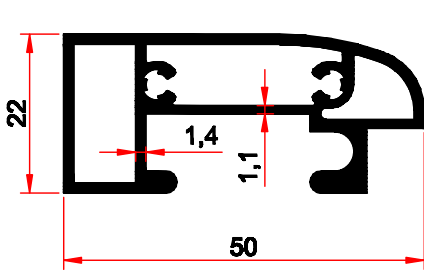

2002-116
0,403 kg/m

2002-110
0,205 kg/m

2002-108
0,345 kg/m

2002-114
0,284 kg/m

2002-122
0,397 kg/m

2002-117
0,500 kg/m

2002-100
0,463 kg/m

2002-112
0,390 kg/m

2002-115
0,505 kg/m

2002-113
0,418 kg/m

ÖZEN ALÜMİNYUM DUŞAKABİN PROFİLLERİ

3351
0.751 kg/m

3352
0.371 kg/m

3353
0.374 kg/m

3354
0.409 kg/m

3355
0.425 kg/m