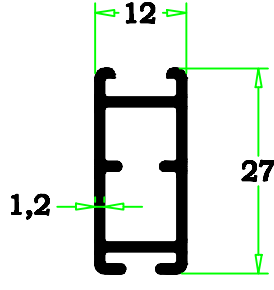

2002-109
0,262 kg/m

2002-94
0,197 kg/m

2002-92
0,265 kg/m

ÖZEN ALÜMİNYUM

DUŞA KABİN PROFİLLERİ
LİNER SERİSİ

2002-93
0,482 kg/m

2002-105
0,506 kg/m

2002-107
0,228 kg/m