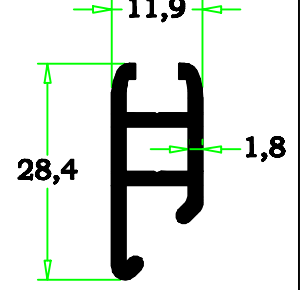

2002-109
0,262 kg/m

2002-94
0,197 kg/m

2002-92
0,265 kg/m

ÖZEN ALÜMİNYUM

DUŞA KABİN PROFİLLERİ
LİNER SERİSİ

2002-93
0,482 kg/m

2002-105
0,506 kg/m

2002-107
0,228 kg/m

2002-104
0,273 kg/m

2002-106
0,297 kg/m

2002-121
0,340 kg/m

2002-95
0,302 kg/m

2002-101
0,106 kg/m

2002-102
0,334 kg/m

2002-111
0,336 kg/m

ÖZEN ALÜMİNYUM DÜŞA KABİN PROFİLLERİ LİNER SERİSİ