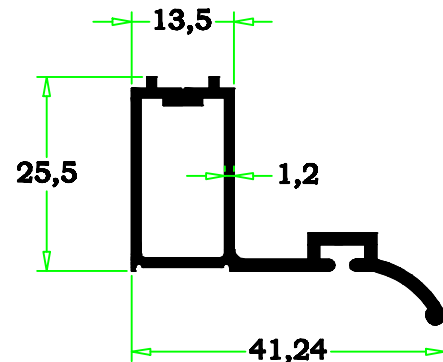

2002-116
0,403 kg/m

2002-110
0,205 kg/m

2002-108
0,345 kg/m

2002-114
0,284 kg/m

2002-122
0,397 kg/m

2002-117
0,500 kg/m

2002-100
0,463 kg/m

2002-112
0,390 kg/m

2002-115
0,505 kg/m

2002-113
0,418 kg/m

ÖZEN ALÜMİNYUM DUŞAKABİN PROFİLLERİ

3351
0.751 kg/m

3352
0.371 kg/m

3353
0.374 kg/m

3354
0.409 kg/m

3355
0.425 kg/m