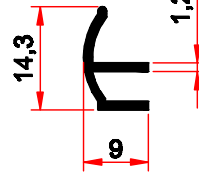

3356
1.278 kg/m

3357
0.679 kg/m

3358
0.452 kg/m

3359
0.698 kg/m

ÖZEN ALÜMİNYUM DUŞAKABİN PROFİLLERİ

3360
0,469 kg/m

3361
0,469 kg/m

3362
0,306 kg/m

3363
0,272 kg/m

3364
0,489 kg/m

3365
0,090 kg/m

3366
0,619 kg/m

3367
0,209 kg/m

3368
0,167 kg/m

3369
0,844 kg/m

ÖZEN ALÜMİNYUM *DUŞAKABİN PROFİLLERİ*