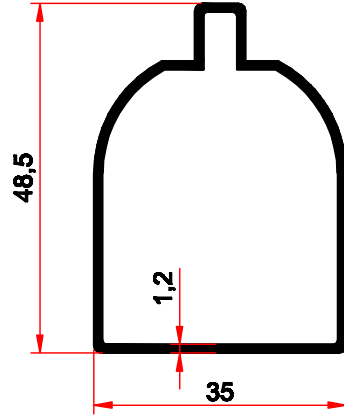

2002-115
0,505 kg/m

2002-113
0,418 kg/m

ÖZEN ALÜMİNYUM DUŞAKABİN PROFİLLERİ

3351
0.751 kg/m

3352
0.371 kg/m

3353
0.374 kg/m

3354
0.409 kg/m

3355
0.425 kg/m

3356
1.278 kg/m

3357
0.679 kg/m

3358
0.452 kg/m

3359
0.698 kg/m

ÖZEN ALÜMİNYUM DUŞAKABİN PROFİLLERİ

3360
0,469 kg/m

3361
0,469 kg/m

3362
0,306 kg/m

3363
0,272 kg/m

3364
0,489 kg/m

3365
0,090 kg/m

3366
0,619 kg/m

3367
0,209 kg/m

3368
0,167 kg/m

3369
0,844 kg/m

ÖZEN ALÜMİNYUM *DUŞAKABİN PROFİLLERİ*