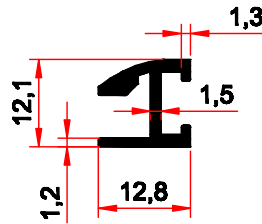

3363
0,272 kg/m

3364
0,489 kg/m

3365
0,090 kg/m

3366
0,619 kg/m

3367
0,209 kg/m

3368
0,167 kg/m

3369
0,844 kg/m

ÖZEN ALÜMİNYUM *DUŞAKABİN PROFİLLERİ*