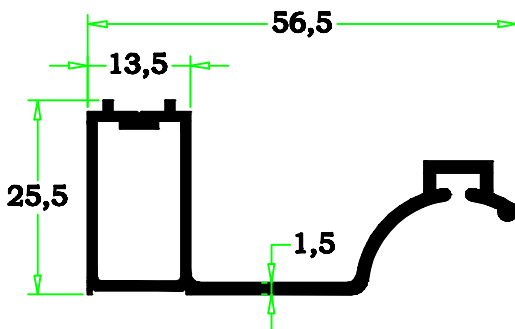

2002-116
0,403 kg/m

2002-110
0,205 kg/m

2002-108
0,345 kg/m

2002-114
0,284 kg/m

2002-122
0,397 kg/m

2002-117
0,500 kg/m

2002-100
0,463 kg/m

2002-112
0,390 kg/m

2002-115
0,505 kg/m

2002-113
0,418 kg/m

ÖZEN ALÜMİNYUM DUŞAKABİN PROFİLLERİ

3351
0.751 kg/m

3352
0.371 kg/m

3353
0.374 kg/m

3354
0.409 kg/m

3355
0.425 kg/m