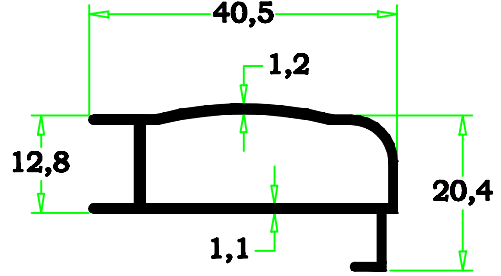

ÖZEN ALÜMİNYUM

DUŞA KABİN PROFİLLERİ
LİNER SERİSİ

2002-79
0,495 kg/m

2002-80
0,338 kg/m

2002-81
0,271 kg/m

2002-83
0,283 kg/m

2002-82
0,383 kg/m

2002-103
0,247 kg/m