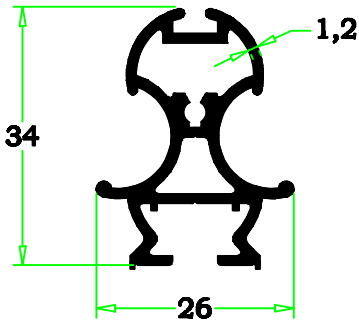

2002-116
0,403 kg/m

2002-110
0,205 kg/m

2002-108
0,345 kg/m

2002-114
0,284 kg/m

2002-122
0,397 kg/m

2002-117
0,500 kg/m

2002-100
0,463 kg/m

2002-112
0,390 kg/m

2002-115
0,505 kg/m

2002-113
0,418 kg/m

ÖZEN ALÜMİNYUM DUŞAKABİN PROFİLLERİ

3351
0.751 kg/m

3352
0.371 kg/m

3353
0.374 kg/m

3354
0.409 kg/m

3355
0.425 kg/m