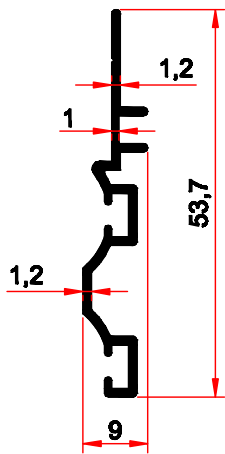

3356
1.278 kg/m

3357
0.679 kg/m

3358
0.452 kg/m

3359
0.698 kg/m

ÖZEN ALÜMİNYUM DUŞAKABİN PROFİLLERİ

3360
0,469 kg/m

3361
0,469 kg/m

3362
0,306 kg/m

3363
0,272 kg/m

3364
0,489 kg/m

3365
0,090 kg/m

3366
0,619 kg/m

3367
0,209 kg/m

3368
0,167 kg/m

3369
0,844 kg/m

ÖZEN ALÜMİNYUM *DUŞAKABİN PROFİLLERİ*