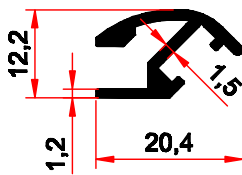

3363
0,272 kg/m

3364
0,489 kg/m

3365
0,090 kg/m

3366
0,619 kg/m

3367
0,209 kg/m

3368
0,167 kg/m

3369
0,844 kg/m

ÖZEN ALÜMİNYUM *DUŞAKABİN PROFİLLERİ*