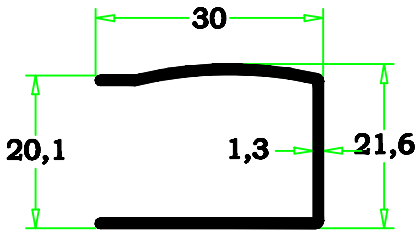

ÖZEN ALÜMİNYUM

DUŞA KABİN PROFİLLERİ
LİNER SERİSİ

2002-79
0,495 kg/m

2002-80
0,338 kg/m

2002-81
0,271 kg/m

2002-83
0,283 kg/m

2002-82
0,383 kg/m

2002-103
0,247 kg/m