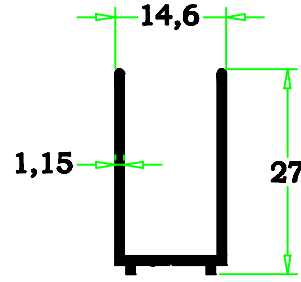

2002-111
0,336 kg/m

2002-110
0,205 kg/m