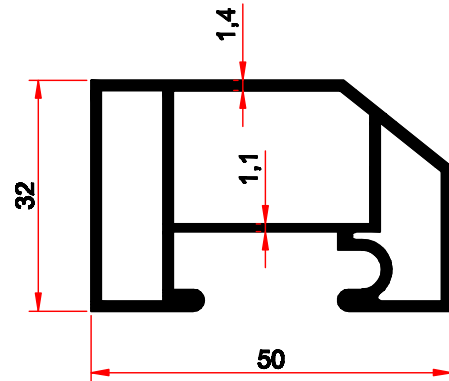

3356
1.278 kg/m

3357
0.679 kg/m

3358
0.452 kg/m

3359
0.698 kg/m

ÖZEN ALÜMİNYUM DUŞAKABİN PROFİLLERİ

3360
0,469 kg/m

3361
0,469 kg/m

3362
0,306 kg/m

3363
0,272 kg/m

3364
0,489 kg/m

3365
0,090 kg/m

3366
0,619 kg/m

3367
0,209 kg/m

3368
0,167 kg/m

3369
0,844 kg/m

ÖZEN ALÜMİNYUM *DUŞAKABİN PROFİLLERİ*