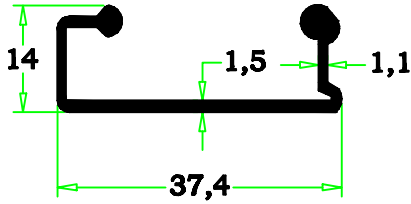

2002-95
0,302 kg/m