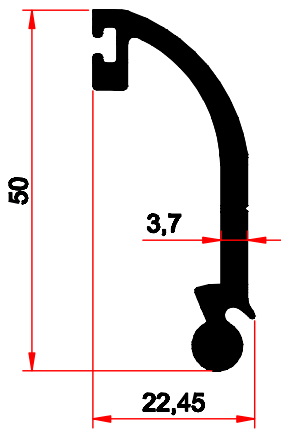

2002-115
0,505 kg/m

2002-113
0,418 kg/m

ÖZEN ALÜMİNYUM DUŞAKABİN PROFİLLERİ

3351
0.751 kg/m

3352
0.371 kg/m

3353
0.374 kg/m

3354
0.409 kg/m

3355
0.425 kg/m

3356
1.278 kg/m

3357
0.679 kg/m

3358
0.452 kg/m

3359
0.698 kg/m

ÖZEN ALÜMİNYUM DUŞAKABİN PROFİLLERİ

3360
0,469 kg/m

3361
0,469 kg/m

3362
0,306 kg/m