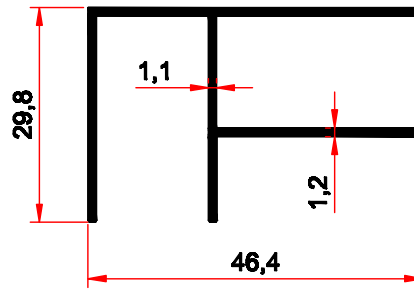

2002-115
0,505 kg/m

2002-113
0,418 kg/m

ÖZEN ALÜMİNYUM DUŞAKABİN PROFİLLERİ

3351
0.751 kg/m

3352
0.371 kg/m

3353
0.374 kg/m

3354
0.409 kg/m

3355
0.425 kg/m

3356
1.278 kg/m

3357
0.679 kg/m

3358
0.452 kg/m

3359
0.698 kg/m

ÖZEN ALÜMİNYUM DUŞAKABİN PROFİLLERİ

3360
0,469 kg/m

3361
0,469 kg/m

3362
0,306 kg/m