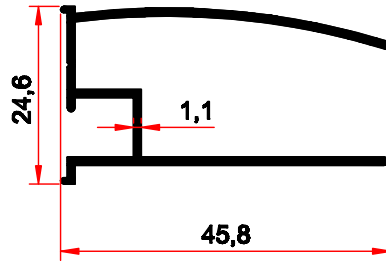

2002-115
0,505 kg/m

2002-113
0,418 kg/m

ÖZEN ALÜMİNYUM DUŞAKABİN PROFİLLERİ

3351
0.751 kg/m

3352
0.371 kg/m

3353
0.374 kg/m

3354
0.409 kg/m

3355
0.425 kg/m

3356
1.278 kg/m

3357
0.679 kg/m

3358
0.452 kg/m

3359
0.698 kg/m

ÖZEN ALÜMİNYUM DUŞAKABİN PROFİLLERİ

3360
0,469 kg/m

3361
0,469 kg/m

3362
0,306 kg/m