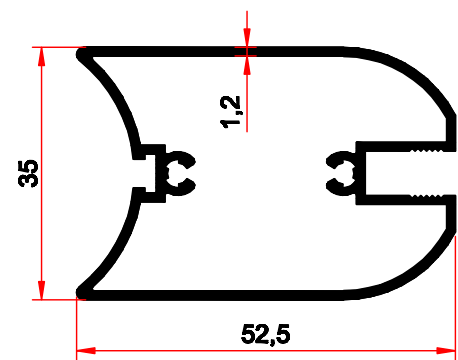

2002-115
0,505 kg/m

2002-113
0,418 kg/m

ÖZEN ALÜMİNYUM DUŞAKABİN PROFİLLERİ

3351
0.751 kg/m

3352
0.371 kg/m

3353
0.374 kg/m

3354
0.409 kg/m

3355
0.425 kg/m

3356
1.278 kg/m

3357
0.679 kg/m

3358
0.452 kg/m

3359
0.698 kg/m

ÖZEN ALÜMİNYUM DUŞAKABİN PROFİLLERİ

3360
0,469 kg/m

3361
0,469 kg/m

3362
0,306 kg/m