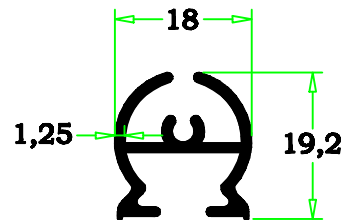

ÖZEN ALÜMİNYUM

DUŞA KABİN PROFİLLERİ
LİNER SERİSİ

2002-79
0,495 kg/m

2002-80
0,338 kg/m

2002-81
0,271 kg/m

2002-83
0,283 kg/m

2002-82
0,383 kg/m

2002-103
0,247 kg/m

2002-109
0,262 kg/m

2002-94
0,197 kg/m

2002-92
0,265 kg/m

ÖZEN ALÜMİNYUM

DUŞA KABİN PROFİLLERİ
LİNER SERİSİ

2002-93
0,482 kg/m

2002-105
0,506 kg/m

2002-107
0,228 kg/m