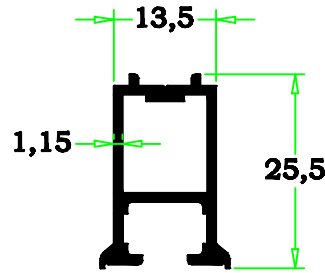

2002-114
0,284 kg/m