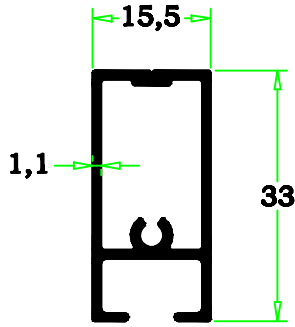

2002-116
0,403 kg/m

2002-108
0,345 kg/m