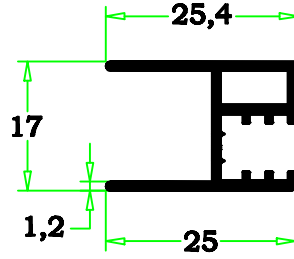

ÖZEN ALÜMİNYUM

DUŞA KABİN PROFİLLERİ
LİNER SERİSİ

2002-79
0,495 kg/m

2002-80
0,338 kg/m

2002-81
0,271 kg/m

2002-83
0,283 kg/m

2002-82
0,383 kg/m

2002-103
0,247 kg/m