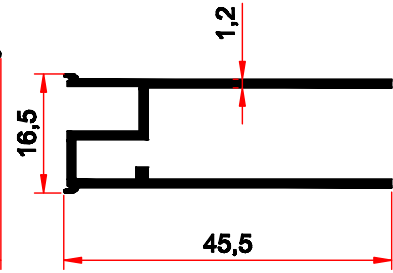

2002-115
0,505 kg/m

2002-113
0,418 kg/m

ÖZEN ALÜMİNYUM DUŞAKABİN PROFİLLERİ

3351
0.751 kg/m

3352
0.371 kg/m

3353
0.374 kg/m

3354
0.409 kg/m

3355
0.425 kg/m

3356
1.278 kg/m

3357
0.679 kg/m

3358
0.452 kg/m

3359
0.698 kg/m

ÖZEN ALÜMİNYUM DUŞAKABİN PROFİLLERİ

3360
0,469 kg/m

3361
0,469 kg/m

3362
0,306 kg/m