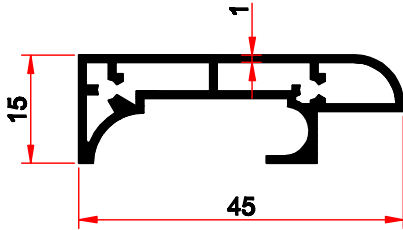

2002-115
0,505 kg/m

2002-113
0,418 kg/m

ÖZEN ALÜMİNYUM DUŞAKABİN PROFİLLERİ

3351
0.751 kg/m

3352
0.371 kg/m

3353
0.374 kg/m

3354
0.409 kg/m

3355
0.425 kg/m

3356
1.278 kg/m

3357
0.679 kg/m

3358
0.452 kg/m

3359
0.698 kg/m

ÖZEN ALÜMİNYUM DUŞAKABİN PROFİLLERİ

3360
0,469 kg/m

3361
0,469 kg/m

3362
0,306 kg/m