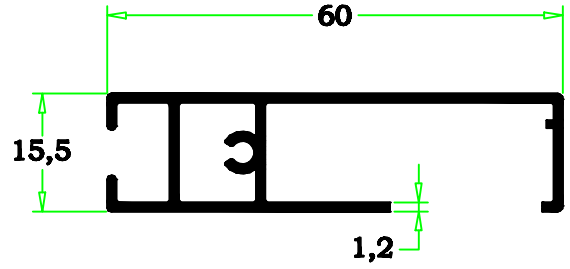

2002-109
0,262 kg/m

2002-94
0,197 kg/m

2002-92
0,265 kg/m

ÖZEN ALÜMİNYUM

DUŞA KABİN PROFİLLERİ
LİNER SERİSİ

2002-93
0,482 kg/m

2002-105
0,506 kg/m

2002-107
0,228 kg/m

2002-104
0,273 kg/m

2002-106
0,297 kg/m

2002-121
0,340 kg/m

2002-95
0,302 kg/m

2002-101
0,106 kg/m

2002-102
0,334 kg/m

2002-111
0,336 kg/m

ÖZEN ALÜMİNYUM DÜŞA KABİN PROFİLLERİ LİNER SERİSİ