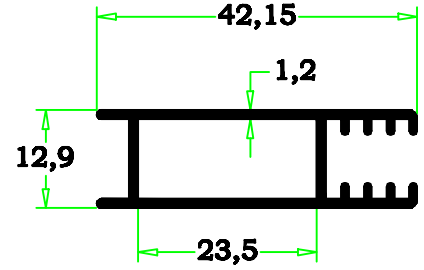

ÖZEN ALÜMİNYUM

DUŞA KABİN PROFİLLERİ
LİNER SERİSİ

2002-79
0,495 kg/m

2002-80
0,338 kg/m

2002-81
0,271 kg/m

2002-83
0,283 kg/m

2002-82
0,383 kg/m

2002-103
0,247 kg/m