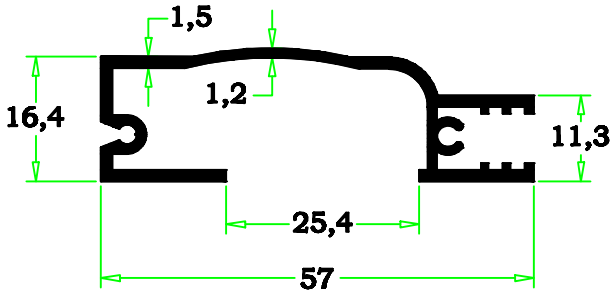

ÖZEN ALÜMİNYUM

DUŞA KABİN PROFİLLERİ
LİNER SERİSİ

2002-79
0,495 kg/m

2002-80
0,338 kg/m

2002-81
0,271 kg/m

2002-83
0,283 kg/m

2002-82
0,383 kg/m

2002-103
0,247 kg/m