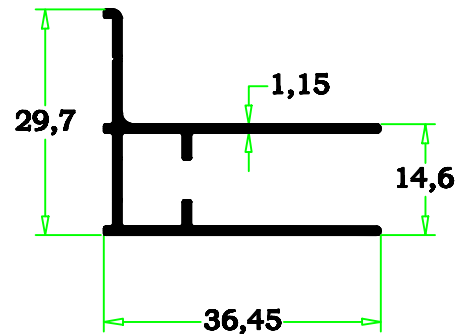

2002-104
0,273 kg/m

2002-106
0,297 kg/m

2002-121
0,340 kg/m

2002-95
0,302 kg/m

2002-101
0,106 kg/m

2002-102
0,334 kg/m

2002-111
0,336 kg/m

ÖZEN ALÜMİNYUM DÜŞA KABİN PROFİLLERİ LİNER SERİSİ

2002-116
0,403 kg/m

2002-110
0,205 kg/m

2002-108
0,345 kg/m

2002-114
0,284 kg/m

2002-122
0,397 kg/m

2002-117
0,500 kg/m

2002-100
0,463 kg/m

2002-112
0,390 kg/m