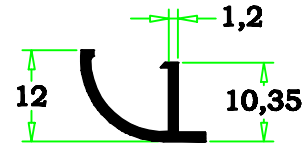

2002-104
0,273 kg/m

2002-106
0,297 kg/m

2002-121
0,340 kg/m

2002-95
0,302 kg/m

2002-101
0,106 kg/m

2002-102
0,334 kg/m

2002-111
0,336 kg/m

ÖZEN ALÜMİNYUM DÜŞA KABİN PROFİLLERİ LİNER SERİSİ

2002-116
0,403 kg/m

2002-110
0,205 kg/m

2002-108
0,345 kg/m

2002-114
0,284 kg/m

2002-122
0,397 kg/m

2002-117
0,500 kg/m

2002-100
0,463 kg/m

2002-112
0,390 kg/m