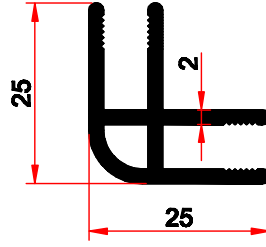

3356
1.278 kg/m

3357
0.679 kg/m

3358
0.452 kg/m

3359
0.698 kg/m

ÖZEN ALÜMİNYUM DUŞAKABİN PROFİLLERİ

3360
0,469 kg/m

3361
0,469 kg/m

3362
0,306 kg/m