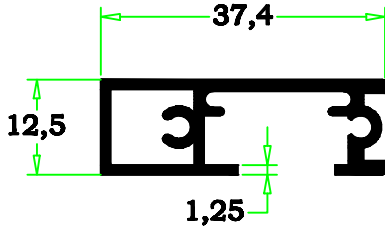

2002-104
0,273 kg/m

2002-106
0,297 kg/m

2002-121
0,340 kg/m

2002-95
0,302 kg/m

2002-101
0,106 kg/m

2002-102
0,334 kg/m

2002-111
0,336 kg/m

ÖZEN ALÜMİNYUM DÜŞA KABİN PROFİLLERİ LİNER SERİSİ