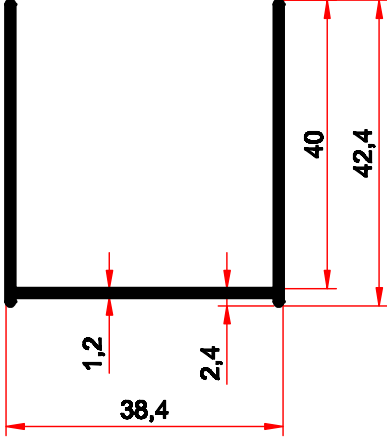

3356
1.278 kg/m

3357
0.679 kg/m

3358
0.452 kg/m

3359
0.698 kg/m

ÖZEN ALÜMİNYUM DUŞAKABİN PROFİLLERİ

3360
0,469 kg/m

3361
0,469 kg/m

3362
0,306 kg/m

3363
0,272 kg/m

3364
0,489 kg/m

3365
0,090 kg/m

3366
0,619 kg/m

3367
0,209 kg/m

3368
0,167 kg/m

3369
0,844 kg/m

ÖZEN ALÜMİNYUM *DUŞAKABİN PROFİLLERİ*