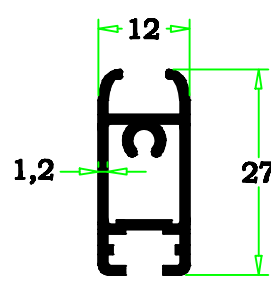

2002-106
0,297 kg/m