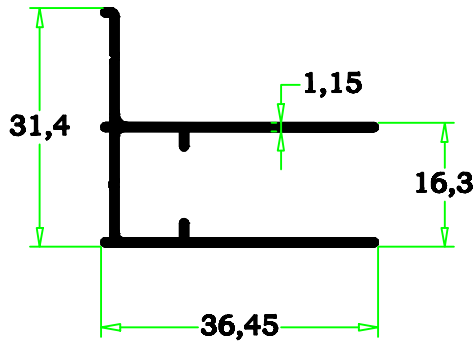

2002-104
0,273 kg/m

2002-106
0,297 kg/m

2002-121
0,340 kg/m

2002-95
0,302 kg/m

2002-101
0,106 kg/m

2002-102
0,334 kg/m

2002-111
0,336 kg/m

ÖZEN ALÜMİNYUM DÜŞA KABİN PROFİLLERİ LİNER SERİSİ

2002-116
0,403 kg/m

2002-110
0,205 kg/m

2002-108
0,345 kg/m

2002-114
0,284 kg/m

2002-122
0,397 kg/m

2002-117
0,500 kg/m

2002-100
0,463 kg/m

2002-112
0,390 kg/m