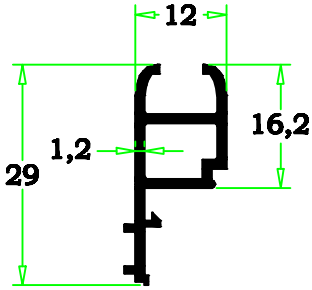

2002-109
0,262 kg/m

2002-94
0,197 kg/m

2002-92
0,265 kg/m

ÖZEN ALÜMİNYUM

DUŞA KABİN PROFİLLERİ
LİNER SERİSİ

2002-93
0,482 kg/m

2002-105
0,506 kg/m

2002-107
0,228 kg/m