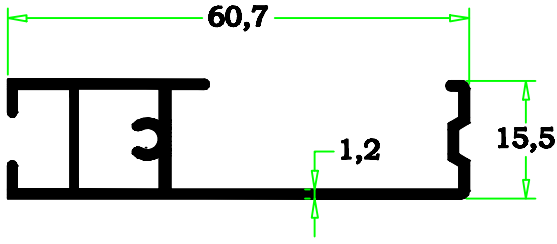

2002-109
0,262 kg/m

2002-94
0,197 kg/m

2002-92
0,265 kg/m

ÖZEN ALÜMİNYUM

DUŞA KABİN PROFİLLERİ
LİNER SERİSİ

2002-93
0,482 kg/m

2002-105
0,506 kg/m

2002-107
0,228 kg/m