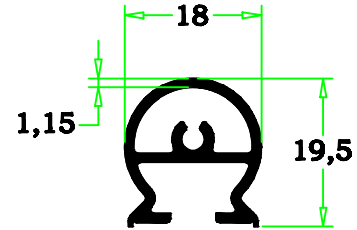

ÖZEN ALÜMİNYUM

DUŞA KABİN PROFİLLERİ
LİNER SERİSİ

2002-79
0,495 kg/m

2002-80
0,338 kg/m

2002-81
0,271 kg/m

2002-83
0,283 kg/m

2002-82
0,383 kg/m

2002-103
0,247 kg/m

2002-109
0,262 kg/m

2002-94
0,197 kg/m

2002-92
0,265 kg/m

ÖZEN ALÜMİNYUM

DUŞA KABİN PROFİLLERİ
LİNER SERİSİ

2002-93
0,482 kg/m

2002-105
0,506 kg/m

2002-107
0,228 kg/m