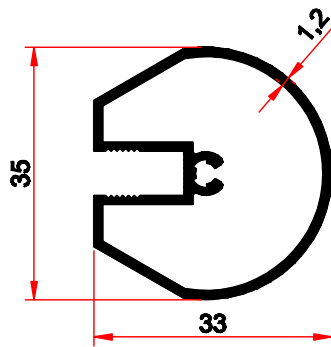

2002-115
0,505 kg/m

2002-113
0,418 kg/m

ÖZEN ALÜMİNYUM DUŞAKABİN PROFİLLERİ

3351
0.751 kg/m

3352
0.371 kg/m

3353
0.374 kg/m

3354
0.409 kg/m

3355
0.425 kg/m

3356
1.278 kg/m

3357
0.679 kg/m

3358
0.452 kg/m

3359
0.698 kg/m

ÖZEN ALÜMİNYUM DUŞAKABİN PROFİLLERİ

3360
0,469 kg/m

3361
0,469 kg/m

3362
0,306 kg/m