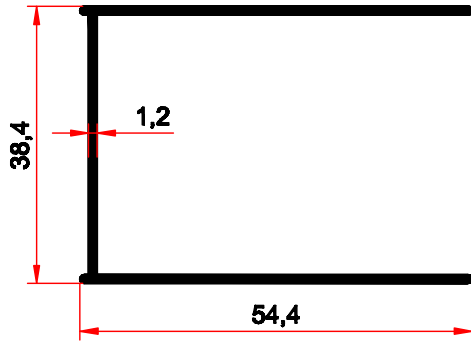

3356
1.278 kg/m

3357
0.679 kg/m

3358
0.452 kg/m

3359
0.698 kg/m

ÖZEN ALÜMİNYUM DUŞAKABİN PROFİLLERİ

3360
0,469 kg/m

3361
0,469 kg/m

3362
0,306 kg/m