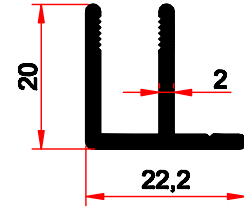

3356
1.278 kg/m

3357
0.679 kg/m

3358
0.452 kg/m

3359
0.698 kg/m

ÖZEN ALÜMİNYUM DUŞAKABİN PROFİLLERİ

3360
0,469 kg/m

3361
0,469 kg/m

3362
0,306 kg/m

3363
0,272 kg/m

3364
0,489 kg/m

3365
0,090 kg/m

3366
0,619 kg/m

3367
0,209 kg/m

3368
0,167 kg/m

3369
0,844 kg/m

ÖZEN ALÜMİNYUM *DUŞAKABİN PROFİLLERİ*