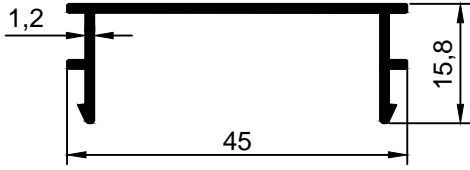

ÖZEN ALÜMİNYUM

AYDINLATMA
LED AYDINLATMA
ELEKTRİK PROFİLLERİ

2007-99
0,262 kg/m

2010-99
0,287 kg/m

2007-98
1,161 kg/m

2010-98
0,998 kg/m

3983
1,175 kg/m

3792
1,358 kg/m