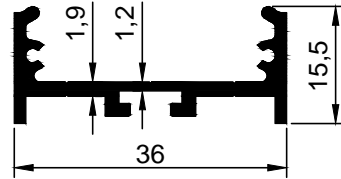

3618
0,367 kg/m