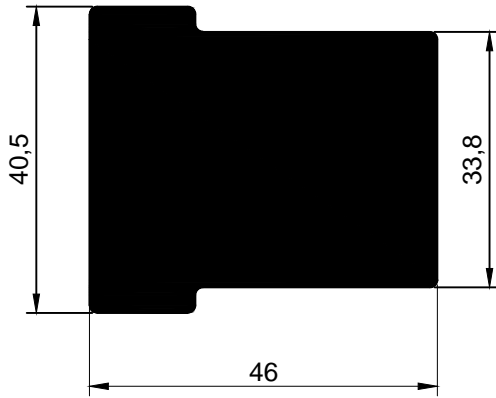

ÖZEN ALÜMİNYUM

AYDINLATMA
LED AYDINLATMA
ELEKTRİK PROFİLLERİ

2006-10
0,353 kg/m

2002-74
1,041 kg/m

2006-126
4,465 kg/m

2008-73-A
5,366 kg/m

2011-47
4,772 kg/m

2008-79-B
3,368 kg/m