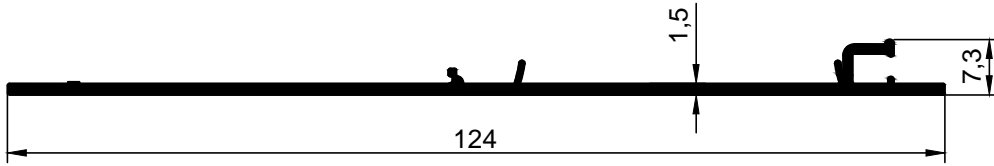

3237
0.563 kg/m