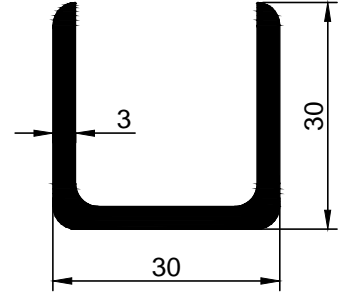

2015-58
0,672 kg/m