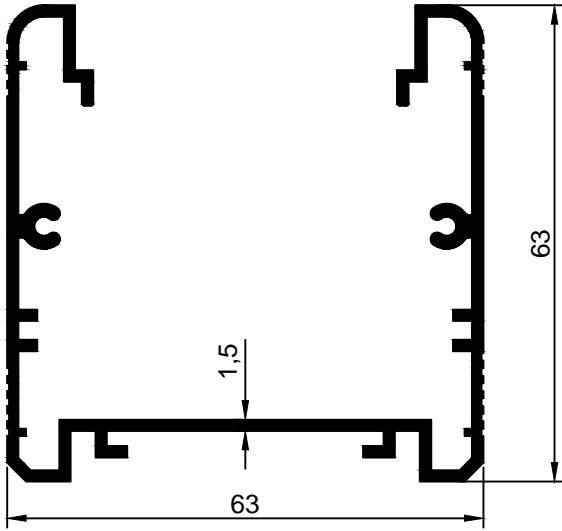

ÖZEN ALÜMİNYUM

AYDINLATMA
LED AYDINLATMA
ELEKTRİK PROFİLLERİ

2007-99
0,262 kg/m

2010-99
0,287 kg/m

2007-98
1,161 kg/m

2010-98
0,998 kg/m

3983
1,175 kg/m

3792
1,358 kg/m