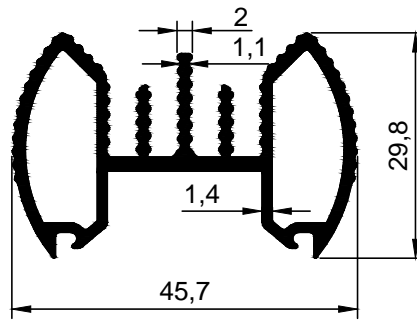

2014-22
0,077 kg/m

2014-96
0,092 kg/m

3933
0,137 kg/m

2014-113
0,132 kg/m

2014-115
0,801 kg/m

2014-116
0,952 kg/m

ÖZEN ALÜMİNYUM

AYDINLATMA
LED AYDINLATMA
ELEKTRİK PROFİLLERİ