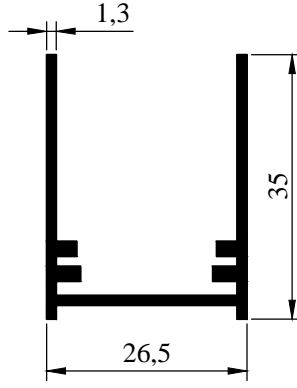

AYDINLATMA
LED AYDINLATMA
ELEKTRİK PROFİLLERİ

3765
7,431 kg/m

3691
7,054 kg/m

3052
1,585 kg/m

ÖZEN ALÜMİNYUM

AYDINLATMA
LED AYDINLATMA
ELEKTRİK PROFİLLERİ

3832
0,302 kg/m

3831
0,273 kg/m