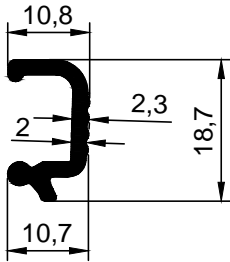

3839
1,681 kg/m

3845
0,196 kg/m