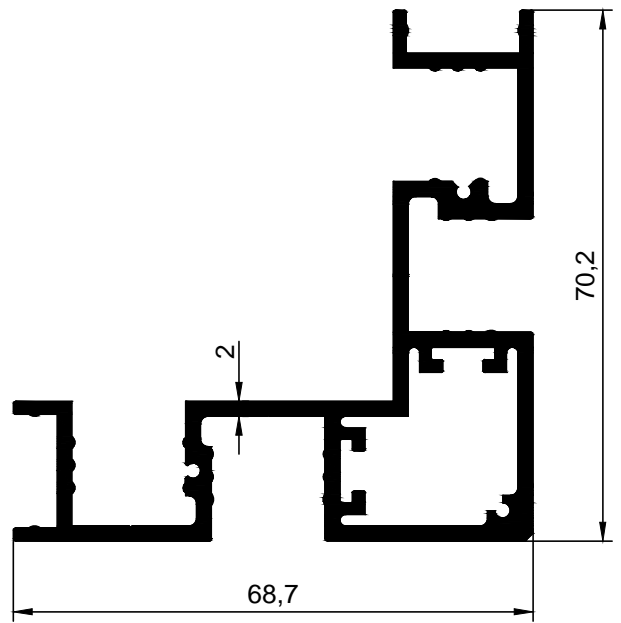

3590
0,114 kg/m

3591
0,060 kg/m

3593
1,632 kg/m