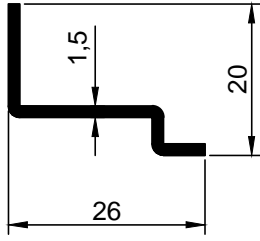

3716
1,357 kg/m

3621
0,705 kg/m

3715
0,530 kg/m

3757
0,511 kg/m

ÖZEN ALÜMİNYUM

AYDINLATMA
LED AYDINLATMA
ELEKTRİK PROFİLLERİ

ÖZEL
2008-93
0,177 kg/m

2008-100
0,096 kg/m