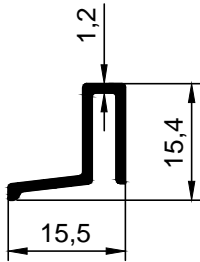

2014-113
0,132 kg/m