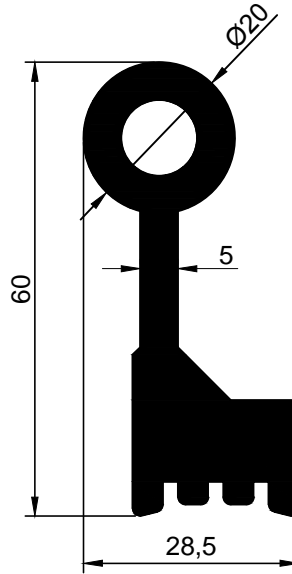

ÖZEN ALÜMİNYUM

AYDINLATMA
LED AYDINLATMA
ELEKTRİK PROFİLLERİ

2003-187
2,362 kg/m

2003-188
0,958 kg/m

2005-111
1,549 kg/m

2007-54
3,110 kg/m

2010-49
1,856 kg/m

2008-71-B
1,267 kg/m