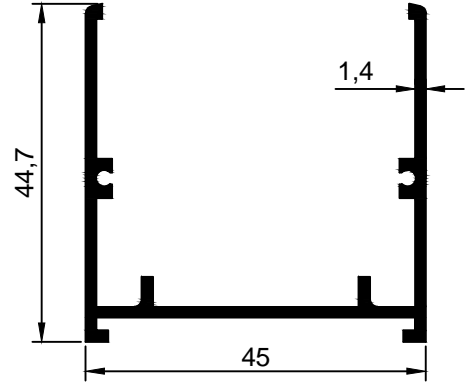

3792
1,358 kg/m

2000-147
0,587 kg/m