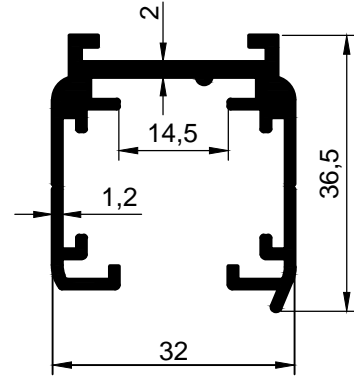

ÖZEN ALÜMİNYUM

AYDINLATMA
LED AYDINLATMA
ELEKTRİK PROFİLLERİ

2008-54-B
2.470 kg/m

2924
2.410 kg/m

2008-70-B
0,716 kg/m

3053
0,612 kg/m

2012-23
0,679 kg/m

2013-40
0,482 kg/m