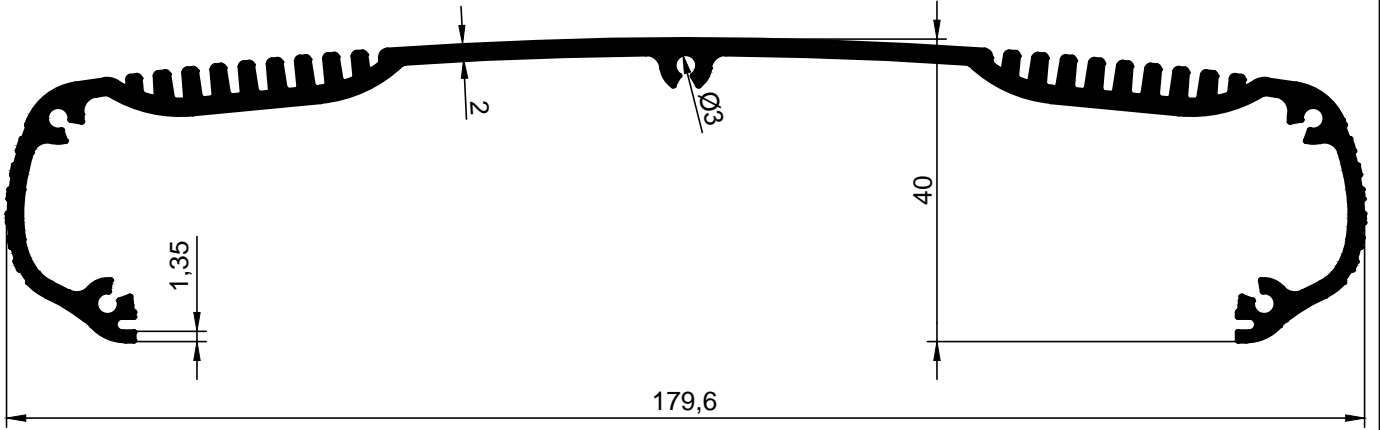

3328
2,471 kg/m

3536
1,921 kg/m