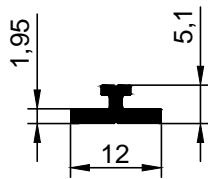

3592
0,957 kg/m

3593
1,632 kg/m

ÖZEN ALÜMİNYUM

AYDINLATMA
LED AYDINLATMA
ELEKTRİK PROFİLLERİ

3594
0,347 kg/m

3595
2,664 kg/m

3596
0,135 kg/m

3616
0,099 kg/m