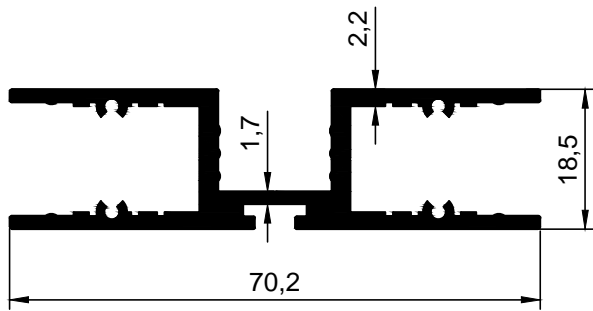

3586
0,103 kg/m

ÖZEN ALÜMİNYUM

AYDINLATMA
LED AYDINLATMA
ELEKTRİK PROFİLLERİ

3587
1,193 kg/m

3588
0,903 kg/m

3589
0,103 kg/m

3590
0,114 kg/m

3591
0,060 kg/m