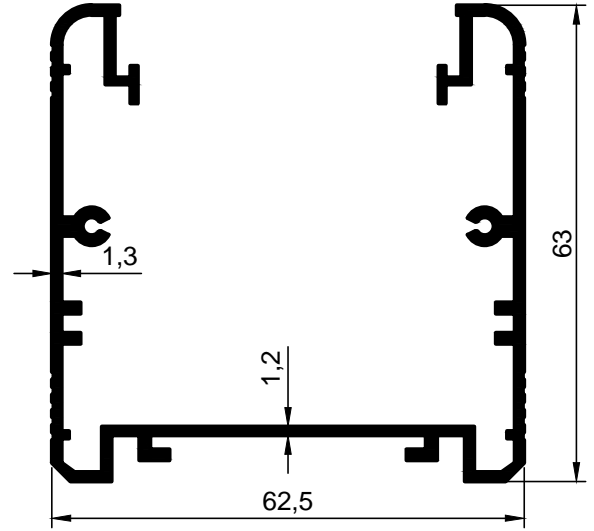

ÖZEN ALÜMİNYUM

AYDINLATMA
LED AYDINLATMA
ELEKTRİK PROFİLLERİ

2007-99
0,262 kg/m

2010-99
0,287 kg/m

2007-98
1,161 kg/m

2010-98
0,998 kg/m

3983
1,175 kg/m

3792
1,358 kg/m