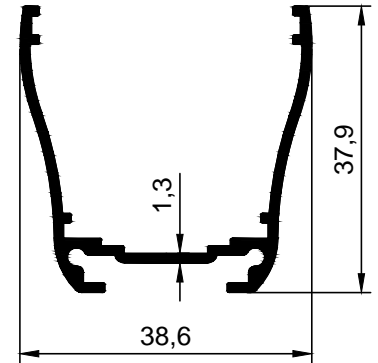

3895
0,447 kg/m