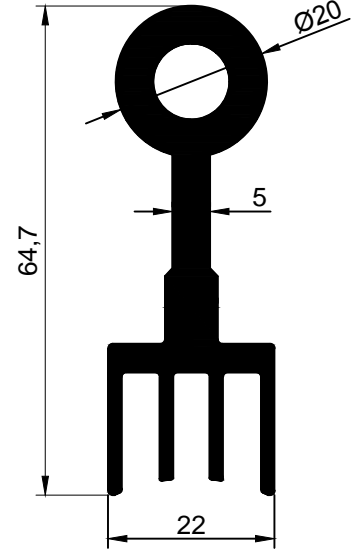

ÖZEN ALÜMİNYUM

AYDINLATMA
LED AYDINLATMA
ELEKTRİK PROFİLLERİ

2003-187
2,362 kg/m

2003-188
0,958 kg/m

2005-111
1,549 kg/m

2007-54
3,110 kg/m

2010-49
1,856 kg/m

2008-71-B
1,267 kg/m