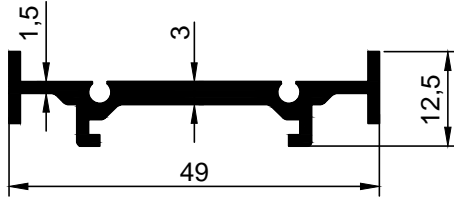

ÖZEN ALÜMİNYUM

AYDINLATMA
LED AYDINLATMA
ELEKTRİK PROFİLLERİ

2008-77-B
0,400 kg/m

89-86
0,218 kg/m

ÖZEL
2009-01
0,459 kg/m

2007-12
0,214 kg/m

2925
0,504 kg/m

2000-29
0,080 kg/m