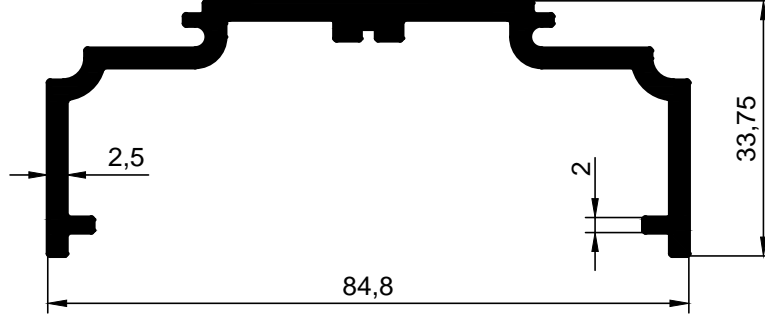

ÖZEN ALÜMİNYUM

AYDINLATMA
LED AYDINLATMA
ELEKTRİK PROFİLLERİ

3413
1,086 kg/m