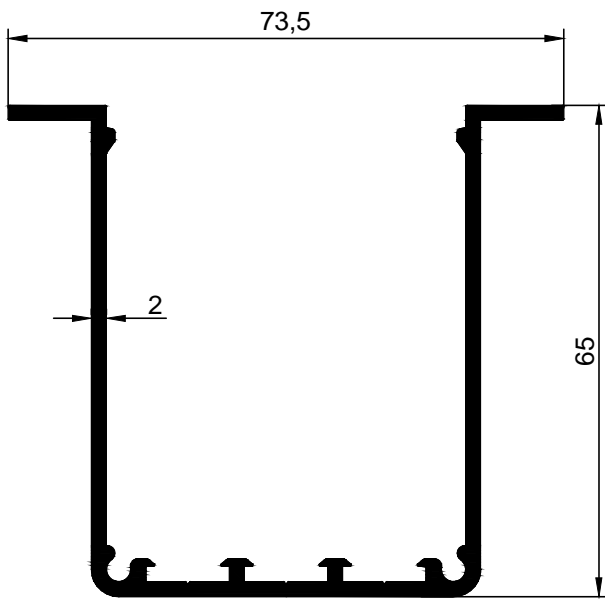

ÖZEN ALÜMİNYUM

AYDINLATMA
LED AYDINLATMA
ELEKTRİK PROFİLLERİ

2007-99
0,262 kg/m

2010-99
0,287 kg/m

2007-98
1,161 kg/m

2010-98
0,998 kg/m

3983
1,175 kg/m

3792
1,358 kg/m