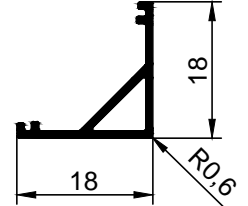

3933
0,137 kg/m