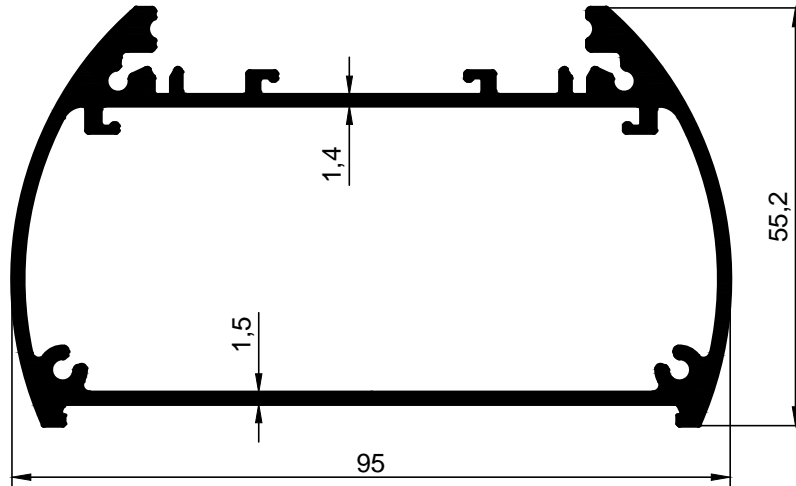

3328
2,471 kg/m

3536
1,921 kg/m

3941
2,786 kg/m

ÖZEN ALÜMİNYUM

AYDINLATMA
LED AYDINLATMA
ELEKTRİK PROFİLLERİ

3423
0,379 kg/m

3424
0,802 kg/m

3530
0,668 kg/m