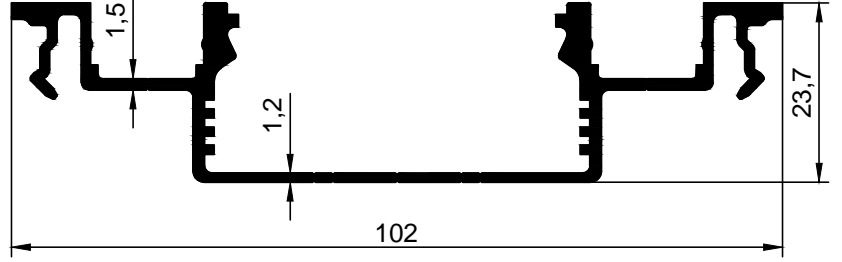

3586
0,103 kg/m

ÖZEN ALÜMİNYUM

AYDINLATMA
LED AYDINLATMA
ELEKTRİK PROFİLLERİ

3587
1,193 kg/m

3588
0,903 kg/m

3589
0,103 kg/m

3590
0,114 kg/m

3591
0,060 kg/m