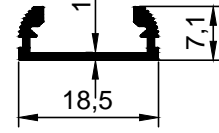

2015-55
0,108 kg/m