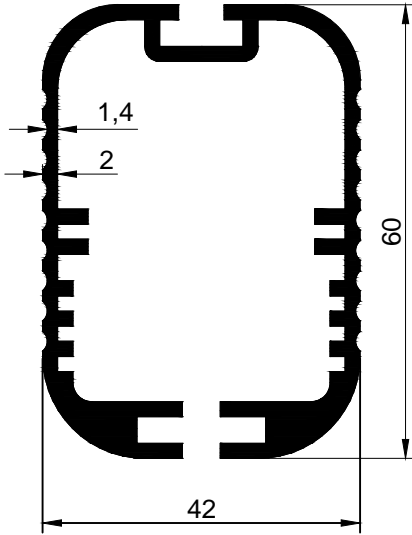

2009-06
0,499 kg/m

ÖZEN ALÜMİNYUM

AYDINLATMA
LED AYDINLATMA
ELEKTRİK PROFİLLERİ

2014-93
0,287 kg/m

2014-94
0,202 kg/m

2000-44
0,758 kg/m

2005-130
1,411 kg/m

2008-09
1,001 kg/m