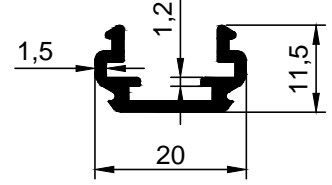

3768
0,201 kg/m