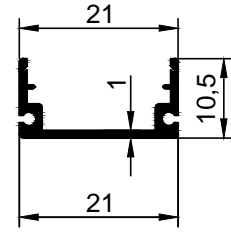

2014-95
0,785 kg/m

2008-52-B
1.062 kg/m

2010-14
0,762 kg/m

3895
0,447 kg/m

ÖZEN ALÜMİNYUM

AYDINLATMA
LED AYDINLATMA
ELEKTRİK PROFİLLERİ

98-39
0,308 kg/m

2011-61
0,357 kg/m