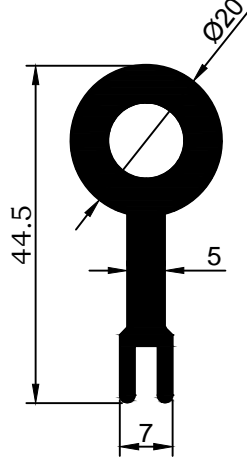

2003-188
0,958 kg/m