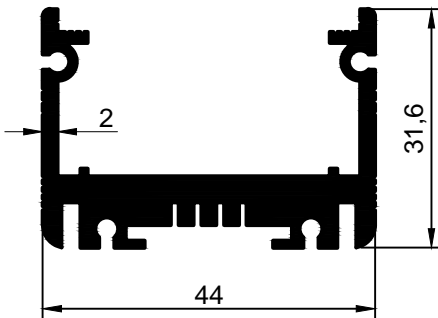

2008-52-B
1.062 kg/m