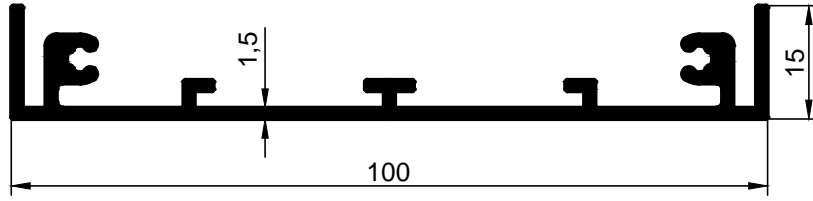

3328
2,471 kg/m

3536
1,921 kg/m

3941
2,786 kg/m

ÖZEN ALÜMİNYUM

AYDINLATMA
LED AYDINLATMA
ELEKTRİK PROFİLLERİ

3423
0,379 kg/m

3424
0,802 kg/m

3530
0,668 kg/m