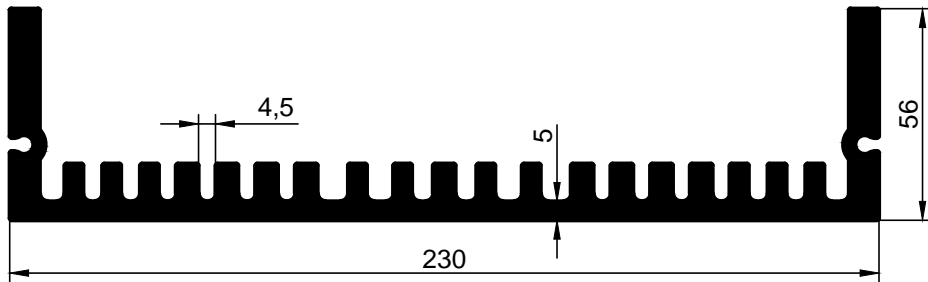

3974

8,139 kg/m