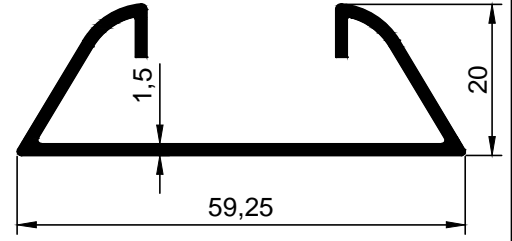

3716
1,357 kg/m

3621
0,705 kg/m

3715
0,530 kg/m

3757
0,511 kg/m

ÖZEN ALÜMİNYUM

AYDINLATMA
LED AYDINLATMA
ELEKTRİK PROFİLLERİ

ÖZEL
2008-93
0,177 kg/m

2008-100
0,096 kg/m