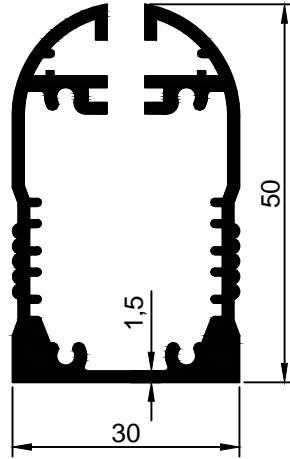

2009-06
0,499 kg/m

ÖZEN ALÜMİNYUM

AYDINLATMA
LED AYDINLATMA
ELEKTRİK PROFİLLERİ

2014-93
0,287 kg/m

2014-94
0,202 kg/m

2000-44
0,758 kg/m

2005-130
1,411 kg/m

2008-09
1,001 kg/m