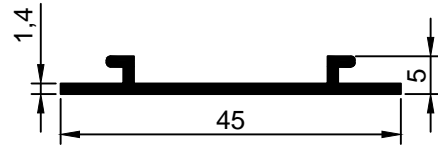

ÖZEN ALÜMİNYUM

AYDINLATMA
LED AYDINLATMA
ELEKTRİK PROFİLLERİ

2008-77-B
0,400 kg/m

89-86
0,218 kg/m

ÖZEL
2009-01
0,459 kg/m

2007-12
0,214 kg/m

2925
0,504 kg/m

2000-29
0,080 kg/m