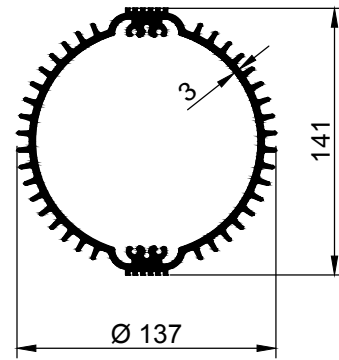

ÖZEN ALÜMİNYUM

AYDINLATMA
LED AYDINLATMA
ELEKTRİK PROFİLLERİ

2006-10
0,353 kg/m

2002-74
1,041 kg/m

2006-126
4,465 kg/m

2008-73-A
5,366 kg/m

2011-47
4,772 kg/m

2008-79-B
3,368 kg/m