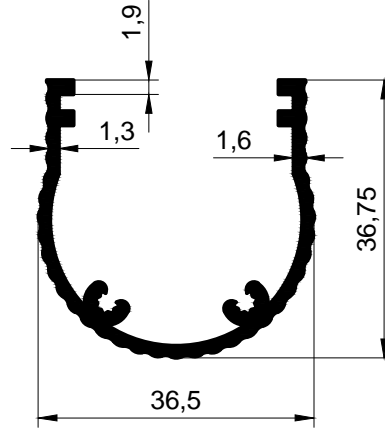

2013-23
0,352 kg/m

99-32
0,063 kg/m

2015-37
0,381 kg/m

2012-20
0,171 kg/m

ÖZEN ALÜMİNYUM

AYDINLATMA
LED AYDINLATMA
ELEKTRİK PROFİLLERİ

2005-03

0,757 kg/m