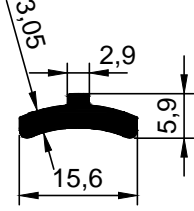

3531
1,651 kg/m

ÖZEN ALÜMİNYUM

AYDINLATMA
LED AYDINLATMA
ELEKTRİK PROFİLLERİ

3413
1,086 kg/m

3606
0,979 kg/m

3893
3,699 kg/m

ÖZEN ALÜMİNYUM

AYDINLATMA
LED AYDINLATMA
ELEKTRİK PROFİLLERİ