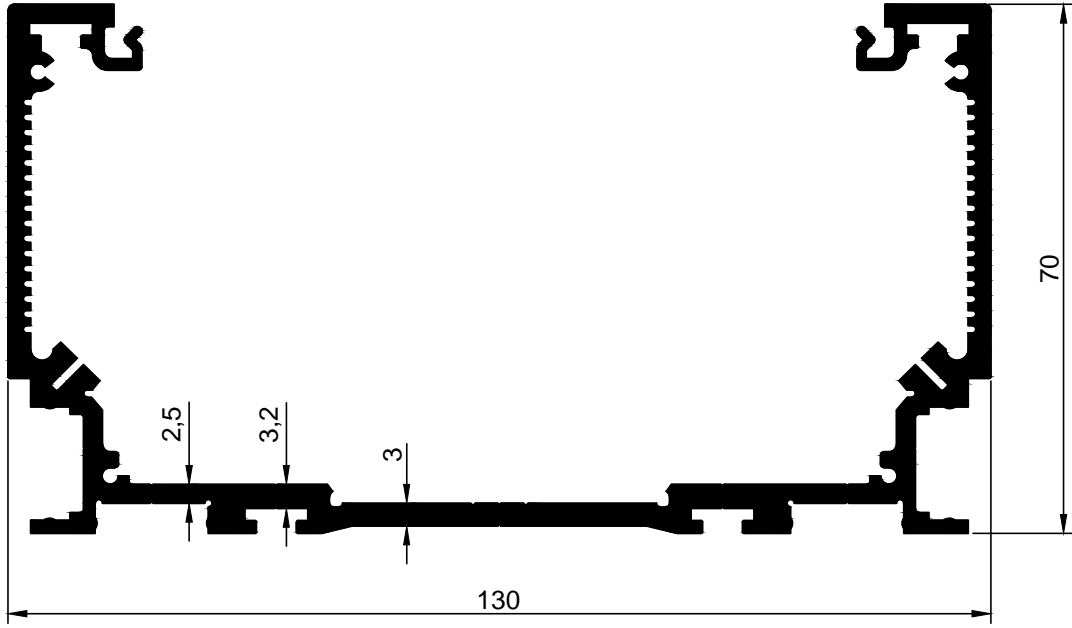

3592
0,957 kg/m

3593
1,632 kg/m

ÖZEN ALÜMİNYUM

AYDINLATMA
LED AYDINLATMA
ELEKTRİK PROFİLLERİ

3594
0,347 kg/m

3595
2,664 kg/m

3596
0,135 kg/m

3616
0,099 kg/m