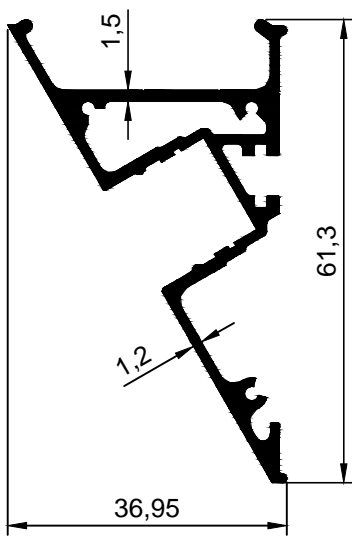

3621
0,705 kg/m