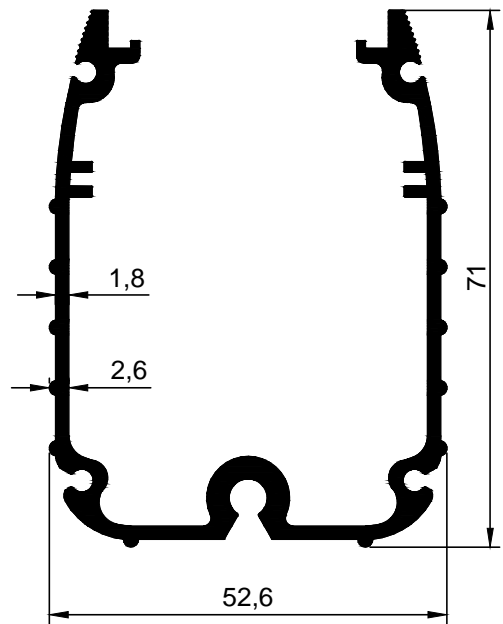

ÖZEN ALÜMİNYUM

AYDINLATMA
LED AYDINLATMA
ELEKTRİK PROFİLLERİ

2007-99
0,262 kg/m

2010-99
0,287 kg/m

2007-98
1,161 kg/m

2010-98
0,998 kg/m

3983
1,175 kg/m

3792
1,358 kg/m