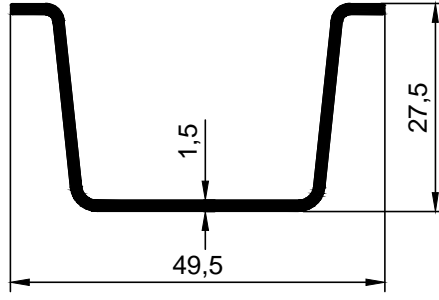

3328
2,471 kg/m

3536
1,921 kg/m

3941
2,786 kg/m

ÖZEN ALÜMİNYUM

AYDINLATMA
LED AYDINLATMA
ELEKTRİK PROFİLLERİ

3423
0,379 kg/m

3424
0,802 kg/m

3530
0,668 kg/m