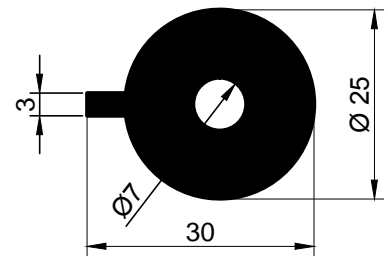

ÖZEN ALÜMİNYUM

AYDINLATMA
LED AYDINLATMA
ELEKTRİK PROFİLLERİ

2003-187
2,362 kg/m

2003-188
0,958 kg/m

2005-111
1,549 kg/m

2007-54
3,110 kg/m

2010-49
1,856 kg/m

2008-71-B
1,267 kg/m