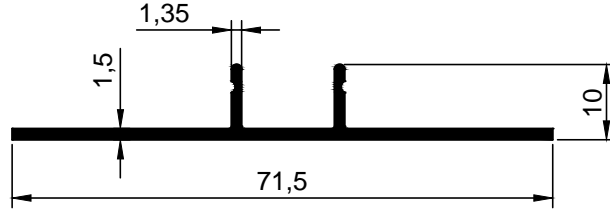

3592
0,957 kg/m

3593
1,632 kg/m

ÖZEN ALÜMİNYUM

AYDINLATMA
LED AYDINLATMA
ELEKTRİK PROFİLLERİ

3594
0,347 kg/m

3595
2,664 kg/m

3596
0,135 kg/m

3616
0,099 kg/m