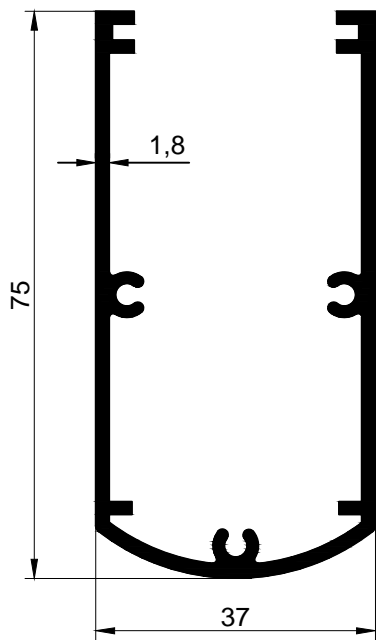

ÖZEN ALÜMİNYUM

AYDINLATMA
LED AYDINLATMA
ELEKTRİK PROFİLLERİ

2007-22
0,591 kg/m

2000-147
0,587 kg/m

89-14
0,781 kg/m

2005-76
0,697 kg/m

2008-05
1,071 kg/m

2002-91
1,126 kg/m