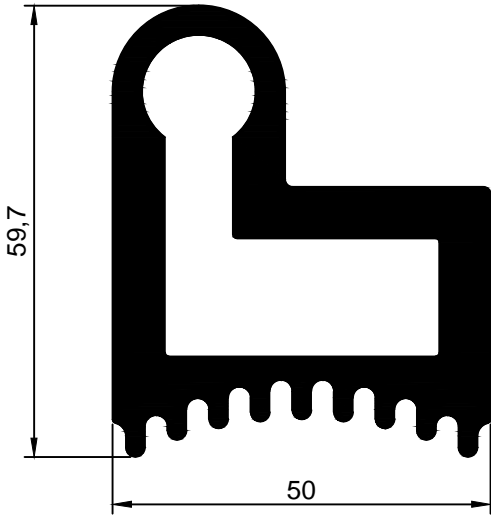

ÖZEN ALÜMİNYUM

AYDINLATMA
LED AYDINLATMA
ELEKTRİK PROFİLLERİ

2003-187
2,362 kg/m

2003-188
0,958 kg/m

2005-111
1,549 kg/m

2007-54
3,110 kg/m

2010-49
1,856 kg/m

2008-71-B
1,267 kg/m