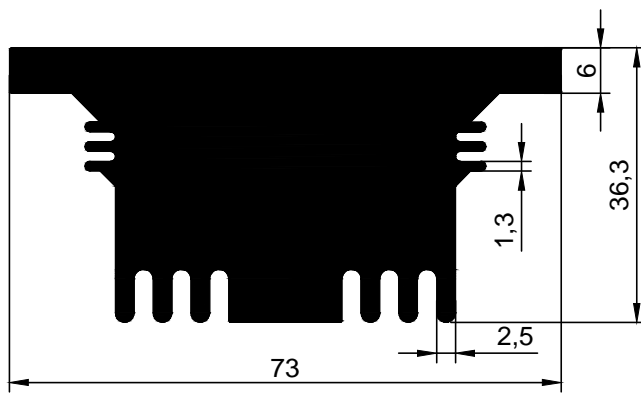

ÖZEN ALÜMİNYUM

AYDINLATMA
LED AYDINLATMA
ELEKTRİK PROFİLLERİ

2006-10
0,353 kg/m

2002-74
1,041 kg/m

2006-126
4,465 kg/m

2008-73-A
5,366 kg/m

2011-47
4,772 kg/m

2008-79-B
3,368 kg/m