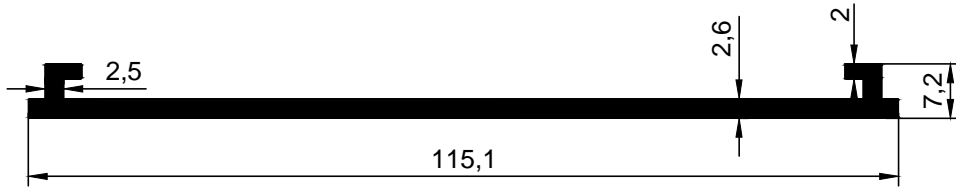

2015-03
0,755 kg/m

2015-06
0,899 kg/m