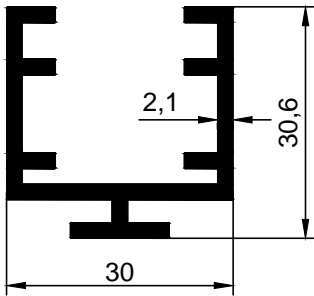

ÖZEN ALÜMİNYUM

AYDINLATMA
LED AYDINLATMA
ELEKTRİK PROFİLLERİ

2008-54-B
2.470 kg/m

2924
2.410 kg/m

2008-70-B
0,716 kg/m

3053
0,612 kg/m

2012-23
0,679 kg/m

2013-40
0,482 kg/m