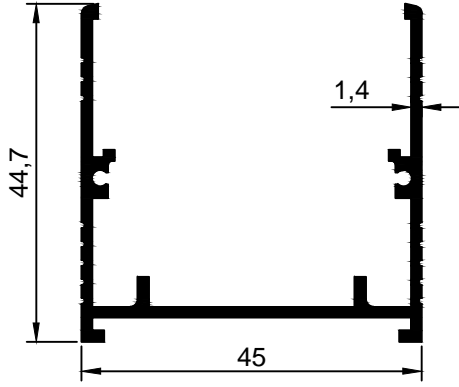

ÖZEN ALÜMİNYUM

AYDINLATMA
LED AYDINLATMA
ELEKTRİK PROFİLLERİ

2007-22
0,591 kg/m