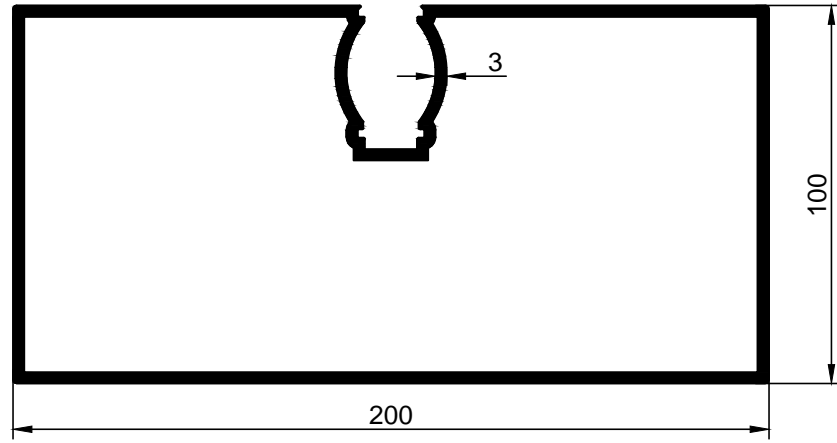

3752

5,444 kg/m