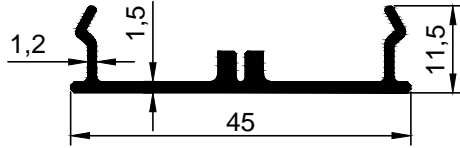

3617
0,086 kg/m

3618
0,367 kg/m

3619
0,187 kg/m

ÖZEN ALÜMİNYUM

AYDINLATMA
LED AYDINLATMA
ELEKTRİK PROFİLLERİ

3620
1,274 kg/m

3623
0,204 kg/m

3638
0,307 kg/m