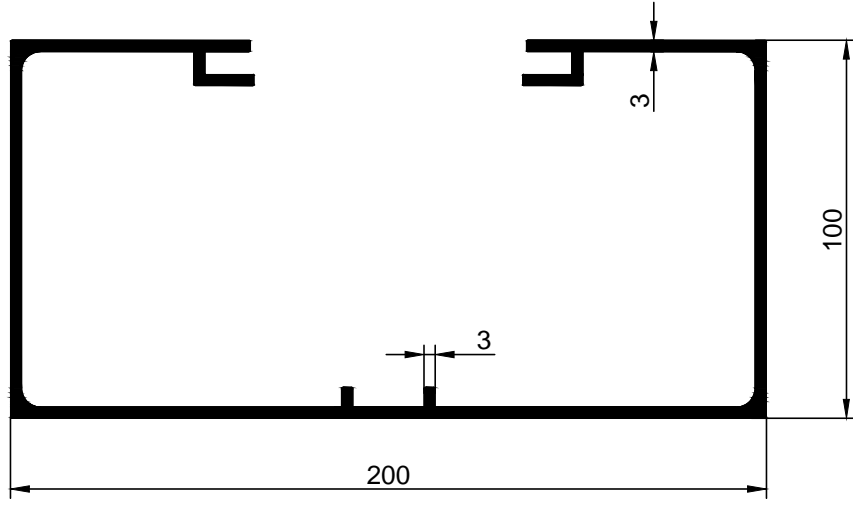

3702

4,688 kg/m

3752

5,444 kg/m

3974

8,139 kg/m

ÖZEN ALÜMİNYUM

AYDINLATMA
LED AYDINLATMA
ELEKTRİK PROFİLLERİ