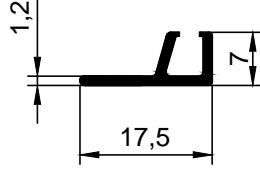

3716
1,357 kg/m

3621
0,705 kg/m

3715
0,530 kg/m

3757
0,511 kg/m

ÖZEN ALÜMİNYUM

AYDINLATMA
LED AYDINLATMA
ELEKTRİK PROFİLLERİ

ÖZEL
2008-93
0,177 kg/m

2008-100
0,096 kg/m