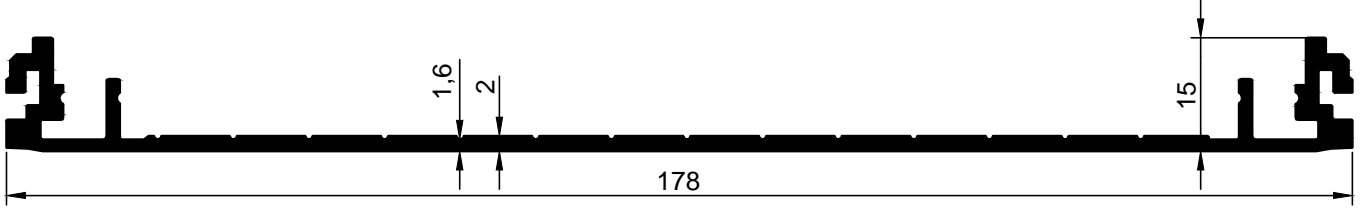

3617
0,086 kg/m

3618
0,367 kg/m

3619
0,187 kg/m

ÖZEN ALÜMİNYUM

AYDINLATMA
LED AYDINLATMA
ELEKTRİK PROFİLLERİ

3620
1,274 kg/m

3623
0,204 kg/m

3638
0,307 kg/m