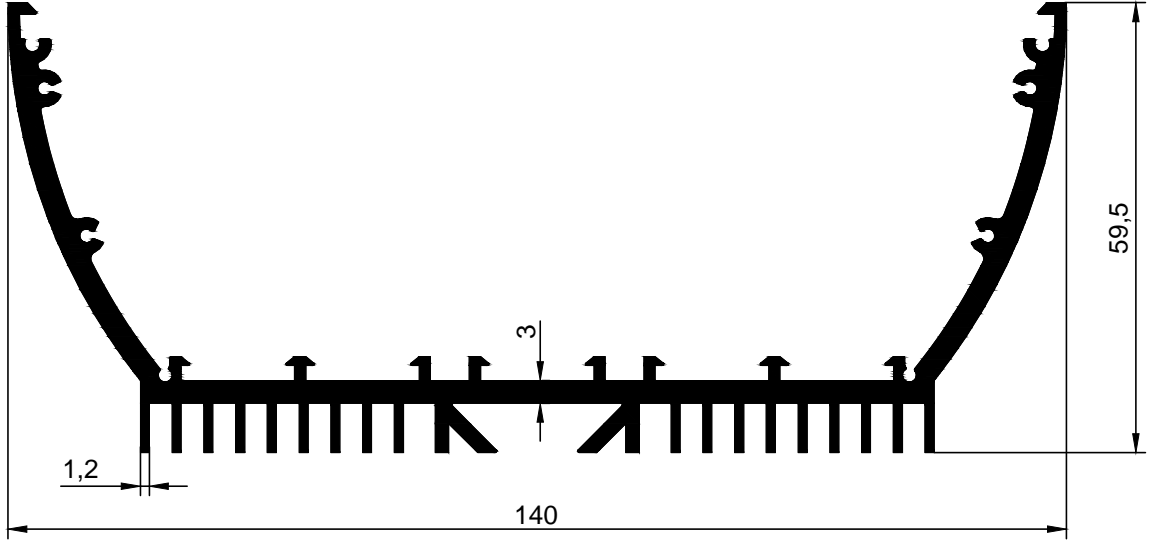

2014-22
0,077 kg/m

2014-96
0,092 kg/m

3933
0,137 kg/m

2014-113
0,132 kg/m

2014-115
0,801 kg/m

2014-116
0,952 kg/m

ÖZEN ALÜMİNYUM

AYDINLATMA
LED AYDINLATMA
ELEKTRİK PROFİLLERİ