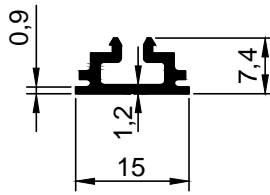

3586
0,103 kg/m

ÖZEN ALÜMİNYUM

AYDINLATMA
LED AYDINLATMA
ELEKTRİK PROFİLLERİ

3587
1,193 kg/m

3588
0,903 kg/m

3589
0,103 kg/m

3590
0,114 kg/m

3591
0,060 kg/m