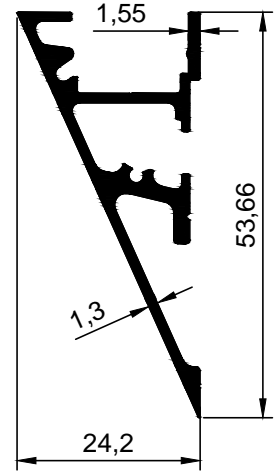

3757
0,511 kg/m