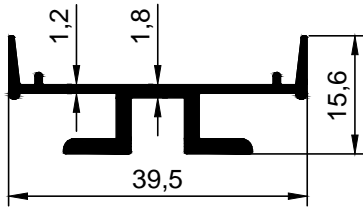

ÖZEN ALÜMİNYUM

AYDINLATMA
LED AYDINLATMA
ELEKTRİK PROFİLLERİ

2008-77-B
0,400 kg/m

89-86
0,218 kg/m

ÖZEL
2009-01
0,459 kg/m

2007-12
0,214 kg/m

2925
0,504 kg/m

2000-29
0,080 kg/m