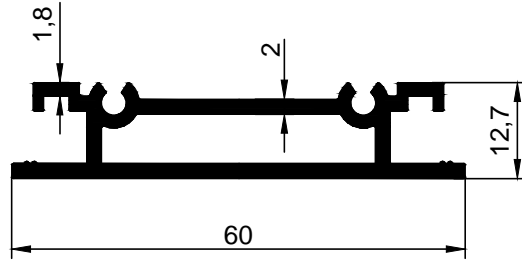

ÖZEN ALÜMİNYUM

AYDINLATMA
LED AYDINLATMA
ELEKTRİK PROFİLLERİ

2003-14
3,280 kg/m

2003-15
2,776 kg/m

2003-56
4,637 kg/m

2002-137
1,224 kg/m

ÖZEN ALÜMİNYUM

AYDINLATMA
LED AYDINLATMA
ELEKTRİK PROFİLLERİ