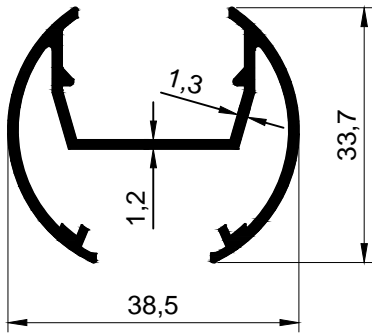

2002-73

0,483 kg/m