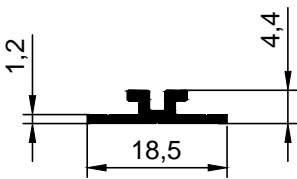

3592
0,957 kg/m

3593
1,632 kg/m

ÖZEN ALÜMİNYUM

AYDINLATMA
LED AYDINLATMA
ELEKTRİK PROFİLLERİ

3594
0,347 kg/m

3595
2,664 kg/m

3596
0,135 kg/m

3616
0,099 kg/m