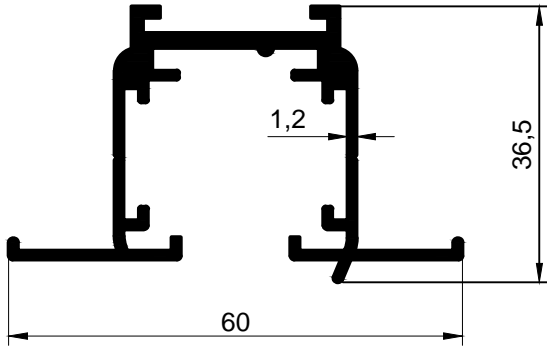

ÖZEN ALÜMİNYUM

AYDINLATMA
LED AYDINLATMA
ELEKTRİK PROFİLLERİ

2008-54-B
2.470 kg/m

2924
2.410 kg/m

2008-70-B
0,716 kg/m

3053
0,612 kg/m

2012-23
0,679 kg/m

2013-40
0,482 kg/m