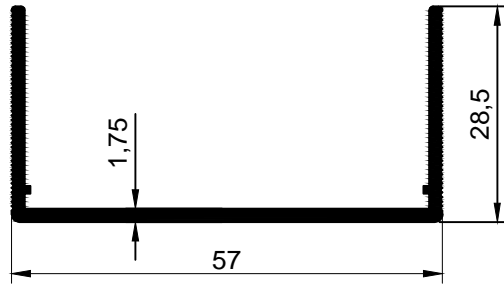

2007-45
0,505 kg/m