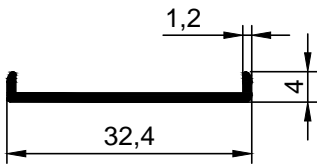

2015-86
0,121 kg/m