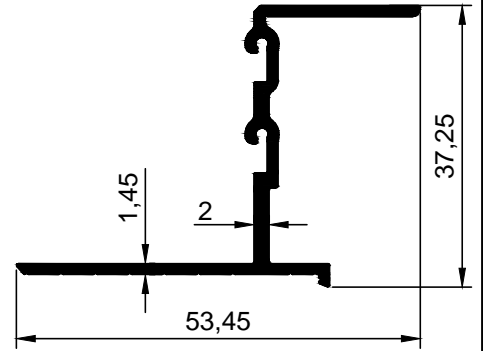

2011-11
0,395 kg/m

2015-58
0,672 kg/m

2015-86
0,121 kg/m

2007-45
0,505 kg/m

2015-90
0,450 kg/m

85-79
1,238 kg/m

ÖZEN ALÜMİNYUM

AYDINLATMA
LED AYDINLATMA
ELEKTRİK PROFİLLERİ