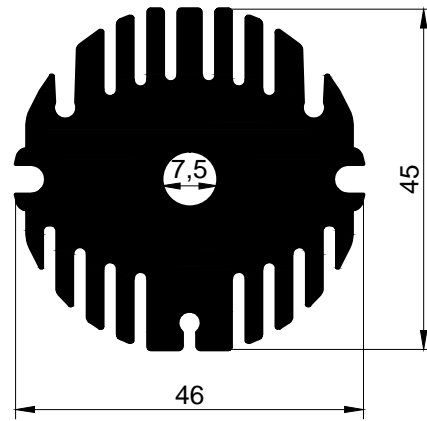

ÖZEN ALÜMİNYUM

AYDINLATMA
LED AYDINLATMA
ELEKTRİK PROFİLLERİ

2006-10
0,353 kg/m

2002-74
1,041 kg/m

2006-126
4,465 kg/m

2008-73-A
5,366 kg/m

2011-47
4,772 kg/m

2008-79-B
3,368 kg/m