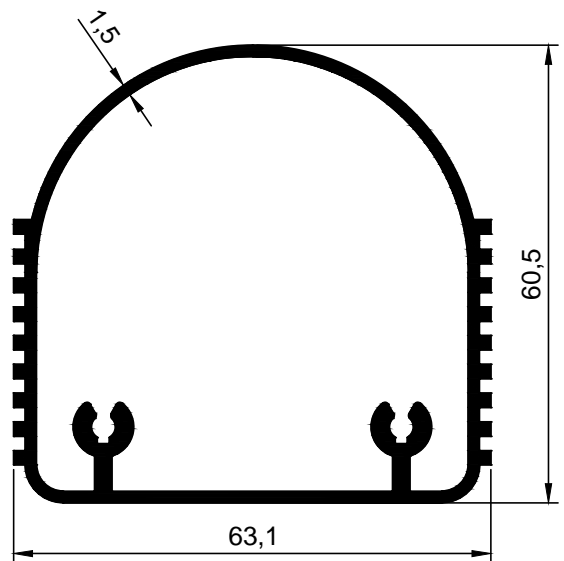

ÖZEN ALÜMİNYUM

AYDINLATMA
LED AYDINLATMA
ELEKTRİK PROFİLLERİ

2003-14
3,280 kg/m

2003-15
2,776 kg/m

2003-56
4,637 kg/m

2002-137
1,224 kg/m

ÖZEN ALÜMİNYUM

AYDINLATMA
LED AYDINLATMA
ELEKTRİK PROFİLLERİ