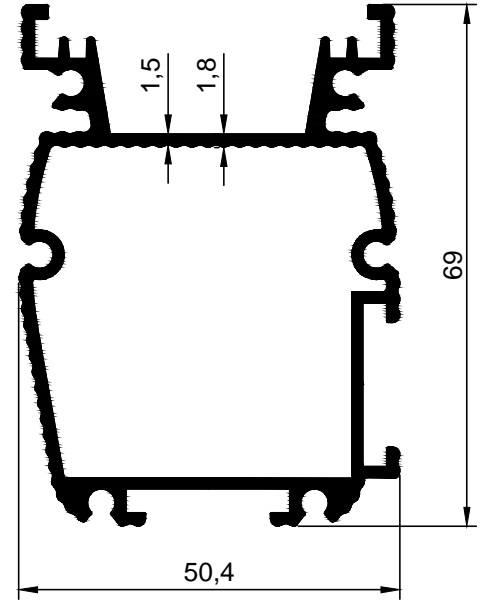

3844
1,380 kg/m