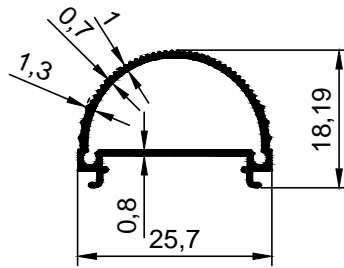

2008-100
0,096 kg/m

2012-32
0,189 kg/m