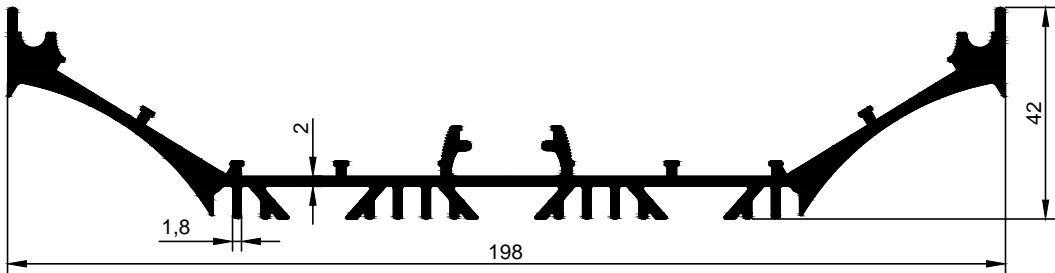

3941
2,786 kg/m