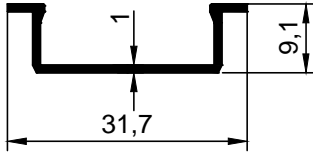

2011-03
0,133 kg/m