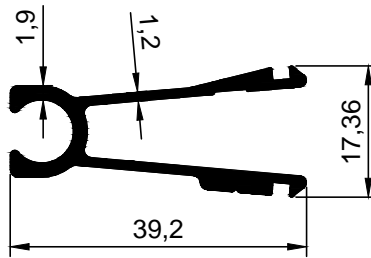

3846
0,419 kg/m