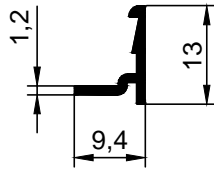

3579
0,163 kg/m

3708
0,341 kg/m

3714
0,312 kg/m

ÖZEN ALÜMİNYUM

AYDINLATMA
LED AYDINLATMA
ELEKTRİK PROFİLLERİ

2013-44
1,622 kg/m

2014-09
0,943 kg/m

2014-10
0,085 kg/m