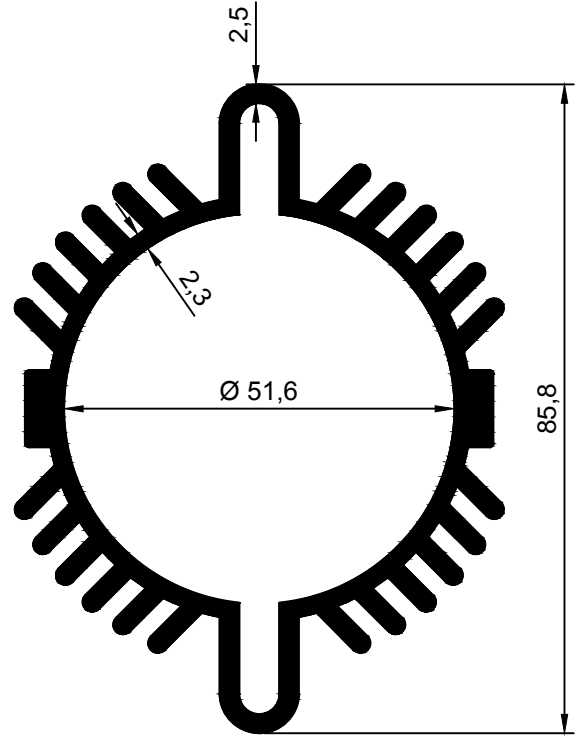

2010-49
1,856 kg/m

2008-71-B
1,267 kg/m

2003-15
2,776 kg/m