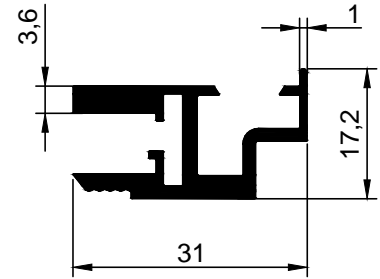

2010-102
0,486 kg/m

2013-36
0,469 kg/m