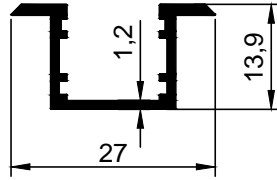

2009-06
0,499 kg/m

ÖZEN ALÜMİNYUM

AYDINLATMA
LED AYDINLATMA
ELEKTRİK PROFİLLERİ

2014-93
0,287 kg/m

2014-94
0,202 kg/m

2000-44
0,758 kg/m

2005-130
1,411 kg/m

2008-09
1,001 kg/m