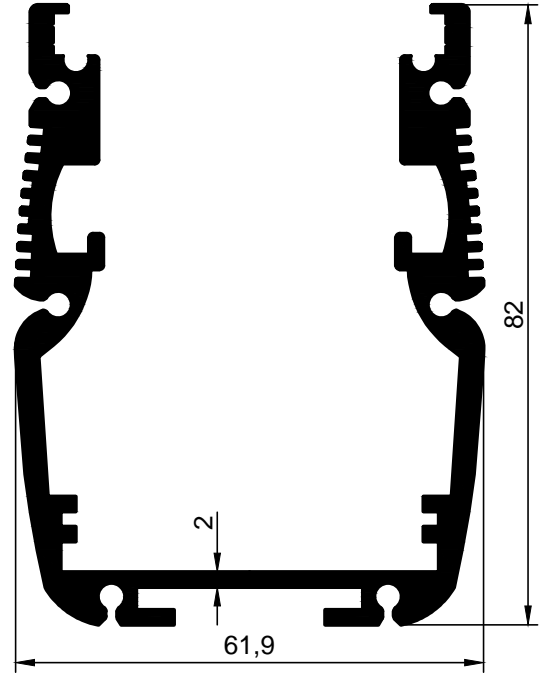

2002-91
1,126 kg/m

2924
2.410 kg/m