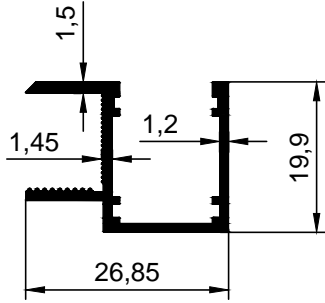

ÖZEN ALÜMİNYUM

AYDINLATMA
LED AYDINLATMA
ELEKTRİK PROFİLLERİ

2014-93
0,287 kg/m