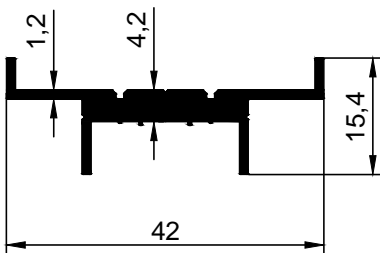

2013-23
0,352 kg/m

2015-37
0,381 kg/m