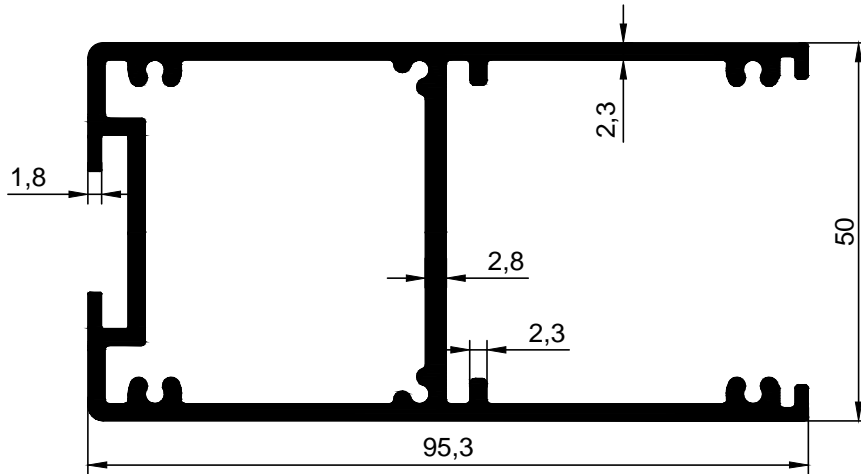

2015-56
0,142 kg/m

2015-57
0,380 kg/m

2015-55
0,108 kg/m

3768
0,201 kg/m

3769
1,532 kg/m

3840
2,180 kg/m

ÖZEN ALÜMİNYUM

AYDINLATMA
LED AYDINLATMA
ELEKTRİK PROFİLLERİ