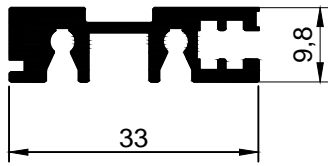

98-55
0,426 kg/m