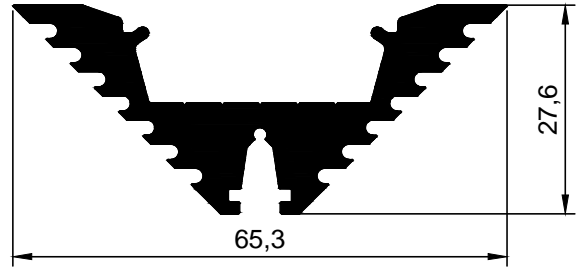

3617
0,086 kg/m

3618
0,367 kg/m

3619
0,187 kg/m

ÖZEN ALÜMİNYUM

AYDINLATMA
LED AYDINLATMA
ELEKTRİK PROFİLLERİ

3620
1,274 kg/m

3623
0,204 kg/m

3638
0,307 kg/m