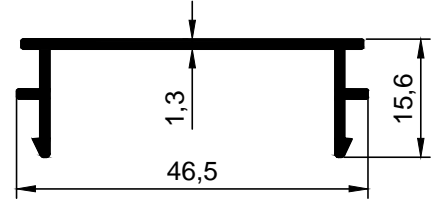

ÖZEN ALÜMİNYUM

AYDINLATMA
LED AYDINLATMA
ELEKTRİK PROFİLLERİ

2007-99
0,262 kg/m

2010-99
0,287 kg/m

2007-98
1,161 kg/m

2010-98
0,998 kg/m

3983
1,175 kg/m

3792
1,358 kg/m