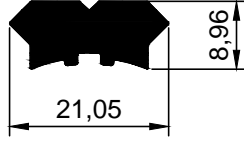

2015-57
0,380 kg/m