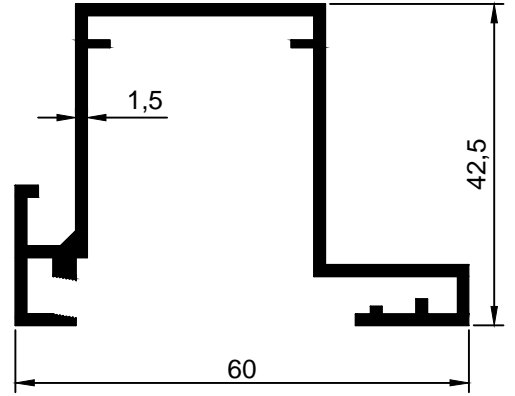

2009-06
0,499 kg/m

ÖZEN ALÜMİNYUM

AYDINLATMA
LED AYDINLATMA
ELEKTRİK PROFİLLERİ

2014-93
0,287 kg/m

2014-94
0,202 kg/m

2000-44
0,758 kg/m

2005-130
1,411 kg/m

2008-09
1,001 kg/m