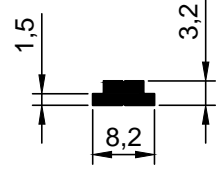

3586
0,103 kg/m

ÖZEN ALÜMİNYUM

AYDINLATMA
LED AYDINLATMA
ELEKTRİK PROFİLLERİ

3587
1,193 kg/m

3588
0,903 kg/m

3589
0,103 kg/m

3590
0,114 kg/m

3591
0,060 kg/m