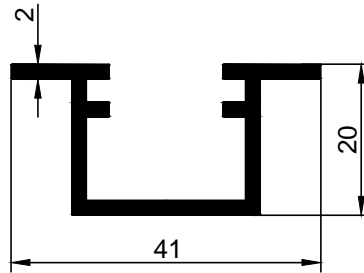

ÖZEN ALÜMİNYUM

AYDINLATMA
LED AYDINLATMA
ELEKTRİK PROFİLLERİ

2008-54-B
2.470 kg/m

2924
2.410 kg/m

2008-70-B
0,716 kg/m

3053
0,612 kg/m

2012-23
0,679 kg/m

2013-40
0,482 kg/m