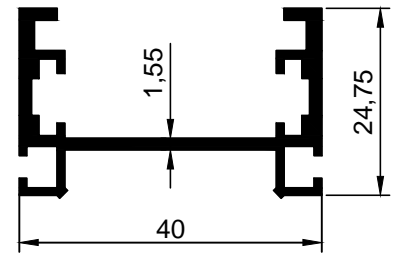

ÖZEN ALÜMİNYUM

AYDINLATMA
LED AYDINLATMA
ELEKTRİK PROFİLLERİ

2008-54-B
2.470 kg/m

2924
2.410 kg/m

2008-70-B
0,716 kg/m

3053
0,612 kg/m

2012-23
0,679 kg/m

2013-40
0,482 kg/m