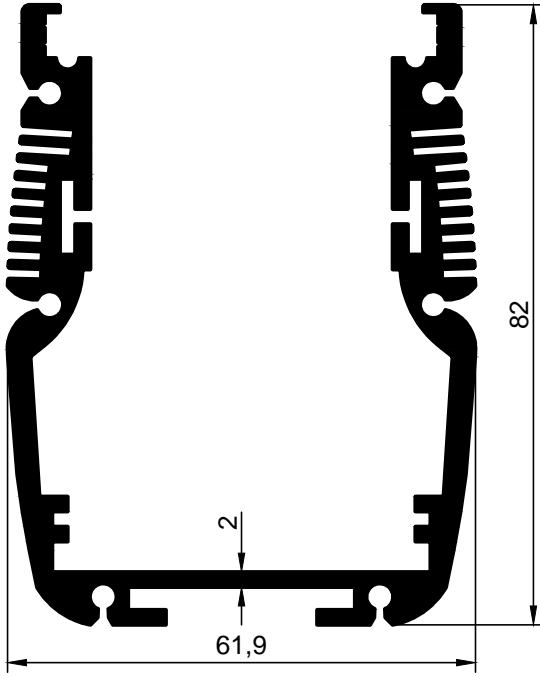

ÖZEN ALÜMİNYUM

AYDINLATMA
LED AYDINLATMA
ELEKTRİK PROFİLLERİ

2008-54-B
2.470 kg/m