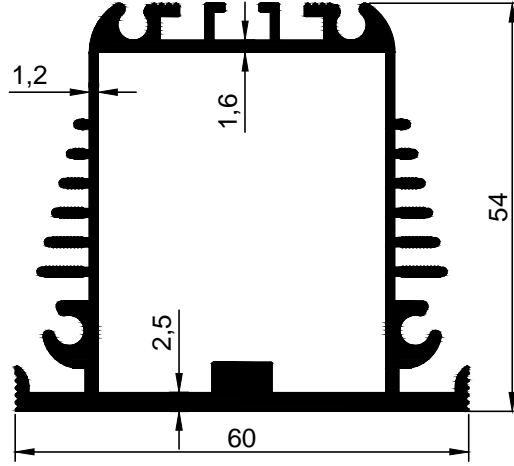

2015-56
0,142 kg/m

2015-57
0,380 kg/m

2015-55
0,108 kg/m

3768
0,201 kg/m

3769
1,532 kg/m

3840
2,180 kg/m

ÖZEN ALÜMİNYUM

AYDINLATMA
LED AYDINLATMA
ELEKTRİK PROFİLLERİ