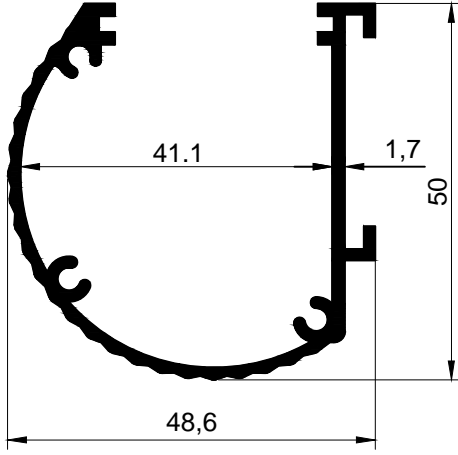

2013-23
0,352 kg/m

99-32
0,063 kg/m

2015-37
0,381 kg/m

2012-20
0,171 kg/m

ÖZEN ALÜMİNYUM

AYDINLATMA
LED AYDINLATMA
ELEKTRİK PROFİLLERİ

2005-03

0,757 kg/m