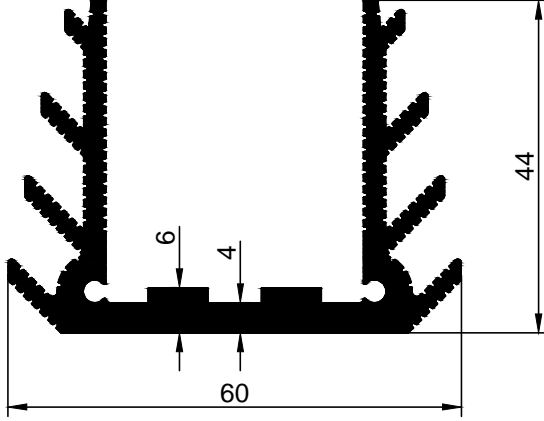

3579
0,163 kg/m

3708
0,341 kg/m

3714
0,312 kg/m

ÖZEN ALÜMİNYUM

AYDINLATMA
LED AYDINLATMA
ELEKTRİK PROFİLLERİ

2013-44
1,622 kg/m

2014-09
0,943 kg/m

2014-10
0,085 kg/m