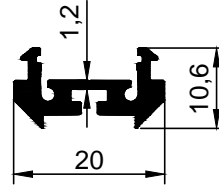

3574
0,234 kg/m