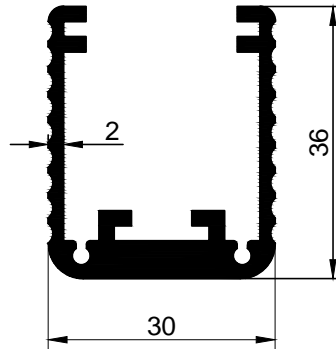

2014-95
0,785 kg/m

2008-52-B
1.062 kg/m

2010-14
0,762 kg/m

3895
0,447 kg/m

ÖZEN ALÜMİNYUM

AYDINLATMA
LED AYDINLATMA
ELEKTRİK PROFİLLERİ

98-39
0,308 kg/m

2011-61
0,357 kg/m