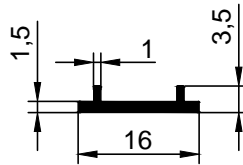

2012-56
0,076 kg/m