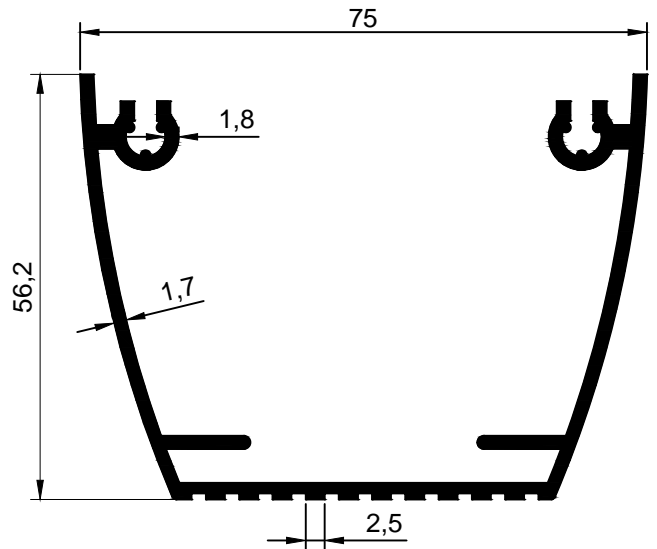

ÖZEN ALÜMİNYUM

AYDINLATMA
LED AYDINLATMA
ELEKTRİK PROFİLLERİ

2007-22
0,591 kg/m

2000-147
0,587 kg/m

89-14
0,781 kg/m

2005-76
0,697 kg/m

2008-05
1,071 kg/m

2002-91
1,126 kg/m