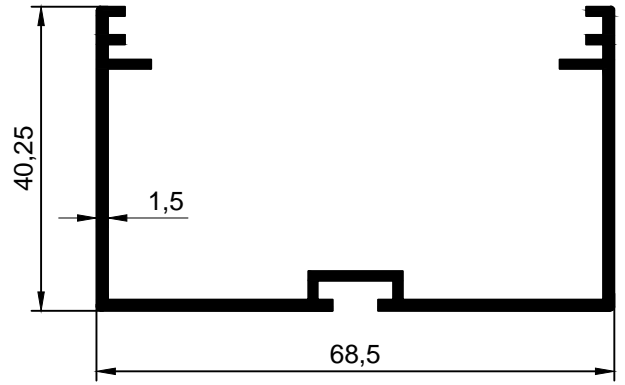

ÖZEN ALÜMİNYUM

AYDINLATMA
LED AYDINLATMA
ELEKTRİK PROFİLLERİ

2007-22
0,591 kg/m

2000-147
0,587 kg/m

89-14
0,781 kg/m

2005-76
0,697 kg/m

2008-05
1,071 kg/m

2002-91
1,126 kg/m