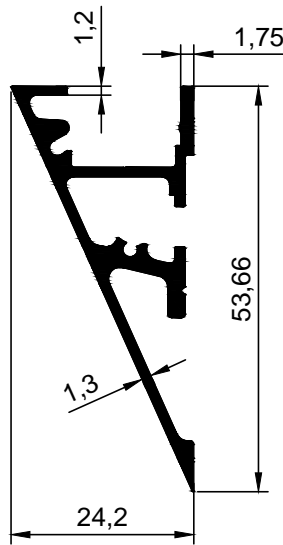

3715
0,530 kg/m