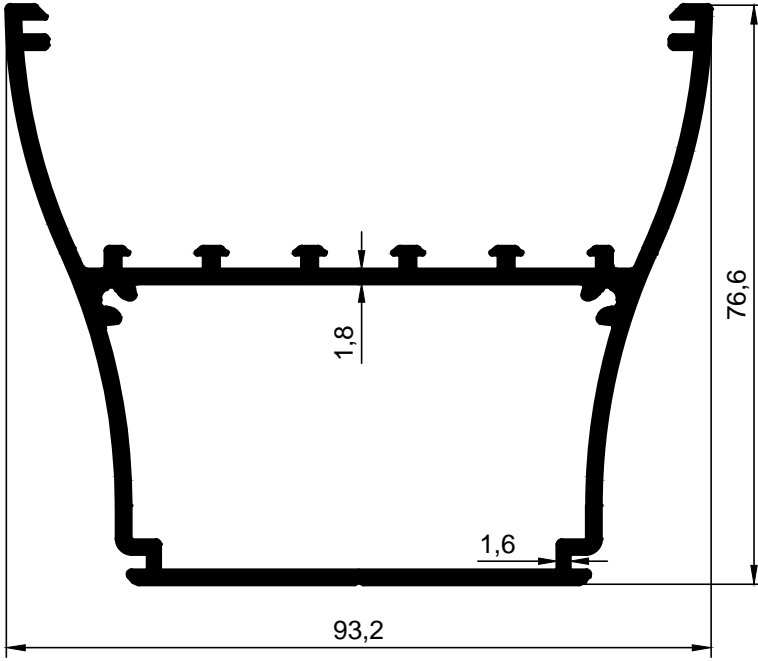

2015-56
0,142 kg/m

2015-57
0,380 kg/m

2015-55
0,108 kg/m

3768
0,201 kg/m

3769
1,532 kg/m

3840
2,180 kg/m

ÖZEN ALÜMİNYUM

AYDINLATMA
LED AYDINLATMA
ELEKTRİK PROFİLLERİ