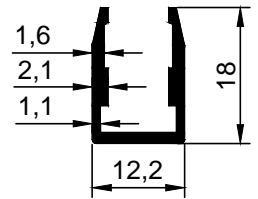

3619
0,187 kg/m