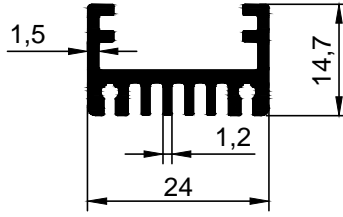

2014-95
0,785 kg/m

2008-52-B
1.062 kg/m

2010-14
0,762 kg/m

3895
0,447 kg/m

ÖZEN ALÜMİNYUM

AYDINLATMA
LED AYDINLATMA
ELEKTRİK PROFİLLERİ

98-39
0,308 kg/m

2011-61
0,357 kg/m