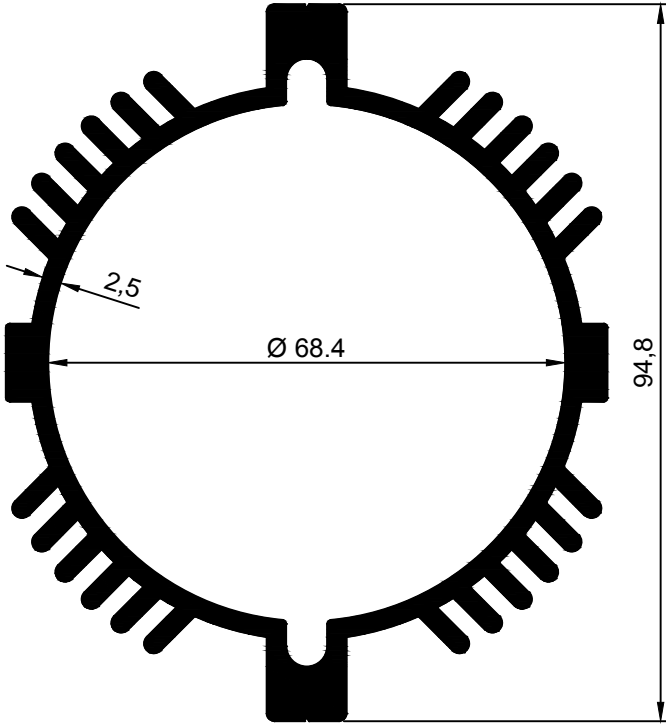

ÖZEN ALÜMİNYUM

AYDINLATMA
LED AYDINLATMA
ELEKTRİK PROFİLLERİ

2003-14
3,280 kg/m