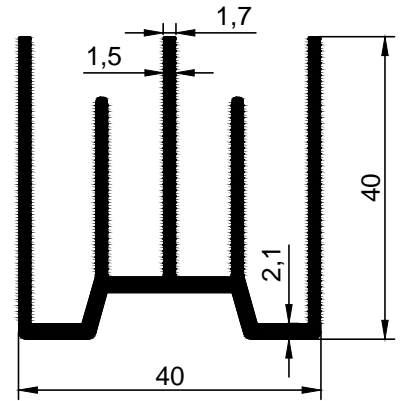

2014-22
0,077 kg/m

2014-96
0,092 kg/m

3933
0,137 kg/m

2014-113
0,132 kg/m

2014-115
0,801 kg/m

2014-116
0,952 kg/m

ÖZEN ALÜMİNYUM

AYDINLATMA
LED AYDINLATMA
ELEKTRİK PROFİLLERİ