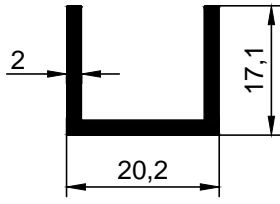

AYDINLATMA
LED AYDINLATMA
ELEKTRİK PROFİLLERİ

3765
7,431 kg/m

3691
7,054 kg/m

3052
1,585 kg/m

ÖZEN ALÜMİNYUM

AYDINLATMA
LED AYDINLATMA
ELEKTRİK PROFİLLERİ

3832
0,302 kg/m

3831
0,273 kg/m