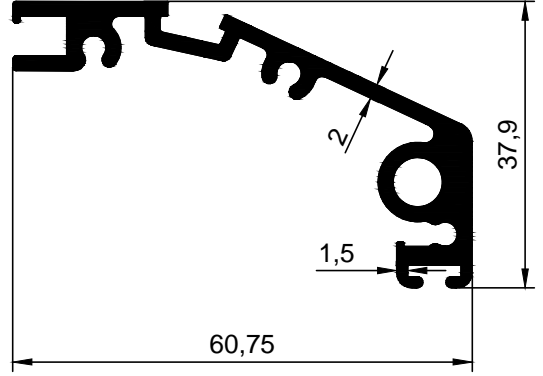

3579
0,163 kg/m

3708
0,341 kg/m

3714
0,312 kg/m

ÖZEN ALÜMİNYUM

AYDINLATMA
LED AYDINLATMA
ELEKTRİK PROFİLLERİ

2013-44
1,622 kg/m

2014-09
0,943 kg/m

2014-10
0,085 kg/m