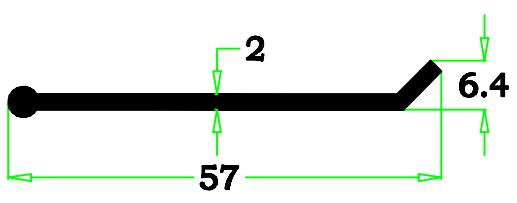

ÖZEN ALÜMİNYUM HAVALANDIRMA PROFİLLERİ

98-14
0.327 kg/m

2004-59
0.298 kg/m

79-64
0.133 kg/m

99-66
0.185 kg/m

2005-114
0.141 kg/m

78-13
0.142 kg/m

2000-93
0.144 kg/m

2004-36
0.230 kg/m

2003-59
0.225 kg/m

88-14
0.220 kg/m

2000-30
0.235 kg/m

2008-87
0.085 kg/m

2004-24
0.114 kg/m

87-30
0.153 kg/m

2005-25
0.122 kg/m