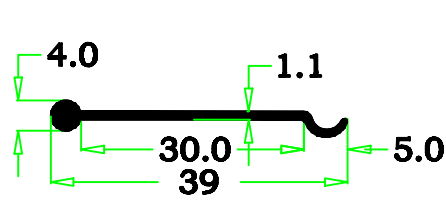

ÖZEN ALÜMİNYUM HAVALANDIRMA PROFİLLERİ

98-14
0.327 kg/m

2004-59
0.298 kg/m

79-64
0.133 kg/m

99-66
0.185 kg/m

2005-114
0.141 kg/m

78-13
0.142 kg/m

2000-93
0.144 kg/m

2004-36
0.230 kg/m

2003-59
0.225 kg/m

88-14
0.220 kg/m

2000-30
0.235 kg/m

2008-87
0.085 kg/m

2004-24
0.114 kg/m

87-30
0.153 kg/m

2005-25
0.122 kg/m