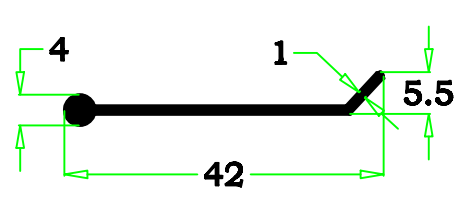

ÖZEN ALÜMİNYUM HAVALANDIRMA PROFİLLERİ

98-14
0.327 kg/m

2004-59
0.298 kg/m

79-64
0.133 kg/m

99-66
0.185 kg/m

2005-114
0.141 kg/m

78-13
0.142 kg/m

2000-93
0.144 kg/m

2004-36
0.230 kg/m

2003-59
0.225 kg/m

88-14
0.220 kg/m

2000-30
0.235 kg/m

2008-87
0.085 kg/m

2004-24
0.114 kg/m

87-30
0.153 kg/m

2005-25
0.122 kg/m