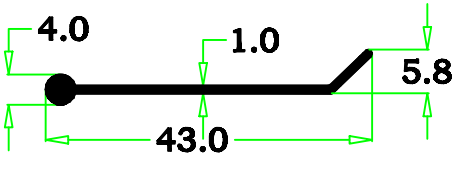

ÖZEN ALÜMİNYUM HAVALANDIRMA PROFİLLERİ

98-14
0.327 kg/m

2004-59
0.298 kg/m

79-64
0.133 kg/m

99-66
0.185 kg/m

2005-114
0.141 kg/m

78-13
0.142 kg/m

2000-93
0.144 kg/m

2004-36
0.230 kg/m

2003-59
0.225 kg/m

88-14
0.220 kg/m

2000-30
0.235 kg/m

2008-87
0.085 kg/m

2004-24
0.114 kg/m

87-30
0.153 kg/m

2005-25
0.122 kg/m