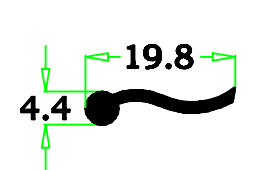

ÖZEN ALÜMİNYUM HAVALANDIRMA PROFİLLERİ

98-14
0.327 kg/m

2004-59
0.298 kg/m

79-64
0.133 kg/m

99-66
0.185 kg/m

2005-114
0.141 kg/m

78-13
0.142 kg/m

2000-93
0.144 kg/m

2004-36
0.230 kg/m

2003-59
0.225 kg/m

88-14
0.220 kg/m

2000-30
0.235 kg/m

2008-87
0.085 kg/m

2004-24
0.114 kg/m

87-30
0.153 kg/m

2005-25
0.122 kg/m

2001-67
0.102 kg/m

78-19
0.088 kg/m

2007-73
0.081 kg/m

2003-185
0.142 kg/m

2001-99
0.111 kg/m

2004-112
0.226 kg/m

2000-13
0.249 kg/m