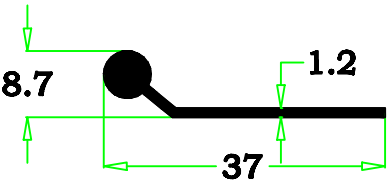

ÖZEN ALÜMİNYUM HAVALANDIRMA PROFİLLERİ

98-14
0.327 kg/m

2004-59
0.298 kg/m

79-64
0.133 kg/m

99-66
0.185 kg/m

2005-114
0.141 kg/m

78-13
0.142 kg/m

2000-93
0.144 kg/m

2004-36
0.230 kg/m

2003-59
0.225 kg/m

88-14
0.220 kg/m

2000-30
0.235 kg/m

2008-87
0.085 kg/m

2004-24
0.114 kg/m

87-30
0.153 kg/m

2005-25
0.122 kg/m