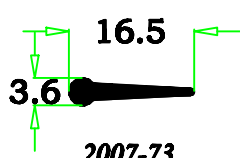

ÖZEN ALÜMİNYUM HAVALANDIRMA PROFİLLERİ

98-14
0.327 kg/m

2004-59
0.298 kg/m

79-64
0.133 kg/m

99-66
0.185 kg/m

2005-114
0.141 kg/m

78-13
0.142 kg/m

2000-93
0.144 kg/m

2004-36
0.230 kg/m

2003-59
0.225 kg/m

88-14
0.220 kg/m

2000-30
0.235 kg/m

2008-87
0.085 kg/m

2004-24
0.114 kg/m

87-30
0.153 kg/m

2005-25
0.122 kg/m

2001-67
0.102 kg/m

78-19
0.088 kg/m

2007-73
0.081 kg/m

2003-185
0.142 kg/m

2001-99
0.111 kg/m

2004-112
0.226 kg/m

2000-13
0.249 kg/m