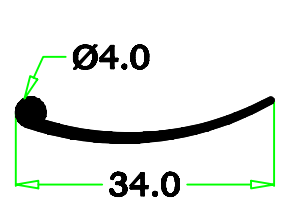

ÖZEN ALÜMİNYUM HAVALANDIRMA PROFİLLERİ

98-14
0.327 kg/m

2004-59
0.298 kg/m

79-64
0.133 kg/m

99-66
0.185 kg/m

2005-114
0.141 kg/m

78-13
0.142 kg/m

2000-93
0.144 kg/m

2004-36
0.230 kg/m

2003-59
0.225 kg/m

88-14
0.220 kg/m

2000-30
0.235 kg/m

2008-87
0.085 kg/m

2004-24
0.114 kg/m

87-30
0.153 kg/m

2005-25
0.122 kg/m