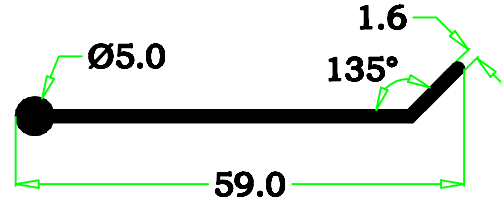

ÖZEN ALÜMİNYUM HAVALANDIRMA PROFİLLERİ

98-14
0.327 kg/m

2004-59
0.298 kg/m

79-64
0.133 kg/m

99-66
0.185 kg/m

2005-114
0.141 kg/m

78-13
0.142 kg/m

2000-93
0.144 kg/m

2004-36
0.230 kg/m

2003-59
0.225 kg/m

88-14
0.220 kg/m

2000-30
0.235 kg/m

2008-87
0.085 kg/m

2004-24
0.114 kg/m

87-30
0.153 kg/m

2005-25
0.122 kg/m