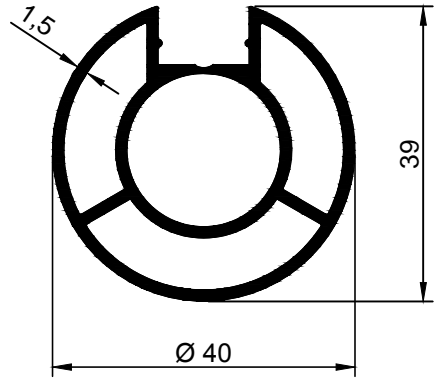

ÖZEN ALÜMİNYUM

KÜPEŞTE  
DESENLİ KÜPEŞTE  
PROFİLLERİ

**3538**  
0,630 kg/m

**3154**  
0.790 kg/m

**3654**  
0,846 kg/m

**3803**  
0,824 kg/m

**3040**  
0,838 kg/m

**3474**  
0,833 kg/m