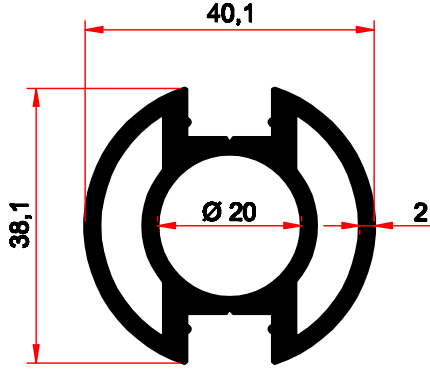

# ÖZEN ALÜMİNYUM KÜPEŞTE PROFİLLERİ

**2900**  
1,150 kg/m

**3026**  
0,066 kg/m

**3039**  
0,778 kg/m

**3040**  
0,838 kg/m

**3046**  
0,240 kg/m

**3154**  
0,790 kg/m

**ÖZEN ALÜMİNYUM** KÜPEŞTE PROFİLLERİ

**3463**  
1,202 kg/m

**3466**  
0,952 kg/m