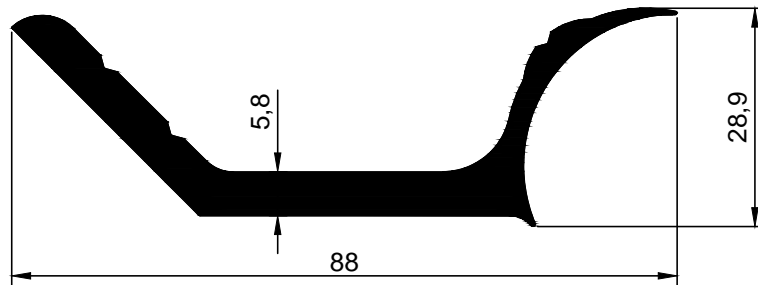

3701
1,454 kg/m