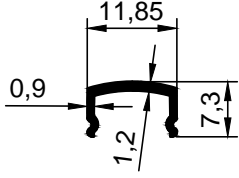

ÖZEN ALÜMİNYUM

KÜPEŞTE  
DESENLİ KÜPEŞTE  
PROFİLLERİ

**3538**  
0,630 kg/m

**3154**  
0.790 kg/m

**3654**  
0,846 kg/m

**3803**  
0,824 kg/m

**3040**  
0,838 kg/m

**3474**  
0,833 kg/m

**3472**  
0,921 kg/m

**2900**  
1,150 kg/m

**3466**  
0,952 kg/m

2009-04 / 2012-46  
/ 3026  
0,066 kg/m

3521  
0,185 kg/m

3046  
0,240 kg/m

3522  
0,619 kg/m

3039  
0,778 kg/m