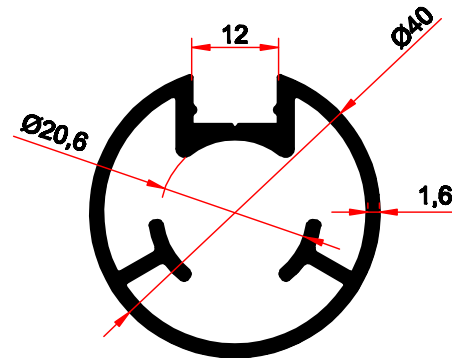

# ÖZEN ALÜMİNYUM KÜPEŞTE PROFİLLERİ

**2900**  
1,150 kg/m

**3026**  
0,066 kg/m

**3039**  
0,778 kg/m

**3040**  
0,838 kg/m

**3046**  
0,240 kg/m

**3154**  
0,790 kg/m

**ÖZEN ALÜMİNYUM** KÜPEŞTE PROFİLLERİ