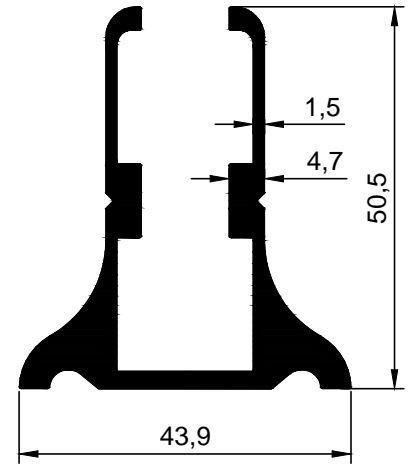

ÖZEN ALÜMİNYUM

KÜPEŞTE  
DESENLİ KÜPEŞTE  
PROFİLLERİ

**3538**  
0,630 kg/m

**3154**  
0.790 kg/m

**3654**  
0,846 kg/m

**3803**  
0,824 kg/m

**3040**  
0,838 kg/m

**3474**  
0,833 kg/m

**3472**  
0,921 kg/m

**2900**  
1,150 kg/m

**3466**  
0,952 kg/m

2009-04 / 2012-46  
/ 3026  
0,066 kg/m

3521  
0,185 kg/m

3046  
0,240 kg/m

3522  
0,619 kg/m

3039  
0,778 kg/m

3463  
1,202 kg/m

3701  
1,454 kg/m