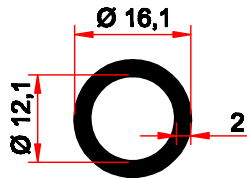

# ÖZEN ALÜMİNYUM KÜPEŞTE PROFİLLERİ

**2900**  
1,150 kg/m

**3026**  
0,066 kg/m

**3039**  
0,778 kg/m

**3040**  
0,838 kg/m

**3046**  
0,240 kg/m

**3154**  
0,790 kg/m

**ÖZEN ALÜMİNYUM** KÜPEŞTE PROFİLLERİ

**3463**  
1,202 kg/m

**3466**  
0,952 kg/m