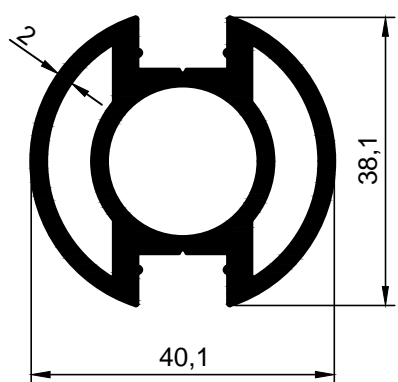

2900
1,150 kg/m