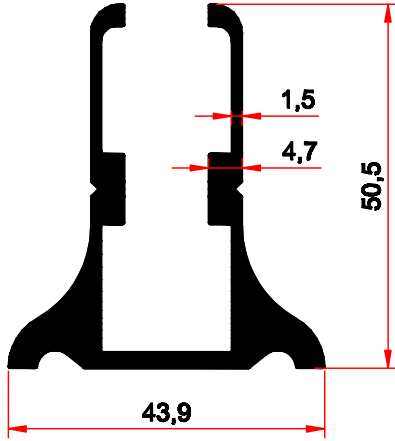

# ÖZEN ALÜMİNYUM KÜPEŞTE PROFİLLERİ

**2900**  
1,150 kg/m

**3026**  
0,066 kg/m

**3039**  
0,778 kg/m

**3040**  
0,838 kg/m

**3046**  
0,240 kg/m

**3154**  
0,790 kg/m

**ÖZEN ALÜMİNYUM** KÜPEŞTE PROFİLLERİ

**3463**  
1,202 kg/m

**3466**  
0,952 kg/m