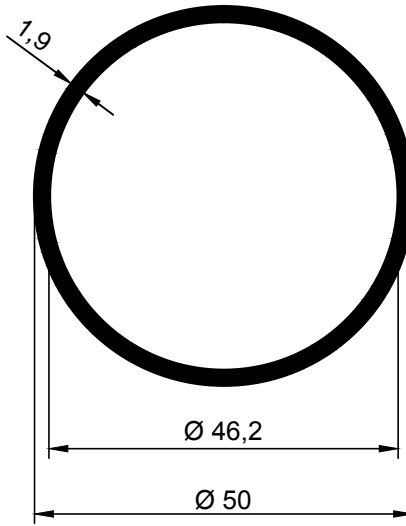

ÖZEN ALÜMİNYUM

KÜPEŞTE  
DESENLİ KÜPEŞTE  
PROFİLLERİ

**3538**  
0,630 kg/m

**3154**  
0.790 kg/m

**3654**  
0,846 kg/m

**3803**  
0,824 kg/m

**3040**  
0,838 kg/m

**3474**  
0,833 kg/m

**3472**  
0,921 kg/m

**2900**  
1,150 kg/m

**3466**  
0,952 kg/m

2009-04 / 2012-46  
/ 3026  
0,066 kg/m

3521  
0,185 kg/m

3046  
0,240 kg/m

3522  
0,619 kg/m

3039  
0,778 kg/m