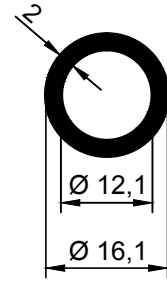

ÖZEN ALÜMİNYUM

KÜPEŞTE  
DESENLİ KÜPEŞTE  
PROFİLLERİ

**3538**  
0,630 kg/m

**3154**  
0.790 kg/m

**3654**  
0,846 kg/m

**3803**  
0,824 kg/m

**3040**  
0,838 kg/m

**3474**  
0,833 kg/m

**3472**  
0,921 kg/m

**2900**  
1,150 kg/m

**3466**  
0,952 kg/m

2009-04 / 2012-46  
/ 3026  
0,066 kg/m

3521  
0,185 kg/m

3046  
0,240 kg/m

3522  
0,619 kg/m

3039  
0,778 kg/m