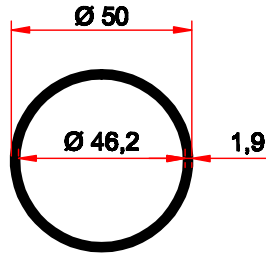

# ÖZEN ALÜMİNYUM KÜPEŞTE PROFİLLERİ

**2900**  
1,150 kg/m

**3026**  
0,066 kg/m

**3039**  
0,778 kg/m

**3040**  
0,838 kg/m

**3046**  
0,240 kg/m

**3154**  
0,790 kg/m

**ÖZEN ALÜMİNYUM** KÜPEŞTE PROFİLLERİ

**3463**  
1,202 kg/m

**3466**  
0,952 kg/m