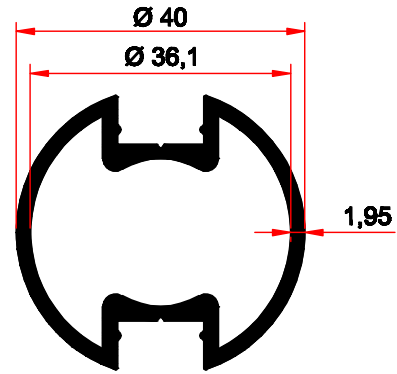

# ÖZEN ALÜMİNYUM KÜPEŞTE PROFİLLERİ

**2900**  
1,150 kg/m

**3026**  
0,066 kg/m

**3039**  
0,778 kg/m

**3040**  
0,838 kg/m

**3046**  
0,240 kg/m

**3154**  
0,790 kg/m

**ÖZEN ALÜMİNYUM** KÜPEŞTE PROFİLLERİ

**3463**  
1,202 kg/m

**3466**  
0,952 kg/m