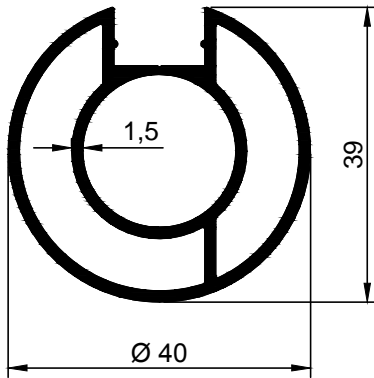

ÖZEN ALÜMİNYUM

KÜPEŞTE  
DESENLİ KÜPEŞTE  
PROFİLLERİ

**3538**  
0,630 kg/m

**3154**  
0.790 kg/m

**3654**  
0,846 kg/m

**3803**  
0,824 kg/m

**3040**  
0,838 kg/m

**3474**  
0,833 kg/m