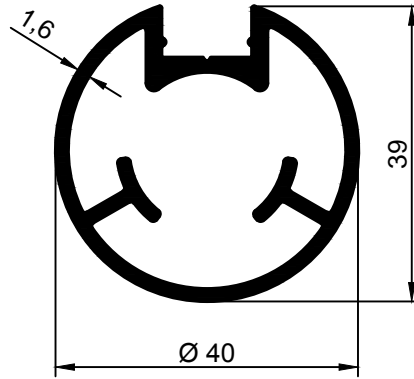

ÖZEN ALÜMİNYUM

KÜPEŞTE  
DESENLİ KÜPEŞTE  
PROFİLLERİ

**3538**  
0,630 kg/m

**3154**  
0.790 kg/m

**3654**  
0,846 kg/m

**3803**  
0,824 kg/m

**3040**  
0,838 kg/m

**3474**  
0,833 kg/m