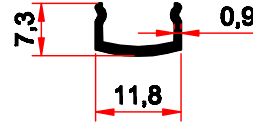

# ÖZEN ALÜMİNYUM KÜPEŞTE PROFİLLERİ

**2900**  
1,150 kg/m

**3026**  
0,066 kg/m

**3039**  
0,778 kg/m

**3040**  
0,838 kg/m

**3046**  
0,240 kg/m

**3154**  
0,790 kg/m

**ÖZEN ALÜMİNYUM** KÜPEŞTE PROFİLLERİ