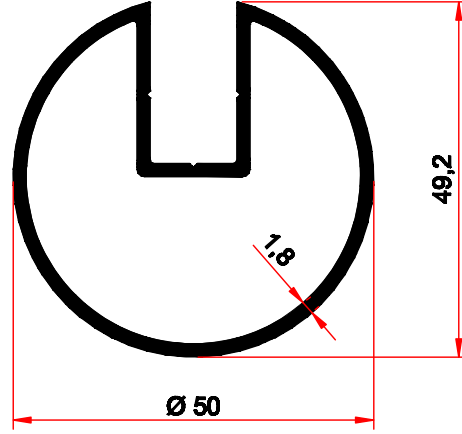

3466
0,952 kg/m