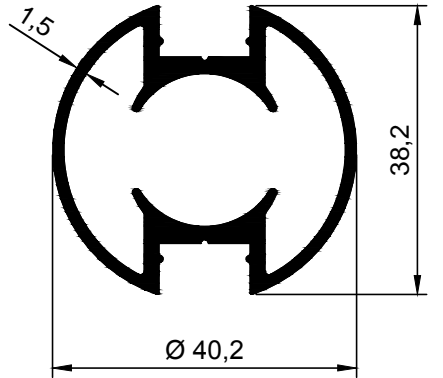

ÖZEN ALÜMİNYUM

KÜPEŞTE  
DESENLİ KÜPEŞTE  
PROFİLLERİ

**3538**  
0,630 kg/m

**3154**  
0.790 kg/m

**3654**  
0,846 kg/m

**3803**  
0,824 kg/m

**3040**  
0,838 kg/m

**3474**  
0,833 kg/m