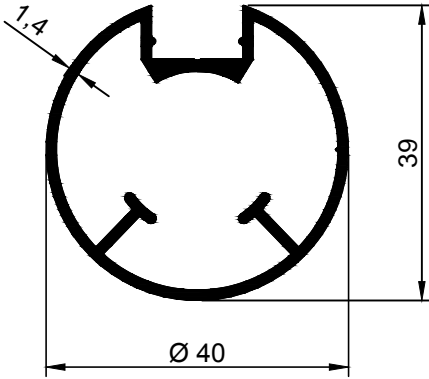

ÖZEN ALÜMİNYUM

KÜPEŞTE  
DESENLİ KÜPEŞTE  
PROFİLLERİ

**3538**  
0,630 kg/m

**3154**  
0.790 kg/m

**3654**  
0,846 kg/m

**3803**  
0,824 kg/m

**3040**  
0,838 kg/m

**3474**  
0,833 kg/m