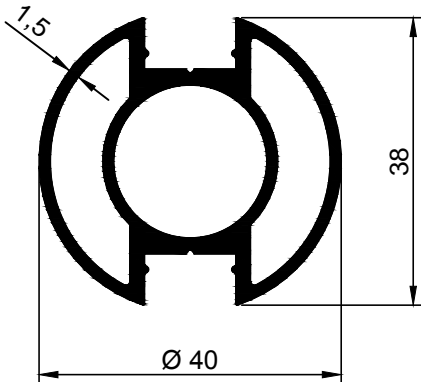

ÖZEN ALÜMİNYUM

KÜPEŞTE  
DESENLİ KÜPEŞTE  
PROFİLLERİ

**3538**  
0,630 kg/m

**3154**  
0.790 kg/m

**3654**  
0,846 kg/m

**3803**  
0,824 kg/m

**3040**  
0,838 kg/m

**3474**  
0,833 kg/m