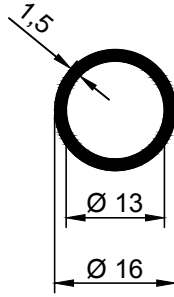

ÖZEN ALÜMİNYUM

KÜPEŞTE  
DESENLİ KÜPEŞTE  
PROFİLLERİ

**3538**  
0,630 kg/m

**3154**  
0.790 kg/m

**3654**  
0,846 kg/m

**3803**  
0,824 kg/m

**3040**  
0,838 kg/m

**3474**  
0,833 kg/m

**3472**  
0,921 kg/m

**2900**  
1,150 kg/m

**3466**  
0,952 kg/m

2009-04 / 2012-46  
/ 3026  
0,066 kg/m

3521  
0,185 kg/m

3046  
0,240 kg/m

3522  
0,619 kg/m

3039  
0,778 kg/m