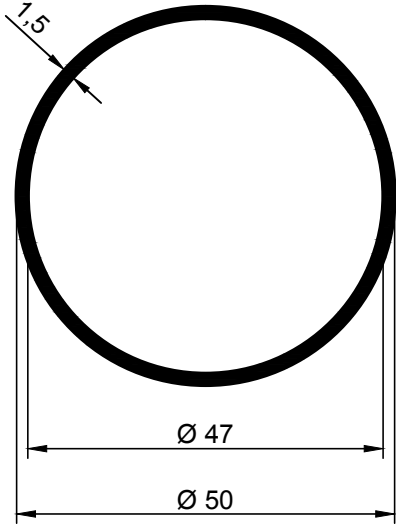

ÖZEN ALÜMİNYUM

KÜPEŞTE  
DESENLİ KÜPEŞTE  
PROFİLLERİ

**3538**  
0,630 kg/m

**3154**  
0.790 kg/m

**3654**  
0,846 kg/m

**3803**  
0,824 kg/m

**3040**  
0,838 kg/m

**3474**  
0,833 kg/m

**3472**  
0,921 kg/m

**2900**  
1,150 kg/m

**3466**  
0,952 kg/m

2009-04 / 2012-46  
/ 3026  
0,066 kg/m

3521  
0,185 kg/m

3046  
0,240 kg/m

3522  
0,619 kg/m

3039  
0,778 kg/m