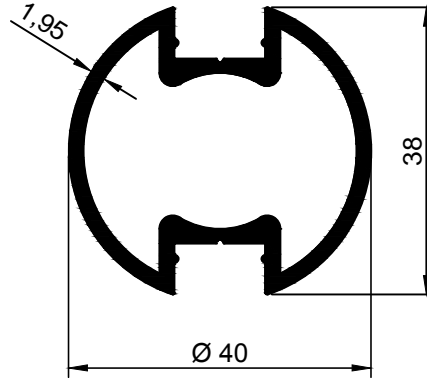

ÖZEN ALÜMİNYUM

KÜPEŞTE  
DESENLİ KÜPEŞTE  
PROFİLLERİ

**3538**  
0,630 kg/m

**3154**  
0.790 kg/m

**3654**  
0,846 kg/m

**3803**  
0,824 kg/m

**3040**  
0,838 kg/m

**3474**  
0,833 kg/m