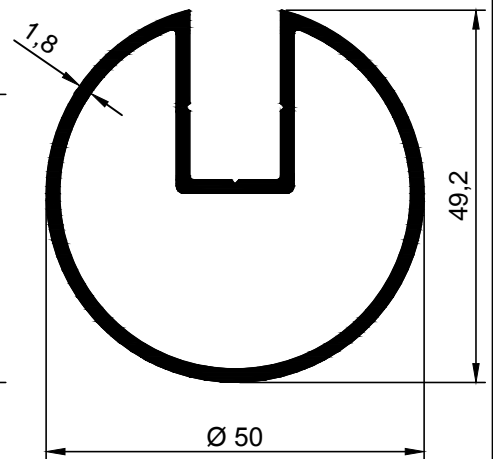

3474
0,833 kg/m

3466
0,952 kg/m