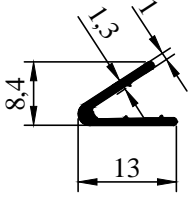

ÖZEN ALÜMİNYUM

MATBAA PROFİLLERİ

95-66 0,049 kg/m	98-42 0,064 kg/m	2014-102 0,107 kg/m	95-5 0,050 kg/m	2015-80 0,072 kg/m	2010-28 0,092 kg/m
90-31 0,109 kg/m	2007-15 0,102 kg/m	98-51 0,062 kg/m	2013-24 0,086 kg/m	2015-09 0,086 kg/m	
2015-11 0,115 kg/m	2005-64 0,095 kg/m	98-60 0,135 kg/m	98-43 0,112 kg/m	2005-128 0,100 kg/m	
99-02 0,104 kg/m	95-4 0,077 kg/m	2006-139 0,138 kg/m	2005-17 0,153 kg/m	95-36 0,074 kg/m	