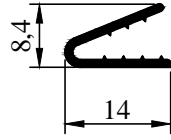

2000-21
0,079 kg/m