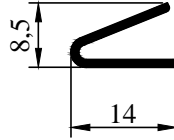

98-44
0,077 kg/m