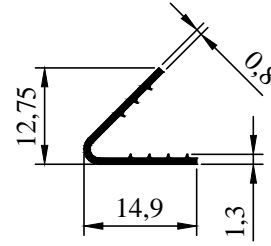

ÖZEN ALÜMİNYUM

MATBAA PROFİLLERİ

95-66 0,049 kg/m	98-42 0,064 kg/m	2014-102 0,107 kg/m	95-5 0,050 kg/m	2015-80 0,072 kg/m	2010-28 0,092 kg/m
90-31 0,109 kg/m	2007-15 0,102 kg/m	98-51 0,062 kg/m	2013-24 0,086 kg/m	2015-09 0,086 kg/m	
2015-11 0,115 kg/m	2005-64 0,095 kg/m	98-60 0,135 kg/m	98-43 0,112 kg/m	2005-128 0,100 kg/m	
99-02 0,104 kg/m	95-4 0,077 kg/m	2006-139 0,138 kg/m	2005-17 0,153 kg/m	95-36 0,074 kg/m	

90-38
0,067 kg/m

2000-21
0,079 kg/m

98-44
0,077 kg/m

2011-08
0,067 kg/m

98-41
0,122 kg/m

95-37
0,126 kg/m

78-34
0,107 kg/m

2015-08
0,115 kg/m