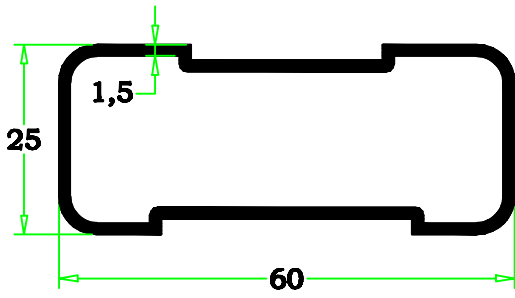

# ÖZEN ALÜMİNYUM MERDİVEN PROFİLLERİ

**2004-40**  
**0,668 kg/m**

**2004-41**  
**0,733 kg/m**

**2004-80**  
**0,761 kg/m**

**2005-83**  
**0,611 kg/m**

**2004-42**  
**0,427 kg/m**

**2005-84**  
**0,334 kg/m**