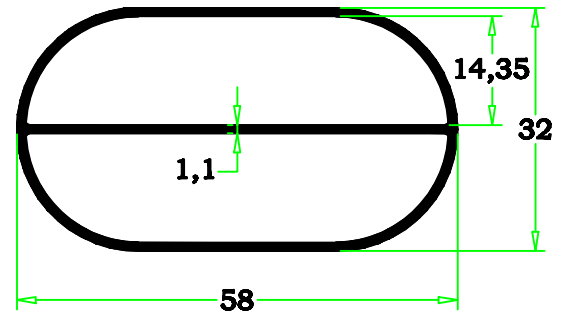

# ÖZEN ALÜMİNYUM MERDİVEN PROFİLLERİ

**2004-40**  
**0,668 kg/m**

**2004-41**  
**0,733 kg/m**

**2004-80**  
**0,761 kg/m**

**2005-83**  
**0,611 kg/m**

**2004-42**  
**0,427 kg/m**

**2005-84**  
**0,334 kg/m**