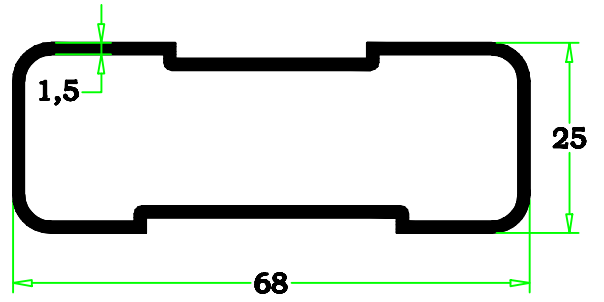

# ÖZEN ALÜMİNYUM MERDİVEN PROFİLLERİ

**2004-40**  
**0,668 kg/m**

**2004-41**  
**0,733 kg/m**

**2004-80**  
**0,761 kg/m**

**2005-83**  
**0,611 kg/m**

**2004-42**  
**0,427 kg/m**

**2005-84**  
**0,334 kg/m**