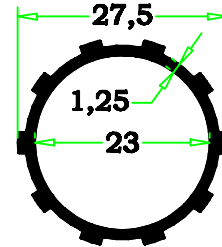

# ÖZEN ALÜMİNYUM MERDİVEN PROFİLLERİ

**2004-40**  
**0,668 kg/m**

**2004-41**  
**0,733 kg/m**

**2004-80**  
**0,761 kg/m**

**2005-83**  
**0,611 kg/m**

**2004-42**  
**0,427 kg/m**

**2005-84**  
**0,334 kg/m**