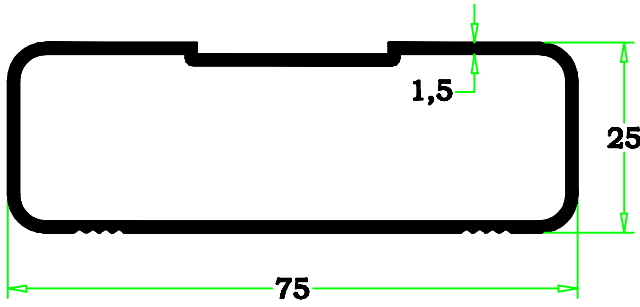

# ÖZEN ALÜMİNYUM MERDİVEN PROFİLLERİ

**2004-40**  
**0,668 kg/m**

**2004-41**  
**0,733 kg/m**

**2004-80**  
**0,761 kg/m**

**2005-83**  
**0,611 kg/m**

**2004-42**  
**0,427 kg/m**

**2005-84**  
**0,334 kg/m**