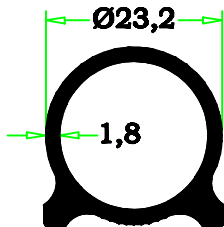

# ÖZEN ALÜMİNYUM MERDİVEN PROFİLLERİ

**2004-40**  
**0,668 kg/m**

**2004-41**  
**0,733 kg/m**

**2004-80**  
**0,761 kg/m**

**2005-83**  
**0,611 kg/m**

**2004-42**  
**0,427 kg/m**

**2005-84**  
**0,334 kg/m**