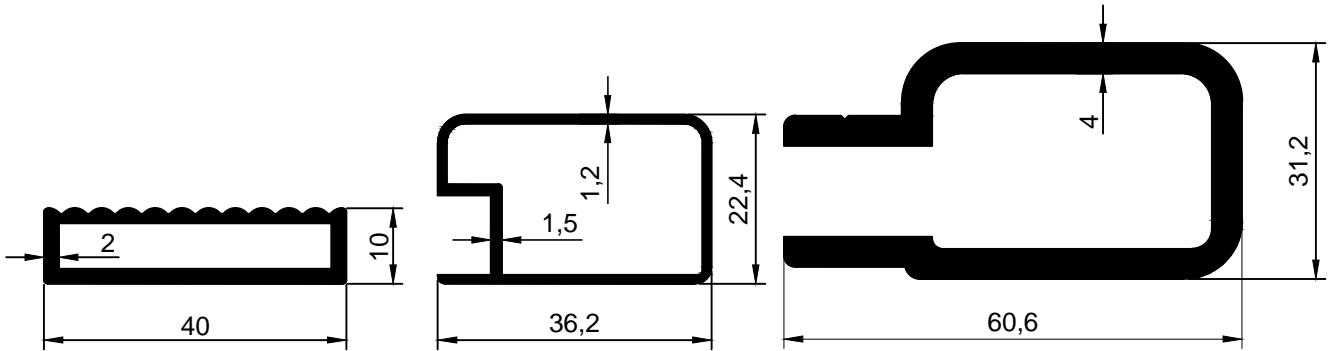

OTOMOTİV
ARABA KASASI PROFİLLERİ

2007-53

1,492 kg/m

2007-52

0,827 kg/m

2007-78

0,468 kg/m

2007-77