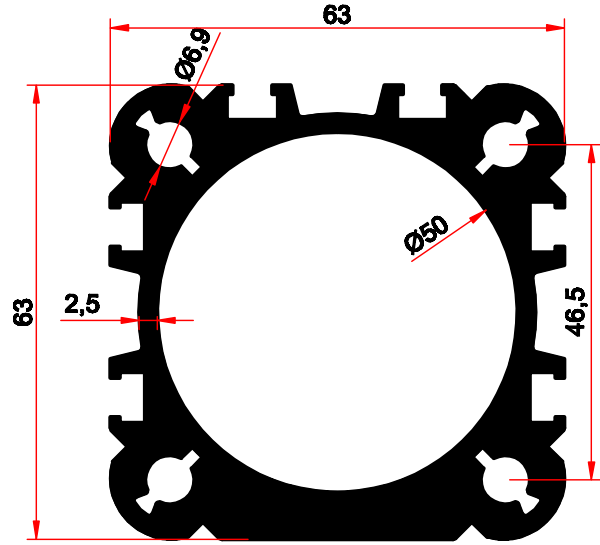

ÖZEN ALÜMİNYUM PNÖMATİK PROFİLLERİ

2000-47
1.757 kg/m

2000-48
2.251 kg/m

2000-50
3.656 kg/m

2000-49
2.759 kg/m

ÖZEN ALÜMİNYUM PNÖMATİK PROFİLLERİ

2008-06-B
3.169 kg/m

3123
3.700 kg/m

3124
2.600 kg/m

3174
2.830 kg/m

3175
3.597 kg/m

3244
2.588 kg/m

ÖZEN ALÜMİNYUM PNÖMATİK PROFİLLERİ

3245
2.294 kg/m

3246
4.845 kg/m

3286
5.239 kg/m

3287
7.088 kg/m

ÖZEN ALÜMİNYUM PNÖMATİK PROFİLLERİ

3345
10.411 kg/m

3407
2.092 kg/m

3408
4.324 kg/m

ÖZEN ALÜMİNYUM PNÖMATİK PROFİLLERİ

3417
2,292 kg/m

3418
3,368 kg/m

3419
4,572 kg/m

3420
5,528 kg/m

ÖZEN ALÜMİNYUM PNÖMATİK PROFİLLERİ

3421
8,147 kg/m

3422
9,446 kg/m

3444
3,337 kg/m