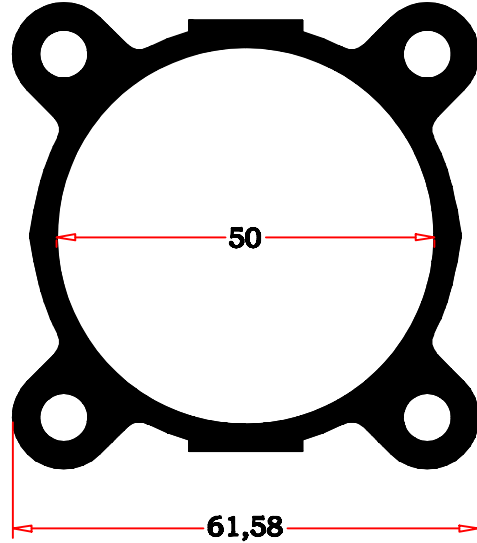

ÖZEN ALÜMİNYUM PNÖMATİK PROFİLLERİ

2000-47
1.757 kg/m

2000-48
2.251 kg/m

2000-50
3.656 kg/m

2000-49
2.759 kg/m

ÖZEN ALÜMİNYUM PNÖMATİK PROFİLLERİ

2008-06-B
3.169 kg/m

3123
3.700 kg/m

3124
2.600 kg/m

3174
2.830 kg/m

3175
3.597 kg/m

3244
2.588 kg/m

ÖZEN ALÜMİNYUM PNÖMATİK PROFİLLERİ

3245
2.294 kg/m

3246
4.845 kg/m

3286
5.239 kg/m

3287
7.088 kg/m

ÖZEN ALÜMİNYUM PNÖMATİK PROFİLLERİ

3345
10.411 kg/m

3407
2.092 kg/m

3408
4.324 kg/m

ÖZEN ALÜMİNYUM PNÖMATİK PROFİLLERİ

3417
2,292 kg/m

3418
3,368 kg/m

3419
4,572 kg/m

3420
5,528 kg/m

ÖZEN ALÜMİNYUM PNÖMATİK PROFİLLERİ

3421
8,147 kg/m

3422
9,446 kg/m

3444
3,337 kg/m