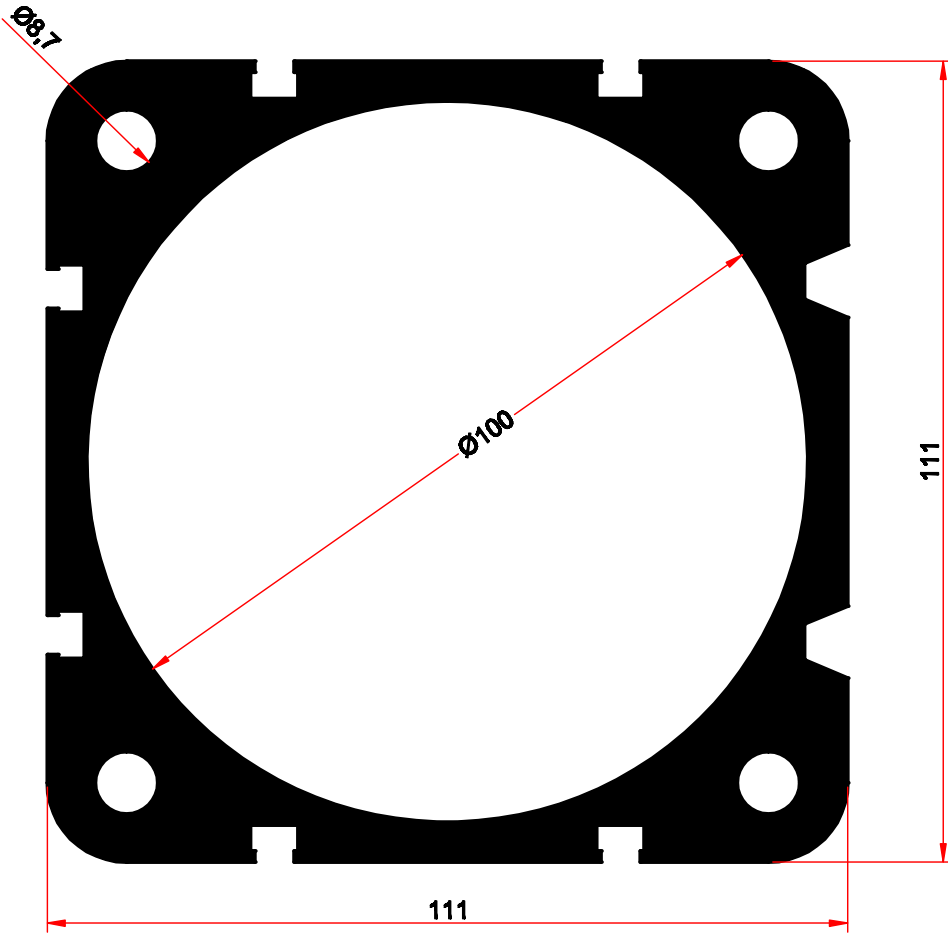

3287
7.088 kg/m

ÖZEN ALÜMİNYUM PNÖMATİK PROFİLLERİ

3345
10.411 kg/m