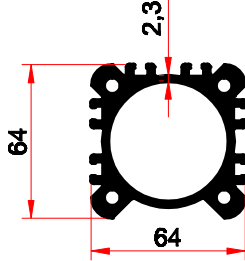

ÖZEN ALÜMİNYUM PNÖMATİK PROFİLLERİ

2008-06-B
3.169 kg/m