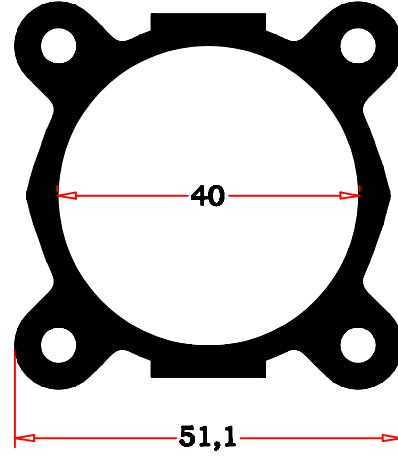

ÖZEN ALÜMİNYUM PNÖMATİK PROFİLLERİ

2000-47
1.757 kg/m

2000-48
2.251 kg/m

2000-50
3.656 kg/m

2000-49
2.759 kg/m

ÖZEN ALÜMİNYUM PNÖMATİK PROFİLLERİ

2008-06-B
3.169 kg/m

3123
3.700 kg/m

3124
2.600 kg/m

3174
2.830 kg/m

3175
3.597 kg/m

3244
2.588 kg/m

ÖZEN ALÜMİNYUM PNÖMATİK PROFİLLERİ

3245
2.294 kg/m

3246
4.845 kg/m

3286
5.239 kg/m