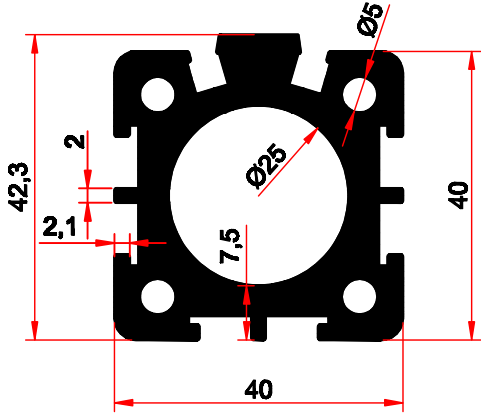

3124
2.600 kg/m

3174
2.830 kg/m

3175
3.597 kg/m

3244
2.588 kg/m

ÖZEN ALÜMİNYUM PNÖMATİK PROFİLLERİ

3245
2.294 kg/m

3246
4.845 kg/m

3286
5.239 kg/m