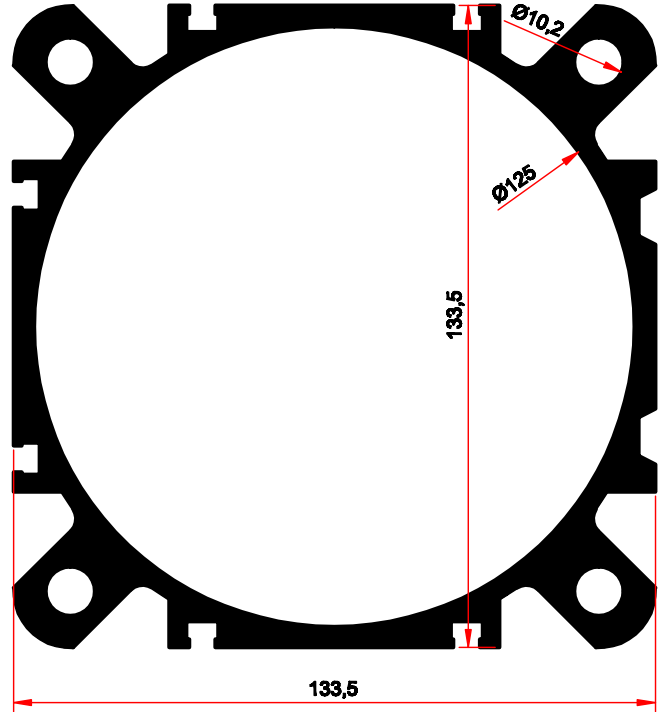

3419
4,572 kg/m

3420
5,528 kg/m

ÖZEN ALÜMİNYUM PNÖMATİK PROFİLLERİ

3421
8,147 kg/m

3422
9,446 kg/m

3444
3,337 kg/m