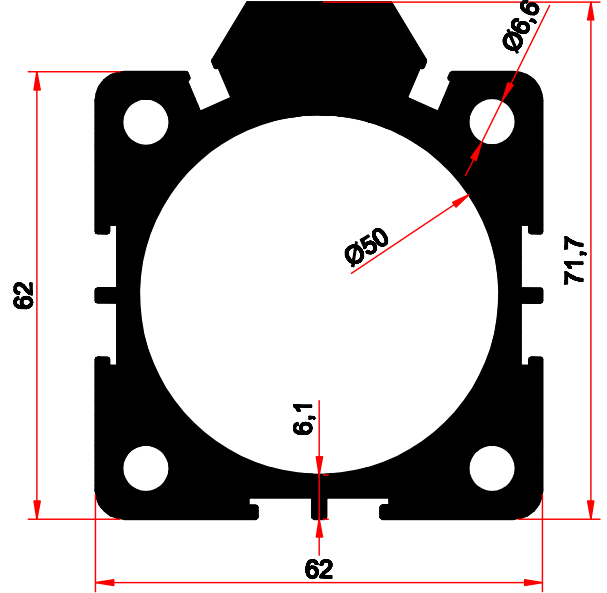

3124
2.600 kg/m

3174
2.830 kg/m

3175
3.597 kg/m

3244
2.588 kg/m

ÖZEN ALÜMİNYUM PNÖMATİK PROFİLLERİ

3245
2.294 kg/m

3246
4.845 kg/m

3286
5.239 kg/m