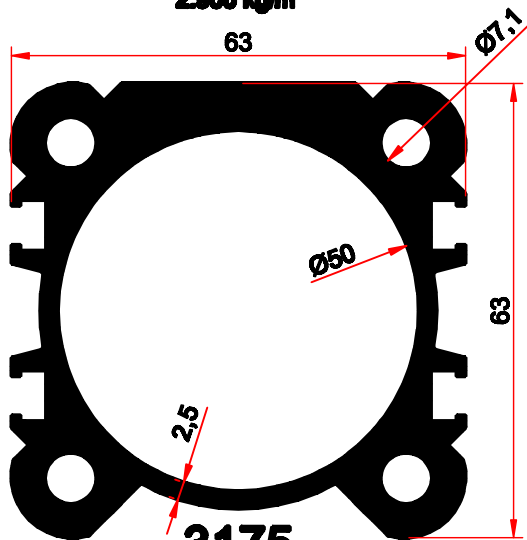

ÖZEN ALÜMİNYUM PNÖMATİK PROFİLLERİ

2000-47
1.757 kg/m

2000-48
2.251 kg/m

2000-50
3.656 kg/m

2000-49
2.759 kg/m

ÖZEN ALÜMİNYUM PNÖMATİK PROFİLLERİ

2008-06-B
3.169 kg/m

3123
3.700 kg/m

3124
2.600 kg/m

3174
2.830 kg/m

3175
3.597 kg/m

3244
2.588 kg/m

ÖZEN ALÜMİNYUM PNÖMATİK PROFİLLERİ

3245
2.294 kg/m

3246
4.845 kg/m

3286
5.239 kg/m