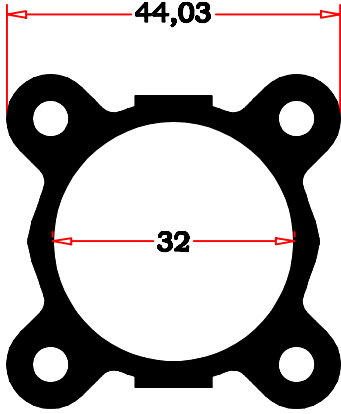

ÖZEN ALÜMİNYUM PNÖMATİK PROFİLLERİ

2000-47
1.757 kg/m

2000-48
2.251 kg/m

2000-50
3.656 kg/m

2000-49
2.759 kg/m

ÖZEN ALÜMİNYUM PNÖMATİK PROFİLLERİ

2008-06-B
3.169 kg/m

3123
3.700 kg/m

3124
2.600 kg/m

3174
2.830 kg/m

3175
3.597 kg/m

3244
2.588 kg/m

ÖZEN ALÜMİNYUM PNÖMATİK PROFİLLERİ

3245
2.294 kg/m

3246
4.845 kg/m

3286
5.239 kg/m