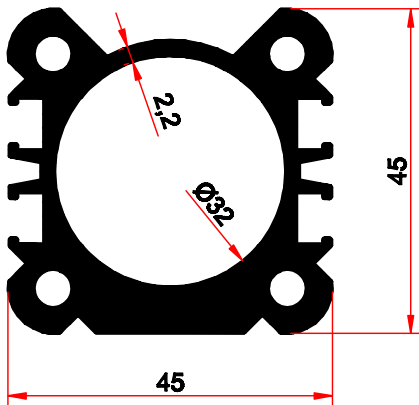

3124
2.600 kg/m

3174
2.830 kg/m

3175
3.597 kg/m

3244
2.588 kg/m

ÖZEN ALÜMİNYUM PNÖMATİK PROFİLLERİ

3245
2.294 kg/m

3246
4.845 kg/m

3286
5.239 kg/m

3287
7.088 kg/m

ÖZEN ALÜMİNYUM PNÖMATİK PROFİLLERİ

3345
10.411 kg/m

3407
2.092 kg/m

3408
4.324 kg/m

ÖZEN ALÜMİNYUM PNÖMATİK PROFİLLERİ

3417
2,292 kg/m

3418
3,368 kg/m