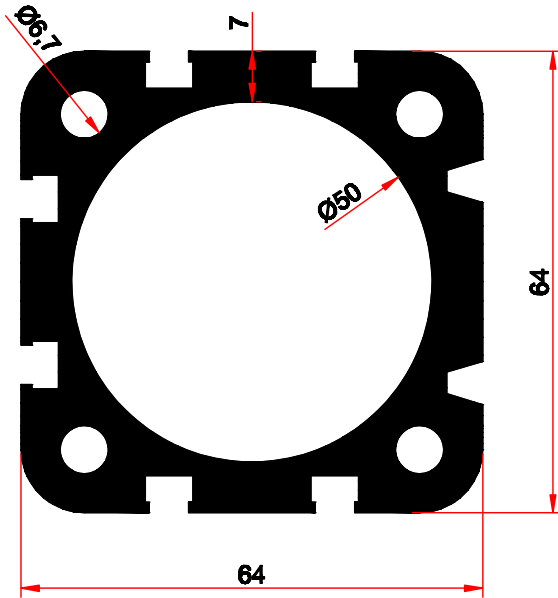

3287
7.088 kg/m

ÖZEN ALÜMİNYUM PNÖMATİK PROFİLLERİ

3345
10.411 kg/m

3407
2.092 kg/m

3408
4.324 kg/m

ÖZEN ALÜMİNYUM PNÖMATİK PROFİLLERİ

3417
2,292 kg/m

3418
3,368 kg/m