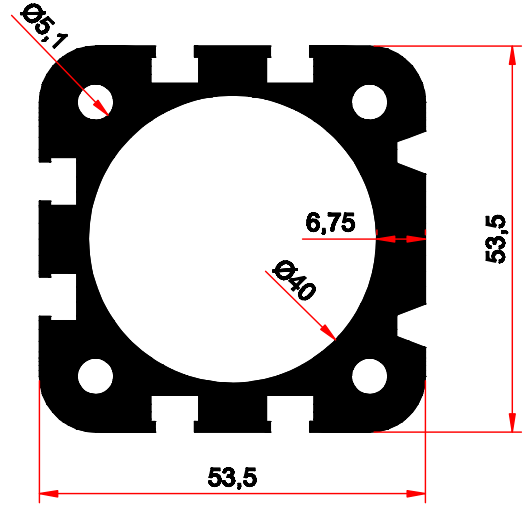

3287
7.088 kg/m

ÖZEN ALÜMİNYUM PNÖMATİK PROFİLLERİ

3345
10.411 kg/m

3407
2.092 kg/m

3408
4.324 kg/m

ÖZEN ALÜMİNYUM PNÖMATİK PROFİLLERİ

3417
2,292 kg/m

3418
3,368 kg/m