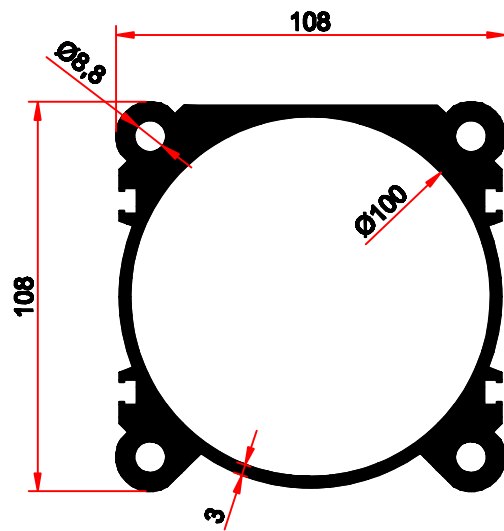

3124
2.600 kg/m

3174
2.830 kg/m

3175
3.597 kg/m

3244
2.588 kg/m

ÖZEN ALÜMİNYUM PNÖMATİK PROFİLLERİ

3245
2.294 kg/m

3246
4.845 kg/m

3286
5.239 kg/m

3287
7.088 kg/m

ÖZEN ALÜMİNYUM PNÖMATİK PROFİLLERİ

3345
10.411 kg/m

3407
2.092 kg/m

3408
4.324 kg/m

ÖZEN ALÜMİNYUM PNÖMATİK PROFİLLERİ

3417
2,292 kg/m

3418
3,368 kg/m