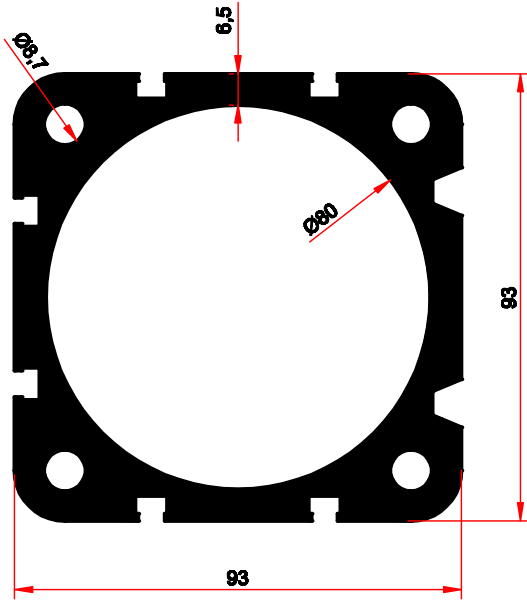

ÖZEN ALÜMİNYUM PNÖMATİK PROFİLLERİ

3421
8,147 kg/m