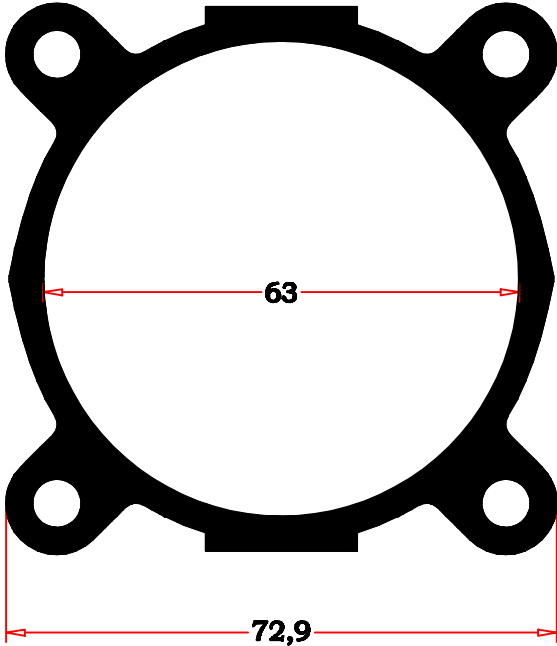

ÖZEN ALÜMİNYUM PNÖMATİK PROFİLLERİ

2000-47
1.757 kg/m

2000-48
2.251 kg/m

2000-50
3.656 kg/m

2000-49
2.759 kg/m

ÖZEN ALÜMİNYUM PNÖMATİK PROFİLLERİ

2008-06-B
3.169 kg/m

3123
3.700 kg/m

3124
2.600 kg/m

3174
2.830 kg/m

3175
3.597 kg/m

3244
2.588 kg/m

ÖZEN ALÜMİNYUM PNÖMATİK PROFİLLERİ

3245
2.294 kg/m

3246
4.845 kg/m

3286
5.239 kg/m

3419
4,572 kg/m

3420
5,528 kg/m

ÖZEN ALÜMİNYUM PNÖMATİK PROFİLLERİ

3421
8,147 kg/m

3422
9,446 kg/m

3444
3,337 kg/m