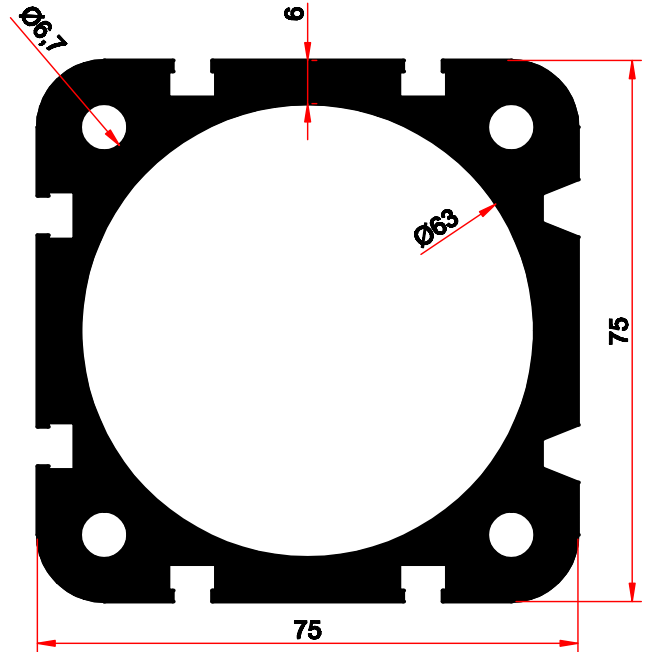

3420
5,528 kg/m