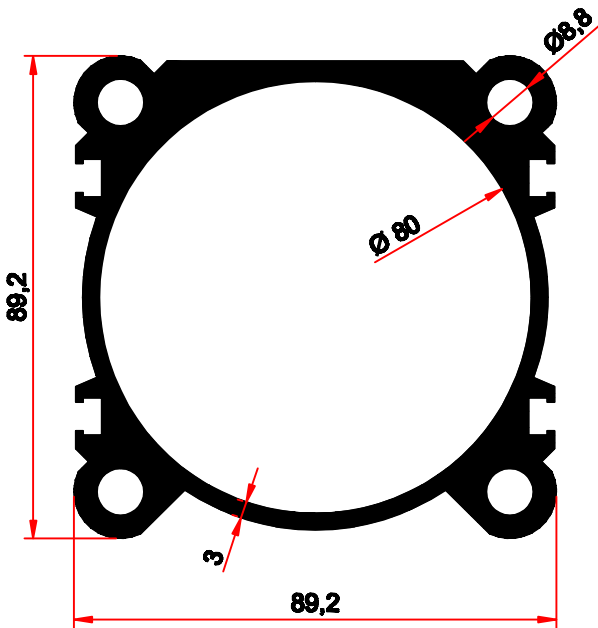

3124
2.600 kg/m

3174
2.830 kg/m

3175
3.597 kg/m

3244
2.588 kg/m

ÖZEN ALÜMİNYUM PNÖMATİK PROFİLLERİ

3245
2.294 kg/m

3246
4.845 kg/m

3286
5.239 kg/m