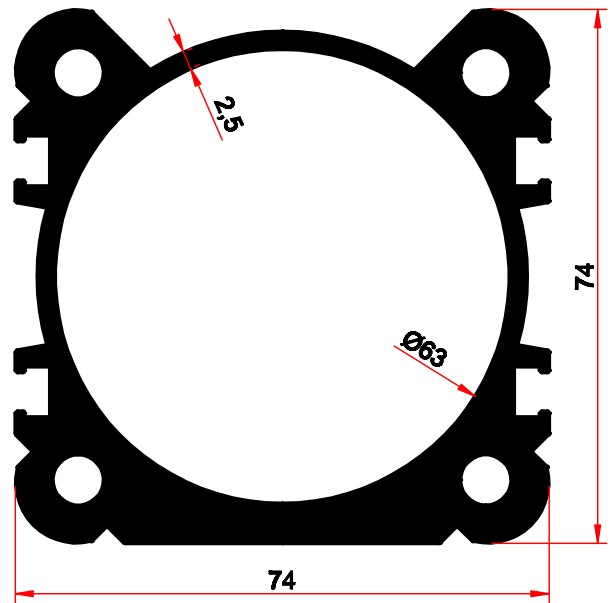

3287
7.088 kg/m

ÖZEN ALÜMİNYUM PNÖMATİK PROFİLLERİ

3345
10.411 kg/m

3407
2.092 kg/m

3408
4.324 kg/m

ÖZEN ALÜMİNYUM PNÖMATİK PROFİLLERİ

3417
2,292 kg/m

3418
3,368 kg/m