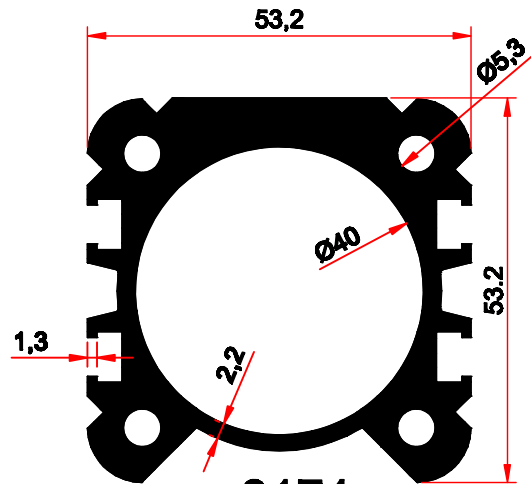

ÖZEN ALÜMİNYUM PNÖMATİK PROFİLLERİ

2000-47
1.757 kg/m

2000-48
2.251 kg/m

2000-50
3.656 kg/m

2000-49
2.759 kg/m

ÖZEN ALÜMİNYUM PNÖMATİK PROFİLLERİ

2008-06-B
3.169 kg/m

3123
3.700 kg/m

3124
2.600 kg/m

3174
2.830 kg/m

3175
3.597 kg/m

3244
2.588 kg/m

ÖZEN ALÜMİNYUM PNÖMATİK PROFİLLERİ

3245
2.294 kg/m

3246
4.845 kg/m

3286
5.239 kg/m