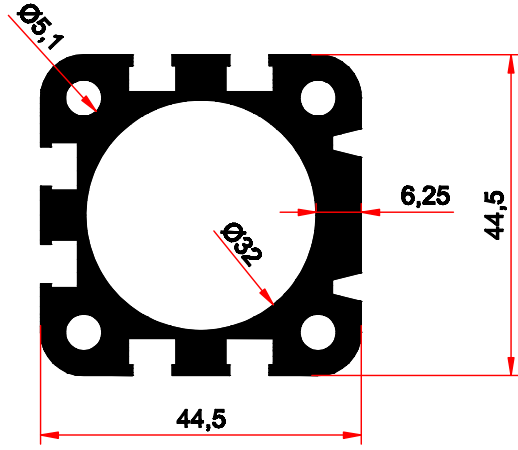

3287
7.088 kg/m

ÖZEN ALÜMİNYUM PNÖMATİK PROFİLLERİ

3345
10.411 kg/m

3407
2.092 kg/m

3408
4.324 kg/m

ÖZEN ALÜMİNYUM PNÖMATİK PROFİLLERİ

3417
2,292 kg/m

3418
3,368 kg/m