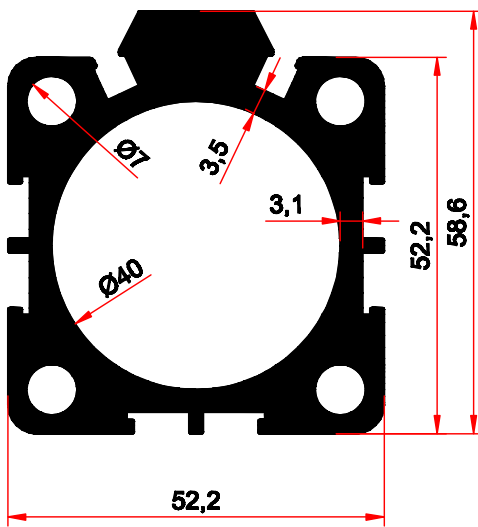

3419
4,572 kg/m

3420
5,528 kg/m

ÖZEN ALÜMİNYUM PNÖMATİK PROFİLLERİ

3421
8,147 kg/m

3422
9,446 kg/m

3444
3,337 kg/m