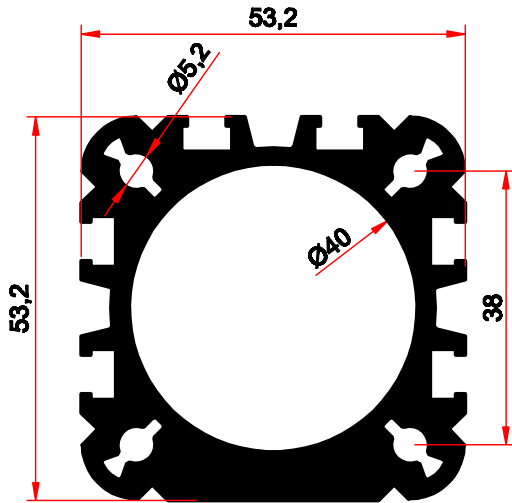

ÖZEN ALÜMİNYUM PNÖMATİK PROFİLLERİ

2000-47
1.757 kg/m

2000-48
2.251 kg/m

2000-50
3.656 kg/m

2000-49
2.759 kg/m

ÖZEN ALÜMİNYUM PNÖMATİK PROFİLLERİ

2008-06-B
3.169 kg/m

3123
3.700 kg/m

3124
2.600 kg/m

3174
2.830 kg/m

3175
3.597 kg/m

3244
2.588 kg/m

ÖZEN ALÜMİNYUM PNÖMATİK PROFİLLERİ

3245
2.294 kg/m

3246
4.845 kg/m

3286
5.239 kg/m