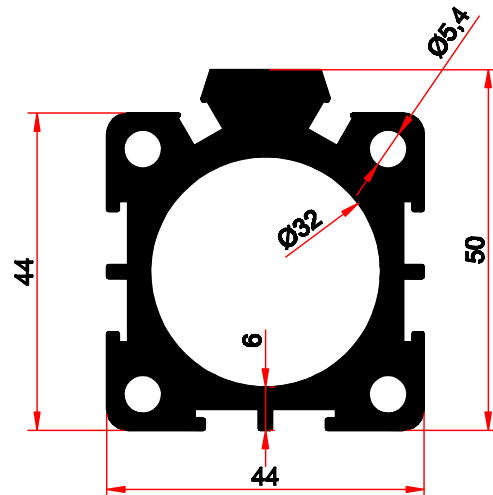

3124
2.600 kg/m

3174
2.830 kg/m

3175
3.597 kg/m

3244
2.588 kg/m

ÖZEN ALÜMİNYUM PNÖMATİK PROFİLLERİ

3245
2.294 kg/m

3246
4.845 kg/m

3286
5.239 kg/m