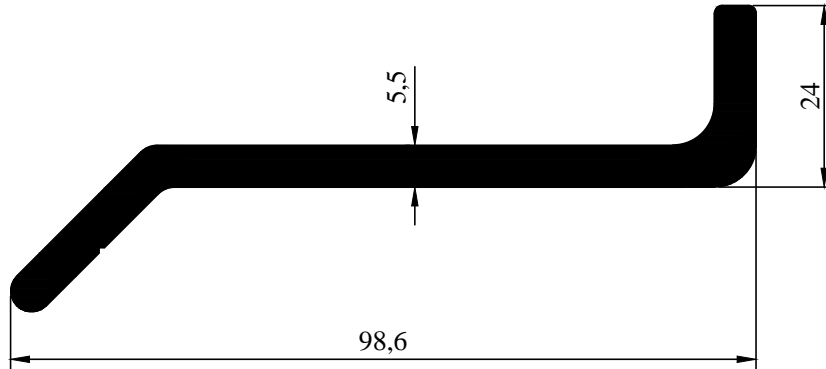

2982  
1,475 kg/m

2981  
1,586 kg/m

ÖZEN ALÜMİNYUM

REKLAM PROFİLLERİ

3870  
0,962 kg/m

2004-53  
1,042 kg/m

98-58  
1,830 kg/m