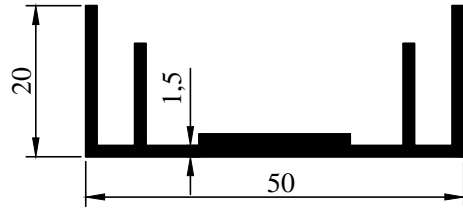

ÖZEN ALÜMİNYUM

REKLAM PROFİLLERİ

85-74  
0,426 kg/m

81-12  
0,542 kg/m

2003-100  
0,367 kg/m

79-84  
0,560 kg/m

79-113  
0,560 kg/m

95-13  
0,599 kg/m

95-18  
0,423 kg/m

87-88  
0,761 kg/m

ÖZEN ALÜMİNYUM

REKLAM PROFİLLERİ

88-34  
0,839 kg/m

88-81  
0,614 kg/m

85-65  
0,672 kg/m

85-66  
0,713 kg/m