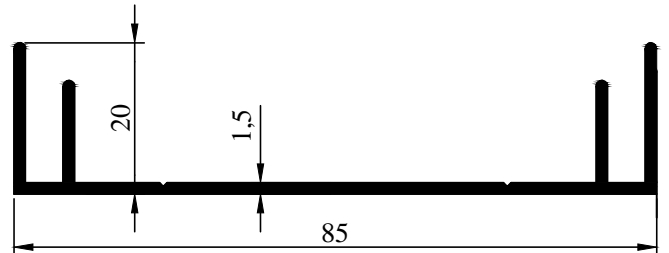

ÖZEN ALÜMİNYUM

REKLAM PROFİLLERİ

85-74  
0,426 kg/m

81-12  
0,542 kg/m

2003-100  
0,367 kg/m

79-84  
0,560 kg/m

79-113  
0,560 kg/m

95-13  
0,599 kg/m

95-18  
0,423 kg/m

87-88  
0,761 kg/m

ÖZEN ALÜMİNYUM

REKLAM PROFİLLERİ

88-34  
0,839 kg/m

88-81  
0,614 kg/m

85-65  
0,672 kg/m

85-66  
0,713 kg/m