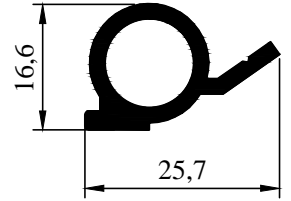

2001-111  
0,207 kg/m

2003-115  
0,626 kg/m

2003-116  
0,184 kg/m

2000-133  
0,555 kg/m

2000-134  
0,325 kg/m

2000-135  
0,162 kg/m

2000-150  
0,343 kg/m

2001-2  
0,340 kg/m

3329  
0,679 kg/m

3495  
0,556 kg/m

2001-1  
0,874 kg/m

2000-55  
0,464 kg/m

2000-59  
0,554 kg/m

ÖZEN ALÜMİNYUM

REKLAM PROFİLLERİ

2002-76  
0,813 kg/m