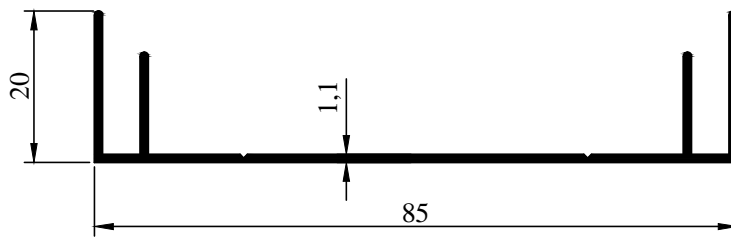

ÖZEN ALÜMİNYUM

REKLAM PROFİLLERİ

85-74  
0,426 kg/m

81-12  
0,542 kg/m

2003-100  
0,367 kg/m

79-84  
0,560 kg/m

79-113  
0,560 kg/m

95-13  
0,599 kg/m

95-18  
0,423 kg/m

87-88  
0,761 kg/m

ÖZEN ALÜMİNYUM

REKLAM PROFİLLERİ

88-34  
0,839 kg/m

88-81  
0,614 kg/m

85-65  
0,672 kg/m

85-66  
0,713 kg/m