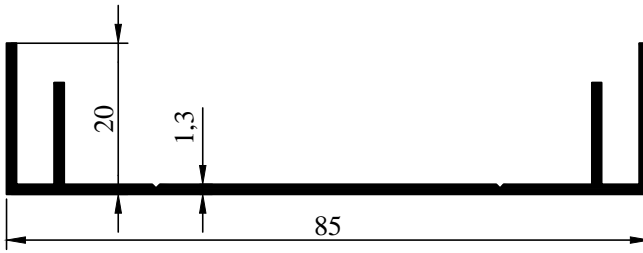

ÖZEN ALÜMİNYUM

REKLAM PROFİLLERİ

85-74  
0,426 kg/m

81-12  
0,542 kg/m

2003-100  
0,367 kg/m

79-84  
0,560 kg/m

79-113  
0,560 kg/m

95-13  
0,599 kg/m

95-18  
0,423 kg/m

87-88  
0,761 kg/m

ÖZEN ALÜMİNYUM

REKLAM PROFİLLERİ

88-34  
0,839 kg/m

88-81  
0,614 kg/m

85-65  
0,672 kg/m

85-66  
0,713 kg/m