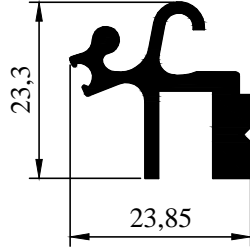

95-18  
0,423 kg/m

87-88  
0,761 kg/m

ÖZEN ALÜMİNYUM

REKLAM PROFİLLERİ

88-34  
0,839 kg/m

88-81  
0,614 kg/m

85-65  
0,672 kg/m

85-66  
0,713 kg/m

2002-84  
0,719 kg/m

2002-85  
0,346 kg/m

2000-2  
0,727 kg/m

2000-3  
0,559 kg/m

98-59  
0,237 kg/m

2000-4  
0,203 kg/m

98-57  
0,484 kg/m

2000-138  
0,158 kg/m

2000-137  
0,441 kg/m

2000-136  
0,310 kg/m

2005-68  
0,128 kg/m

2005-69  
0,160 kg/m

2005-70  
0,151 kg/m

2005-71  
0,193 kg/m

2005-127  
0,453 kg/m

2001-110  
0,160 kg/m