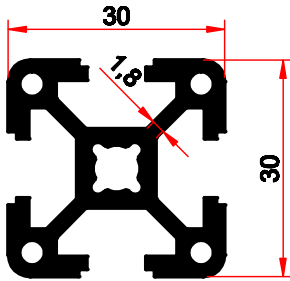

ÖZEN ALÜMİNYUM SİGMA PROFİLLERİ

2008-44-B

2.467 kg/m

2903

1,621 kg/m

2904

0,886 kg/m

3118

1.677 kg/m

3119

1.540 kg/m

3120

2.963 kg/m

3173

2.520 kg/m

ÖZEN ALÜMİNYUM *SİGMA PROFİLLERİ*