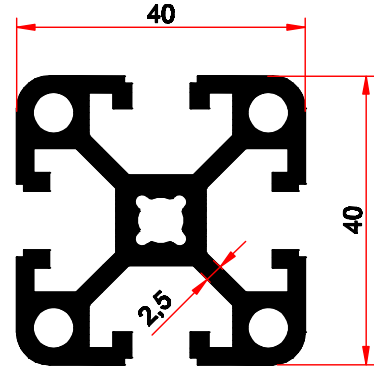

ÖZEN ALÜMİNYUM SİGMA PROFİLLERİ

2008-44-B

2.467 kg/m

2903

1,621 kg/m

2904

0,886 kg/m

3118

1.677 kg/m

3119

1.540 kg/m

3120

2.963 kg/m

3173

2.520 kg/m

ÖZEN ALÜMİNYUM *SİGMA PROFİLLERİ*