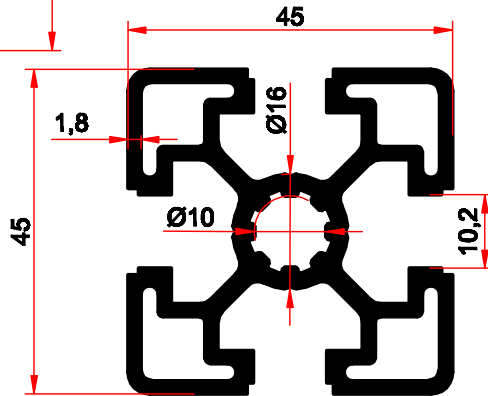

ÖZEN ALÜMİNYUM SİGMA PROFİLLERİ

2008-44-B

2.467 kg/m

2903

1,621 kg/m

2904

0,886 kg/m

3118

1.677 kg/m

3119

1.540 kg/m

3120

2.963 kg/m

3173

2.520 kg/m

ÖZEN ALÜMİNYUM *SİGMA PROFİLLERİ*