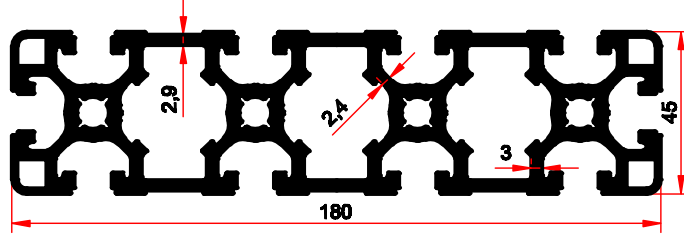

1.677 kg/m

3119

1.540 kg/m

3120

2.963 kg/m

3173

2.520 kg/m

ÖZEN ALÜMİNYUM *SİGMA PROFİLLERİ*