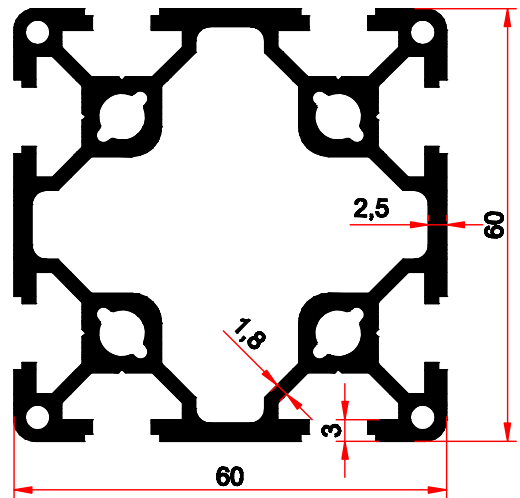

1.677 kg/m

3119

1.540 kg/m

3120

2.963 kg/m

3173

2.520 kg/m

ÖZEN ALÜMİNYUM *SİGMA PROFİLLERİ*