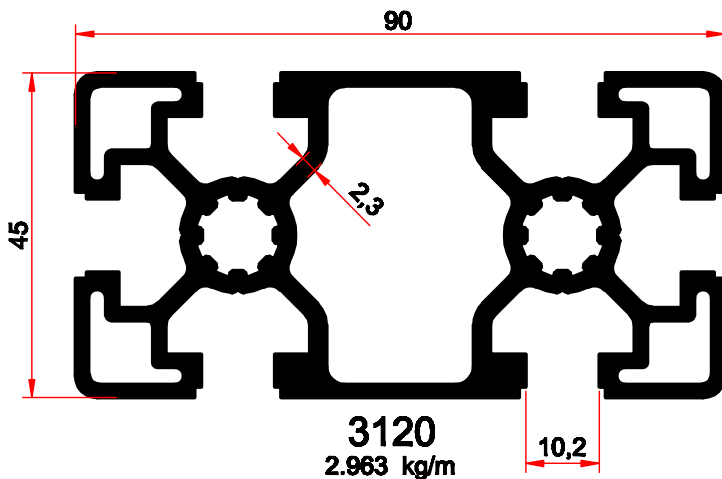

ÖZEN ALÜMİNYUM SİGMA PROFİLLERİ

2008-44-B

2.467 kg/m

2903

1,621 kg/m

2904

0,886 kg/m

3118

1.677 kg/m

3119

1.540 kg/m

3120

2.963 kg/m

3173

2.520 kg/m

ÖZEN ALÜMİNYUM *SİGMA PROFİLLERİ*