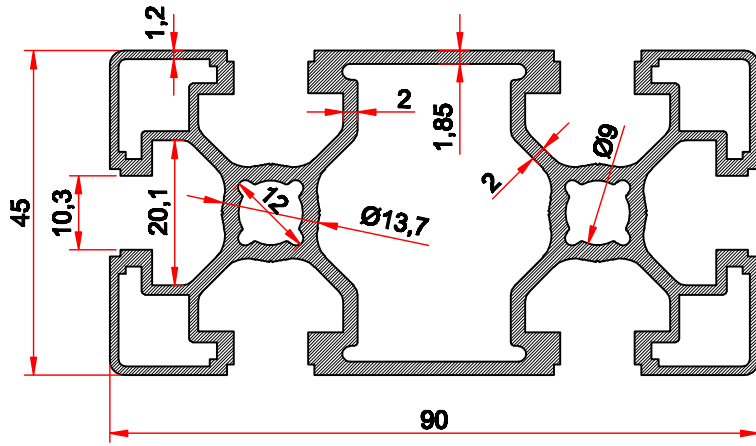

ÖZEN ALÜMİNYUM SİGMA PROFİLLERİ

2008-44-B

2.467 kg/m

2903

1,621 kg/m

2904

0,886 kg/m

3118

1.677 kg/m

3119

1.540 kg/m

3120

2.963 kg/m

3173

2.520 kg/m

ÖZEN ALÜMİNYUM *SİGMA PROFİLLERİ*