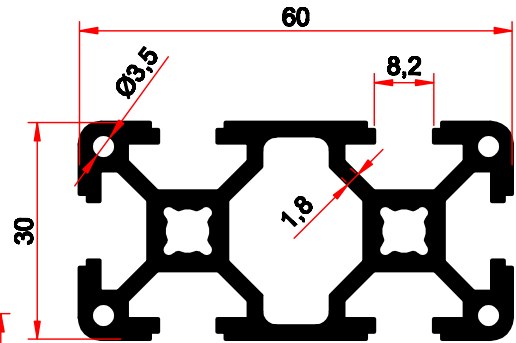

ÖZEN ALÜMİNYUM SİGMA PROFİLLERİ

2008-44-B

2.467 kg/m

2903

1,621 kg/m

2904

0,886 kg/m

3118

1.677 kg/m

3119

1.540 kg/m

3120

2.963 kg/m

3173

2.520 kg/m

ÖZEN ALÜMİNYUM *SİGMA PROFİLLERİ*