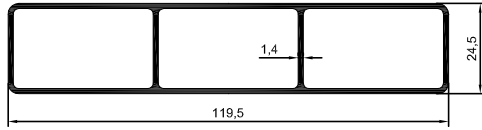

ÖZEN ALÜMİNYUM

TIR - KAMYON - BİSİKLET  
KORKULUK PROFİLLERİ

4079  
1,337 kg/m

4080  
1,901 kg/m

4081  
1,232 kg/m

1

4.01 L.03 REV:0 12.01.2012  
REV:0 16.06.2016

ÖZEN ALÜMİNYUM

TIR - KAMYON - BİSİKLET  
KORKULUK PROFİLLERİ

4320  
2,156 kg/m

2

4.01 L.03 REV:0 12.01.2012  
REV:0 07.09.2017