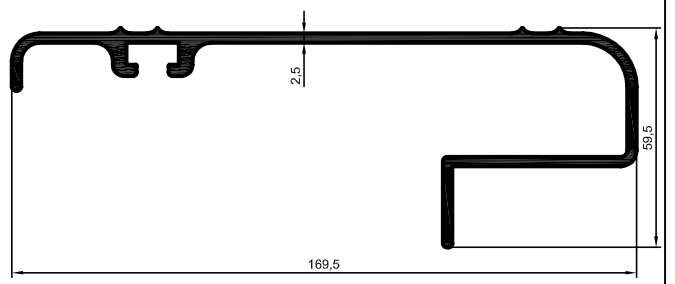

ÖZEN ALÜMİNYUM

TIR - KAMYON - BİSİKLET  
KORKULUK PROFİLLERİ

4079  
1,337 kg/m

4080  
1,901 kg/m

4081  
1,232 kg/m

1

4.01 L.03 REV:0 12.01.2012  
REV:0 16.06.2016

ÖZEN ALÜMİNYUM

TIR - KAMYON - BİSİKLET  
KORKULUK PROFİLLERİ

4320  
2,156 kg/m

2

4.01 L.03 REV:0 12.01.2012  
REV:0 07.09.2017