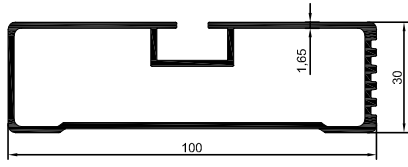

ÖZEN ALÜMİNYUM

TIR - KAMYON - BİSİKLET  
KORKULUK PROFİLLERİ

4079  
1,337 kg/m

4080  
1,901 kg/m

4081  
1,232 kg/m

1

4.01 L.03 REV:0 12.01.2012  
REV:0 16.06.2016

ÖZEN ALÜMİNYUM

TIR - KAMYON - BİSİKLET  
KORKULUK PROFİLLERİ

4320  
2,156 kg/m

2

4.01 L.03 REV:0 12.01.2012  
REV:0 07.09.2017