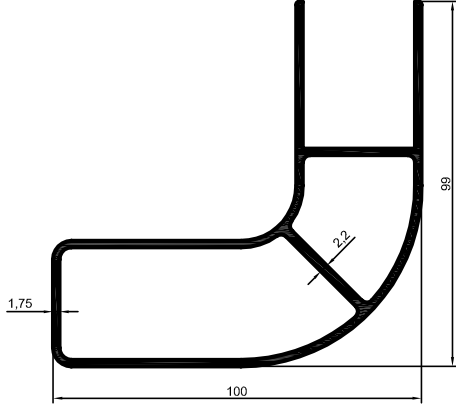

ÖZEN ALÜMİNYUM

TIR - KAMYON - BİSİKLET  
KORKULUK PROFİLLERİ

4079  
1,337 kg/m

4080  
1,901 kg/m

4081  
1,232 kg/m

1

4.01 L.03 REV:0 12.01.2012  
REV:0 16.06.2016

ÖZEN ALÜMİNYUM

TIR - KAMYON - BİSİKLET  
KORKULUK PROFİLLERİ

4320  
2,156 kg/m

2

4.01 L.03 REV:0 12.01.2012  
REV:0 07.09.2017