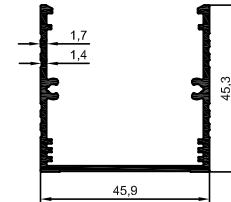

67

4.01 L.03 REV:0 12.01.2012
REV:2 17.12.2019

ÖZEN ALÜMİNYUM

AYDINLATMA
LED AYDINLATMA
ELEKTRİK PROFİLLERİ

4471
0,143 kg/m

4469
0,680 kg/m

4470
1,169 kg/m

4474
0,536 kg/m