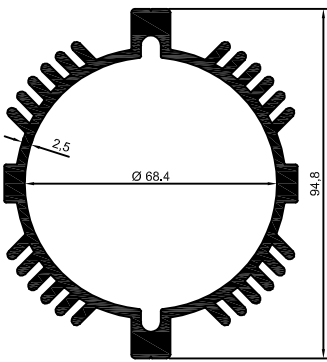

2008-71-B
1,267 kg/m

10

4.01 L.03 REV:012.01.2012
REV:007.10.2015

ÖZEN ALÜMİNYUM

AYDINLATMA
LED AYDINLATMA
ELEKTRİK PROFİLLERİ

2003-14
3,280 kg/m

2003-15
2,776 kg/m

2003-56
4,637 kg/m