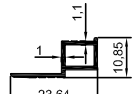

4361
18,373 kg/m

54

4.01 L.03 REV:0 12.01.2012
REV:0 01.11.2017

ÖZEN ALÜMİNYUM

AYDINLATMA
LED AYDINLATMA
ELEKTRİK PROFİLLERİ

4013
0,138 kg/m

4016
0,158 kg/m

4314
0,140 kg/m