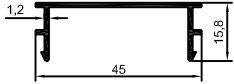

ÖZEN ALÜMİNYUM

AYDINLATMA
LED AYDINLATMA
ELEKTRİK PROFİLLERİ

2007-99
0,262 kg/m

2010-99
0,287 kg/m

2007-98
1,161 kg/m

2010-98
0,998 kg/m

3983
1,175 kg/m

2017-40
0,790 kg/m