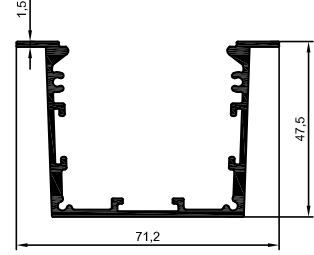

4383
1,041 kg/m