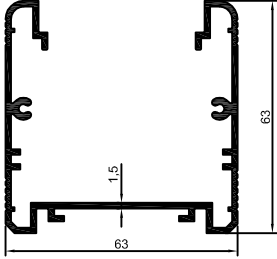

ÖZEN ALÜMİNYUM

AYDINLATMA
LED AYDINLATMA
ELEKTRİK PROFİLLERİ

2007-99
0,262 kg/m

2010-99
0,287 kg/m

2007-98
1,161 kg/m

2010-98
0,998 kg/m

3983
1,175 kg/m

2017-40
0,790 kg/m