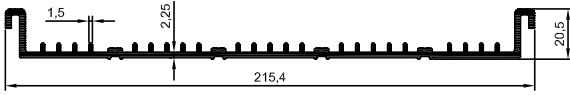

4.01 L.03 REV:0 12.01.2012
REV:3 12.12.2019

ÖZEN ALÜMİNYUM

AYDINLATMA
LED AYDINLATMA
ELEKTRİK PROFİLLERİ

4136
4,537 kg/m

4142
2,498 kg/m

4188
2,057 kg/m

37

4.01 L.03 REV:0 12.01.2012
REV:1 27.12.2016