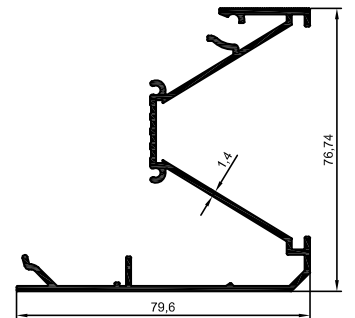

4287
1,079 kg/m

44

4.01 L.03 REV:0 12.01.2012
REV:0 18.04.2017