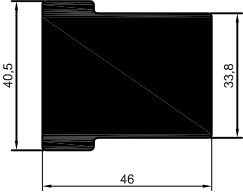

2006-126
4,465 kg/m