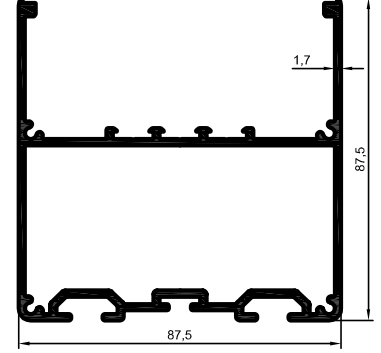

4.01 L.03 REV:0 12.01.2012
REV:0 14.03.2018

ÖZEN ALÜMİNYUM

AYDINLATMA
LED AYDINLATMA
ELEKTRİK PROFİLLERİ

4441
1,427 kg/m

4443
1,777 kg/m

4177
1,776 kg/m

4444
1,978 kg/m

66