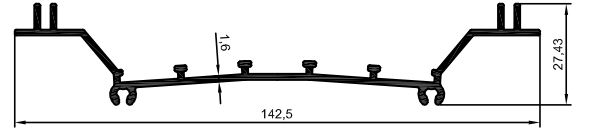

4592
1,004 kg/m