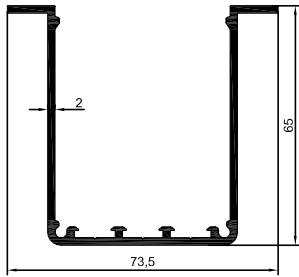

ÖZEN ALÜMİNYUM

AYDINLATMA
LED AYDINLATMA
ELEKTRİK PROFİLLERİ

2007-99
0,262 kg/m

2010-99
0,287 kg/m

2007-98
1,161 kg/m

2010-98
0,998 kg/m

3983
1,175 kg/m

2017-40
0,790 kg/m