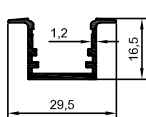

2018-17
0,216 kg/m

39

4.01 L.03 REV:0 12.01.2012
REV:3 03.08.2018

ÖZEN ALÜMİNYUM

AYDINLATMA
LED AYDINLATMA
ELEKTRİK PROFİLLERİ