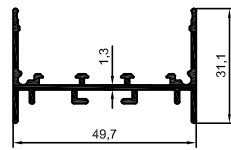

4.01 L.03 REV:0 12.01.2012
REV:0 14.03.2018

ÖZEN ALÜMİNYUM

AYDINLATMA
LED AYDINLATMA
ELEKTRİK PROFİLLERİ

4442
1,204 kg/m

4243
0,535 kg/m

4487
0,591 kg/m

4488
0,097 kg/m

4450
1,286 kg/m