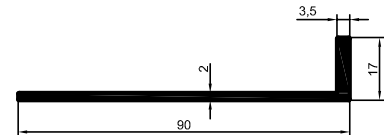

2002-137
1,224 kg/m

11

4.01 L.03 REV:012.01.2012
REV:007.10.2015

ÖZEN ALÜMİNYUM

AYDINLATMA
LED AYDINLATMA
ELEKTRİK PROFİLLERİ

2015-03
0,755 kg/m

2015-06
0,899 kg/m

3412
0,630 kg/m