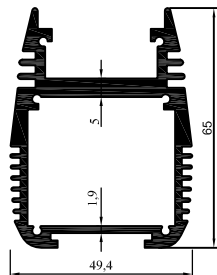

2010-90
1,960 kg/m

23

4.01 L.03 REV:0 12.01.2012
REV:0 07.10.2013

ÖZEN ALÜMİNYUM

AYDINLATMA
LED AYDINLATMA
ELEKTRİK PROFİLLERİ