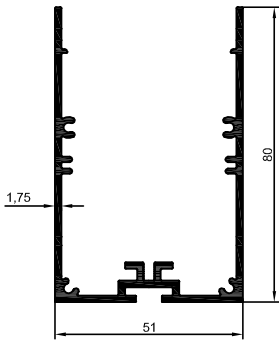

4089
0,170 kg/m

4695
0,243 kg/m

2018-11
0,178 kg/m

34

4.01 L.03 REV:0 12.01.2012
REV:8 13.12.2019

ÖZEN ALÜMİNYUM

AYDINLATMA
LED AYDINLATMA
ELEKTRİK PROFİLLERİ

4248
1,297 kg/m