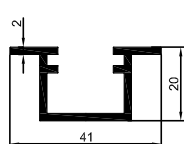

2013-40
0,482 kg/m