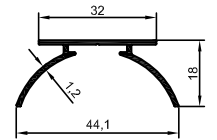

ÖZEN ALÜMİNYUM

AYDINLATMA
LED AYDINLATMA
ELEKTRİK PROFİLLERİ

4336
1,046 kg/m

4337
0,300 kg/m

4338
0,284 kg/m

4478
0,261 kg/m

4339
0,539 kg/m

40