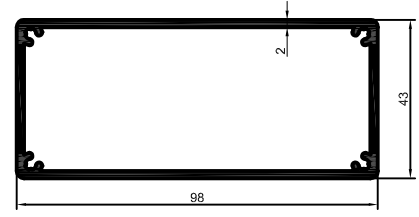

ÖZEN ALÜMİNYUM

AYDINLATMA
LED AYDINLATMA
ELEKTRİK PROFİLLERİ

49

4.01 L.03 REV:0 12.01.2012
REV:1 13.12.2019

ÖZEN ALÜMİNYUM

AYDINLATMA
LED AYDINLATMA
ELEKTRİK PROFİLLERİ

3052
1,585 kg/m