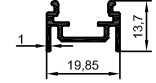

2018-11
0,178 kg/m

34

4.01 L.03 REV:0 12.01.2012
REV:8 13.12.2019