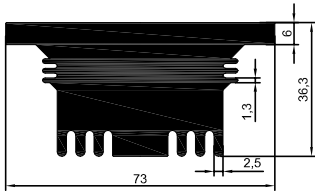

AYDINLATMA
LED AYDINLATMA
ELEKTRİK PROFİLLERİ

2006-10
0,353 kg/m

2002-74
1,041 kg/m

2006-126
4,465 kg/m

2008-73-A
5,366 kg/m

2011-47
4,772 kg/m

2008-79-B
3,368 kg/m

9