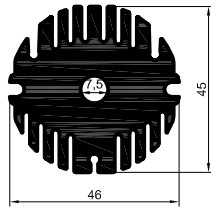

AYDINLATMA
LED AYDINLATMA
ELEKTRİK PROFİLLERİ

2006-10
0,353 kg/m

2002-74
1,041 kg/m

2006-126
4,465 kg/m

2008-73-A
5,366 kg/m

2011-47
4,772 kg/m

2008-79-B
3,368 kg/m

9