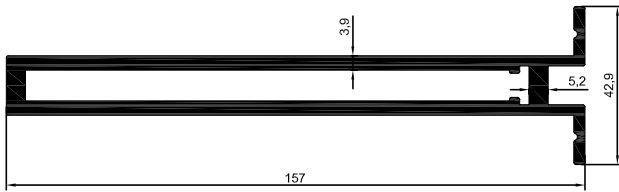

3893
3,699 kg/m

21

4.01 L.03 REV:0 12.01.2012
REV:1 13.12.2019

ÖZEN ALÜMİNYUM

AYDINLATMA
LED AYDINLATMA
ELEKTRİK PROFİLLERİ