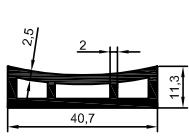

ÖZEN ALÜMİNYUM

AYDINLATMA
LED AYDINLATMA
ELEKTRİK PROFİLLERİ

4598
0,682 kg/m