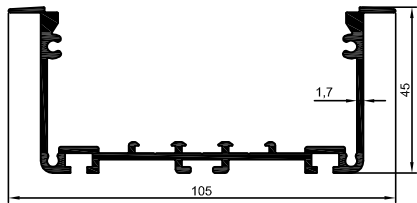

64

4.01 L.03 REV:0 12.01.2012
REV:0 06.08.2018

ÖZEN ALÜMİNYUM

AYDINLATMA
LED AYDINLATMA
ELEKTRİK PROFİLLERİ

4438
1,024 kg/m

4439
1,150 kg/m

4440
1,253 kg/m

65