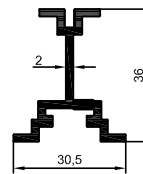

ÖZEN ALÜMİNYUM

AYDINLATMA
LED AYDINLATMA
ELEKTRİK PROFİLLERİ

4336
1,046 kg/m

4337
0,300 kg/m

4338
0,284 kg/m

4478
0,261 kg/m

4339
0,539 kg/m

40