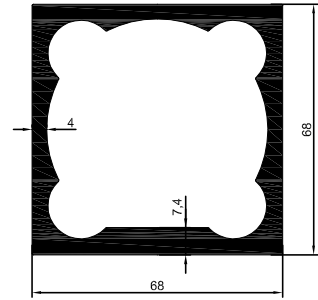

3976
3,154 kg/m

2012-56
0,076 kg/m

3982
1,262 kg/m

4288
0,483 kg/m

27

4.01 L.03 REV:0 12.01.2012
REV:4 03.08.2016

ÖZEN ALÜMİNYUM

AYDINLATMA
LED AYDINLATMA
ELEKTRİK PROFİLLERİ