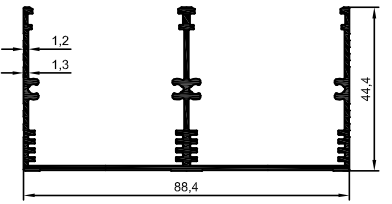

67

4.01 L.03 REV:0 12.01.2012
REV:2 17.12.2019

ÖZEN ALÜMİNYUM

AYDINLATMA
LED AYDINLATMA
ELEKTRİK PROFİLLERİ

4471
0,143 kg/m

4469
0,680 kg/m

4470
1,169 kg/m

4474
0,536 kg/m