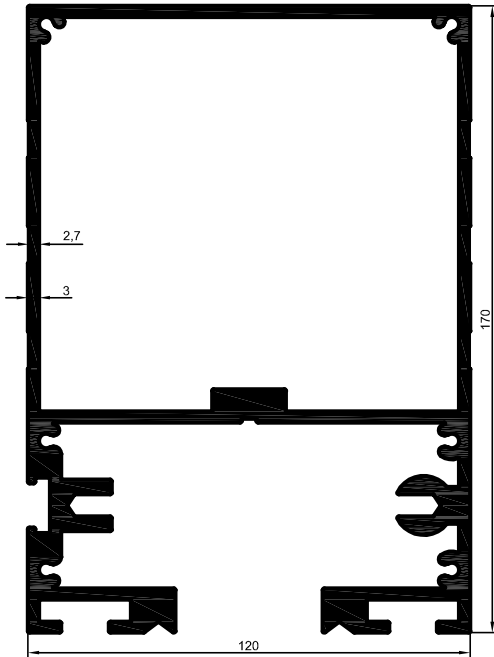

4596
7,606 kg/m

71

4.01 L.03 REV:0 12.01.2012
REV:0 26.04.2019

ÖZEN ALÜMİNYUM

AYDINLATMA
LED AYDINLATMA
ELEKTRİK PROFİLLERİ