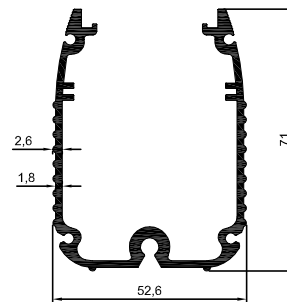

35

4.01 L.03 REV:0 12.01.2012
REV:5 12.12.2019

ÖZEN ALÜMİNYUM

AYDINLATMA
LED AYDINLATMA
ELEKTRİK PROFİLLERİ

3684
0,230 kg/m

3683
1,384 kg/m

3792
1,358 kg/m

36