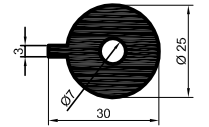

4.01 L.03 REV:012.01.2012
REV:007.10.2015

ÖZEN ALÜMİNYUM

AYDINLATMA
LED AYDINLATMA
ELEKTRİK PROFİLLERİ

2003-187
2,362 kg/m

2003-188
0,958 kg/m

2005-111
1,549 kg/m

2007-54
3,110 kg/m

2010-49
1,856 kg/m