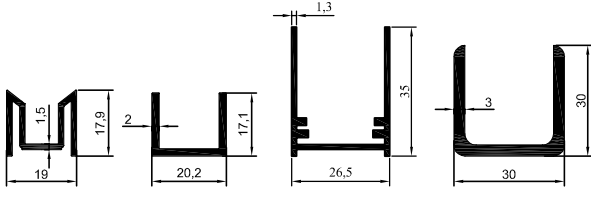

3765
7,431 kg/m

3691
7,054 kg/m

24

4.01 L.03 REV:0 12.01.2012
REV:3 12.12.2017

ÖZEN ALÜMİNYUM

AYDINLATMA
LED AYDINLATMA
ELEKTRİK PROFİLLERİ

3832
0,302 kg/m

3831
0,273 kg/m