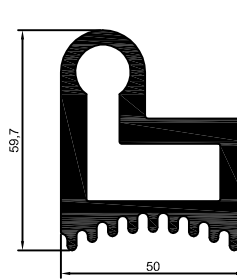

4.01 L.03 REV:012.01.2012
REV:007.10.2015

ÖZEN ALÜMİNYUM

AYDINLATMA
LED AYDINLATMA
ELEKTRİK PROFİLLERİ

2003-187
2,362 kg/m

2003-188
0,958 kg/m

2005-111
1,549 kg/m

2007-54
3,110 kg/m

2010-49
1,856 kg/m