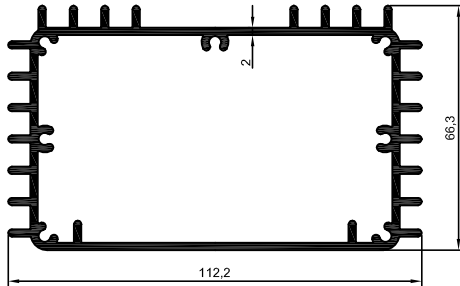

ÖZEN ALÜMİNYUM

AYDINLATMA
LED AYDINLATMA
ELEKTRİK PROFİLLERİ

4603
2,835 kg/m

74

4.01 L.03 REV:0 12.01.2012
REV:0 26.04.2019

ÖZEN ALÜMİNYUM

AYDINLATMA
LED AYDINLATMA
ELEKTRİK PROFİLLERİ

4644
2,665 kg/m