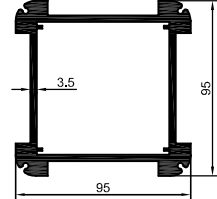

AYDINLATMA
LED AYDINLATMA
ELEKTRİK PROFİLLERİ

2001-107
0,423 kg/m

2001-86
0,342 kg/m

2014-120
0,481 kg/m

2012-33
0,540 kg/m

2012-35
0,318 kg/m

2006-116
0,199 kg/m

3114
3,412 kg/m