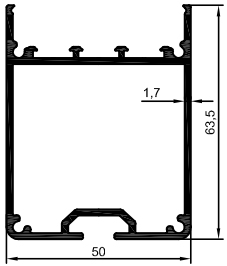

4442
1,204 kg/m