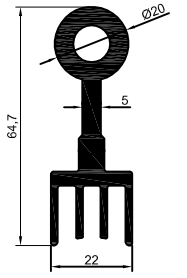

4.01 L.03 REV:012.01.2012
REV:007.10.2015

ÖZEN ALÜMİNYUM

AYDINLATMA
LED AYDINLATMA
ELEKTRİK PROFİLLERİ

2003-187
2,362 kg/m

2003-188
0,958 kg/m

2005-111
1,549 kg/m

2007-54
3,110 kg/m

2010-49
1,856 kg/m