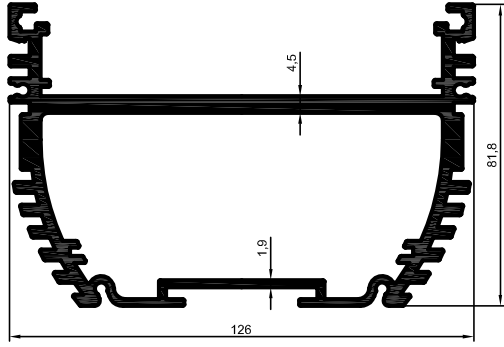

4475
0,993 kg/m

68

4.01 L.03 REV:0 12.01.2012
REV:0 03.08.2018

ÖZEN ALÜMİNYUM

AYDINLATMA
LED AYDINLATMA
ELEKTRİK PROFİLLERİ

4573
0,646 kg/m

4579
4,318 kg/m

69