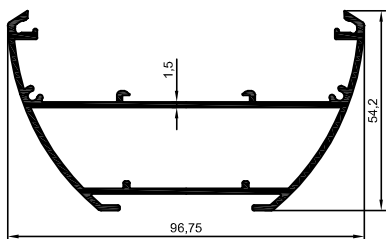

4.01 L.03 REV:0 12.01.2012
REV:0 14.03.2018

ÖZEN ALÜMİNYUM

AYDINLATMA
LED AYDINLATMA
ELEKTRİK PROFİLLERİ

4442
1,204 kg/m

4243
0,535 kg/m

4487
0,591 kg/m

4488
0,097 kg/m

4450
1,286 kg/m