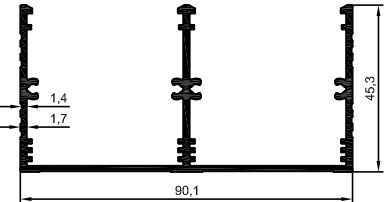

67

4.01 L.03 REV:0 12.01.2012
REV:2 17.12.2019

ÖZEN ALÜMİNYUM

AYDINLATMA
LED AYDINLATMA
ELEKTRİK PROFİLLERİ

4471
0,143 kg/m

4469
0,680 kg/m

4470
1,169 kg/m

4474
0,536 kg/m