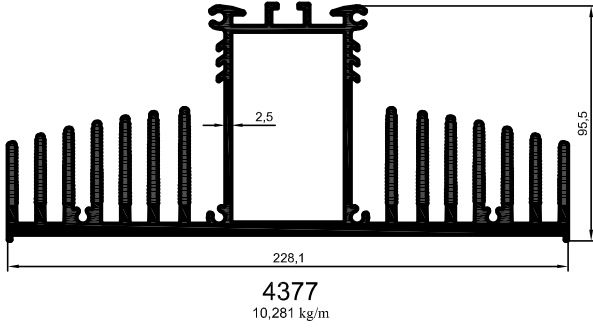

ÖZEN ALÜMİNYUM

AYDINLATMA
LED AYDINLATMA
ELEKTRİK PROFİLLERİ