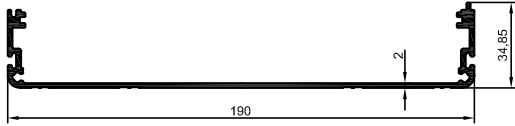

ÖZEN ALÜMİNYUM

AYDINLATMA
LED AYDINLATMA
ELEKTRİK PROFİLLERİ

3052
1,585 kg/m

4318
3,615 kg/m

50

4.01 L.03 REV:0 12.01.2012
REV:0 11.08.2017

ÖZEN ALÜMİNYUM

AYDINLATMA
LED AYDINLATMA
ELEKTRİK PROFİLLERİ