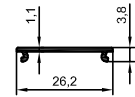

4.01 L.03 REV:0 12.01.2012
REV:0 14.03.2018

ÖZEN ALÜMİNYUM

AYDINLATMA
LED AYDINLATMA
ELEKTRİK PROFİLLERİ

4442
1,204 kg/m

4243
0,535 kg/m

4487
0,591 kg/m

4488
0,097 kg/m

4450
1,286 kg/m