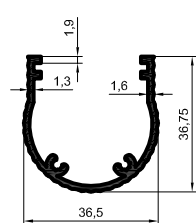

2002-8
0,478 kg/m