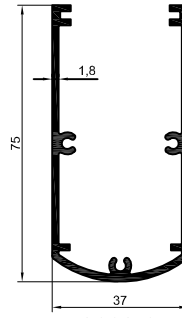

4.01 L.03 REV:0 12.01.2012
REV:2 11.08.2017

1

ÖZEN ALÜMİNYUM

AYDINLATMA
LED AYDINLATMA
ELEKTRİK PROFİLLERİ

2007-22
0,591 kg/m

2000-147
0,587 kg/m

89-14
0,781 kg/m

2005-76
0,697 kg/m