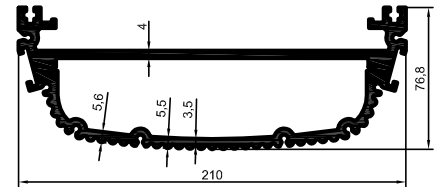

3691
7,054 kg/m

24

4.01 L.03 REV:0 12.01.2012
REV:3 12.12.2017