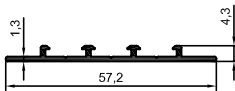

4244
0,255 kg/m

43

4.01 L.03 REV:0 12.01.2012
REV:1 14.03.2017

ÖZEN ALÜMİNYUM

AYDINLATMA
LED AYDINLATMA
ELEKTRİK PROFİLLERİ