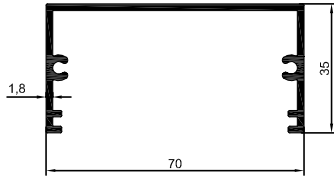

ÖZEN ALÜMİNYUM

AYDINLATMA
LED AYDINLATMA
ELEKTRİK PROFİLLERİ

4062
0,796 kg/m