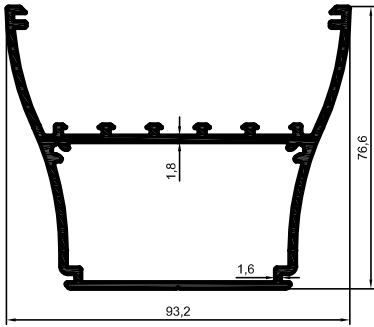

4353
0,371 kg/m

22

4.01 L.03 REV:0 12.01.2012
REV:8 22.02.2018

ÖZEN ALÜMİNYUM

AYDINLATMA
LED AYDINLATMA
ELEKTRİK PROFİLLERİ

3839
1,681 kg/m

3844
1,380 kg/m

3845
0,196 kg/m