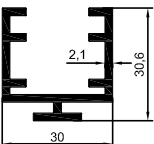

2012-23
0,679 kg/m