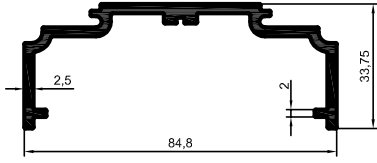

ÖZEN ALÜMİNYUM

AYDINLATMA
LED AYDINLATMA
ELEKTRİK PROFİLLERİ

3413
1,086 kg/m