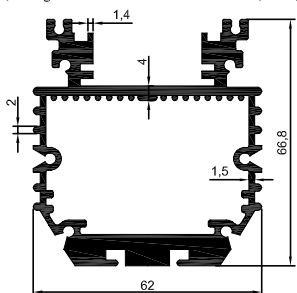

2011-24
2,687 kg/m