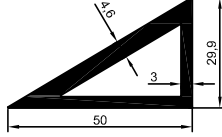

4.01 L.03 REV:0 12.01.2012
REV:0 26.04.2019

ÖZEN ALÜMİNYUM

AYDINLATMA
LED AYDINLATMA
ELEKTRİK PROFİLLERİ

4598
0,682 kg/m

4599
0,717 kg/m

4600
1,151 kg/m

73

4.01 L.03 REV:0 12.01.2012
REV:2 13.12.2019