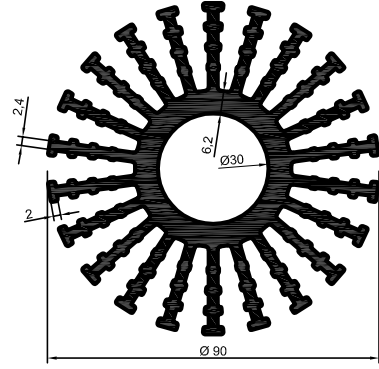

4124
6,184 kg/m

30

4.01 L.03 REV:0 12.01.2012
REV:1 07.10.2016

ÖZEN ALÜMİNYUM

AYDINLATMA
LED AYDINLATMA
ELEKTRİK PROFİLLERİ