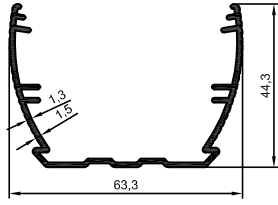

4475
0,993 kg/m

68

4.01 L.03 REV:0 12.01.2012
REV:0 03.08.2018

ÖZEN ALÜMİNYUM

AYDINLATMA
LED AYDINLATMA
ELEKTRİK PROFİLLERİ

4573
0,646 kg/m

4579
4,318 kg/m

69