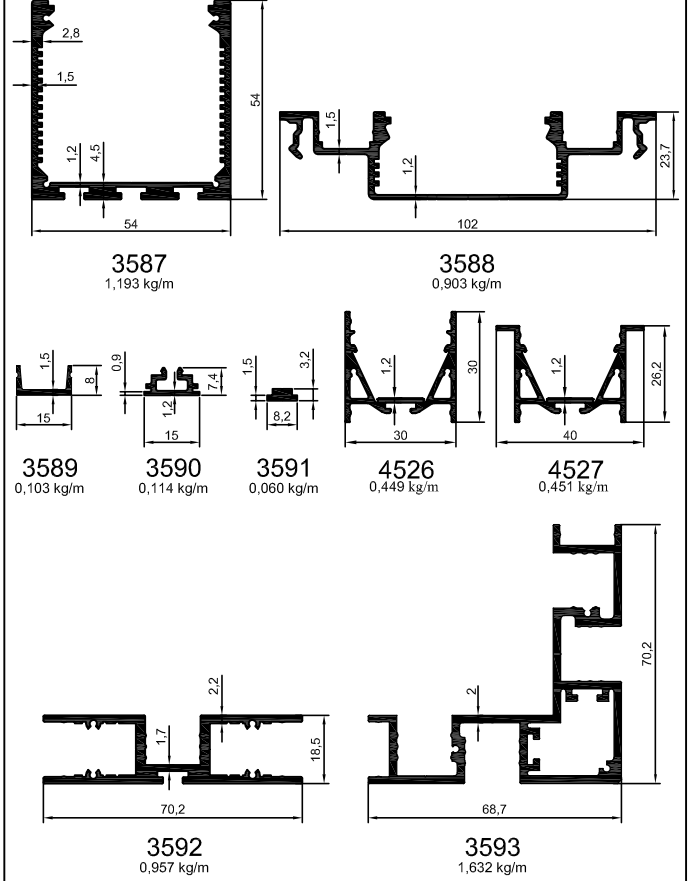

ÖZEN ALÜMİNYUM

AYDINLATMA
LED AYDINLATMA
ELEKTRİK PROFİLLERİ

14

4.01 L.03 REV:0 12.01.2012
REV:3 23.11.2018