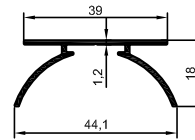

ÖZEN ALÜMİNYUM

AYDINLATMA
LED AYDINLATMA
ELEKTRİK PROFİLLERİ

4336
1,046 kg/m

4337
0,300 kg/m

4338
0,284 kg/m

4478
0,261 kg/m

4339
0,539 kg/m

40