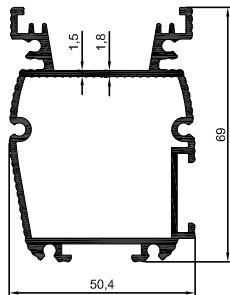

4353
0,371 kg/m

22

4.01 L.03 REV:0 12.01.2012
REV:8 22.02.2018

ÖZEN ALÜMİNYUM

AYDINLATMA
LED AYDINLATMA
ELEKTRİK PROFİLLERİ

3839
1,681 kg/m

3844
1,380 kg/m

3845
0,196 kg/m