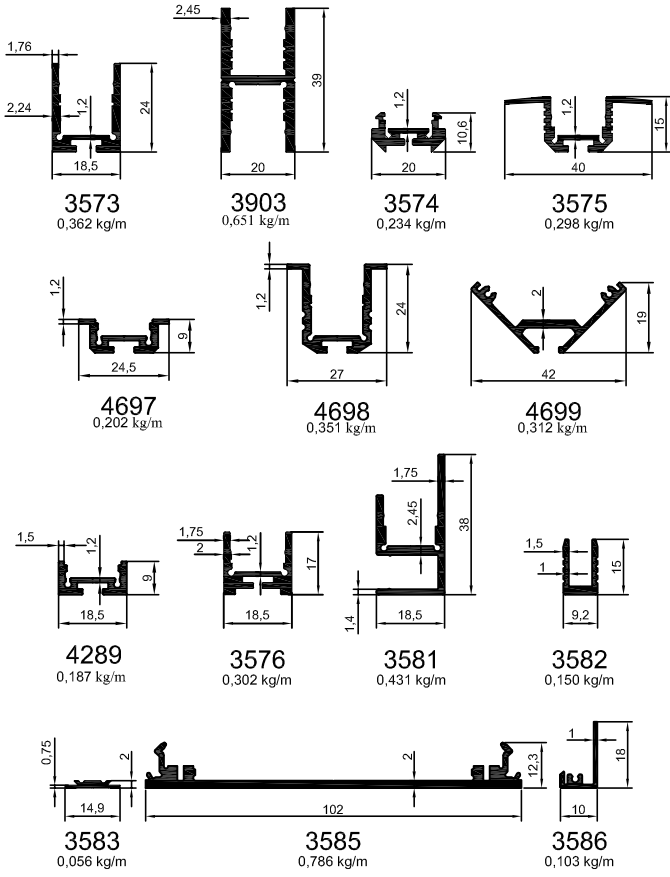

3416
0,569 kg/m

12

4.01 L.03 REV:012.01.2012
REV:13.12.2019

ÖZEN ALÜMİNYUM

AYDINLATMA
LED AYDINLATMA
ELEKTRİK PROFİLLERİ

13

4.01 L.03 REV:0 12.01.2012
REV:3 12.12.2019

ÖZEN ALÜMİNYUM