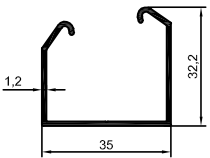

2017-07
0,344 kg/m