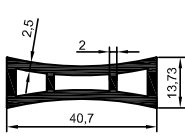

4.01 L.03 REV:0 12.01.2012
REV:0 26.04.2019

ÖZEN ALÜMİNYUM

AYDINLATMA
LED AYDINLATMA
ELEKTRİK PROFİLLERİ

4598
0,682 kg/m

4599
0,717 kg/m

4600
1,151 kg/m

73

4.01 L.03 REV:0 12.01.2012
REV:2 13.12.2019