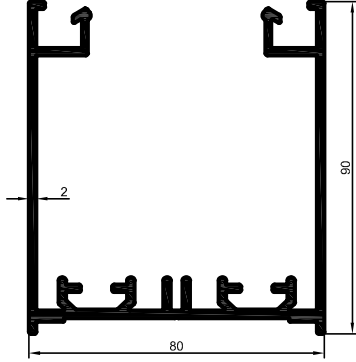

56

4.01 L.03 REV:0 12.01.2012
REV:0 03.08.2018

ÖZEN ALÜMİNYUM

AYDINLATMA
LED AYDINLATMA
ELEKTRİK PROFİLLERİ

4409
0,437 kg/m

4410
2,146 kg/m

57

4.01 L.03 REV:0 12.01.2012
REV:0 22.02.2018