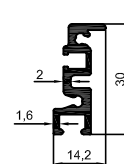

AYDINLATMA
LED AYDINLATMA
ELEKTRİK PROFİLLERİ

4244
0,255 kg/m

43

4.01 L.03 REV:0 12.01.2012
REV:1 14.03.2017

ÖZEN ALÜMİNYUM

AYDINLATMA
LED AYDINLATMA
ELEKTRİK PROFİLLERİ

2017-04
0,364 kg/m

4241
0,437 kg/m