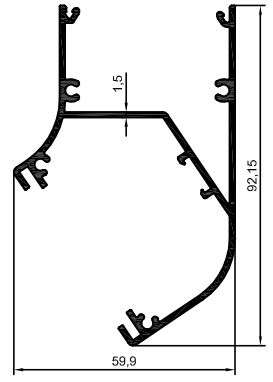

4704
0,602 kg/m

59

4.01 L.03 REV:0 12.01.2012
REV:2 13.12.2019

ÖZEN ALÜMİNYUM

AYDINLATMA
LED AYDINLATMA
ELEKTRİK PROFİLLERİ

4161
0,197 kg/m

4162
1,142 kg/m

60