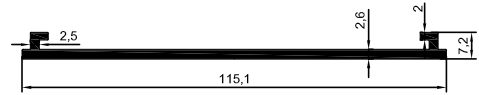

2002-137
1,224 kg/m

11

4.01 L.03 REV:012.01.2012
REV:007.10.2015

ÖZEN ALÜMİNYUM

AYDINLATMA
LED AYDINLATMA
ELEKTRİK PROFİLLERİ

2015-03
0,755 kg/m

2015-06
0,899 kg/m

3412
0,630 kg/m