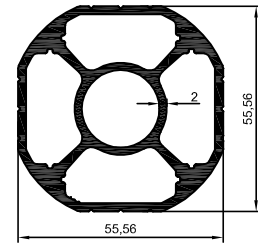

2015-71
0,133 kg/m

4473
0,156 kg/m

4494
0,150 kg/m

55

4.01 L.03 REV:0 12.01.2012
REV:0 03.08.2018

ÖZEN ALÜMİNYUM

AYDINLATMA
LED AYDINLATMA
ELEKTRİK PROFİLLERİ

4454
2,086 kg/m