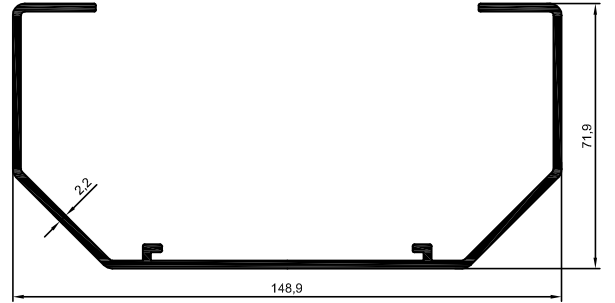

4.01 L.03 REV:0 12.01.2012
REV:0 26.04.2019

ÖZEN ALÜMİNYUM

AYDINLATMA
LED AYDINLATMA
ELEKTRİK PROFİLLERİ

4592
1,004 kg/m

4617
1,861 kg/m

70

4.01 L.03 REV:0 12.01.2012
REV:0 26.04.2019

ÖZEN ALÜMİNYUM