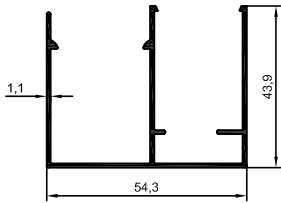

4.01 L.03 REV:0 12.01.2012
REV:0 14.03.2018

ÖZEN ALÜMİNYUM

AYDINLATMA
LED AYDINLATMA
ELEKTRİK PROFİLLERİ

4442
1,204 kg/m

4243
0,535 kg/m

4487
0,591 kg/m

4488
0,097 kg/m

4450
1,286 kg/m