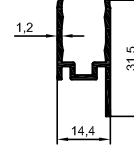

4695
0,243 kg/m