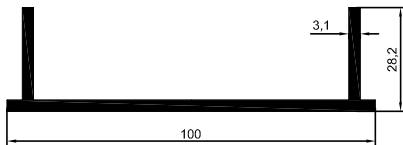

3982
1,262 kg/m