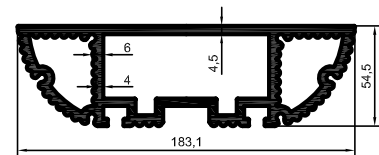

3846
0,419 kg/m

2011-22
0,245 kg/m

2011-24
2,687 kg/m

2010-90
1,960 kg/m

23

4.01 L.03 REV:0 12.01.2012
REV:0 07.10.2013

ÖZEN ALÜMİNYUM

AYDINLATMA
LED AYDINLATMA
ELEKTRİK PROFİLLERİ