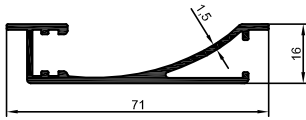

ÖZEN ALÜMİNYUM

AYDINLATMA
LED AYDINLATMA
ELEKTRİK PROFİLLERİ

4383
1,041 kg/m

4463
0,729 kg/m

58

4.01 L.03 REV:0 12.01.2012
REV:1 03.08.2018

ÖZEN ALÜMİNYUM

AYDINLATMA
LED AYDINLATMA
ELEKTRİK PROFİLLERİ