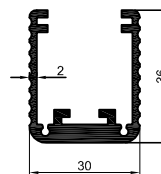

AYDINLATMA
LED AYDINLATMA
ELEKTRİK PROFİLLERİ

2014-93
0,287 kg/m

2014-94
0,202 kg/m

2000-44
0,758 kg/m

2005-130
1,411 kg/m

2008-09
1,001 kg/m

2014-95
0,785 kg/m

2008-52-B
1,062 kg/m