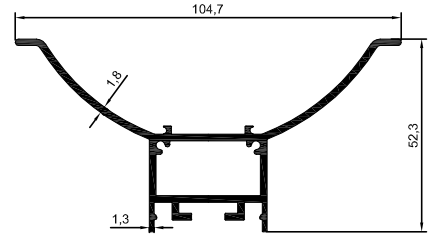

ÖZEN ALÜMİNYUM

AYDINLATMA
LED AYDINLATMA
ELEKTRİK PROFİLLERİ

4094
1,276 kg/m

2016-33
0,891 kg/m

4238
0,349 kg/m

2017-12
0,515 kg/m

41

4.01 L.03 REV:0 12.01.2012
REV:1 19.04.2017

ÖZEN ALÜMİNYUM

AYDINLATMA
LED AYDINLATMA
ELEKTRİK PROFİLLERİ

3842
1,095 kg/m