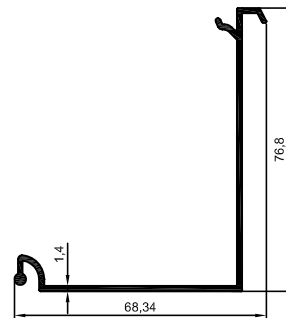

AYDINLATMA
LED AYDINLATMA
ELEKTRİK PROFİLLERİ

4244
0,255 kg/m

43

4.01 L.03 REV:0 12.01.2012
REV:1 14.03.2017

ÖZEN ALÜMİNYUM

AYDINLATMA
LED AYDINLATMA
ELEKTRİK PROFİLLERİ

2017-04
0,364 kg/m

4241
0,437 kg/m