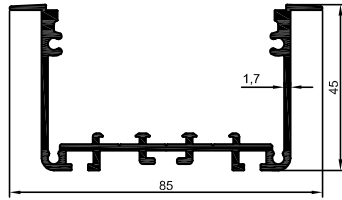

64

4.01 L.03 REV:0 12.01.2012
REV:0 06.08.2018

ÖZEN ALÜMİNYUM

AYDINLATMA
LED AYDINLATMA
ELEKTRİK PROFİLLERİ

4438
1,024 kg/m

4439
1,150 kg/m

4440
1,253 kg/m

65