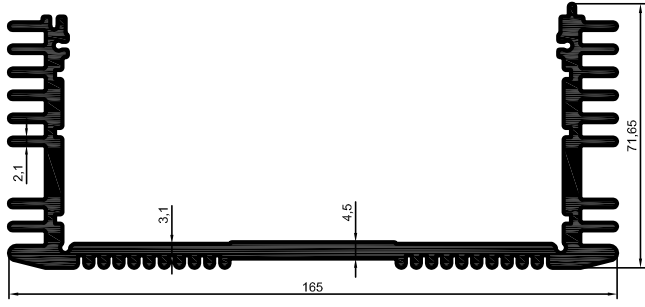

ÖZEN ALÜMİNYUM

AYDINLATMA
LED AYDINLATMA
ELEKTRİK PROFİLLERİ

4136
4,537 kg/m