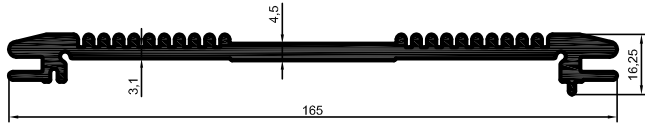

4.01 L.03 REV:0 12.01.2012
REV:3 12.12.2019

ÖZEN ALÜMİNYUM

AYDINLATMA
LED AYDINLATMA
ELEKTRİK PROFİLLERİ

4136
4,537 kg/m

4142
2,498 kg/m

4188
2,057 kg/m

37

4.01 L.03 REV:0 12.01.2012
REV:1 27.12.2016