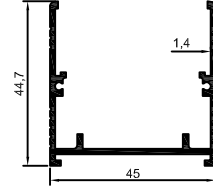

2007-22
0,591 kg/m