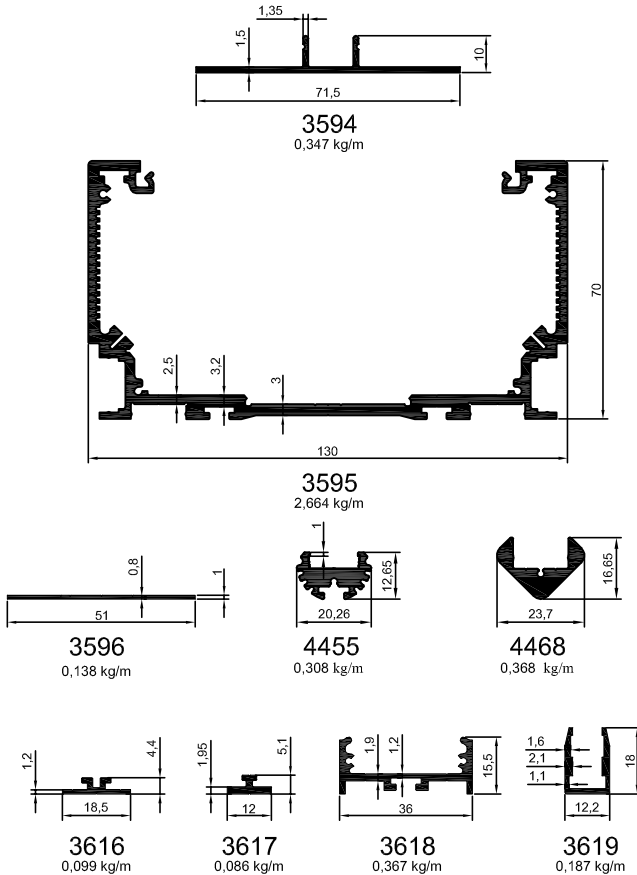

AYDINLATMA
LED AYDINLATMA
ELEKTRİK PROFİLLERİ

14

4.01 L.03 REV:0 12.01.2012
REV:3 23.11.2018

ÖZEN ALÜMİNYUM

AYDINLATMA
LED AYDINLATMA
ELEKTRİK PROFİLLERİ

15

4.01 L.03 REV:0 12.01.2012
REV:3 04.12.2016

ÖZEN ALÜMİNYUM