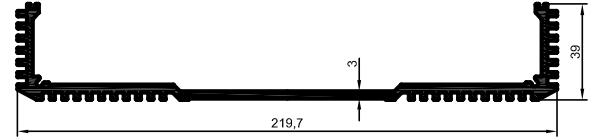

ÖZEN ALÜMİNYUM

AYDINLATMA
LED AYDINLATMA
ELEKTRİK PROFİLLERİ

4091
2,747 kg/m

4705
3,971 kg/m

4706
3,071 kg/m

38

4.01 L.03 REV:0 12.01.2012
REV:3 13.12.2019

ÖZEN ALÜMİNYUM