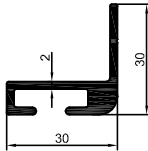

4.01 L.03 REV:0 12.01.2012
REV:3 03.08.2018

ÖZEN ALÜMİNYUM

AYDINLATMA
LED AYDINLATMA
ELEKTRİK PROFİLLERİ

4094
1,276 kg/m

2016-33
0,891 kg/m

4238
0,349 kg/m

2017-12
0,515 kg/m

41