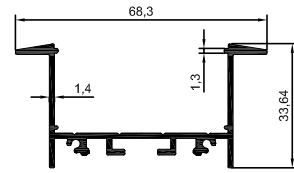

4.01 L.03 REV:0 12.01.2012
REV:1 19.04.2017

ÖZEN ALÜMİNYUM

AYDINLATMA
LED AYDINLATMA
ELEKTRİK PROFİLLERİ

3842
1,095 kg/m

3843
0,681 kg/m

42

4.01 L.03 REV:0 12.01.2012
REV:0 06.01.2017

ÖZEN ALÜMİNYUM