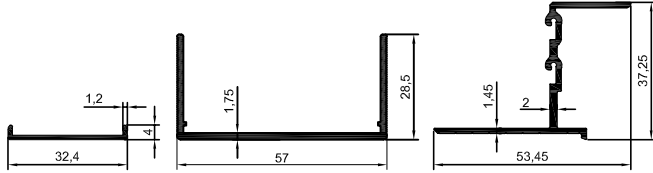

2015-86
0,121 kg/m

2007-45
0,505 kg/m

2015-90
0,450 kg/m