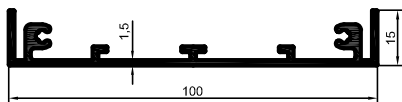

4.01 L.03 REV:0 12.01.2012
REV:1 16.12.2019

ÖZEN ALÜMİNYUM

AYDINLATMA
LED AYDINLATMA
ELEKTRİK PROFİLLERİ

3536
1,870 kg/m

3423
0,379 kg/m

3424
0,802 kg/m

19

4.01 L.03 REV:0 12.01.2012
REV:5 21.02.2016