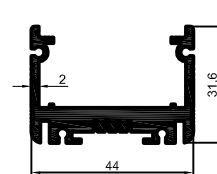

AYDINLATMA
LED AYDINLATMA
ELEKTRİK PROFİLLERİ

2014-93
0,287 kg/m

2014-94
0,202 kg/m

2000-44
0,758 kg/m

2005-130
1,411 kg/m

2008-09
1,001 kg/m

2014-95
0,785 kg/m

2008-52-B
1,062 kg/m