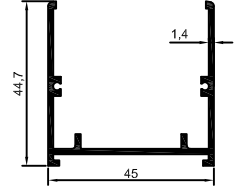

2000-147
0,587 kg/m