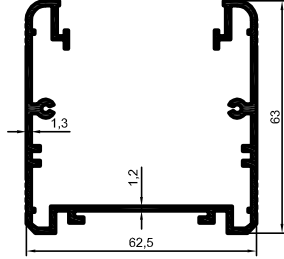

ÖZEN ALÜMİNYUM

AYDINLATMA
LED AYDINLATMA
ELEKTRİK PROFİLLERİ

2007-99
0,262 kg/m

2010-99
0,287 kg/m

2007-98
1,161 kg/m

2010-98
0,998 kg/m

3983
1,175 kg/m

2017-40
0,790 kg/m