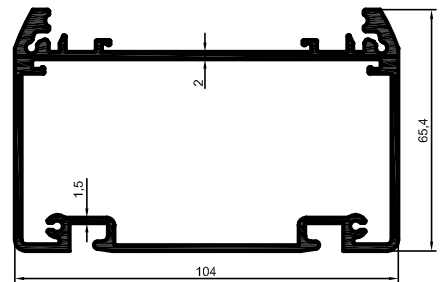

ÖZEN ALÜMİNYUM

AYDINLATMA
LED AYDINLATMA
ELEKTRİK PROFİLLERİ

3530
0,668 kg/m

3531
1,651 kg/m

4049
2,244 kg/m

20

4.01 L.03 REV:0 12.01.2012
REV:1 11.04.2016

ÖZEN ALÜMİNYUM