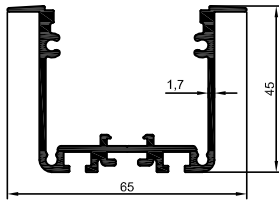

64

4.01 L.03 REV:0 12.01.2012
REV:0 06.08.2018

ÖZEN ALÜMİNYUM

AYDINLATMA
LED AYDINLATMA
ELEKTRİK PROFİLLERİ

4438
1,024 kg/m

4439
1,150 kg/m

4440
1,253 kg/m

65