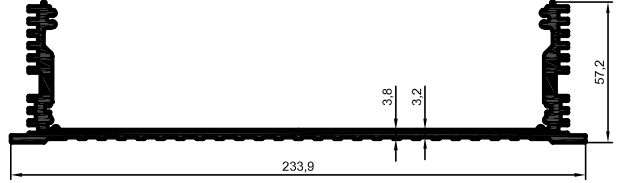

4705
3,971 kg/m