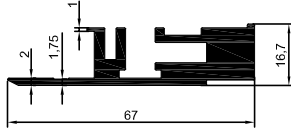

ÖZEN ALÜMİNYUM

AYDINLATMA
LED AYDINLATMA
ELEKTRİK PROFİLLERİ

4094
1,276 kg/m