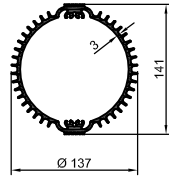

AYDINLATMA
LED AYDINLATMA
ELEKTRİK PROFİLLERİ

2006-10
0,353 kg/m

2002-74
1,041 kg/m

2006-126
4,465 kg/m

2008-73-A
5,366 kg/m

2011-47
4,772 kg/m

2008-79-B
3,368 kg/m

9