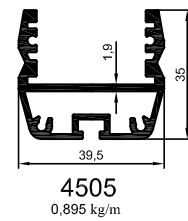

64

4.01 L.03 REV:0 12.01.2012
REV:0 06.08.2018