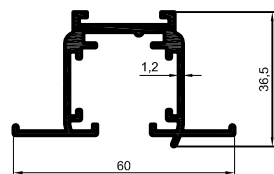

2008-05
1,071 kg/m

2002-91
1,126 kg/m

4.01 L.03 REV:0 12.01.2012
REV:0 07.10.2015

2

ÖZEN ALÜMİNYUM

AYDINLATMA
LED AYDINLATMA
ELEKTRİK PROFİLLERİ

2008-54-B
2,470 kg/m

2924
2,410 kg/m