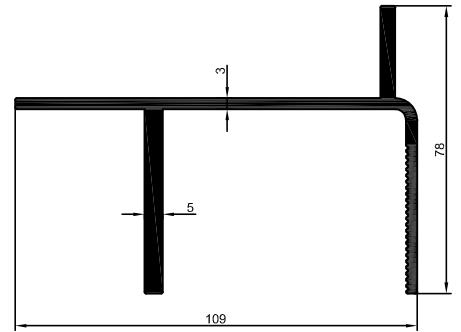

AYDINLATMA
LED AYDINLATMA
ELEKTRİK PROFİLLERİ

4596
7,606 kg/m

71

4.01 L.03 REV:0 12.01.2012
REV:0 26.04.2019

ÖZEN ALÜMİNYUM

AYDINLATMA
LED AYDINLATMA
ELEKTRİK PROFİLLERİ

4595
2,198 kg/m

72