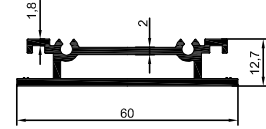

2002-137
1,224 kg/m

11

4.01 L.03 REV:012.01.2012
REV:007.10.2015

ÖZEN ALÜMİNYUM

AYDINLATMA
LED AYDINLATMA
ELEKTRİK PROFİLLERİ

2015-03
0,755 kg/m

2015-06
0,899 kg/m

3412
0,630 kg/m