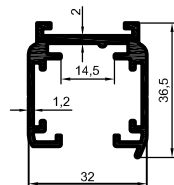

3053
0,612 kg/m