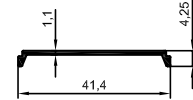

4471
0,143 kg/m