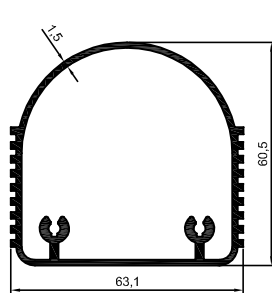

2008-71-B
1,267 kg/m

10

4.01 L.03 REV:012.01.2012
REV:007.10.2015

ÖZEN ALÜMİNYUM

AYDINLATMA
LED AYDINLATMA
ELEKTRİK PROFİLLERİ

2003-14
3,280 kg/m

2003-15
2,776 kg/m

2003-56
4,637 kg/m