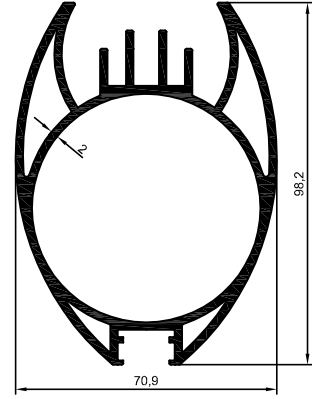

ÖZEN ALÜMİNYUM

AYDINLATMA
LED AYDINLATMA
ELEKTRİK PROFİLLERİ

4598
0,682 kg/m

4599
0,717 kg/m

4600
1,151 kg/m

73

4.01 L.03 REV:0 12.01.2012
REV:2 13.12.2019

ÖZEN ALÜMİNYUM

AYDINLATMA
LED AYDINLATMA
ELEKTRİK PROFİLLERİ

4603
2,835 kg/m

74

4.01 L.03 REV:0 12.01.2012
REV:0 26.04.2019

ÖZEN ALÜMİNYUM

AYDINLATMA
LED AYDINLATMA
ELEKTRİK PROFİLLERİ