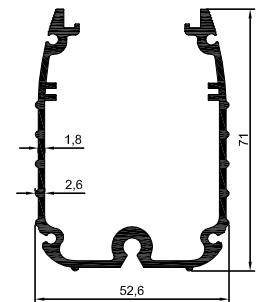

35

4.01 L.03 REV:0 12.01.2012
REV:5 12.12.2019

ÖZEN ALÜMİNYUM

AYDINLATMA
LED AYDINLATMA
ELEKTRİK PROFİLLERİ

3684
0,230 kg/m

3683
1,384 kg/m

3792
1,358 kg/m

36