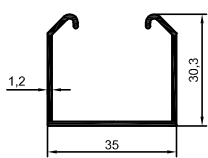

2017-08
0,343 kg/m