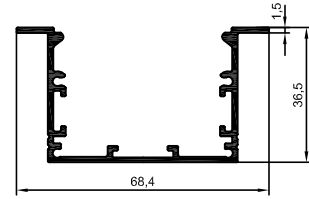

4463
0,729 kg/m

58

4.01 L.03 REV:0 12.01.2012
REV:1 03.08.2018

ÖZEN ALÜMİNYUM

AYDINLATMA
LED AYDINLATMA
ELEKTRİK PROFİLLERİ