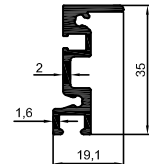

AYDINLATMA
LED AYDINLATMA
ELEKTRİK PROFİLLERİ

4244
0,255 kg/m

43

4.01 L.03 REV:0 12.01.2012
REV:1 14.03.2017

ÖZEN ALÜMİNYUM

AYDINLATMA
LED AYDINLATMA
ELEKTRİK PROFİLLERİ

2017-04
0,364 kg/m

4241
0,437 kg/m