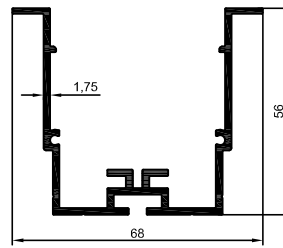

4336
1,046 kg/m