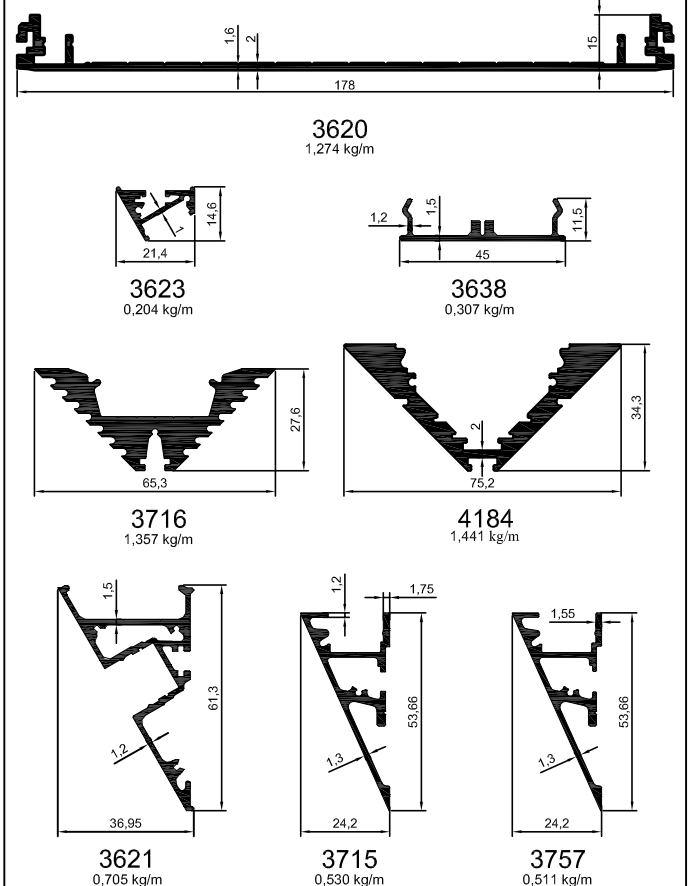

ÖZEN ALÜMİNYUM

AYDINLATMA
LED AYDINLATMA
ELEKTRİK PROFİLLERİ

16

4.01 L.03 REV:0 12.01.2012
REV:1 09.12.2016