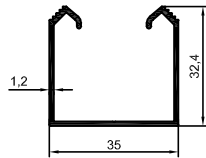

2017-09
0,376 kg/m