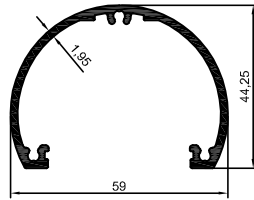

ÖZEN ALÜMİNYUM

AYDINLATMA
LED AYDINLATMA
ELEKTRİK PROFİLLERİ

2007-99
0,262 kg/m

2010-99
0,287 kg/m

2007-98
1,161 kg/m

2010-98
0,998 kg/m

3983
1,175 kg/m

2017-40
0,790 kg/m