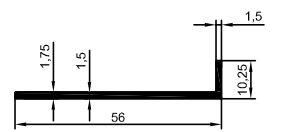

4337
0,300 kg/m