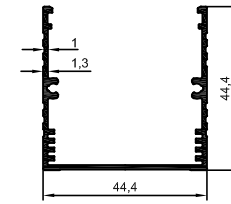

67

4.01 L.03 REV:0 12.01.2012
REV:2 17.12.2019

ÖZEN ALÜMİNYUM

AYDINLATMA
LED AYDINLATMA
ELEKTRİK PROFİLLERİ

4471
0,143 kg/m

4469
0,680 kg/m

4470
1,169 kg/m

4474
0,536 kg/m