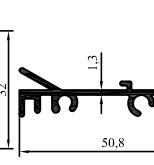

2008-88
0,516 kg/m