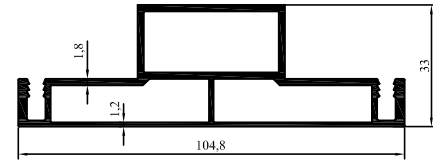

3930
1,131 kg/m

3931
1,497 kg/m

23

4.01 L.03 REV:0 12.01.2012
REV:0 05.10.2015

ÖZEN ALÜMİNYUM

HAVALANDIRMA
MENFEZ
PROFİLLERİ

2002-187
1,418 kg/m

2002-185
1,084 kg/m