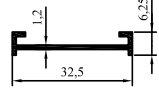

98-4
0,327 kg/m

13

4.01 L.03 REV:0 12.01.2012
REV:1 25.07.2016

ÖZEN ALÜMİNYUM

HAVALANDIRMA
MENFEZ
PROFİLLERİ

2001-65
0,125 kg/m

2005-21
0,138 kg/m

2005-22
0,150 kg/m