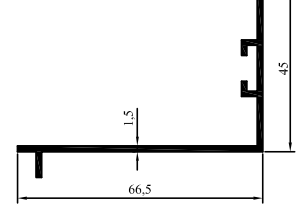

5

4.01 L.03 REV:0 12.01.2012
REV:0 02.10.2015

ÖZEN ALÜMİNYUM

HAVALANDIRMA
MENFEZ
PROFİLLERİ

97-26
0,289 kg/m

2000-94
0,303 kg/m

2003-166
0,222 kg/m

4050
0,450 kg/m