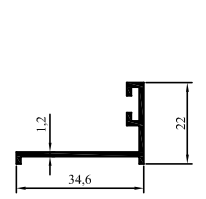

5

4.01 L.03 REV:0 12.01.2012
REV:0 02.10.2015

ÖZEN ALÜMİNYUM

HAVALANDIRMA
MENFEZ
PROFİLLERİ

97-26
0,289 kg/m

2000-94
0,303 kg/m

2003-166
0,222 kg/m

4050
0,450 kg/m