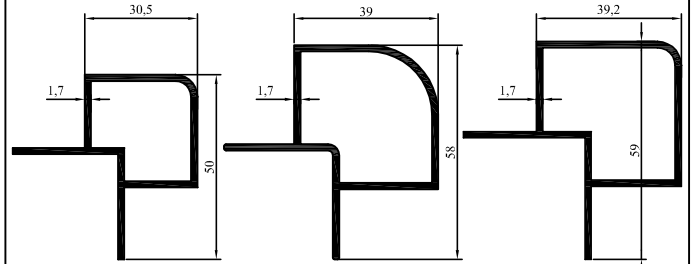

2003-86
0,697 kg/m

2004-97
0,822 kg/m

98-40
0,859 kg/m