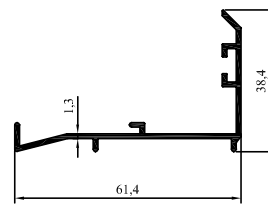

5

4.01 L.03 REV:0 12.01.2012
REV:0 02.10.2015

ÖZEN ALÜMİNYUM

HAVALANDIRMA
MENFEZ
PROFİLLERİ

97-26
0,289 kg/m

2000-94
0,303 kg/m

2003-166
0,222 kg/m

4050
0,450 kg/m