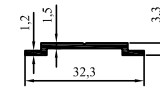

98-4
0,327 kg/m

13

4.01 L.03 REV:0 12.01.2012
REV:1 25.07.2016

ÖZEN ALÜMİNYUM

HAVALANDIRMA
MENFEZ
PROFİLLERİ

2001-65
0,125 kg/m

2005-21
0,138 kg/m

2005-22
0,150 kg/m