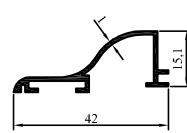

4.01 L.03 REV:0 12.01.2012
REV:0 02.10.2015

ÖZEN ALÜMİNYUM

HAVALANDIRMA
MENFEZ
PROFİLLERİ

2000-12
0,377 kg/m

2004-113
0,459 kg/m

2005-113
0,238 kg/m

2013-30
0,271 kg/m

2006-07
0,308 kg/m