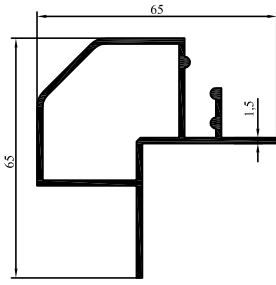

28

4.01 L.03 REV:0 12.01.2012
REV:1 05.04.2016

ÖZEN ALÜMİNYUM

HAVALANDIRMA
MENFEZ
PROFİLLERİ

2000-153
0,952 kg/m

2000-154
0,869 kg/m

2000-78
1,453 kg/m

29