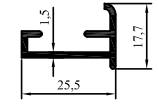

4.01 L.03 REV:0 12.01.2012
REV:1 26.07.2016

ÖZEN ALÜMİNYUM

HAVALANDIRMA
MENFEZ
PROFİLLERİ

2014-87
0,032 kg/m

2003-90
0,142 kg/m

98-52
0,237 kg/m

2005-25
0,137 kg/m

87-30
0,153 kg/m