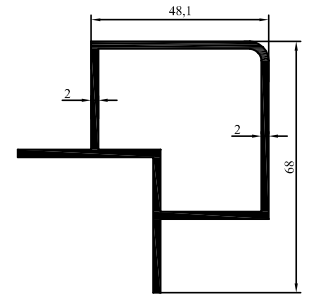

4.01 L.03 REV:0 12.01.2012
REV:0 05.10.2015

ÖZEN ALÜMİNYUM

HAVALANDIRMA
MENFEZ
PROFİLLERİ

2003-86
0,697 kg/m

2004-97
0,822 kg/m

98-40
0,859 kg/m

2003-31
0,864 kg/m

98-33
1,200 kg/m