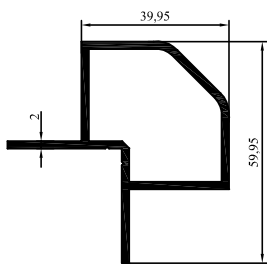

26

4.01 L.03 REV:0 12.01.2012
REV:0 05.10.2015

ÖZEN ALÜMİNYUM

HAVALANDIRMA
MENFEZ
PROFİLLERİ

2004-99
1,276 kg/m

2003-33
1,843 kg/m

98-75
0,977 kg/m

2007-89
0,802 kg/m