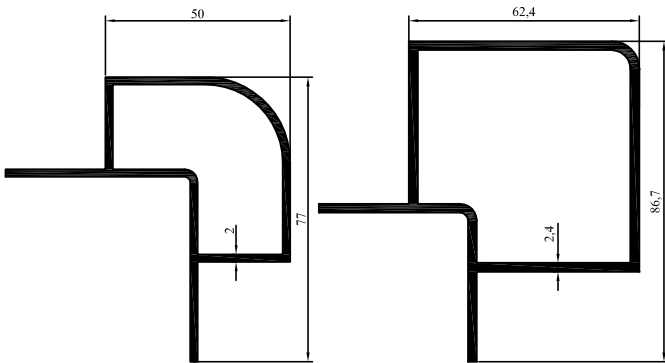

2004-99
1,276 kg/m

2003-33
1,843 kg/m