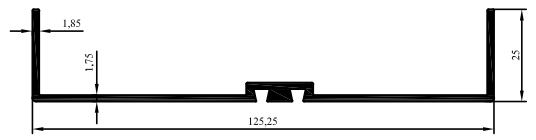

4349
0,923 kg/m

20

4.01 L.03 REV:0 12.01.2012
REV:1 12.09.2017