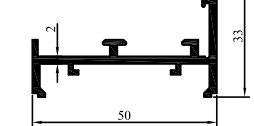

89-30
0,624 kg/m

16

4.01 L.03 REV:0 12.01.2012
REV:0 05.10.2015