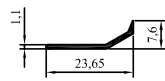

2005-123
0,078 kg/m