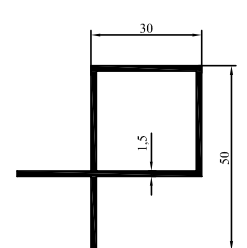

27

4.01 L.03 REV:0 12.01.2012
REV:0 05.10.2015

ÖZEN ALÜMİNYUM

HAVALANDIRMA
MENFEZ
PROFİLLERİ

98-72
1,252 kg/m

98-13
1,239 kg/m

2003-12
1,295 kg/m

85-96
0,623 kg/m