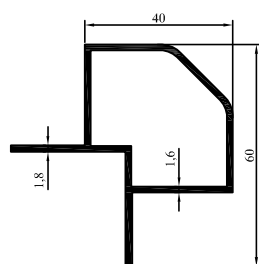

26

4.01 L.03 REV:0 12.01.2012
REV:0 05.10.2015

ÖZEN ALÜMİNYUM

HAVALANDIRMA
MENFEZ
PROFİLLERİ

2004-99
1,276 kg/m

2003-33
1,843 kg/m

98-75
0,977 kg/m

2007-89
0,802 kg/m