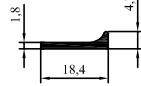

4.01 L.03 REV:0 12.01.2012
REV:1 04.04.2016

ÖZEN ALÜMİNYUM

HAVALANDIRMA
MENFEZ
PROFİLLERİ

2012-36
0,175 kg/m

97-24
0,253 kg/m

2007-94
0,288 kg/m

2004-86
0,086 kg/m

2002-14
0,169 kg/m