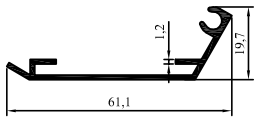

2004-15
0,330 kg/m