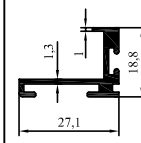

4.01 L.03 REV:0 12.01.2012
REV:0 02.10.2015

ÖZEN ALÜMİNYUM

HAVALANDIRMA
MENFEZ
PROFİLLERİ

2000-12
0,377 kg/m

2004-113
0,459 kg/m

2005-113
0,238 kg/m

2013-30
0,271 kg/m

2006-07
0,308 kg/m