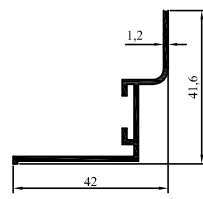

5

4.01 L.03 REV:0 12.01.2012
REV:0 02.10.2015

ÖZEN ALÜMİNYUM

HAVALANDIRMA
MENFEZ
PROFİLLERİ

97-26
0,289 kg/m

2000-94
0,303 kg/m

2003-166
0,222 kg/m

4050
0,450 kg/m