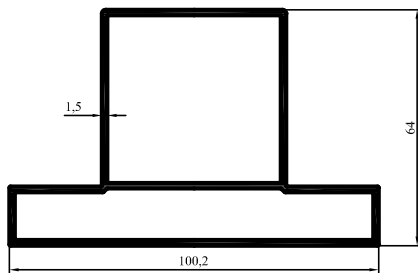

3931
1,497 kg/m

23

4.01 L.03 REV:0 12.01.2012
REV:0 05.10.2015

ÖZEN ALÜMİNYUM

HAVALANDIRMA
MENFEZ
PROFİLLERİ