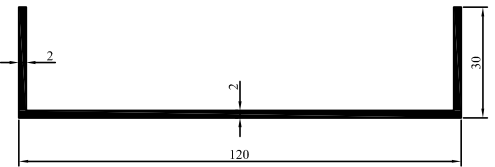

89-83
0,230 kg/m

2003-34
0,320 kg/m

19

4.01 L.03 REV:0 12.01.2012
REV:1 28.04.2016

ÖZEN ALÜMİNYUM

HAVALANDIRMA
MENFEZ
PROFİLLERİ

99-43
0,780 kg/m

99-42
0,573 kg/m