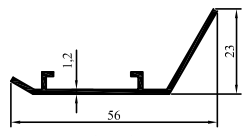

99-56
0,548 kg/m

2002-97
0,569 kg/m

2001-28
0,582 kg/m

6

4.01 L.03 REV:0 12.01.2012
REV:1 04.04.2016

ÖZEN ALÜMİNYUM

HAVALANDIRMA
MENFEZ
PROFİLLERİ

97-9
0,289 kg/m