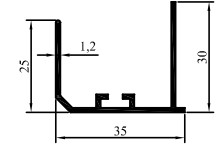

2003-102
0,313 kg/m