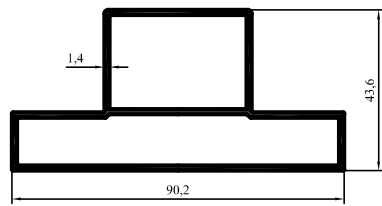

HAVALANDIRMA
MENFEZ
PROFİLLERİ

2004-100
1,320 kg/m

2003-11
1,166 kg/m

2003-32
1,664 kg/m

22

4.01 L.03 REV:0 12.01.2012
REV:0 05.10.2015

ÖZEN ALÜMİNYUM

HAVALANDIRMA
MENFEZ
PROFİLLERİ