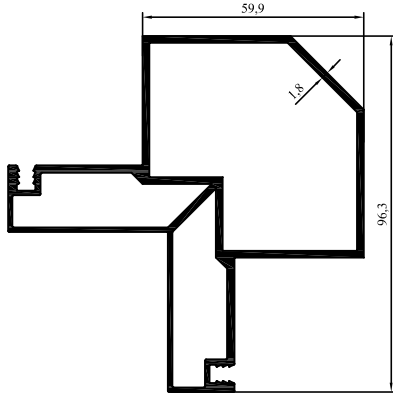

2002-186
1,551 kg/m

24

4.01 L.03 REV:0 12.01.2012
REV:0 05.10.2015

ÖZEN ALÜMİNYUM

HAVALANDIRMA
MENFEZ
PROFİLLERİ

2002-188
1,447 kg/m

2002-190
2,025 kg/m

25