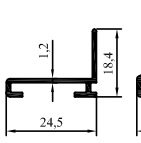

2016-11
0,173 kg/m