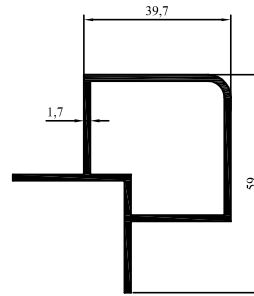

4.01 L.03 REV:0 12.01.2012
REV:0 05.10.2015

ÖZEN ALÜMİNYUM

HAVALANDIRMA
MENFEZ
PROFİLLERİ

2003-86
0,697 kg/m

2004-97
0,822 kg/m

98-40
0,859 kg/m

2003-31
0,864 kg/m

98-33
1,200 kg/m