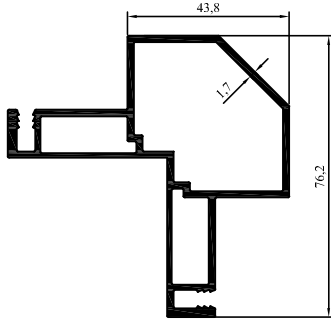

2002-186
1,551 kg/m

24

4.01 L.03 REV:0 12.01.2012
REV:0 05.10.2015

ÖZEN ALÜMİNYUM

HAVALANDIRMA
MENFEZ
PROFİLLERİ

2002-188
1,447 kg/m

2002-190
2,025 kg/m

25