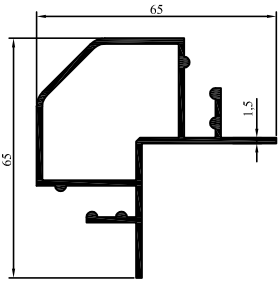

ÖZEN ALÜMİNYUM

HAVALANDIRMA
MENFEZ
PROFİLLERİ

2000-153
0,952 kg/m