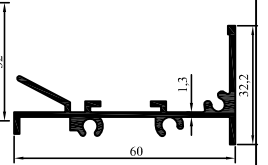

2004-26
0,625 kg/m