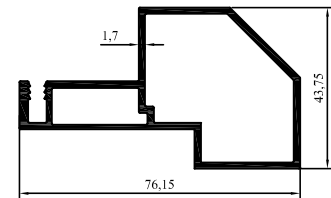

3930
1,131 kg/m

3931
1,497 kg/m

23

4.01 L.03 REV:0 12.01.2012
REV:0 05.10.2015

ÖZEN ALÜMİNYUM

HAVALANDIRMA
MENFEZ
PROFİLLERİ

2002-187
1,418 kg/m

2002-185
1,084 kg/m