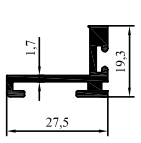

2014-44
0,353 kg/m