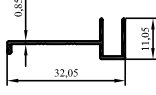

2003-139
1,614 kg/m

99-73
1,161 kg/m

3799
1,146 kg/m

32

4.01 L.03 REV:0 12.01.2012
REV:0 05.10.2015

ÖZEN ALÜMİNYUM

HAVALANDIRMA
MENFEZ
PROFİLLERİ

4051
0,403 kg/m