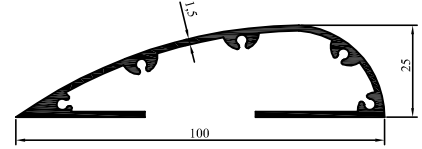

2019-07
0,127 kg/m

33

4.01 L.03 REV:0 12.01.2012
REV:1 22.07.2019

ÖZEN ALÜMİNYUM

HAVALANDIRMA
MENFEZ
PROFİLLERİ

2003-57
0,988 kg/m

34

4.01 L.03 REV:0 12.01.2012
REV:0 12.09.2017