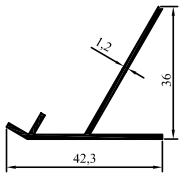

99-56
0,548 kg/m

2002-97
0,569 kg/m

2001-28
0,582 kg/m

6

4.01 L.03 REV:0 12.01.2012
REV:1 04.04.2016

ÖZEN ALÜMİNYUM

HAVALANDIRMA
MENFEZ
PROFİLLERİ

97-9
0,289 kg/m