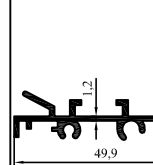

2008-89
0,525 kg/m

2005-19
0,372 kg/m

2001-66
0,405 kg/m

99-61
0,592 kg/m

17

4.01 L.03 REV:0 12.01.2012
REV:1 10.10.2016

ÖZEN ALÜMİNYUM

HAVALANDIRMA
MENFEZ
PROFİLLERİ