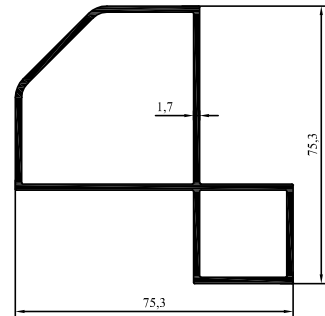

4.01 L.03 REV:0 12.01.2012
REV:0 05.10.2015

ÖZEN ALÜMİNYUM

HAVALANDIRMA
MENFEZ
PROFİLLERİ

3928
0,992 kg/m

3929
1,289 kg/m

30

4.01 L.03 REV:0 12.01.2012
REV:0 05.10.2015

ÖZEN ALÜMİNYUM