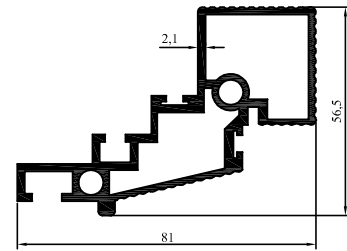

HAVALANDIRMA
MENFEZ
PROFİLLERİ

2004-23
0,718 kg/m

2003-60
1,102 kg/m

2002-189
0,716 kg/m

31

4.01 L.03 REV:0 12.01.2012
REV:0 05.10.2015

ÖZEN ALÜMİNYUM

HAVALANDIRMA
MENFEZ
PROFİLLERİ