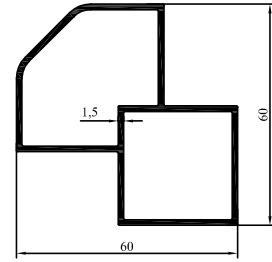

3928
0,992 kg/m