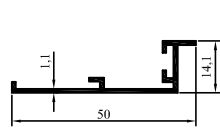

89-93
0,238 kg/m