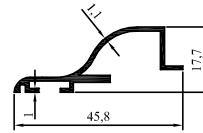

4.01 L.03 REV:0 12.01.2012
REV:0 02.10.2015

ÖZEN ALÜMİNYUM

HAVALANDIRMA
MENFEZ
PROFİLLERİ

2000-12
0,377 kg/m

2004-113
0,459 kg/m

2005-113
0,238 kg/m

2013-30
0,271 kg/m

2006-07
0,308 kg/m