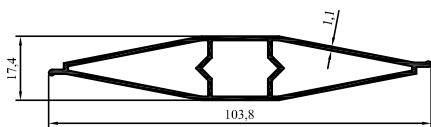

2002-189
0,716 kg/m

31

4.01 L.03 REV:0 12.01.2012
REV:0 05.10.2015

ÖZEN ALÜMİNYUM

HAVALANDIRMA
MENFEZ
PROFİLLERİ