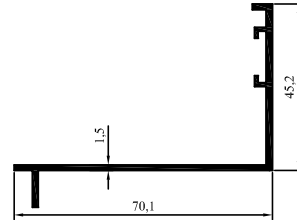

2002-97
0,569 kg/m