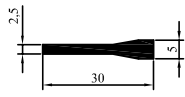

4.01 L.03 REV:0 12.01.2012
REV:1 04.04.2016

ÖZEN ALÜMİNYUM

HAVALANDIRMA
MENFEZ
PROFİLLERİ

2012-36
0,175 kg/m

97-24
0,253 kg/m

2007-94
0,288 kg/m

2004-86
0,086 kg/m

2002-14
0,169 kg/m