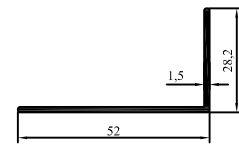

2008-86
0,319 kg/m