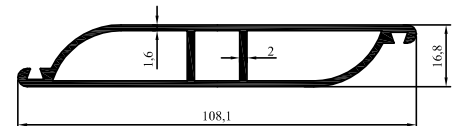

3799
1,146 kg/m

32

4.01 L.03 REV:0 12.01.2012
REV:0 05.10.2015