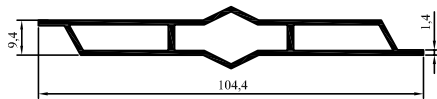

2004-23
0,718 kg/m