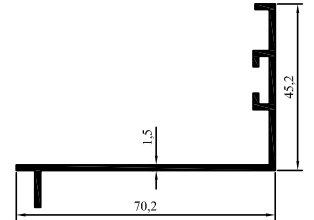

2001-28
0,582 kg/m

6

4.01 L.03 REV:0 12.01.2012
REV:1 04.04.2016

ÖZEN ALÜMİNYUM

HAVALANDIRMA
MENFEZ
PROFİLLERİ