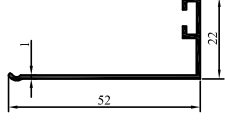

ÖZEN ALÜMİNYUM

HAVALANDIRMA
MENFEZ
PROFİLLERİ

2004-87
0,138 kg/m

87-72
0,176 kg/m

2004-56
0,180 kg/m

2007-21
0,149 kg/m

89-82
0,172 kg/m

88-73
0,279 kg/m