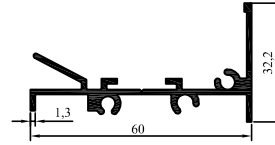

2001-63
0,618 kg/m