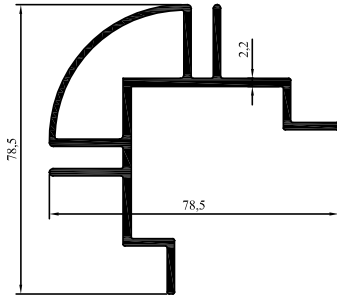

27

4.01 L.03 REV:0 12.01.2012
REV:0 05.10.2015

ÖZEN ALÜMİNYUM

HAVALANDIRMA
MENFEZ
PROFİLLERİ

98-72
1,252 kg/m

98-13
1,239 kg/m

2003-12
1,295 kg/m

85-96
0,623 kg/m

28

4.01 L.03 REV:0 12.01.2012
REV:1 05.04.2016

ÖZEN ALÜMİNYUM

HAVALANDIRMA
MENFEZ
PROFİLLERİ

2000-153
0,952 kg/m

2000-154
0,869 kg/m

2000-78
1,453 kg/m

29