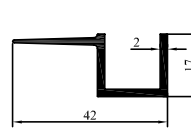

2014-19
0,353 kg/m