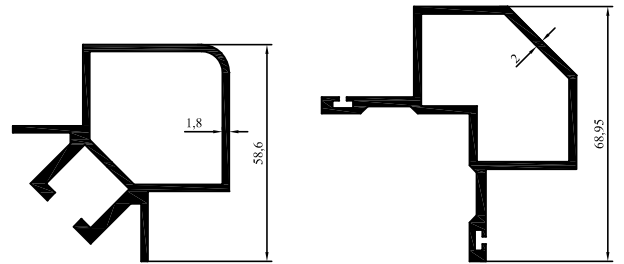

98-72
1,252 kg/m

98-13
1,239 kg/m