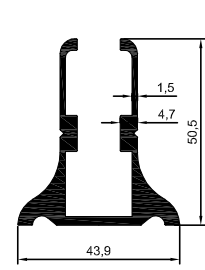

ÖZEN ALÜMİNYUM

KARE
KÜPEŞTE PROFİLLERİ

3730
0,073 kg/m

3731
0,928 kg/m

3952
0,936 kg/m

4111
0,879 kg/m

3733
0,763 kg/m

3734
1,343 kg/m

3732
0,490 kg/m

4.01 L.03 REV:0 12.01.2012
REV:1 26.07.2016

1

ÖZEN ALÜMİNYUM

KARE
KÜPEŞTE PROFİLLERİ

2005-93
0,219 kg/m

3977
0,401 kg/m

2015-01
0,863 kg/m

3463
1,202 kg/m

4297
0,815 kg/m

4.01 L.03 REV:0 12.01.2012
REV:3 23.11.2018

2