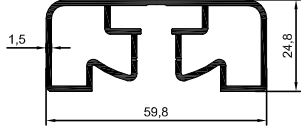

ÖZEN ALÜMİNYUM

KARE
KÜPEŞTE PROFİLLERİ

3730
0,073 kg/m

3731
0,928 kg/m

3952
0,936 kg/m

4111
0,879 kg/m

3733
0,763 kg/m

3734
1,343 kg/m

3732
0,490 kg/m

4.01 L.03 REV:0 12.01.2012
REV:1 26.07.2016

1

ÖZEN ALÜMİNYUM

KARE
KÜPEŞTE PROFİLLERİ

2005-93
0,219 kg/m

3977
0,401 kg/m

2015-01
0,863 kg/m