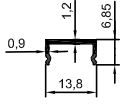

ÖZEN ALÜMİNYUM

KARE
KÜPEŞTE PROFİLLERİ

3730
0,073 kg/m

3731
0,928 kg/m

3952
0,936 kg/m

4111
0,879 kg/m

3733
0,763 kg/m

3734
1,343 kg/m

3732
0,490 kg/m

4.01 L.03 REV:0 12.01.2012
REV:1 26.07.2016

1

ÖZEN ALÜMİNYUM

KARE
KÜPEŞTE PROFİLLERİ

2005-93
0,219 kg/m

3977
0,401 kg/m

2015-01
0,863 kg/m