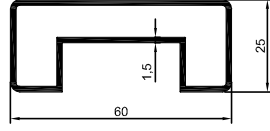

ÖZEN ALÜMİNYUM

KARE
KÜPEŞTE PROFİLLERİ

3730
0,073 kg/m

3731
0,928 kg/m

3952
0,936 kg/m

4111
0,879 kg/m

3733
0,763 kg/m

3734
1,343 kg/m

3732
0,490 kg/m

4.01 L.03 REV:0 12.01.2012
REV:1 26.07.2016

1

ÖZEN ALÜMİNYUM

KARE
KÜPEŞTE PROFİLLERİ

2005-93
0,219 kg/m

3977
0,401 kg/m

2015-01
0,863 kg/m