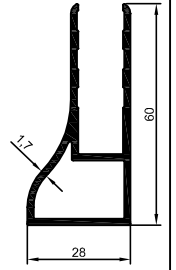

ÖZEN ALÜMİNYUM

KARE
KÜPEŞTE PROFİLLERİ

3730
0,073 kg/m

3731
0,928 kg/m

3952
0,936 kg/m

4111
0,879 kg/m

3733
0,763 kg/m

3734
1,343 kg/m

3732
0,490 kg/m

4.01 L.03 REV:0 12.01.2012
REV:1 26.07.2016

1

ÖZEN ALÜMİNYUM

KARE
KÜPEŞTE PROFİLLERİ

2005-93
0,219 kg/m

3977
0,401 kg/m

2015-01
0,863 kg/m

3463
1,202 kg/m

4297
0,815 kg/m

4.01 L.03 REV:0 12.01.2012
REV:3 23.11.2018

2