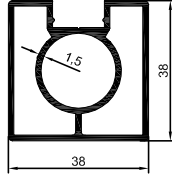

ÖZEN ALÜMİNYUM

KARE
KÜPEŞTE PROFİLLERİ

3730
0,073 kg/m

3731
0,928 kg/m

3952
0,936 kg/m

4111
0,879 kg/m

3733
0,763 kg/m

3734
1,343 kg/m

3732
0,490 kg/m

4.01 L.03 REV:0 12.01.2012
REV:1 26.07.2016

1

ÖZEN ALÜMİNYUM

KARE
KÜPEŞTE PROFİLLERİ

2005-93
0,219 kg/m

3977
0,401 kg/m

2015-01
0,863 kg/m

3463
1,202 kg/m

4297
0,815 kg/m

4.01 L.03 REV:0 12.01.2012
REV:3 23.11.2018

2