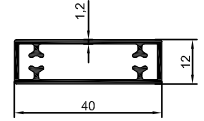

3732
0,490 kg/m

4.01 L.03 REV:0 12.01.2012
REV:1 26.07.2016

1

ÖZEN ALÜMİNYUM

KARE
KÜPEŞTE PROFİLLERİ

2005-93
0,219 kg/m

3977
0,401 kg/m

2015-01
0,863 kg/m