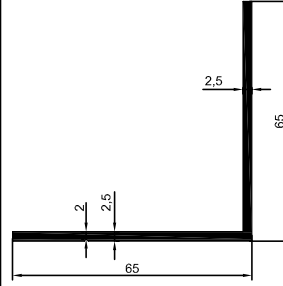

ÖZEN ALÜMİNYUM

KARE
KÜPEŞTE PROFİLLERİ

3730
0,073 kg/m

3731
0,928 kg/m

3952
0,936 kg/m

4111
0,879 kg/m

3733
0,763 kg/m

3734
1,343 kg/m

3732
0,490 kg/m

4.01 L.03 REV:0 12.01.2012
REV:1 26.07.2016

1

ÖZEN ALÜMİNYUM

KARE
KÜPEŞTE PROFİLLERİ

2005-93
0,219 kg/m

3977
0,401 kg/m

2015-01
0,863 kg/m

3463
1,202 kg/m

4297
0,815 kg/m

4.01 L.03 REV:0 12.01.2012
REV:3 23.11.2018

2