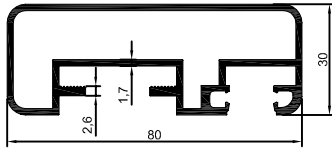

ÖZEN ALÜMİNYUM

KARE
KÜPEŞTE PROFİLLERİ

3730
0,073 kg/m

3731
0,928 kg/m

3952
0,936 kg/m

4111
0,879 kg/m

3733
0,763 kg/m

3734
1,343 kg/m

3732
0,490 kg/m

4.01 L.03 REV:0 12.01.2012
REV:1 26.07.2016

1

ÖZEN ALÜMİNYUM

KARE
KÜPEŞTE PROFİLLERİ

2005-93
0,219 kg/m

3977
0,401 kg/m

2015-01
0,863 kg/m