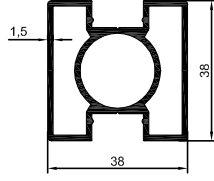

ÖZEN ALÜMİNYUM

KARE
KÜPEŞTE PROFİLLERİ

3730
0,073 kg/m

3731
0,928 kg/m

3952
0,936 kg/m

4111
0,879 kg/m

3733
0,763 kg/m

3734
1,343 kg/m

3732
0,490 kg/m

4.01 L.03 REV:0 12.01.2012
REV:1 26.07.2016

1

ÖZEN ALÜMİNYUM

KARE
KÜPEŞTE PROFİLLERİ

2005-93
0,219 kg/m

3977
0,401 kg/m

2015-01
0,863 kg/m