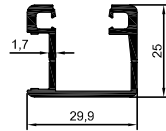

ÖZEN ALÜMİNYUM

KARE
KÜPEŞTE PROFİLLERİ

3730
0,073 kg/m

3731
0,928 kg/m

3952
0,936 kg/m

4111
0,879 kg/m

3733
0,763 kg/m

3734
1,343 kg/m

3732
0,490 kg/m

4.01 L.03 REV:0 12.01.2012
REV:1 26.07.2016

1

ÖZEN ALÜMİNYUM

KARE
KÜPEŞTE PROFİLLERİ

2005-93
0,219 kg/m

3977
0,401 kg/m

2015-01
0,863 kg/m

3463
1,202 kg/m

4297
0,815 kg/m

4.01 L.03 REV:0 12.01.2012
REV:3 23.11.2018

2