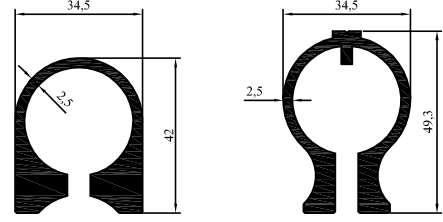

2001-16  
1,310 kg/m

1

4.01 L.03 REV:012.01.2012  
REV:005.10.2015

ÖZEN ALÜMİNYUM

KAYKAY MALZEME  
PROFİLLERİ

2000-83  
1,428 kg/m

2000-81  
1,168 kg/m

2001-17  
2,992 kg/m