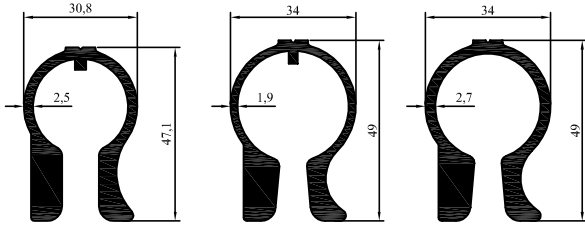

ÖZEN ALÜMİNYUM

KAYKAY MALZEME  
PROFİLLERİ

2001-41  
1,296 kg/m

2001-13  
1,186 kg/m

2001-14  
1,347 kg/m

2009-91  
0,672 kg/m

2009-92  
0,642 kg/m

2001-15  
1,494 kg/m

2001-16  
1,310 kg/m

1

4.01 L.03 REV:012.01.2012  
REV:005.10.2015

ÖZEN ALÜMİNYUM

KAYKAY MALZEME  
PROFİLLERİ

2000-83  
1,428 kg/m

2000-81  
1,168 kg/m

2001-17  
2,992 kg/m

2006-111  
2,456 kg/m

2001-18  
0,446 kg/m

2

4.01 L.03 REV:012.01.2012  
REV:005.10.2015