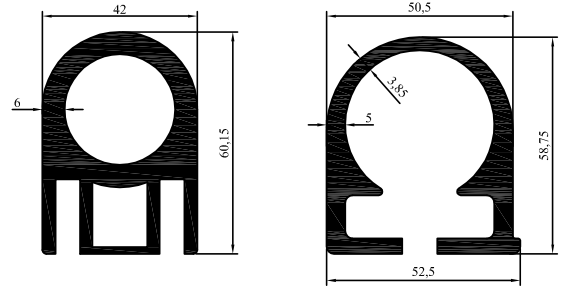

2001-16  
1,310 kg/m

1

4.01 L.03 REV:012.01.2012  
REV:005.10.2015

ÖZEN ALÜMİNYUM

KAYKAY MALZEME  
PROFİLLERİ

2000-83  
1,428 kg/m

2000-81  
1,168 kg/m

2001-17  
2,992 kg/m