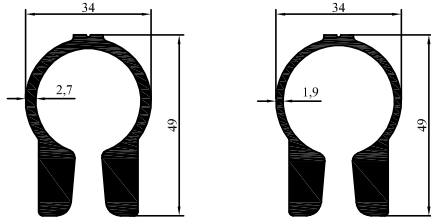

2001-15
1,494 kg/m

2001-16
1,310 kg/m

1

4.01 L.03 REV:012.01.2012
REV:005.10.2015

ÖZEN ALÜMİNYUM

KAYKAY MALZEME
PROFİLLERİ