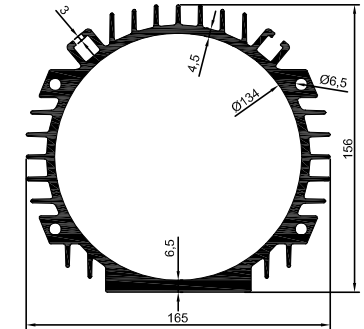

2008-80-A  
25.340 kg/m

3535  
9.727 kg/m

2

4.01 L.03 REV:0 12.01.2012  
REV:0 05.10.2015

ÖZEN ALÜMİNYUM

MOTOR GÖVDESİ  
PROFİLLERİ

3497  
11.070 kg/m

3395  
13.513 kg/m

3

4.01 L.03 REV:0 12.01.2012  
REV:0 05.10.2015

ÖZEN ALÜMİNYUM

MOTOR GÖVDESİ  
PROFİLLERİ

3399  
10.606 kg/m

3496  
12.035 kg/m

4

4.01 L.03 REV:0 12.01.2012  
REV:0 05.10.2015

ÖZEN ALÜMİNYUM

MOTOR GÖVDESİ  
PROFİLLERİ

3561  
12,786 kg/m

3562  
6,851 kg/m

5

4.01 L.03 REV:0 12.01.2012  
REV:0 05.10.2015

ÖZEN ALÜMİNYUM

MOTOR GÖVDESİ  
PROFİLLERİ