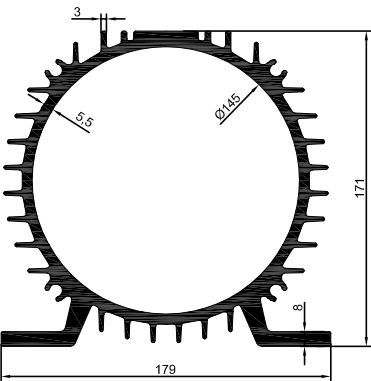

ÖZEN ALÜMİNYUM

MOTOR GÖVDESİ  
PROFİLLERİ

3156  
16.165 kg/m

3155  
7.094 kg/m

1

4.01 L.03 REV:0 12.01.2012  
REV:0 05.10.2015

ÖZEN ALÜMİNYUM

MOTOR GÖVDESİ  
PROFİLLERİ

2008-80-A  
25.340 kg/m

3535  
9.727 kg/m

2

4.01 L.03 REV:0 12.01.2012  
REV:0 05.10.2015

ÖZEN ALÜMİNYUM

MOTOR GÖVDESİ  
PROFİLLERİ

3497  
11.070 kg/m

3395  
13.513 kg/m

3

4.01 L.03 REV:0 12.01.2012  
REV:0 05.10.2015

ÖZEN ALÜMİNYUM

MOTOR GÖVDESİ  
PROFİLLERİ

3399  
10.606 kg/m

3496  
12.035 kg/m

4

4.01 L.03 REV:0 12.01.2012  
REV:0 05.10.2015

ÖZEN ALÜMİNYUM

MOTOR GÖVDESİ  
PROFİLLERİ

3561  
12,786 kg/m

3562  
6,851 kg/m

5

4.01 L.03 REV:0 12.01.2012  
REV:0 05.10.2015

ÖZEN ALÜMİNYUM

MOTOR GÖVDESİ  
PROFİLLERİ