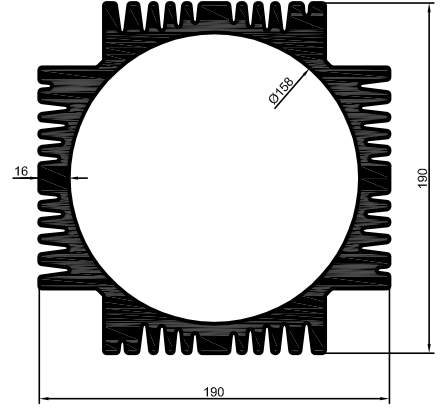

ÖZEN ALÜMİNYUM

MOTOR GÖVDESİ  
PROFİLLERİ

3156  
16.165 kg/m

3155  
7.094 kg/m

1

4.01 L.03 REV:0 12.01.2012  
REV:0 05.10.2015

ÖZEN ALÜMİNYUM

MOTOR GÖVDESİ  
PROFİLLERİ

2008-80-A  
25.340 kg/m

3535  
9.727 kg/m

2

4.01 L.03 REV:0 12.01.2012  
REV:0 05.10.2015

ÖZEN ALÜMİNYUM

MOTOR GÖVDESİ  
PROFİLLERİ

3497  
11.070 kg/m

3395  
13.513 kg/m

3

4.01 L.03 REV:0 12.01.2012  
REV:0 05.10.2015

ÖZEN ALÜMİNYUM

MOTOR GÖVDESİ  
PROFİLLERİ

3399  
10.606 kg/m

3496  
12.035 kg/m

4

4.01 L.03 REV:0 12.01.2012  
REV:0 05.10.2015