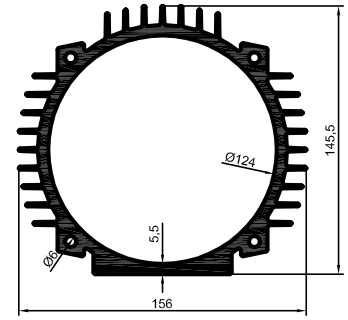

ÖZEN ALÜMİNYUM

MOTOR GÖVDESİ  
PROFİLLERİ

3156  
16.165 kg/m

3155  
7.094 kg/m

1

4.01 L.03 REV:0 12.01.2012  
REV:0 05.10.2015

ÖZEN ALÜMİNYUM

MOTOR GÖVDESİ  
PROFİLLERİ

2008-80-A  
25.340 kg/m

3535  
9.727 kg/m

2

4.01 L.03 REV:0 12.01.2012  
REV:0 05.10.2015

ÖZEN ALÜMİNYUM

MOTOR GÖVDESİ  
PROFİLLERİ

3497  
11.070 kg/m

3395  
13.513 kg/m

3

4.01 L.03 REV:0 12.01.2012  
REV:0 05.10.2015

ÖZEN ALÜMİNYUM

MOTOR GÖVDESİ  
PROFİLLERİ

3399  
10.606 kg/m

3496  
12.035 kg/m

4

4.01 L.03 REV:0 12.01.2012  
REV:0 05.10.2015

ÖZEN ALÜMİNYUM

MOTOR GÖVDESİ  
PROFİLLERİ

3561  
12,786 kg/m

3562  
6,851 kg/m

5

4.01 L.03 REV:0 12.01.2012  
REV:0 05.10.2015

ÖZEN ALÜMİNYUM

MOTOR GÖVDESİ  
PROFİLLERİ