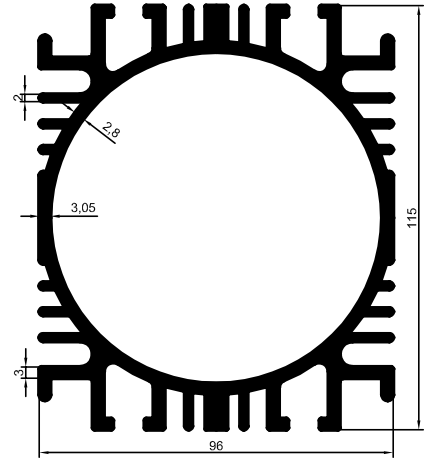

ÖZEN ALÜMİNYUM

MOTOR GÖVDESİ  
PROFİLLERİ

3561  
12,786 kg/m

3562  
6,851 kg/m

5

4.01 L.03 REV:0 12.01.2012  
REV:0 05.10.2015

ÖZEN ALÜMİNYUM

MOTOR GÖVDESİ  
PROFİLLERİ