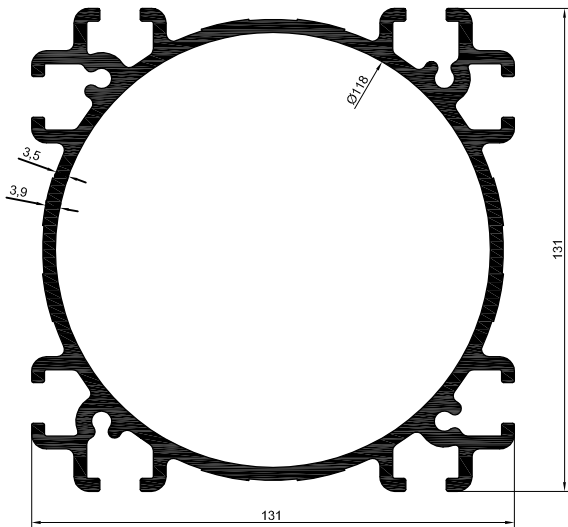

3811  
5,427 kg/m

6

4.01 L.03 REV:0 12.01.2012  
REV:0 05.10.2015

ÖZEN ALÜMİNYUM

MOTOR GÖVDESİ  
PROFİLLERİ

3048  
6,806 kg/m

7

4.01 L.03 REV:0 12.01.2012  
REV:0 05.10.2015