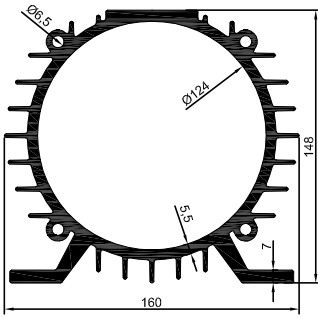

2008-80-A  
25.340 kg/m

3535  
9.727 kg/m

2

4.01 L.03 REV:0 12.01.2012  
REV:0 05.10.2015

ÖZEN ALÜMİNYUM

MOTOR GÖVDESİ  
PROFİLLERİ

3497  
11.070 kg/m

3395  
13.513 kg/m

3

4.01 L.03 REV:0 12.01.2012  
REV:0 05.10.2015

ÖZEN ALÜMİNYUM

MOTOR GÖVDESİ  
PROFİLLERİ

3399  
10.606 kg/m

3496  
12.035 kg/m

4

4.01 L.03 REV:0 12.01.2012  
REV:0 05.10.2015