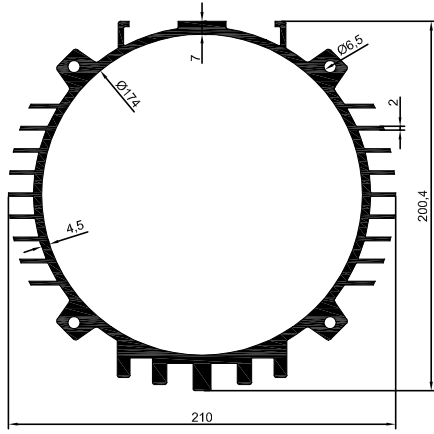

3

4.01 L.03 REV:0 12.01.2012  
REV:0 05.10.2015

ÖZEN ALÜMİNYUM

MOTOR GÖVDESİ  
PROFİLLERİ

3399  
10.606 kg/m

3496  
12.035 kg/m

4

4.01 L.03 REV:0 12.01.2012  
REV:0 05.10.2015

ÖZEN ALÜMİNYUM

MOTOR GÖVDESİ  
PROFİLLERİ

3561  
12,786 kg/m

3562  
6,851 kg/m

5

4.01 L.03 REV:0 12.01.2012  
REV:0 05.10.2015

ÖZEN ALÜMİNYUM

MOTOR GÖVDESİ  
PROFİLLERİ