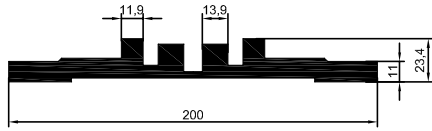

3562
6,851 kg/m

5

4.01 L.03 REV:0 12.01.2012
REV:0 05.10.2015

ÖZEN ALÜMİNYUM

MOTOR GÖVDESİ
PROFİLLERİ