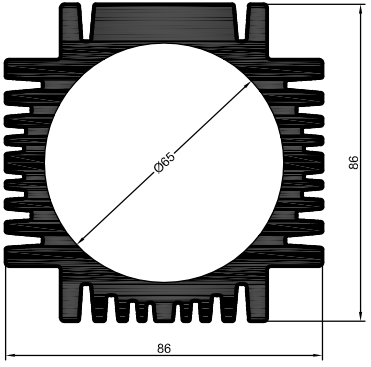

ÖZEN ALÜMİNYUM

MOTOR GÖVDESİ  
PROFİLLERİ

3156  
16.165 kg/m

3155  
7.094 kg/m

1

4.01 L.03 REV:0 12.01.2012  
REV:0 05.10.2015

ÖZEN ALÜMİNYUM

MOTOR GÖVDESİ  
PROFİLLERİ

2008-80-A  
25.340 kg/m

3535  
9.727 kg/m

2

4.01 L.03 REV:0 12.01.2012  
REV:0 05.10.2015

ÖZEN ALÜMİNYUM

MOTOR GÖVDESİ  
PROFİLLERİ

3497  
11.070 kg/m

3395  
13.513 kg/m

3

4.01 L.03 REV:0 12.01.2012  
REV:0 05.10.2015

ÖZEN ALÜMİNYUM

MOTOR GÖVDESİ  
PROFİLLERİ

3399  
10.606 kg/m

3496  
12.035 kg/m

4

4.01 L.03 REV:0 12.01.2012  
REV:0 05.10.2015