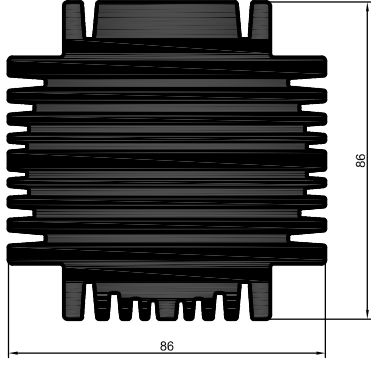

ÖZEN ALÜMİNYUM

MOTOR GÖVDESİ  
PROFİLLERİ

3156  
16.165 kg/m

3155  
7.094 kg/m

1

4.01 L.03 REV:0 12.01.2012  
REV:0 05.10.2015

ÖZEN ALÜMİNYUM

MOTOR GÖVDESİ  
PROFİLLERİ

2008-80-A  
25.340 kg/m

3535  
9.727 kg/m

2

4.01 L.03 REV:0 12.01.2012  
REV:0 05.10.2015

ÖZEN ALÜMİNYUM

MOTOR GÖVDESİ  
PROFİLLERİ

3497  
11.070 kg/m

3395  
13.513 kg/m

3

4.01 L.03 REV:0 12.01.2012  
REV:0 05.10.2015

ÖZEN ALÜMİNYUM

MOTOR GÖVDESİ  
PROFİLLERİ

3399  
10.606 kg/m

3496  
12.035 kg/m

4

4.01 L.03 REV:0 12.01.2012  
REV:0 05.10.2015