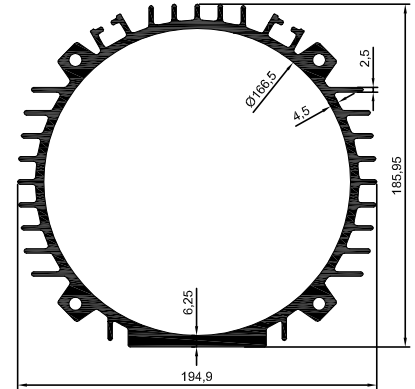

3

4.01 L.03 REV:0 12.01.2012  
REV:0 05.10.2015

ÖZEN ALÜMİNYUM

MOTOR GÖVDESİ  
PROFİLLERİ

3399  
10.606 kg/m

3496  
12.035 kg/m

4

4.01 L.03 REV:0 12.01.2012  
REV:0 05.10.2015

ÖZEN ALÜMİNYUM

MOTOR GÖVDESİ  
PROFİLLERİ

3561  
12,786 kg/m

3562  
6,851 kg/m

5

4.01 L.03 REV:0 12.01.2012  
REV:0 05.10.2015

ÖZEN ALÜMİNYUM

MOTOR GÖVDESİ  
PROFİLLERİ