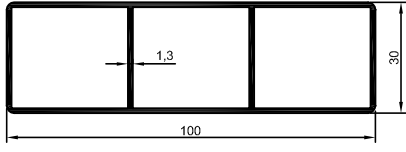

ÖZEN ALÜMİNYUM

TIR KASASI BRANDA  
PROFİLLERİ

4569  
1,081 kg/m