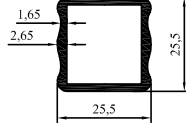

ÖZEN ALÜMİNYUM

SANDALYE PROFİLLERİ

2004-65
0,419 kg/m

2004-60
0,257 kg/m

2014-32
0,667 kg/m

2012-25
0,444 kg/m

2003-26
0,641 kg/m

2015-74
0,516 kg/m