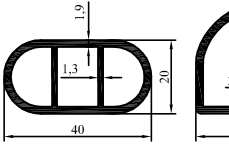

ÖZEN ALÜMİNYUM

SANDALYE PROFİLLERİ

2004-65
0,419 kg/m

2004-60
0,257 kg/m

2014-32
0,667 kg/m

2012-25
0,444 kg/m

2003-26
0,641 kg/m

2015-74
0,516 kg/m

2003-148
0,610 kg/m

2014-31
1,024 kg/m

2002-136
0,708 kg/m

1

4.01 L.03 REV:0 12.01.2012
REV:0 06.10.2015

ÖZEN ALÜMİNYUM

SANDALYE PROFİLLERİ

81-37
1,158 kg/m