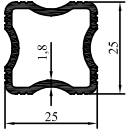

ÖZEN ALÜMİNYUM

SANDALYE PROFİLLERİ

2004-65
0,419 kg/m

2004-60
0,257 kg/m

2014-32
0,667 kg/m

2012-25
0,444 kg/m

2003-26
0,641 kg/m

2015-74
0,516 kg/m

2003-148
0,610 kg/m

2014-31
1,024 kg/m

2002-136
0,708 kg/m

1

4.01 L.03 REV:0 12.01.2012
REV:0 06.10.2015

ÖZEN ALÜMİNYUM

SANDALYE PROFİLLERİ

81-37
1,158 kg/m