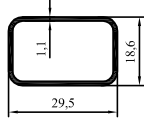

2004-60
0,257 kg/m