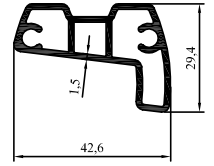

81-08
0,390 kg/m

99-70
0,412 kg/m

2014-15
0,661 kg/m

2014-16
0,550 kg/m

2014-17
0,677 kg/m

2

4.01 L.03 REV:0 12.01.2012
REV:1 06.04.2016

ÖZEN ALÜMİNYUM

SANDALYE PROFİLLERİ

2000-15
0,375 kg/m

99-22
0,318 kg/m

3

4.01 L.03 REV:0 12.01.2012
REV:0 06.10.2015