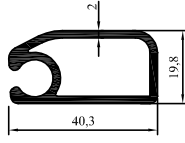

ÖZEN ALÜMİNYUM

SANDALYE PROFİLLERİ

2004-65
0,419 kg/m

2004-60
0,257 kg/m

2014-32
0,667 kg/m

2012-25
0,444 kg/m

2003-26
0,641 kg/m

2015-74
0,516 kg/m

2003-148
0,610 kg/m

2014-31
1,024 kg/m

2002-136
0,708 kg/m

1

4.01 L.03 REV:0 12.01.2012
REV:0 06.10.2015

ÖZEN ALÜMİNYUM

SANDALYE PROFİLLERİ

81-37
1,158 kg/m