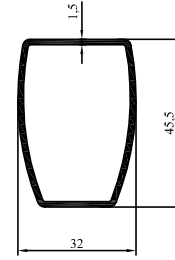

2014-16
0,550 kg/m