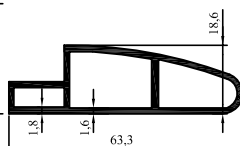

ÖZEN ALÜMİNYUM

SANDALYE PROFİLLERİ

2004-65
0,419 kg/m

2004-60
0,257 kg/m

2014-32
0,667 kg/m

2012-25
0,444 kg/m

2003-26
0,641 kg/m

2015-74
0,516 kg/m

2003-148
0,610 kg/m

2014-31
1,024 kg/m

2002-136
0,708 kg/m

1

4.01 L.03 REV:0 12.01.2012
REV:0 06.10.2015

ÖZEN ALÜMİNYUM

SANDALYE PROFİLLERİ

81-37
1,158 kg/m