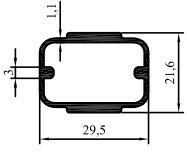

ÖZEN ALÜMİNYUM

SANDALYE PROFİLLERİ

2004-65
0,419 kg/m