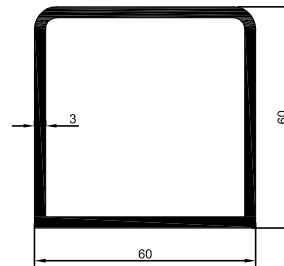

99-79
0,430 kg/m

3877
1,854 kg/m

3833
1,822 kg/m

4666
1,833 kg/m

4535
2,368 kg/m

ÖZEN ALÜMİNYUM

TENTE
BRANDA PROFİLLERİ

4690
0,256 kg/m