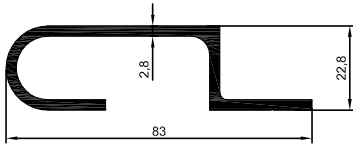

12

4.01 L.03 REV:0 12.01.2012
REV:3 23.07.2019

ÖZEN ALÜMİNYUM

TENTE
BRANDA PROFİLLERİ

4017
7,146 kg/m

3713
1,068 kg/m

2009-48
0,627 kg/m

2002-130
0,229 kg/m