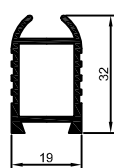

99-79
0,430 kg/m

3877
1,854 kg/m

3833
1,822 kg/m

4666
1,833 kg/m

4535
2,368 kg/m

ÖZEN ALÜMİNYUM

TENTE
BRANDA PROFİLLERİ

4690
0,256 kg/m