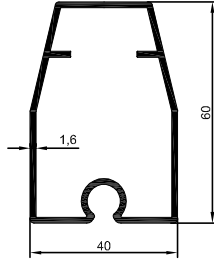

3729
0,924 kg/m