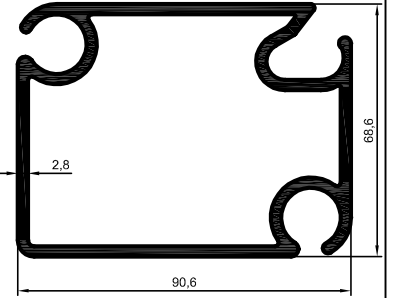

4665
6,826 kg/m

11

4.01 L.03 REV:0 12.01.2012
REV:2 23.07.2019

ÖZEN ALÜMİNYUM

TENTE
BRANDA PROFİLLERİ

4514
2,129 kg/m

3759
2,878 kg/m

4061
2,878 kg/m