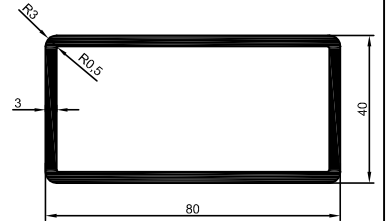

99-79
0,430 kg/m

3877
1,854 kg/m

3833
1,822 kg/m

4666
1,833 kg/m

4535
2,368 kg/m

ÖZEN ALÜMİNYUM

TENTE
BRANDA PROFİLLERİ

4690
0,256 kg/m