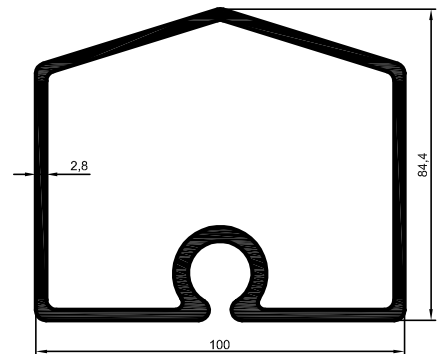

4.01 L.03 REV:0 12.01.2012
REV:0 26.11.2018

ÖZEN ALÜMİNYUM

TENTE
BRANDA PROFİLLERİ

3871
2,900 kg/m

4019
3,076 kg/m

15

4.01 L.03 REV:0 12.01.2012
REV:1 13.12.2019

ÖZEN ALÜMİNYUM