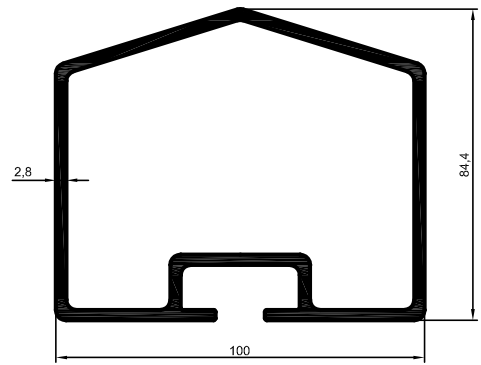

3871
2,900 kg/m