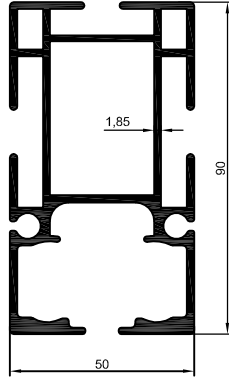

TENTE
BRANDA PROFİLLERİ

20

4.01 L.03 REV:0 12.01.2012
REV:0 26.11.2018

ÖZEN ALÜMİNYUM

TENTE
BRANDA PROFİLLERİ

3180
2,541 kg/m

21

4.01 L.03 REV:0 12.01.2012
REV:0 26.11.2018