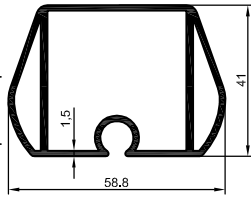

3179
1,127 kg/m