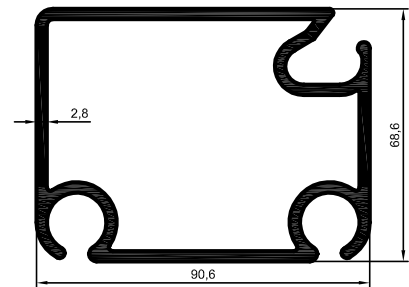

4665
6,826 kg/m

11

4.01 L.03 REV:0 12.01.2012
REV:2 23.07.2019

ÖZEN ALÜMİNYUM

TENTE
BRANDA PROFİLLERİ

4514
2,129 kg/m

3759
2,878 kg/m

4061
2,878 kg/m