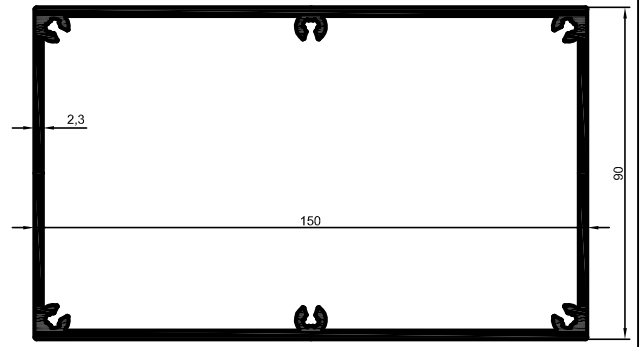

3711
3,718 kg/m

3722
3,343 kg/m

ÖZEN ALÜMİNYUM

TENTE
BRANDA PROFİLLERİ

4.01 L.03 REV:0 12.01.2012
REV:0 06.10.2015

3

ÖZEN ALÜMİNYUM

TENTE
BRANDA PROFİLLERİ