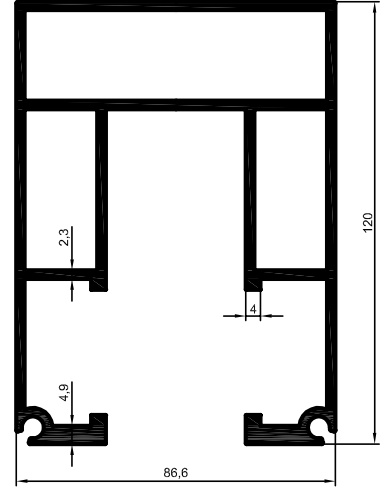

3727
4,007 kg/m

22

4.01 L.03 REV:0 12.01.2012
REV:0 26.11.2018

ÖZEN ALÜMİNYUM

TENTE
BRANDA PROFİLLERİ