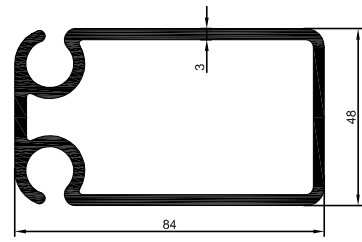

3980
2,331 kg/m

6

4.01 L.03 REV:0 12.01.2012
REV:3 12.12.2019

ÖZEN ALÜMİNYUM

TENTE
BRANDA PROFİLLERİ