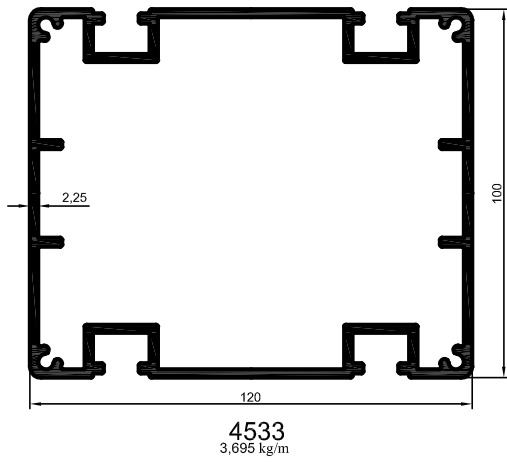

TENTE
BRANDA PROFİLLERİ

18

4.01 L.03 REV:0 12.01.2012
REV:0 26.11.2018

ÖZEN ALÜMİNYUM

TENTE
BRANDA PROFİLLERİ

19

4.01 L.03 REV:0 12.01.2012
REV:0 26.11.2018

ÖZEN ALÜMİNYUM