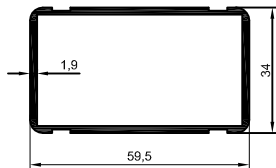

2000-62
0,843 kg/m