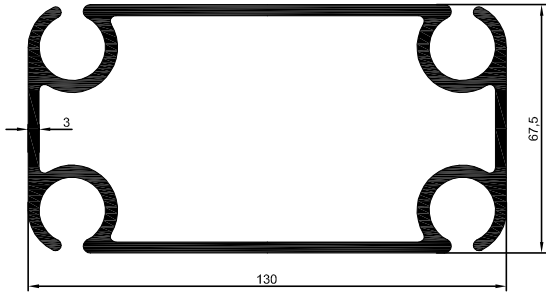

ÖZEN ALÜMİNYUM

TENTE
BRANDA PROFİLLERİ

3834
4,155 kg/m