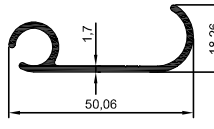

99-79
0,430 kg/m

3877
1,854 kg/m

3833
1,822 kg/m

4666
1,833 kg/m

4535
2,368 kg/m

ÖZEN ALÜMİNYUM

TENTE
BRANDA PROFİLLERİ

4690
0,256 kg/m