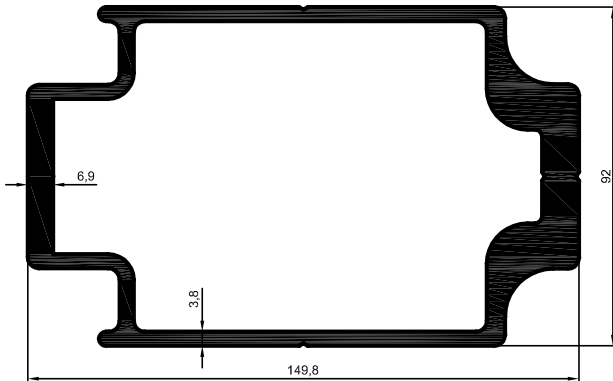

TENTE
BRANDA PROFİLLERİ

4075
11,097 kg/m

3728
1,562 kg/m

10

4.01 L.03 REV:0 12.01.2012
REV:1 18.04.2017

ÖZEN ALÜMİNYUM

TENTE
BRANDA PROFİLLERİ

4664
5,400 kg/m