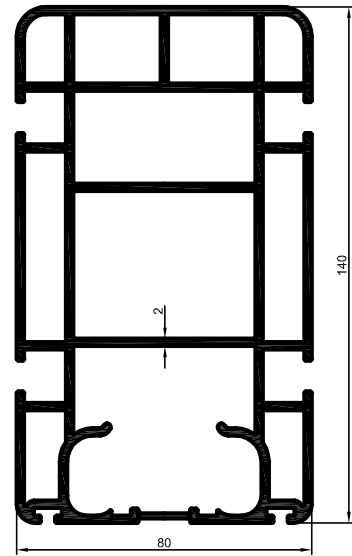

4536
5,207 kg/m

24

4.01 L.03 REV:0 12.01.2012
REV:0 26.11.2018