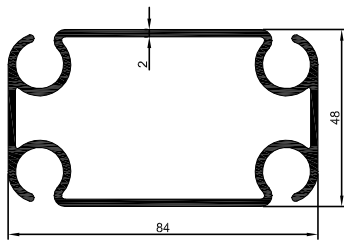

ÖZEN ALÜMİNYUM

TENTE
BRANDA PROFİLLERİ

3980
2,331 kg/m

6

4.01 L.03 REV:0 12.01.2012
REV:3 12.12.2019

ÖZEN ALÜMİNYUM

TENTE
BRANDA PROFİLLERİ

4271
1,765 kg/m