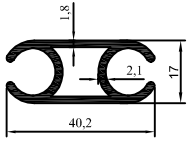

12

4.01 L.03 REV:0 12.01.2012
REV:3 23.07.2019

ÖZEN ALÜMİNYUM

TENTE
BRANDA PROFİLLERİ

4017
7,146 kg/m

3713
1,068 kg/m

2009-48
0,627 kg/m

2002-130
0,229 kg/m