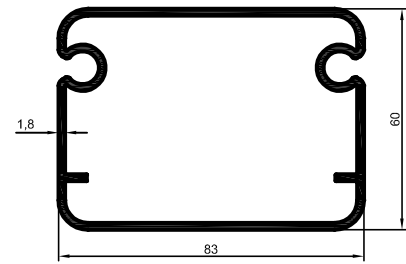

3728
1,562 kg/m

10

4.01 L.03 REV:0 12.01.2012
REV:1 18.04.2017

ÖZEN ALÜMİNYUM

TENTE
BRANDA PROFİLLERİ