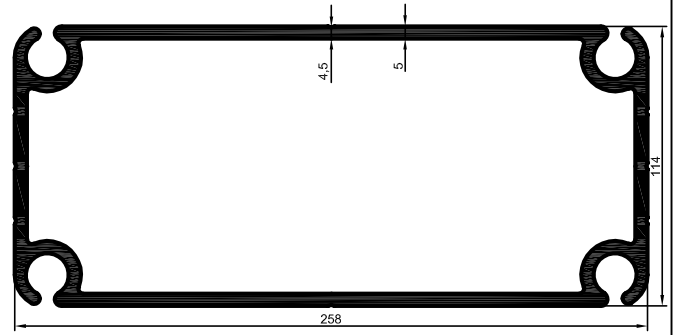

4075
11,097 kg/m