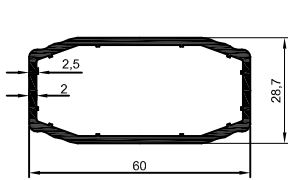

2002-131
0,902 kg/m