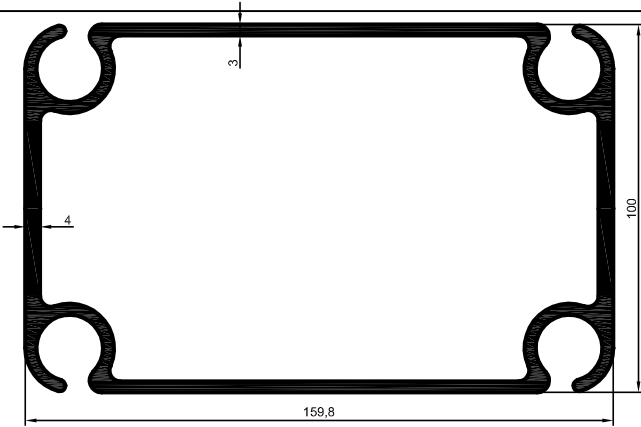

TENTE
BRANDA PROFİLLERİ

4075
11,097 kg/m

3728
1,562 kg/m

10

4.01 L.03 REV:0 12.01.2012
REV:1 18.04.2017

ÖZEN ALÜMİNYUM

TENTE
BRANDA PROFİLLERİ

4664
5,400 kg/m