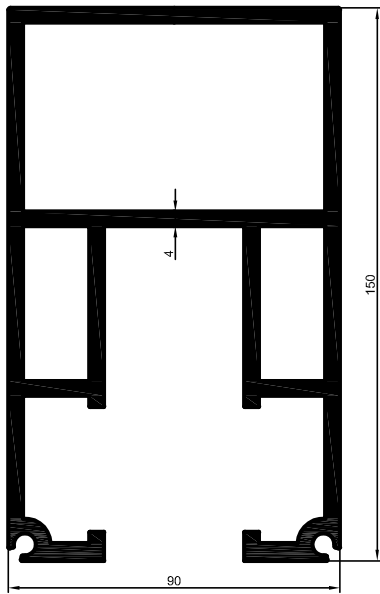

ÖZEN ALÜMİNYUM

TENTE
BRANDA PROFİLLERİ

3727
4,007 kg/m

22

4.01 L.03 REV:0 12.01.2012
REV:0 26.11.2018

ÖZEN ALÜMİNYUM

TENTE
BRANDA PROFİLLERİ

3710
7,134 kg/m