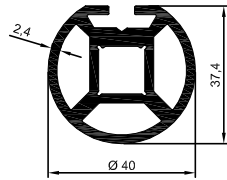

3712
1,424 kg/m