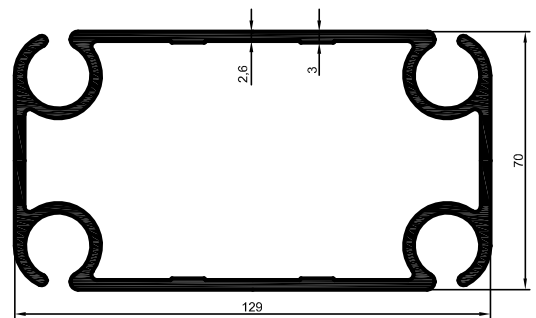

4055
2,992 kg/m

7

4.01 L.03 REV:0 12.01.2012
REV:3 18.04.2017

ÖZEN ALÜMİNYUM

TENTE
BRANDA PROFİLLERİ

3875
2,824 kg/m

3996
3,604 kg/m

8