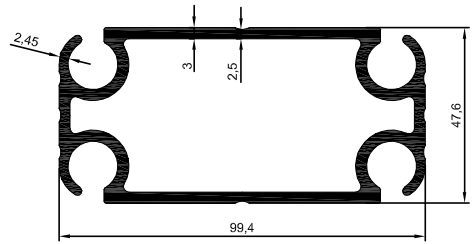

4055
2,992 kg/m

7

4.01 L.03 REV:0 12.01.2012
REV:3 18.04.2017

ÖZEN ALÜMİNYUM

TENTE
BRANDA PROFİLLERİ

3875
2,824 kg/m

3996
3,604 kg/m

8