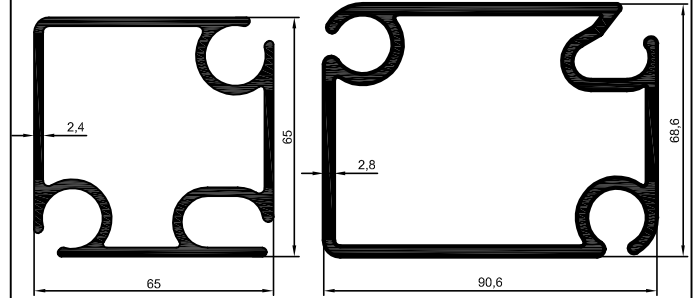

4665
6,826 kg/m

11

4.01 L.03 REV:0 12.01.2012
REV:2 23.07.2019

ÖZEN ALÜMİNYUM

TENTE
BRANDA PROFİLLERİ

4514
2,129 kg/m

3759
2,878 kg/m

4061
2,878 kg/m