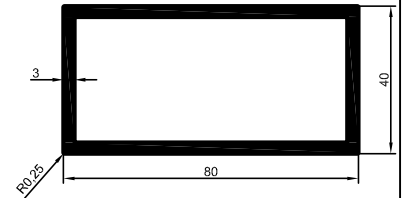

99-79
0,430 kg/m

3877
1,854 kg/m

3833
1,822 kg/m

4666
1,833 kg/m

4535
2,368 kg/m

ÖZEN ALÜMİNYUM

TENTE
BRANDA PROFİLLERİ

4690
0,256 kg/m