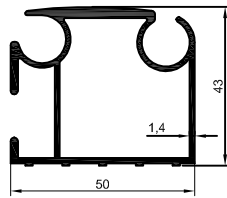

2000-61
0,968 kg/m

5

4.01 L.03 REV:0 12.01.2012
REV:3 25.10.2019

ÖZEN ALÜMİNYUM

TENTE
BRANDA PROFİLLERİ