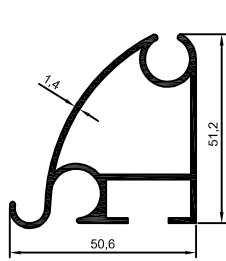

2002-132
0,868 kg/m