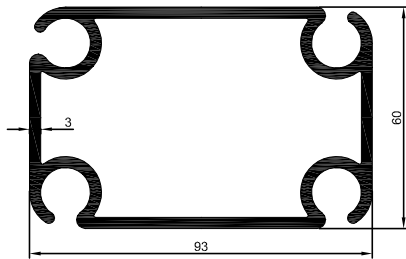

ÖZEN ALÜMİNYUM

TENTE
BRANDA PROFİLLERİ

3980
2,331 kg/m

6

4.01 L.03 REV:0 12.01.2012
REV:3 12.12.2019

ÖZEN ALÜMİNYUM

TENTE
BRANDA PROFİLLERİ

4271
1,765 kg/m