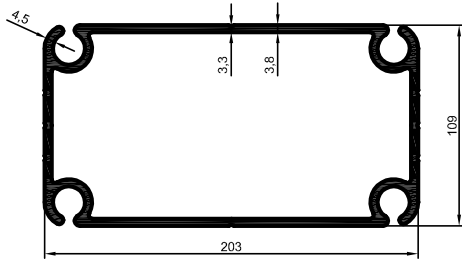

4.01 L.03 REV:0 12.01.2012
REV:2 18.04.2017

ÖZEN ALÜMİNYUM

TENTE
BRANDA PROFİLLERİ

3834
4,155 kg/m

3872
7,545 kg/m

9

4.01 L.03 REV:0 12.01.2012
REV:5 18.04.2017

ÖZEN ALÜMİNYUM