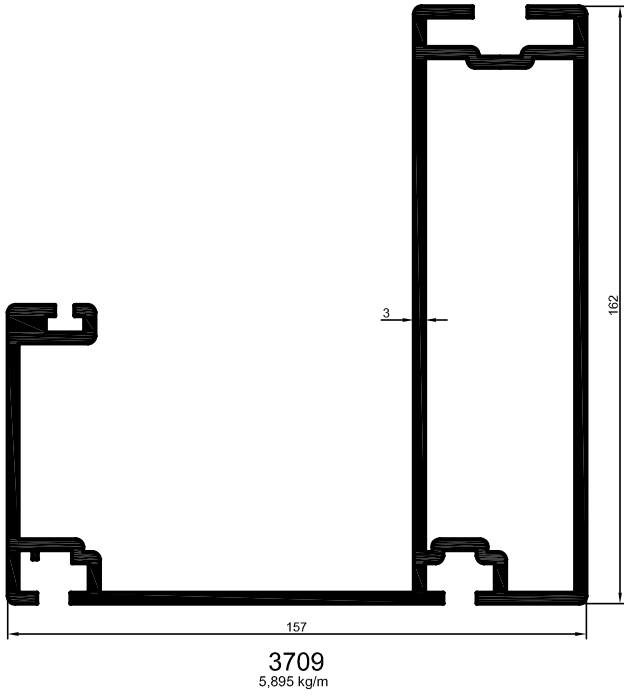

TENTE
BRANDA PROFİLLERİ

16

4.01 L.03 REV:0 12.01.2012
REV:0 23.07.2019

ÖZEN ALÜMİNYUM

TENTE
BRANDA PROFİLLERİ

17

4.01 L.03 REV:0 12.01.2012
REV:0 26.11.2018

ÖZEN ALÜMİNYUM