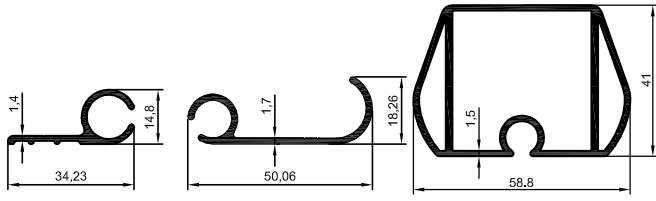

99-79
0,430 kg/m

3877
1,854 kg/m

3833
1,822 kg/m

4666
1,833 kg/m

4535
2,368 kg/m

ÖZEN ALÜMİNYUM

TENTE
BRANDA PROFİLLERİ

4690
0,256 kg/m