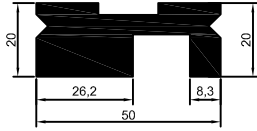

2006-120
2,029 kg/m