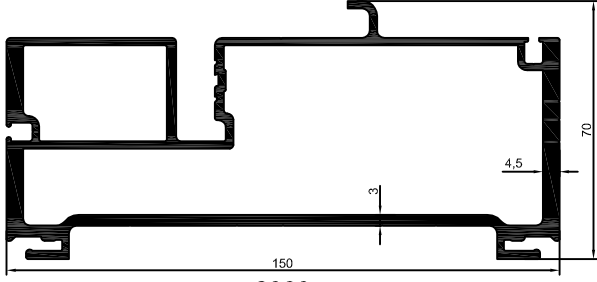

ÖZEL PROFİLLER

2909
4,172 kg/m

2915
6,258 kg/m

3547
6,129 kg/m

25

4.01 L.03 REV:0 12.01.2012
REV:008.10.2015

ÖZEN ALÜMİNYUM

ÖZEL PROFİLLER