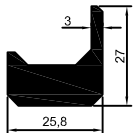

4.01 L.03 REV:0 12.01.2012
REV:0 12.10.2015

ÖZEN ALÜMİNYUM

ÖZEL PROFİLLER

3667
1,062 kg/m

2005-78
1,085 kg/m

2004-150 / 2006-132
0,916 kg/m

2005-16
1,813 kg/m

2015-95
0,883 kg/m