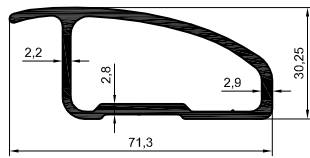

4.01 L.03 REV:0 12.01.2012
REV:0 12.10.2015

ÖZEN ALÜMİNYUM

ÖZEL PROFİLLER

3667
1,062 kg/m

2005-78
1,085 kg/m

2004-150 / 2006-132
0,916 kg/m

2005-16
1,813 kg/m

2015-95
0,883 kg/m