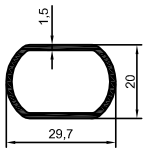

2016-36
0,326 kg/m