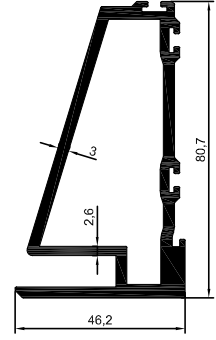

4043
2,135 kg/m

106

ÖZEN ALÜMİNYUM

ÖZEL PROFİLLER