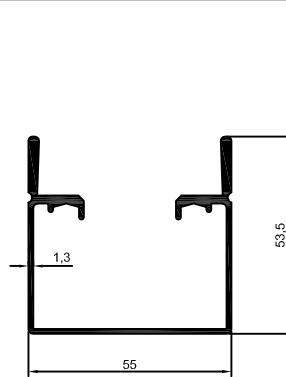

ÖZEL PROFİLLER

86-77
0,872 kg/m

86-90
1,462 kg/m

87-7
0,940 kg/m

85-89
1,457 kg/m

64

4.01 L.03 REV:012.01.2012
REV:012.10.2015

ÖZEN ALÜMİNYUM