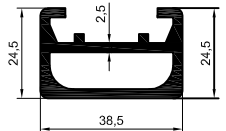

2005-75
0,946 kg/m

82

4.01 L.03 REV:012.01.2012
REV:012.10.2015

ÖZEN ALÜMİNYUM

ÖZEL PROFİLLER