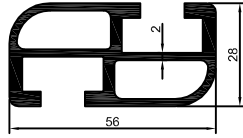

86-91
1,357 kg/m