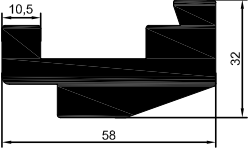

95-68
10,685 kg/m

68

4.01 L.03 REV:0 12.01.2012
REV:0 12.10.2015

ÖZEN ALÜMİNYUM

ÖZEL PROFİLLER

2007-97
2,536 kg/m

2004-151 / 2006-131
2,086 kg/m

2015-96
2,780 kg/m