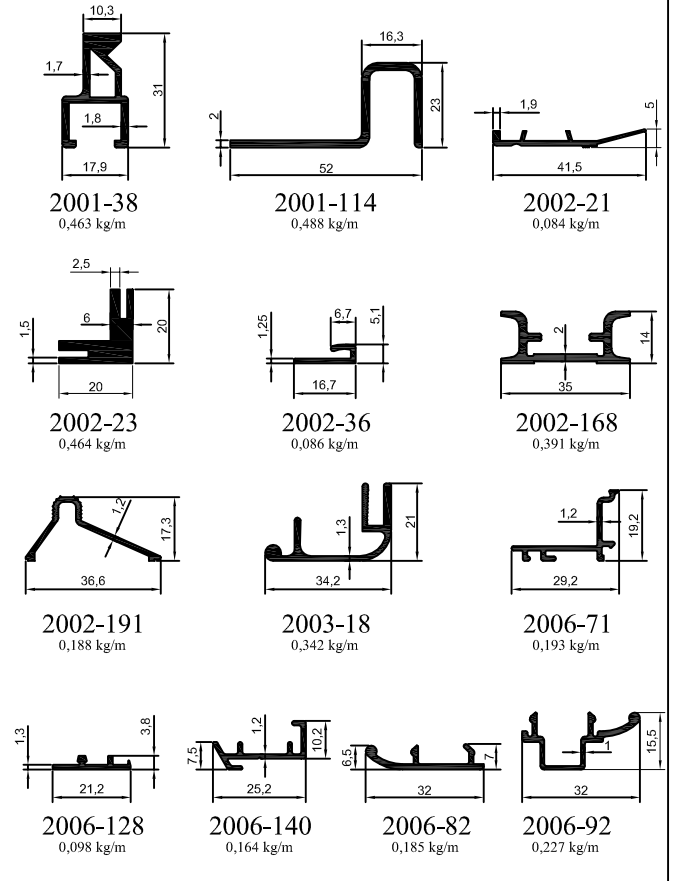

94

4.01 L.03 REV:012.01.2012
REV:012.10.2015

ÖZEN ALÜMİNYUM

ÖZEL PROFİLLER