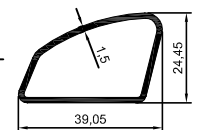

2013-13
0,416 kg/m