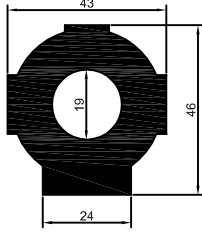

ÖZEN ALÜMİNYUM

ÖZEL PROFİLLER

3240
0,342 kg/m

2007-83
1,142 kg/m

2019-08
2,594 kg/m

90-3
3,313 kg/m

89-49
3,975 kg/m

88-8
4,289 kg/m