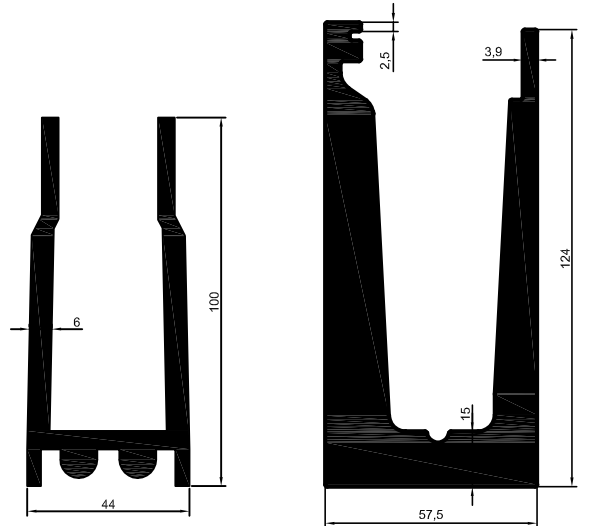

ÖZEL PROFİLLER

2909
4,172 kg/m

2915
6,258 kg/m

3547
6,129 kg/m

25

4.01 L.03 REV:0 12.01.2012
REV:008.10.2015

ÖZEN ALÜMİNYUM

ÖZEL PROFİLLER