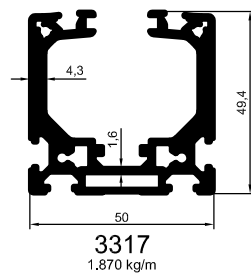

55

4.01 L.03 REV:012.01.2012
REV:012.10.2015

ÖZEN ALÜMİNYUM

ÖZEL PROFİLLER