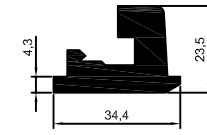

89-67
0,880 kg/m

87

4.01 L.03 REV:0 12.01.2012
REV:1 31.03.2016

ÖZEN ALÜMİNYUM

ÖZEL PROFİLLER

86-80
1,016 kg/m

2000-14
1,252 kg/m

98-30
0,520 kg/m