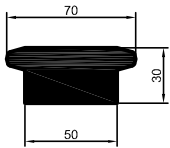

85-87
0,857 kg/m

4651
4,462 kg/m

42

4.01 L.03 REV:0 12.01.2012
REV:3 13.12.2019

ÖZEN ALÜMİNYUM

ÖZEL PROFİLLER

2008-49-B
4,551 kg/m

2008-48-B
5,906 kg/m