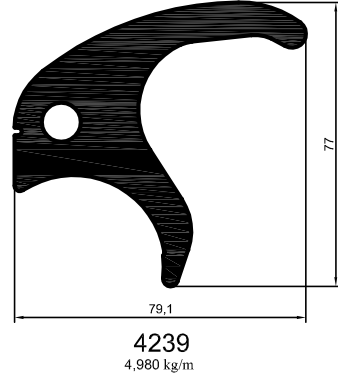

4227
0,682 kg/m

ÖZEN ALÜMİNYUM

ÖZEL PROFİLLER

113

4.01 L.03 REV:0 12.01.2012
REV:1 12.12.2019

ÖZEN ALÜMİNYUM

ÖZEL PROFİLLER

114