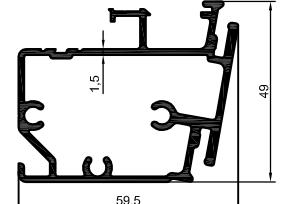

3221
1,237 kg/m