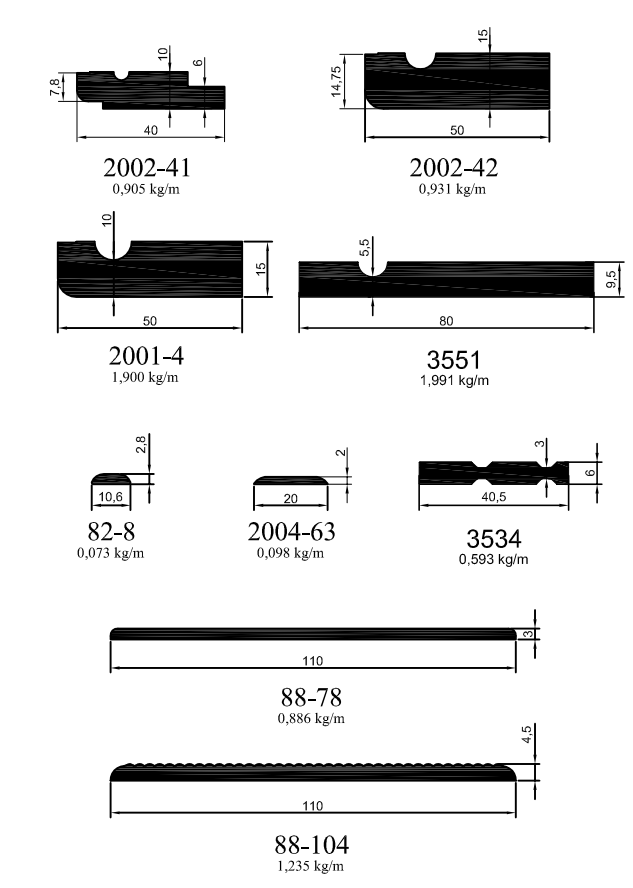

24

4.01 L.03 REV:012.01.2012
REV:008.10.2015