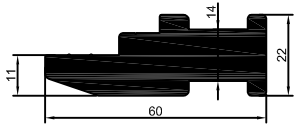

2005-30
2,378 kg/m