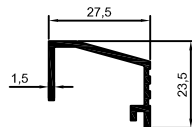

ÖZEN ALÜMİNYUM

ÖZEL PROFİLLER

85-50
0,319 kg/m

85-48
0,488 kg/m

86-51
0,261 kg/m

90-18
0,258 kg/m

2010-85 / 2016-21
2,093 kg/m

2010-86 / 2016-22
1,277 kg/m