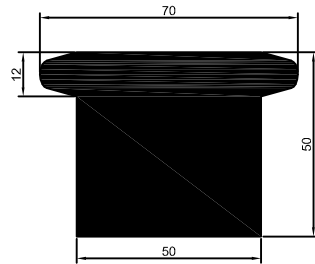

2007-90
7,261 kg/m

43

4.01 L.03 REV:0 12.01.2012
REV:0 08.10.2015

ÖZEN ALÜMİNYUM

ÖZEL PROFİLLER