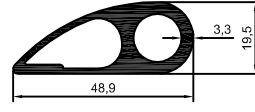

2018-30
0,376 kg/m

2003-184
3,381 kg/m

2004-16
2,312 kg/m

85

4.01 L.03 REV:0 12.01.2012
REV:4.03.05.2019

ÖZEN ALÜMİNYUM

ÖZEL PROFİLLER

4701
0,432 kg/m