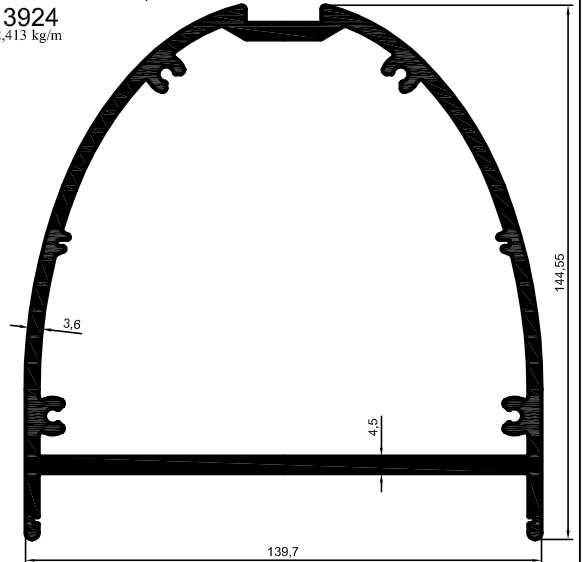

3951
5,724 kg/m

80

4.01 L.03 REV:012.01.2012
REV:012.10.2015