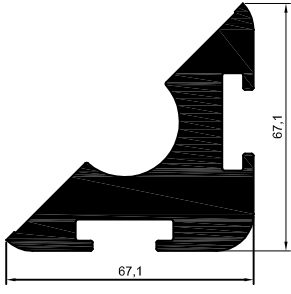

2000-109
5,994 kg/m

2000-41
1,970 kg/m

2000-89
8,187 kg/m

72

4.01 L.03 REV:0 12.01.2012
REV:0 12.10.2015

ÖZEN ALÜMİNYUM

ÖZEL PROFİLLER

2003-68
4,411 kg/m