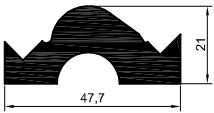

85-85
1,562 kg/m