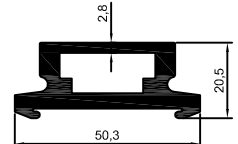

89-67
0,880 kg/m

87

4.01 L.03 REV:0 12.01.2012
REV:1 31.03.2016

ÖZEN ALÜMİNYUM

ÖZEL PROFİLLER

86-80
1,016 kg/m

2000-14
1,252 kg/m

98-30
0,520 kg/m