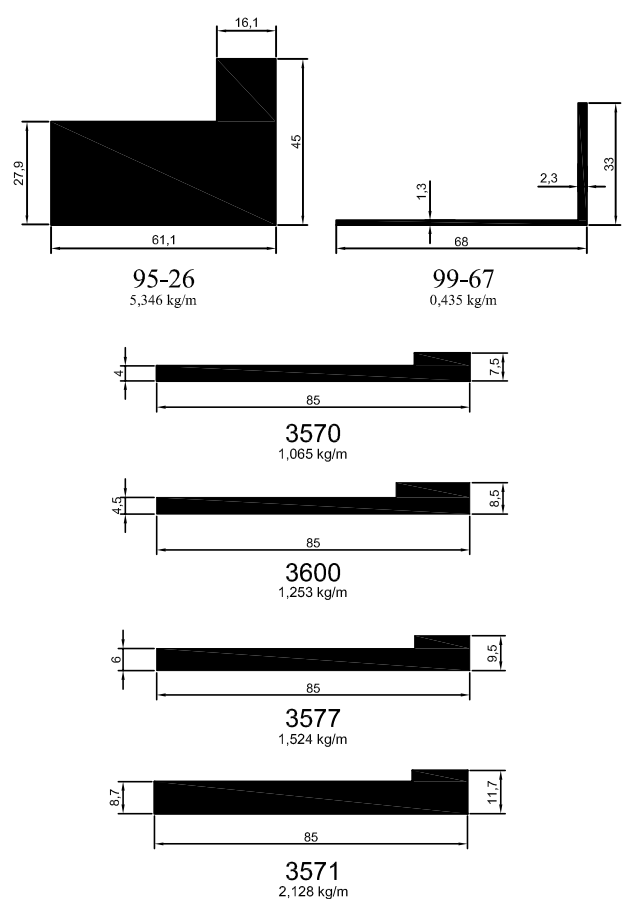

22

4.01 L.03 REV:012.01.2012
REV:008.10.2015