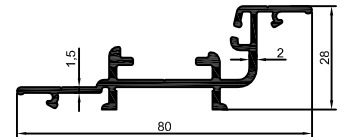

2006-67
0,794 kg/m

92

4.01 L.03 REV:012.01.2012
REV:012.10.2015