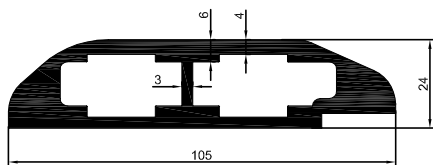

4.01 L.03 REV:0 12.01.2012
REV:1 16.12.2019

ÖZEN ALÜMİNYUM

ÖZEL PROFİLLER

3797
2,992 kg/m

3690
3,041 kg/m

3723
8,405 kg/m

47

4.01 L.03 REV:0 12.01.2012
REV:0 08.10.2015