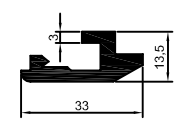

89-67
0,880 kg/m

87

4.01 L.03 REV:0 12.01.2012
REV:1 31.03.2016

ÖZEN ALÜMİNYUM

ÖZEL PROFİLLER

86-80
1,016 kg/m

2000-14
1,252 kg/m

98-30
0,520 kg/m