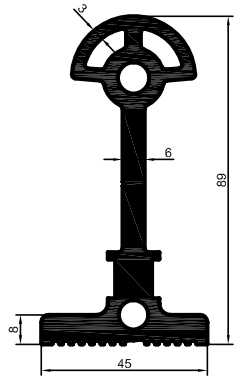

3389
4,742 kg/m

2007-86
7,044 kg/m

2007-90
7,261 kg/m

43

4.01 L.03 REV:0 12.01.2012
REV:0 08.10.2015

ÖZEN ALÜMİNYUM

ÖZEL PROFİLLER

2004-107
3,273 kg/m