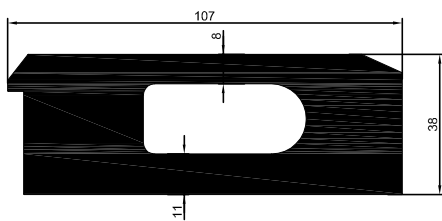

4.01 L.03 REV:0 12.01.2012
REV:1 16.12.2019

ÖZEN ALÜMİNYUM

ÖZEL PROFİLLER

3797
2,992 kg/m

3690
3,041 kg/m

3723
8,405 kg/m

47

4.01 L.03 REV:0 12.01.2012
REV:0 08.10.2015