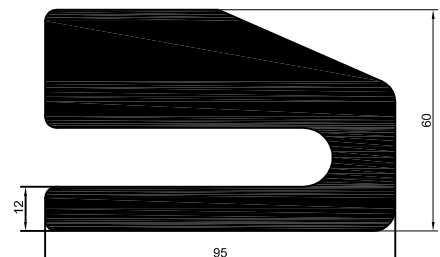

4692
0,554 kg/m

4693
0,227 kg/m

67

4.01 L.03 REV:0 12.01.2012
REV:3 16.12.2019

ÖZEN ALÜMİNYUM

ÖZEL PROFİLLER

99-11
3,046 kg/m

89-15
3,387 kg/m