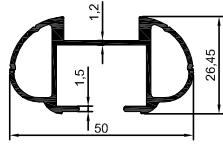

4134
0,620 kg/m