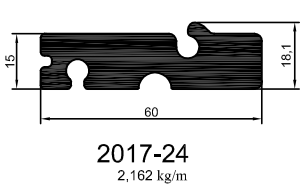

ÖZEN ALÜMİNYUM

ÖZEL PROFİLLER

113

4.01 L.03 REV:0 12.01.2012
REV:1 12.12.2019

ÖZEN ALÜMİNYUM

ÖZEL PROFİLLER

114

4.01 L.03 REV:0 12.01.2012
REV:0 19.04.2017

ÖZEN ALÜMİNYUM

ÖZEL PROFİLLER

115

4.01 L.03 REV:0 12.01.2012
REV:2 12.12.2019

ÖZEN ALÜMİNYUM

ÖZEL PROFİLLER

116

4.01 L.03 REV:0 12.01.2012
REV:0 25.04.2017