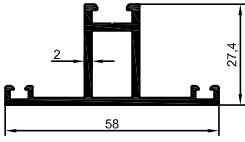

ÖZEN ALÜMİNYUM

ÖZEL PROFİLLER

4165
0,791 kg/m

4251
0,377 kg/m

4252
0,565 kg/m

4253
0,702 kg/m

4254
0,308 kg/m

109