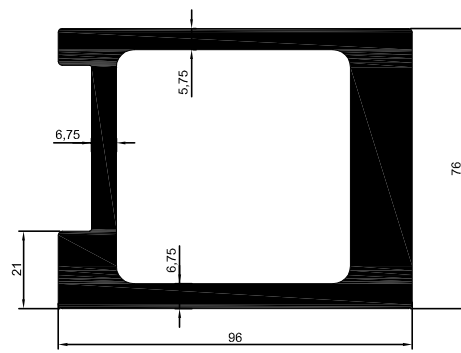

4.01 L.03 REV:0 12.01.2012
REV:1 05.04.2016

ÖZEN ALÜMİNYUM

ÖZEL PROFİLLER

3186
1,463 kg/m

3853
1,111 kg/m

3391
7,798 kg/m

40

4.01 L.03 REV:0 12.01.2012
REV:0 08.10.2015