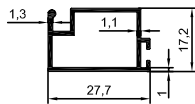

2011-41
0,288 kg/m