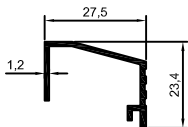

ÖZEN ALÜMİNYUM

ÖZEL PROFİLLER

85-50
0,319 kg/m

85-48
0,488 kg/m

86-51
0,261 kg/m

90-18
0,258 kg/m

2010-85 / 2016-21
2,093 kg/m

2010-86 / 2016-22
1,277 kg/m