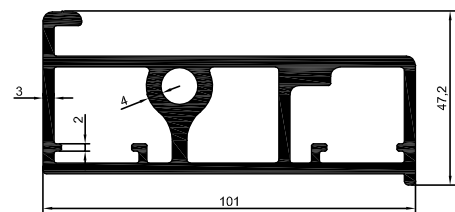

3609
3,255 kg/m

48

4.01 L.03 REV:0 12.01.2012
REV:0 08.10.2015