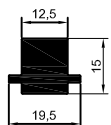

4.01 L.03 REV:012.01.2012
REV:012.10.2015

ÖZEN ALÜMİNYUM

ÖZEL PROFİLLER

96

4.01 L.03 REV:012.01.2012
REV:012.10.2015

2001-34
0,545 kg/m

2001-33
0,383 kg/m

2000-28
0,882 kg/m