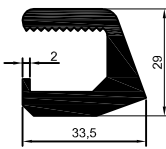

88-43
1,226 kg/m