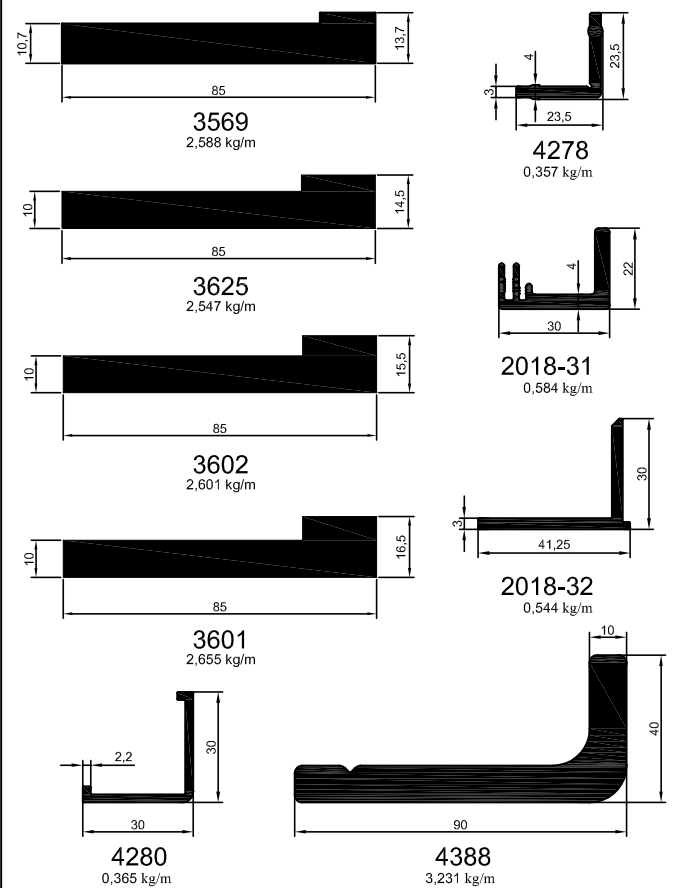

23

4.01 L.03 REV:012.01.2012
REV:326.11.2018