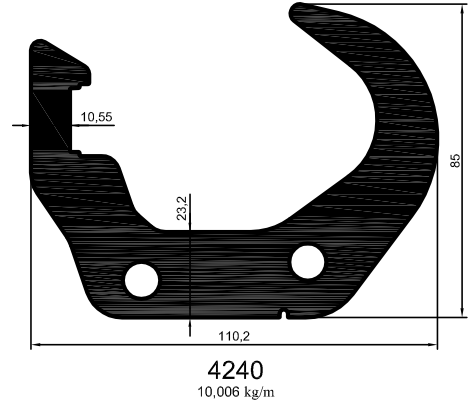

4227
0,682 kg/m

ÖZEN ALÜMİNYUM

ÖZEL PROFİLLER

113

4.01 L.03 REV:0 12.01.2012
REV:1 12.12.2019

ÖZEN ALÜMİNYUM

ÖZEL PROFİLLER

114