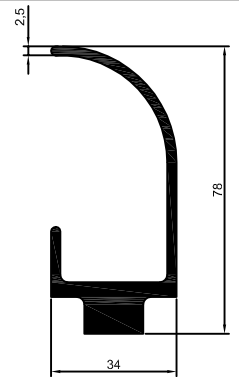

ÖZEL PROFİLLER

86-77
0,872 kg/m

86-90
1,462 kg/m

87-7
0,940 kg/m

85-89
1,457 kg/m

64

4.01 L.03 REV:012.01.2012
REV:012.10.2015

ÖZEN ALÜMİNYUM