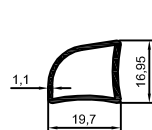

3847
0,482 kg/m

3866
0,694 kg/m

45

4.01 L.03 REV:0 12.01.2012
REV:2 09.12.2016

ÖZEN ALÜMİNYUM

ÖZEL PROFİLLER

88-22
0,208 kg/m

4703
0,187 kg/m