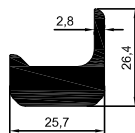

4.01 L.03 REV:0 12.01.2012
REV:0 12.10.2015

ÖZEN ALÜMİNYUM

ÖZEL PROFİLLER

3667
1,062 kg/m

2005-78
1,085 kg/m

2004-150 / 2006-132
0,916 kg/m

2005-16
1,813 kg/m

2015-95
0,883 kg/m