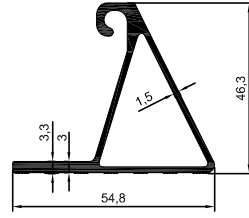

4.01 L.03 REV:012.01.2012
REV:012.10.2015

ÖZEN ALÜMİNYUM

ÖZEL PROFİLLER

3095
5,109 kg/m

3094
8,022 kg/m

3438
0,843 kg/m

3437
0,502 kg/m

3462
2,869 kg/m