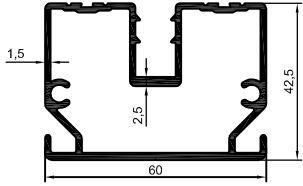

ÖZEN ALÜMİNYUM

ÖZEL PROFİLLER

2948
1,277 kg/m