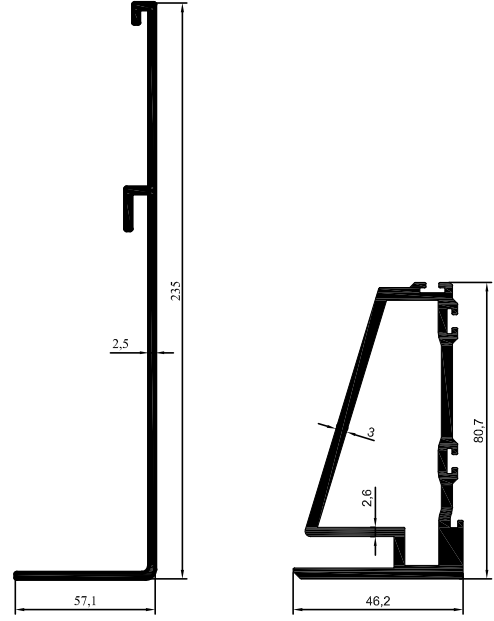

4043
2,135 kg/m

4011
2,209 kg/m