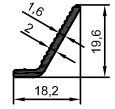

117

4.01 L.03 REV:0 12.01.2012
REV:1 26.11.2018

ÖZEN ALÜMİNYUM

ÖZEL PROFİLLER

4321
0,084 kg/m

4322
2,250 kg/m

4642
0,096 kg/m

4641
1,572 kg/m