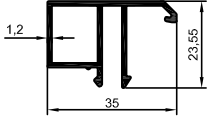

4251
0,377 kg/m