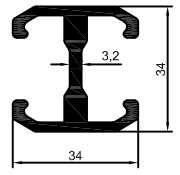

81

4.01 L.03 REV:012.01.2012
REV:012.10.2015

ÖZEN ALÜMİNYUM

ÖZEL PROFİLLER

2000-66
0,799 kg/m

2000-91
0,984 kg/m

2000-69
1,555 kg/m

85-70
1,348 kg/m