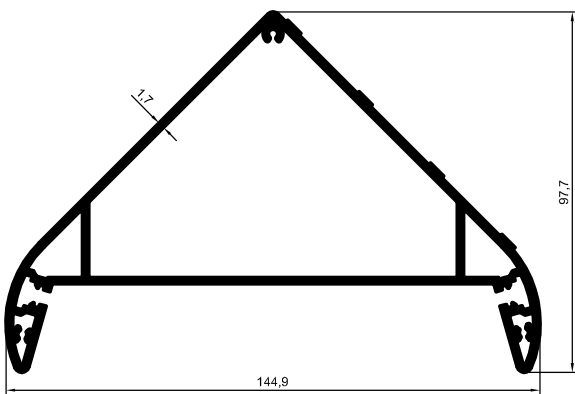

3279
2,392 kg/m

63

4.01 L.03 REV:012.01.2012
REV:012.10.2015

ÖZEN ALÜMİNYUM

ÖZEL PROFİLLER