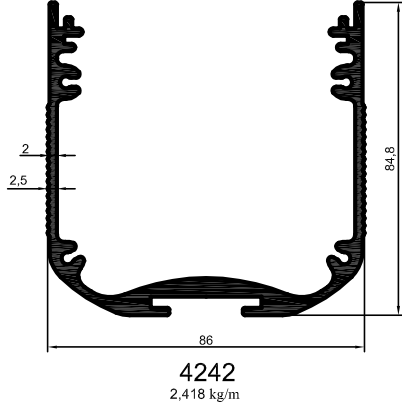

ÖZEN ALÜMİNYUM

ÖZEL PROFİLLER