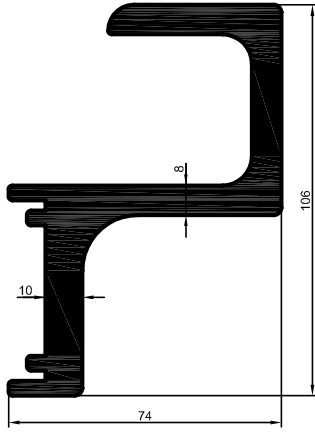

ÖZEL PROFİLLER

128

4.01 L.03 REV:0 12.01.2012
REV:1 14.08.2018

ÖZEN ALÜMİNYUM

ÖZEL PROFİLLER

4412
5,113 kg/m

4413
1,395 kg/m

129