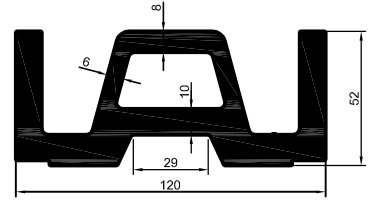

4.01 L.03 REV:012.01.2012
REV:012.10.2015

ÖZEN ALÜMİNYUM

ÖZEL PROFİLLER

3095
5,109 kg/m

3094
8,022 kg/m

3438
0,843 kg/m

3437
0,502 kg/m

3462
2,869 kg/m