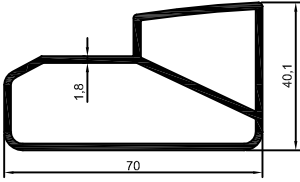

2005-12
1,160 kg/m