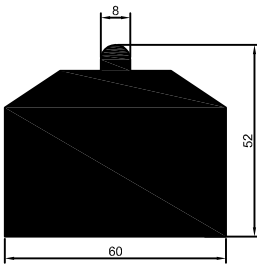

2007-86
7,044 kg/m