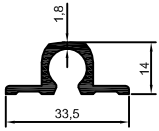

ÖZEN ALÜMİNYUM

ÖZEL PROFİLLER

2015-97
0,364 kg/m

80-12
0,596 kg/m

95-67
1,362 kg/m

87-15
0,309 kg/m

2009-95
0,818 kg/m

2014-21
2,568 kg/m