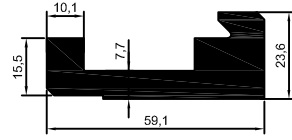

95-68
10,685 kg/m

68

4.01 L.03 REV:0 12.01.2012
REV:0 12.10.2015

ÖZEN ALÜMİNYUM

ÖZEL PROFİLLER

2007-97
2,536 kg/m

2004-151 / 2006-131
2,086 kg/m

2015-96
2,780 kg/m