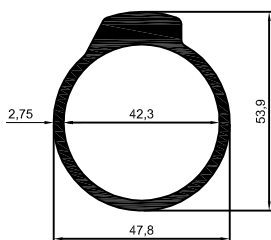

90-11
1,447 kg/m