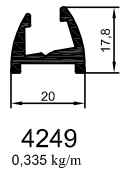

ÖZEN ALÜMİNYUM

ÖZEL PROFİLLER

113

4.01 L.03 REV:0 12.01.2012
REV:1 12.12.2019

ÖZEN ALÜMİNYUM

ÖZEL PROFİLLER

114

4.01 L.03 REV:0 12.01.2012
REV:0 19.04.2017

ÖZEN ALÜMİNYUM

ÖZEL PROFİLLER

115

4.01 L.03 REV:0 12.01.2012
REV:2 12.12.2019

ÖZEN ALÜMİNYUM

ÖZEL PROFİLLER

116

4.01 L.03 REV:0 12.01.2012
REV:0 25.04.2017