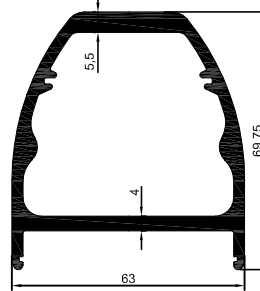

3924
2,413 kg/m