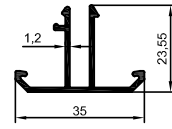

ÖZEN ALÜMİNYUM

ÖZEL PROFİLLER

4165
0,791 kg/m

4251
0,377 kg/m

4252
0,565 kg/m

4253
0,702 kg/m

4254
0,308 kg/m

109