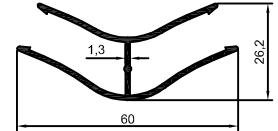

3950
9,387 kg/m

91

4.01 L.03 REV:012.01.2012
REV:012.10.2015

ÖZEN ALÜMİNYUM

ÖZEL PROFİLLER

2002-194
0,281 kg/m

87-8
0,448 kg/m

2002-35
0,794 kg/m