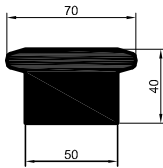

85-87
0,857 kg/m

4651
4,462 kg/m

42

4.01 L.03 REV:0 12.01.2012
REV:3 13.12.2019

ÖZEN ALÜMİNYUM

ÖZEL PROFİLLER

2008-49-B
4,551 kg/m

2008-48-B
5,906 kg/m