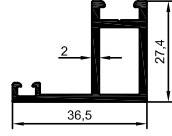

ÖZEN ALÜMİNYUM

ÖZEL PROFİLLER

4165
0,791 kg/m

4251
0,377 kg/m

4252
0,565 kg/m

4253
0,702 kg/m

4254
0,308 kg/m

109