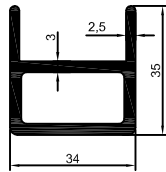

4.01 L.03 REV:0 12.01.2012
REV:0 08.10.2015

ÖZEN ALÜMİNYUM

ÖZEL PROFİLLER

86-84
0,796 kg/m

90-12
0,975 kg/m

89-11
1,163 kg/m

89-10
2,219 kg/m

39