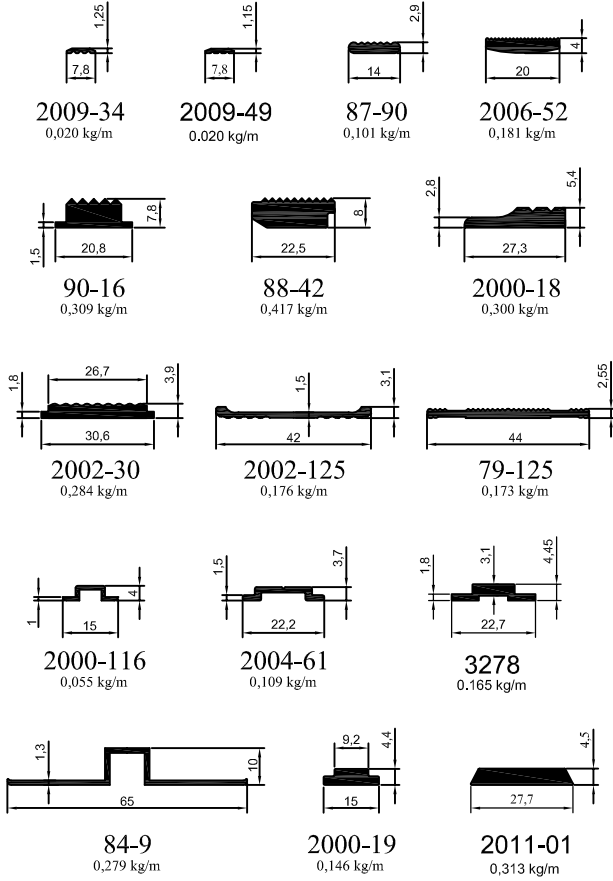

2002-9
0,884 kg/m

87-2
0,416 kg/m

2006-67
0,794 kg/m

92

4.01 L.03 REV:012.01.2012
REV:012.10.2015

ÖZEN ALÜMİNYUM

ÖZEL PROFİLLER

93