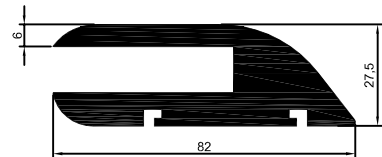

89-15
3,387 kg/m