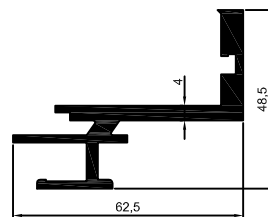

2000-45
1,331 kg/m