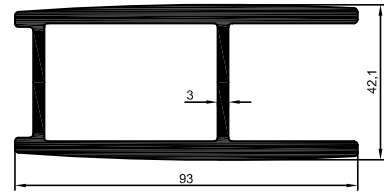

4477
2,824 kg/m

26

4.01 L.03 REV:0 12.01.2012
REV:3 06.08.2018

ÖZEN ALÜMİNYUM

ÖZEL PROFİLLER