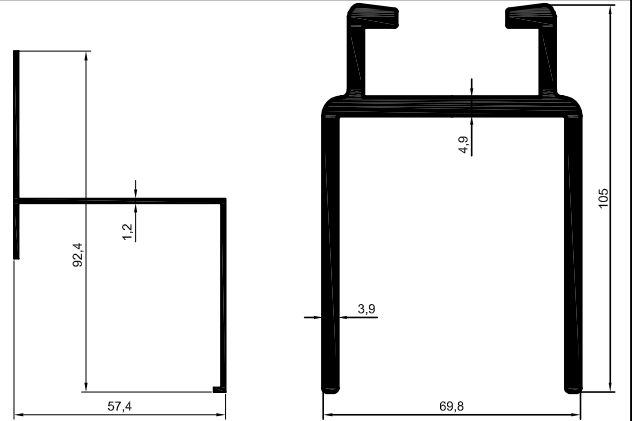

2017-51
0,655 kg/m

4590
0,564 kg/m

27

4.01 L.03 REV:0 12.01.2012
REV:5 11.10.2019

ÖZEN ALÜMİNYUM

ÖZEL PROFİLLER

89-29
0,536 kg/m

4065
3,260 kg/m