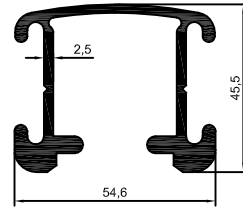

81

4.01 L.03 REV:012.01.2012
REV:012.10.2015

ÖZEN ALÜMİNYUM

ÖZEL PROFİLLER

2000-66
0,799 kg/m

2000-91
0,984 kg/m

2000-69
1,555 kg/m

85-70
1,348 kg/m