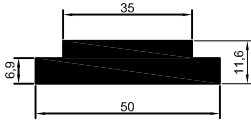

120

ÖZEN ALÜMİNYUM

ÖZEL PROFİLLER

2003-16
0,091 kg/m

4319
0,556 kg/m

3533
0,537 kg/m

2001-20
0,195 kg/m

2001-105
1,375 kg/m