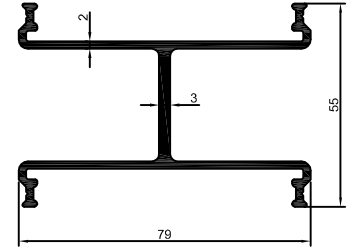

2006-103
1,395 kg/m

78

4.01 L.03 REV:012.01.2012
REV:12.04.2016

ÖZEN ALÜMİNYUM

ÖZEL PROFİLLER