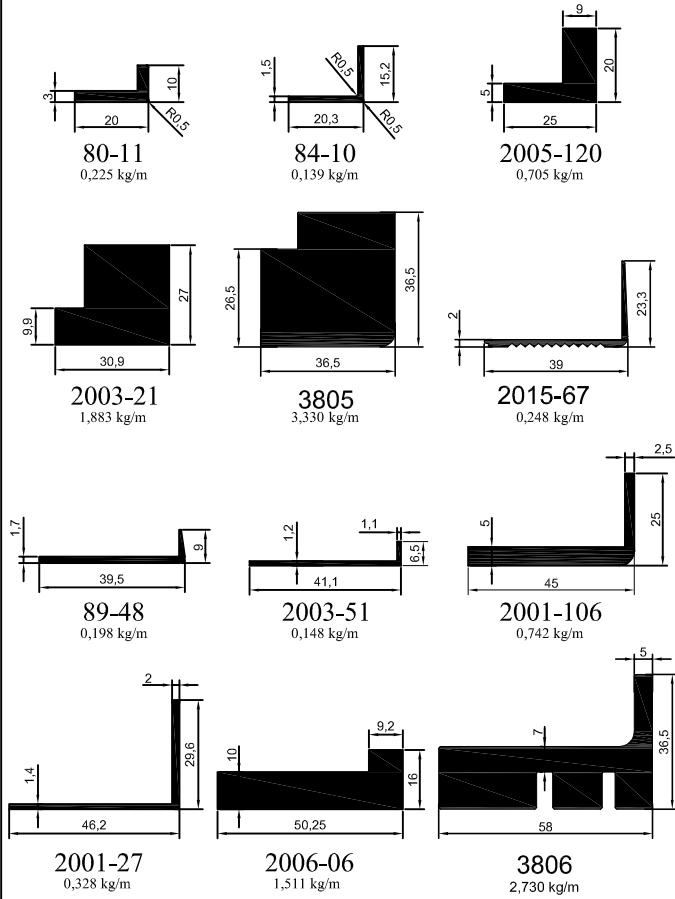

ÖZEL PROFİLLER

85-19
0,877 kg/m

2007-75 / 2992
3,768 kg/m

3641
0,725 kg/m

3640
0,747 kg/m

20

4.01 L.03 REV:0 12.01.2012
REV:0 08.10.2015

21