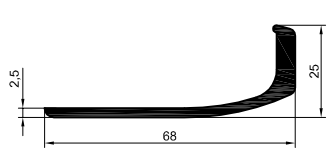

85-53
0,698 kg/m

71

4.01 L.03 REV:0 12.01.2012
REV:0 22.10.2015

ÖZEN ALÜMİNYUM

ÖZEL PROFİLLER