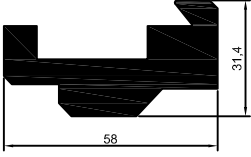

95-68
10,685 kg/m

68

4.01 L.03 REV:0 12.01.2012
REV:0 12.10.2015

ÖZEN ALÜMİNYUM

ÖZEL PROFİLLER

2007-97
2,536 kg/m

2004-151 / 2006-131
2,086 kg/m

2015-96
2,780 kg/m