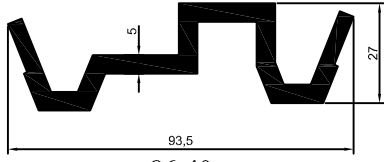

ÖZEN ALÜMİNYUM

ÖZEL PROFİLLER

86-40
2,049 kg/m

86-39
1,846 kg/m

90-7
0,641 kg/m

77

4.01 L.03 REV:012.01.2012
REV:012.10.2015

ÖZEN ALÜMİNYUM